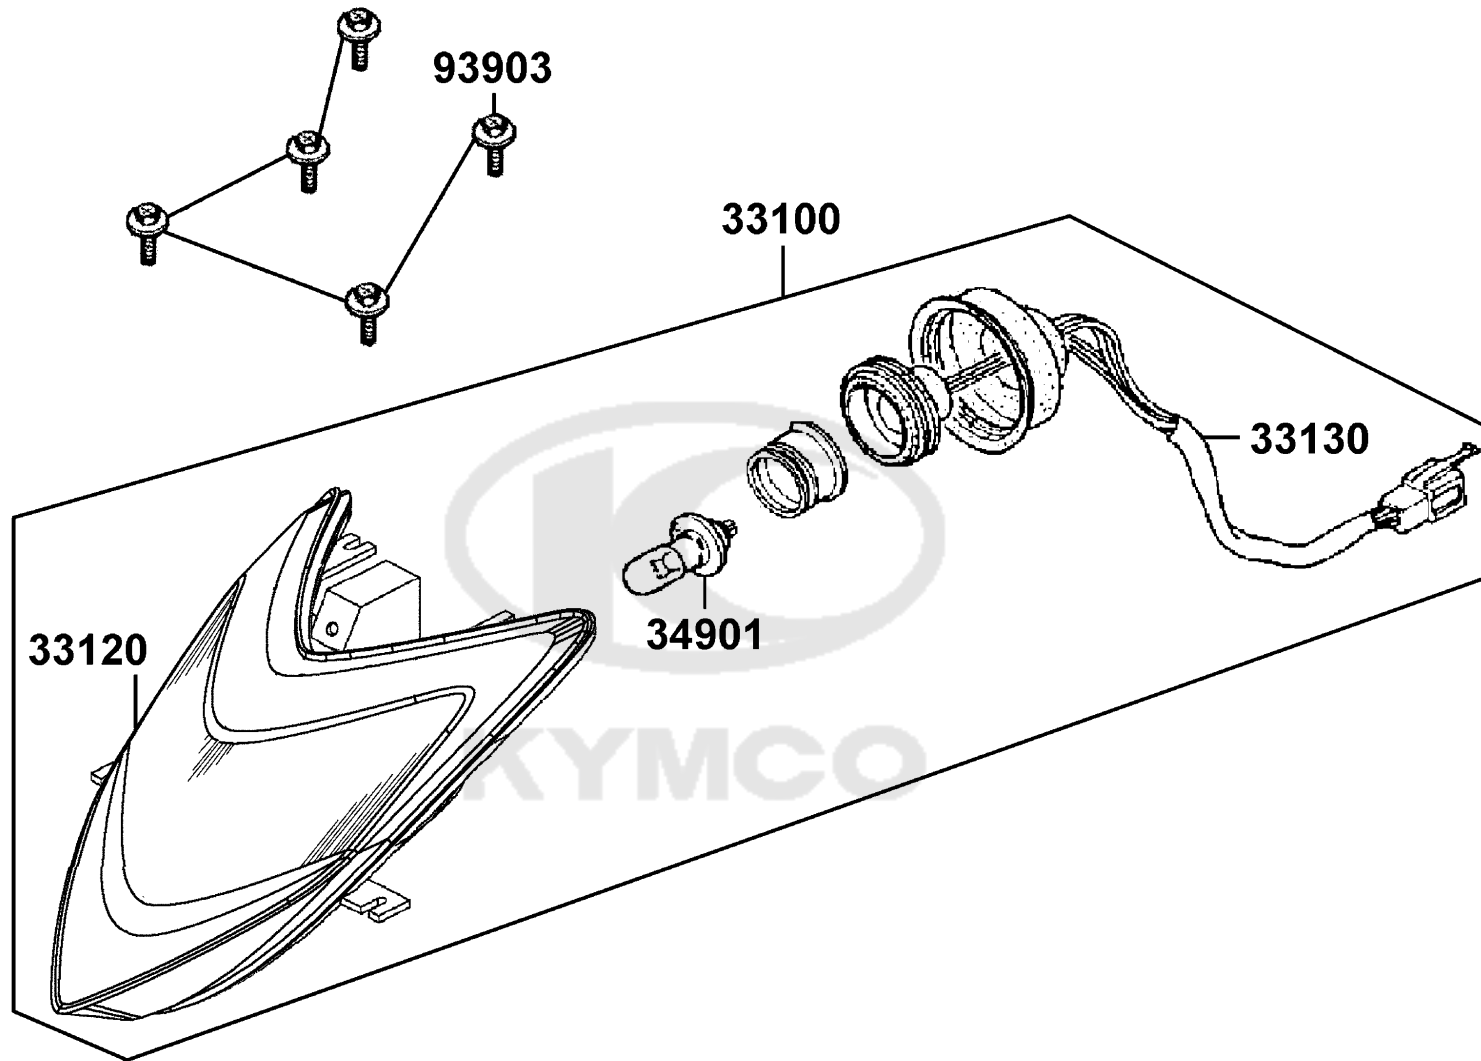

F01

Head Light