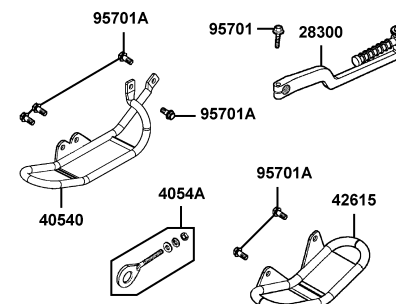

F15 Arm Kick