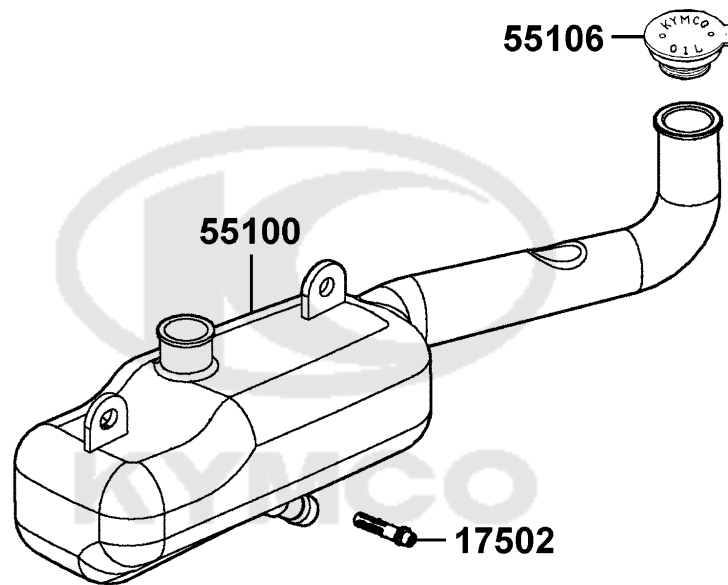

F11

Tank Oil