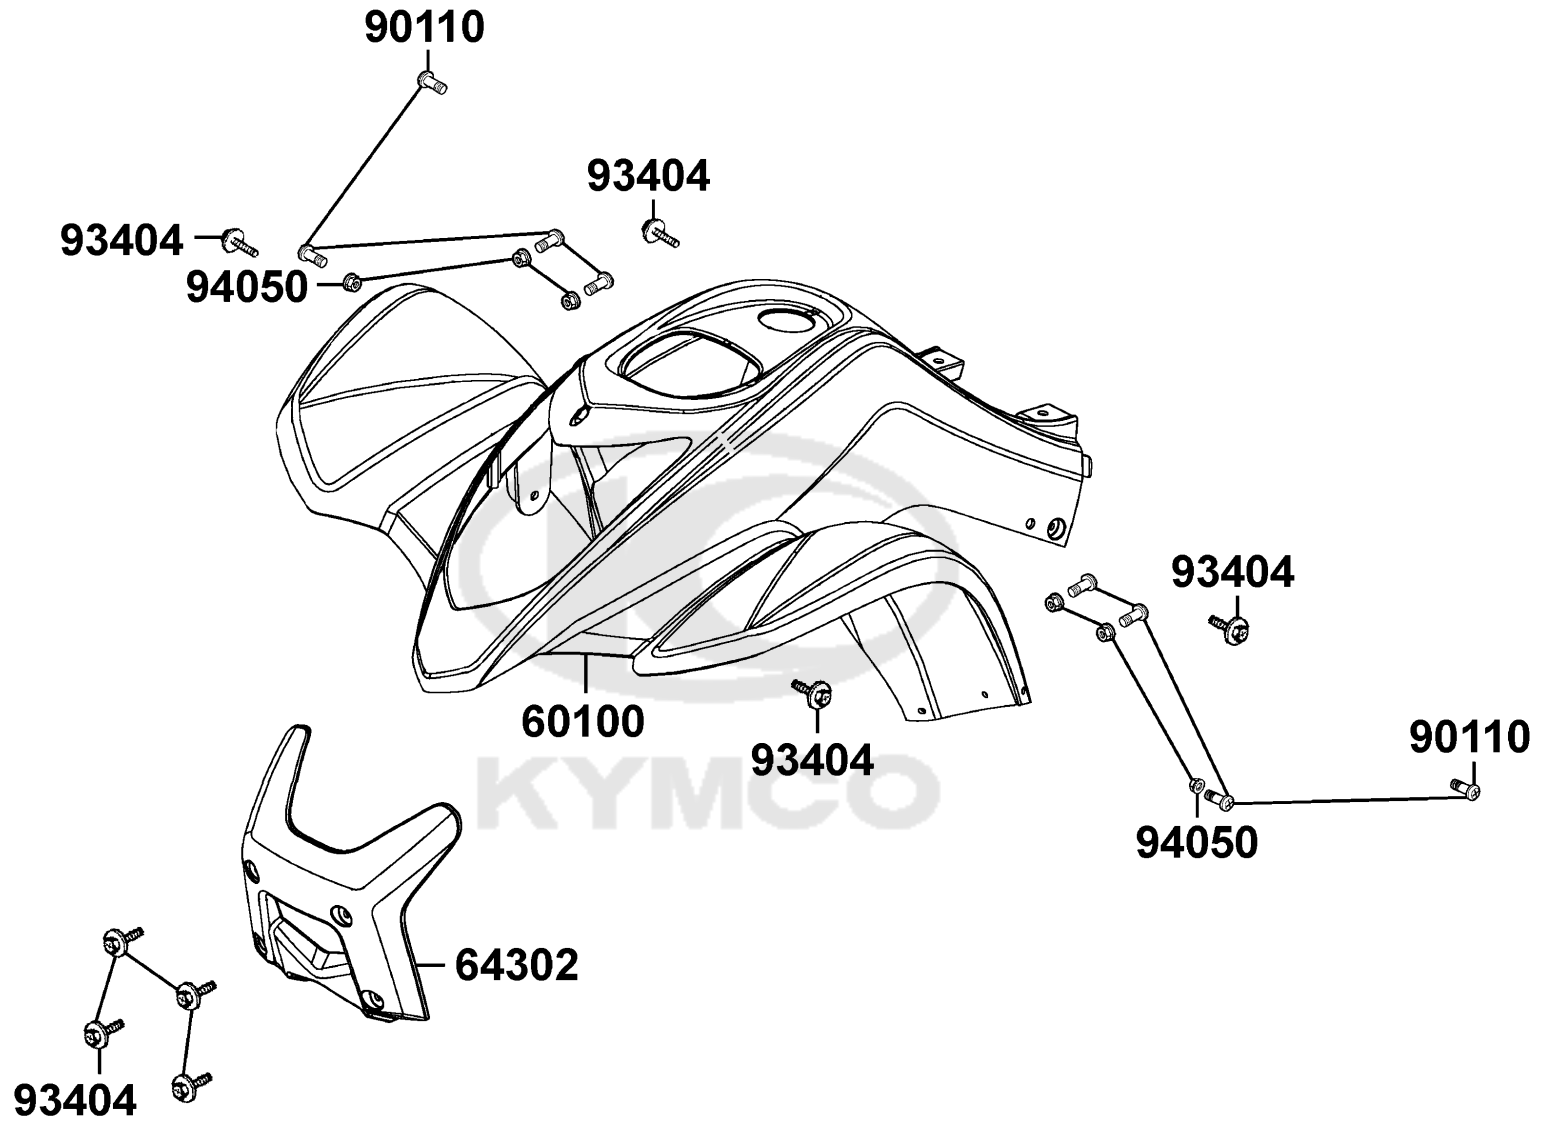

F04

Front Cover Fr Fender