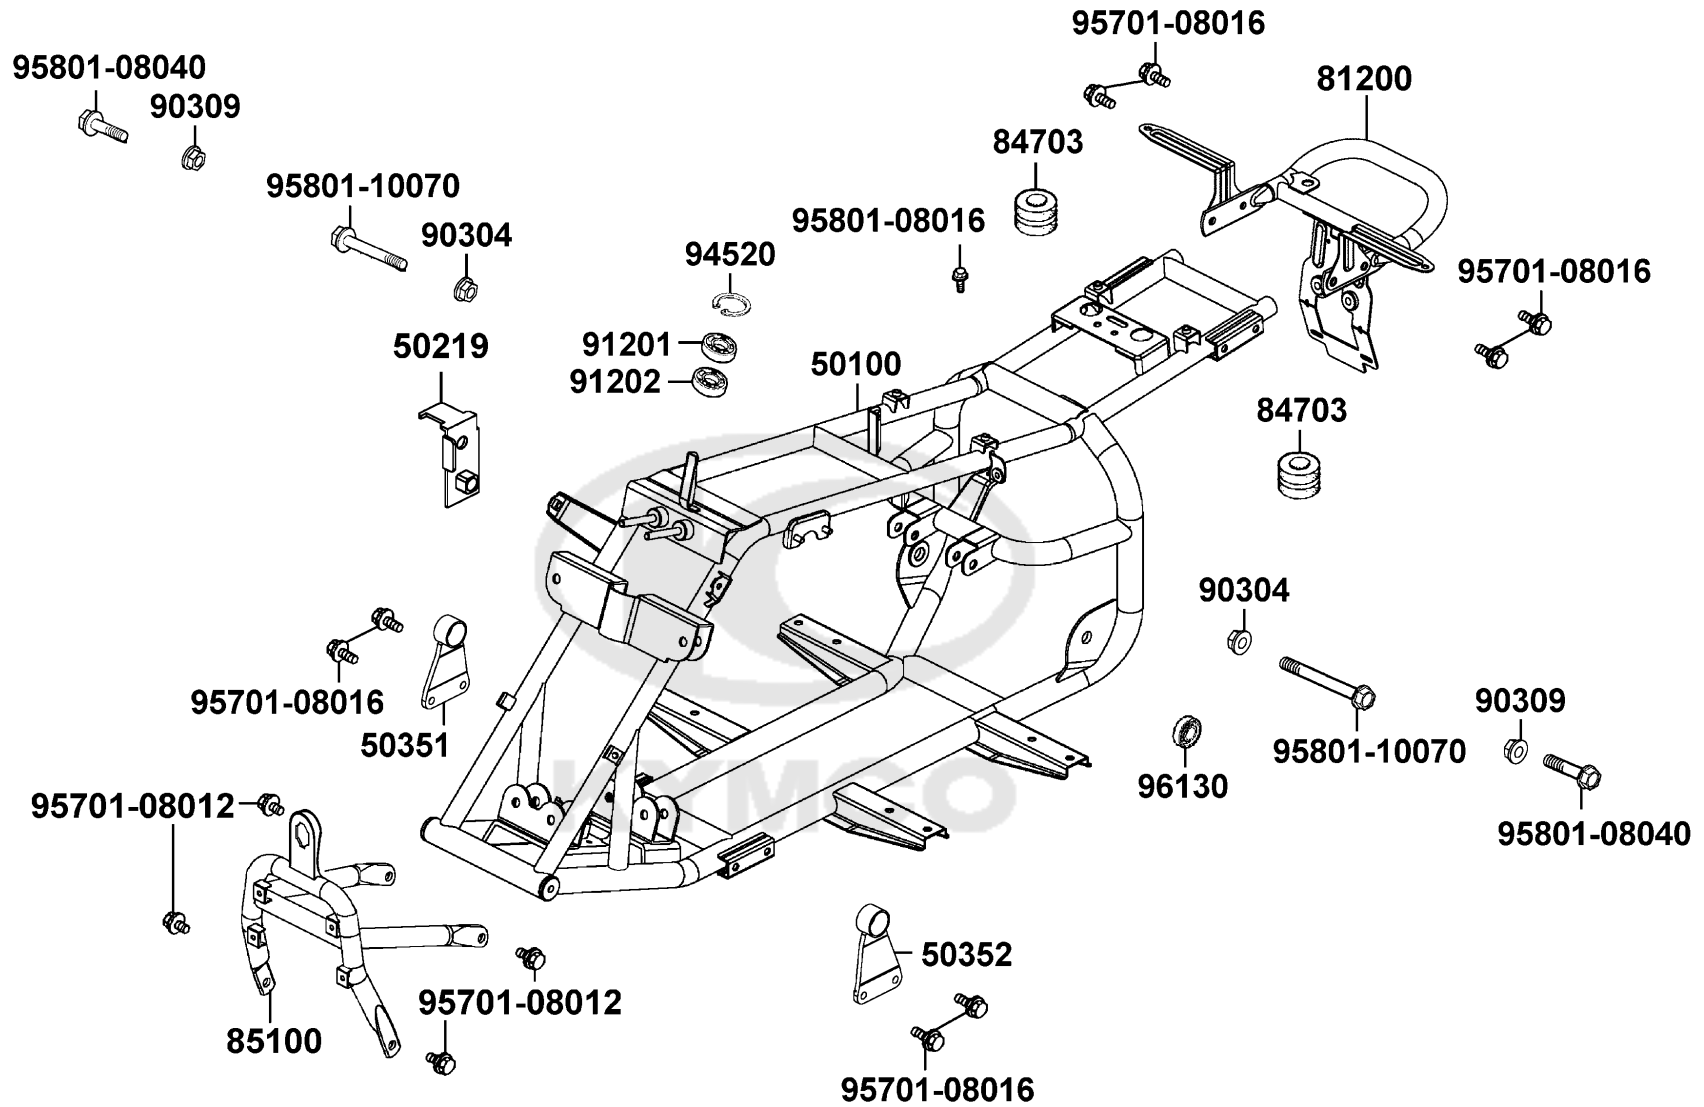

F20

Frame Body

Sales mark	Ref no	Part no	Description	Reg description	Regd no	F20
**	50100	50100-LBD3-E00	BODY COMP FRAME	BODY COMP FRAME	1	
	50219	50219-LBD4-E00	STAY EEC ELE	STAY EEC ELE	1	
	50351	50351-LBD3-900	BRKT R ENG HANGER	BRKT R ENG HANGER	1	
	50352	50352-LBD3-900	BRKT L ENG HANGER	BRKT L ENG HANGER	1	
	81200	81200-LBD3-E00	GRIP ASSY REAR	GRIP ASSY REAR	1	
	84703	84703-LLB1-900	RUBBER TAIL LIGHT	RUBBER TAIL LIGHT	2	
	85100	85100-LBD4-E00	PIPE COMP FRONT BUMPER	PIPE COMP FRONT BUMPER	1	
	90304	90304-GLW0-90A	NUT U FLANGE 10MM	NUT U FLANGE 10MM	2	
	90309	90309-GLW0-90A	NUT U FLANGE 8MM	NUT U FLANGE 8MM	2	
	91201	91201-LLB1-900	OIL SEAL 18*32*7	OIL SEAL 18*32*7	1	
	91202	91202-LLB1-900	OIL SEAL 22*35*7	OIL SEAL 22*35*7	1	
	94520	94520-32180	CIR CLIP IN 32	CIR CLIP IN 32	1	
	95701-08012	95701-08012-06	BOLT FLANGE 8*12	BOLT FLANGE 8*12	1	
	95701-08016	95701-08016-06	BOLT FLANGE 8*16	BOLT FLANGE 8*16	8	
	95801-08016	95801-08016-06	BOLT FLANGE 8*16	BOLT FLANGE 8*16	1	
	95801-08040	95801-08040-06	BOLT FLANGE 8*40	BOLT FLANGE 8*40	2	
	95801-10070	95801-10070-06	BOLT FLANGE 10*70	BOLT FLANGE 10*70	2	
	96130	96130-60020-10	BEARING BALL RADIAL 6002	BEARING BALL RADIAL 6002	1	