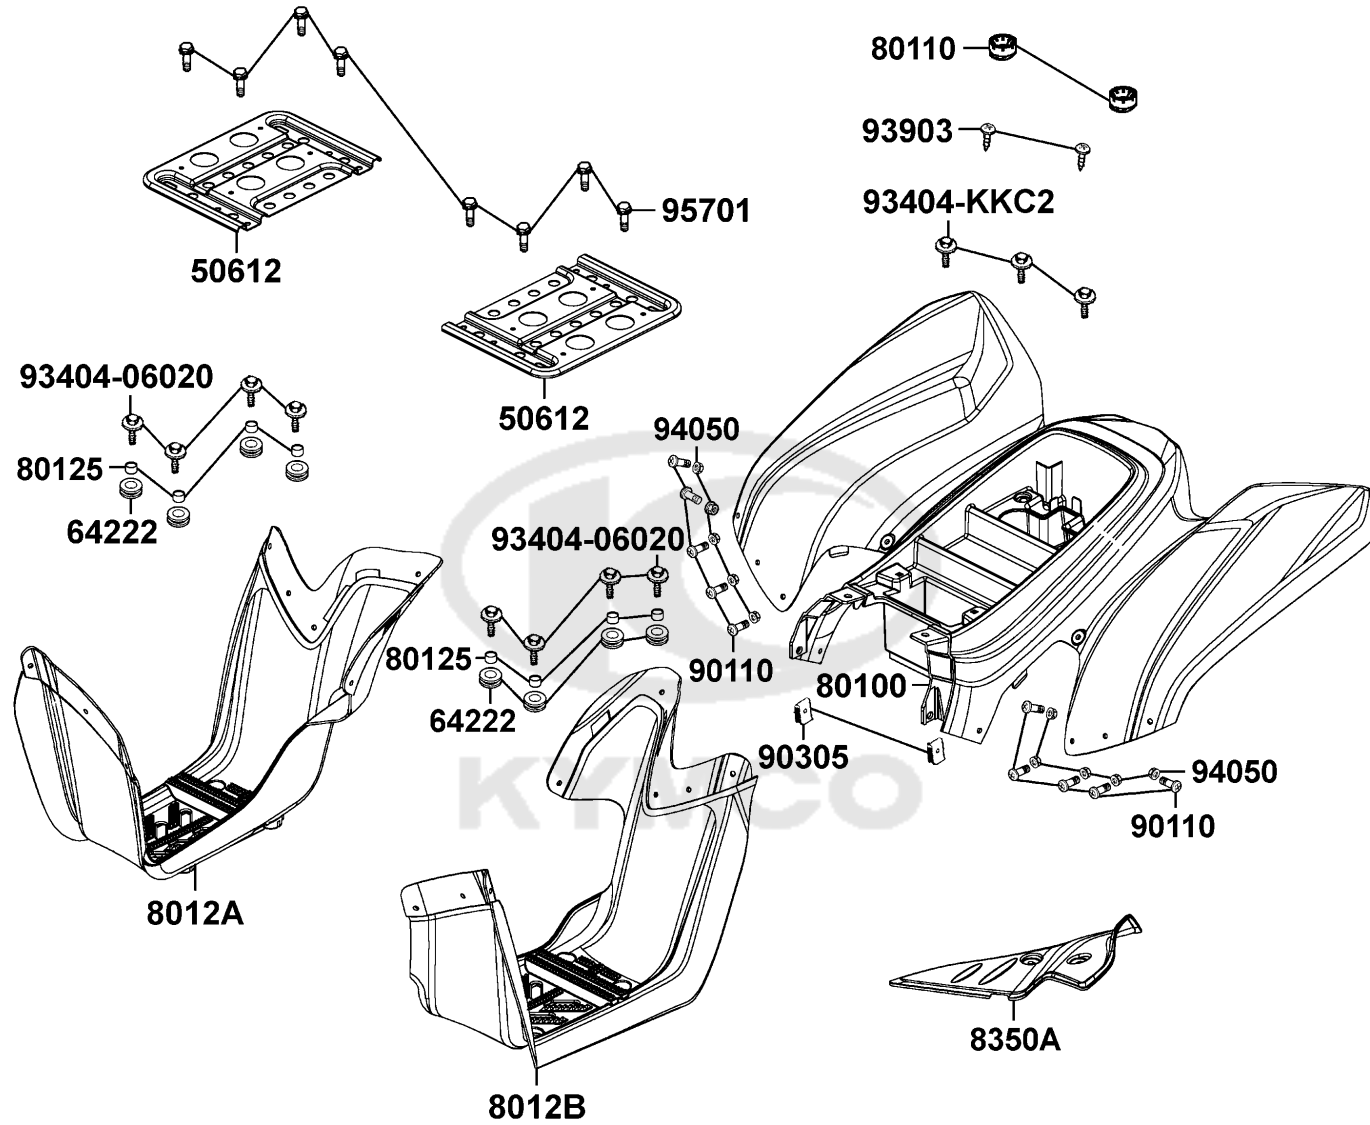

F12

Luggage Box