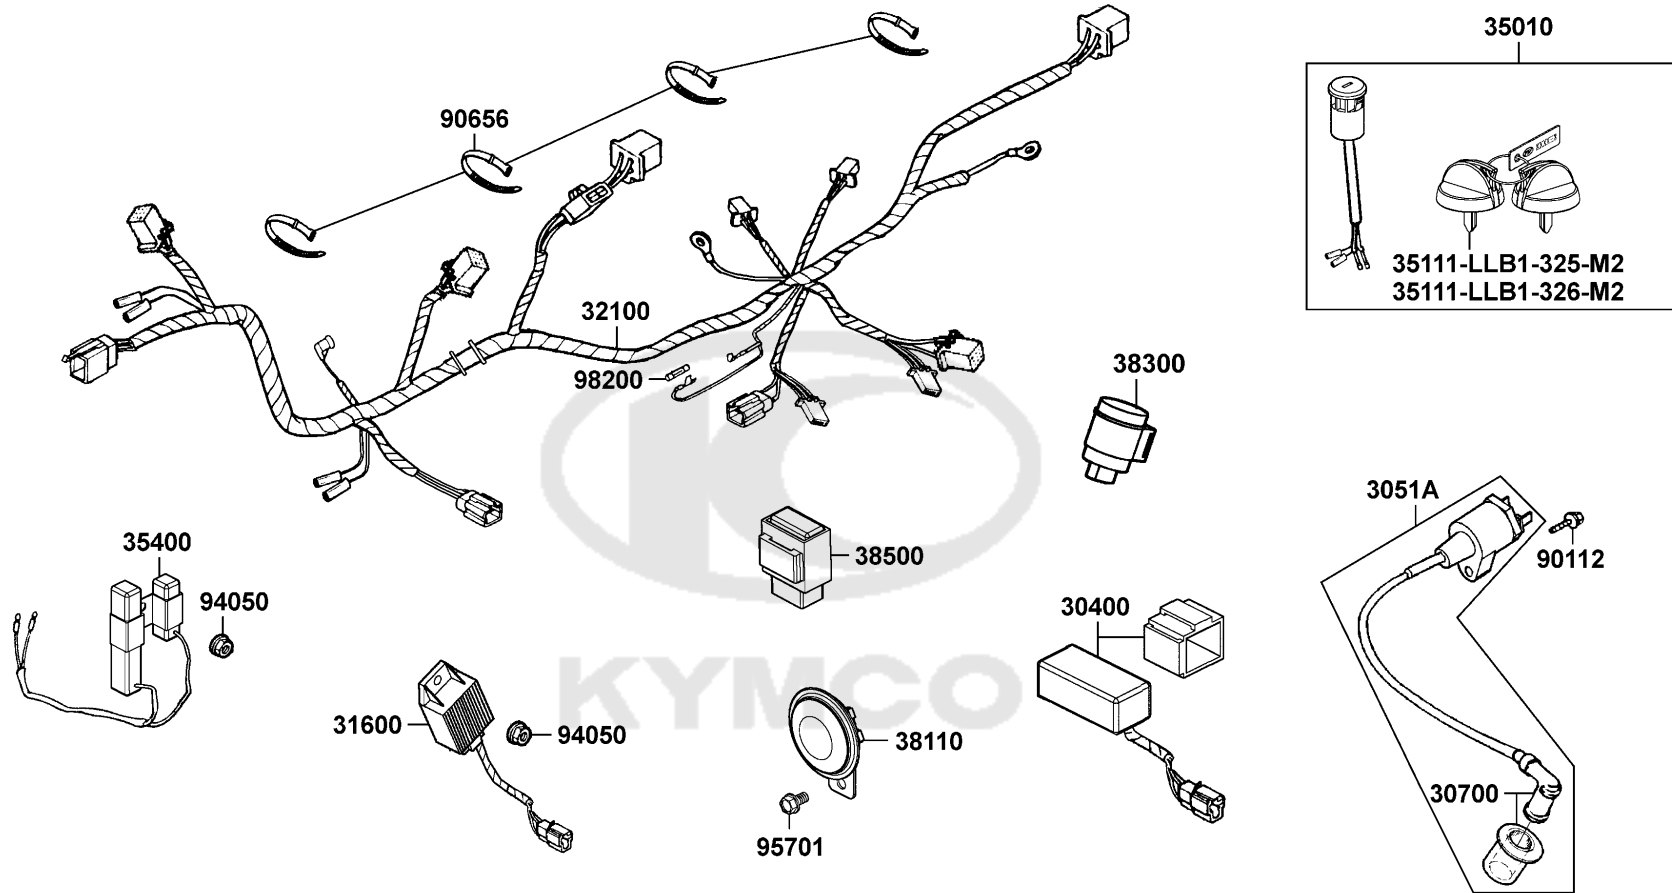

F19

Wire Harness