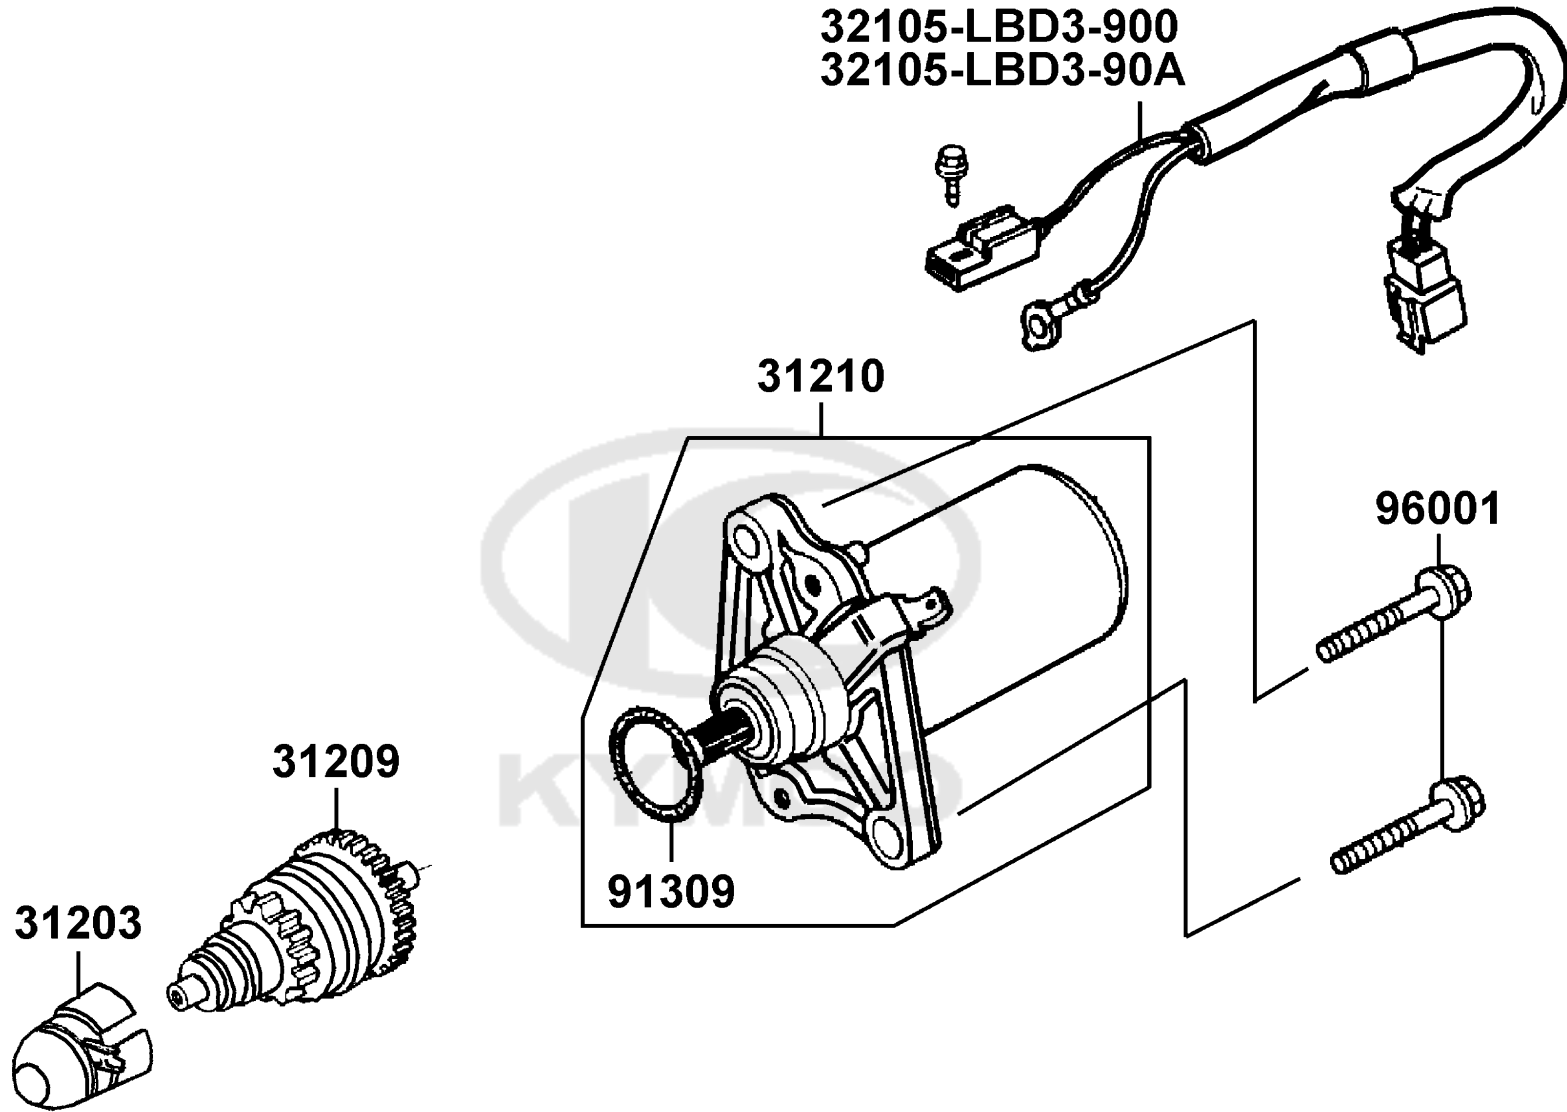

E04

Starting Motor