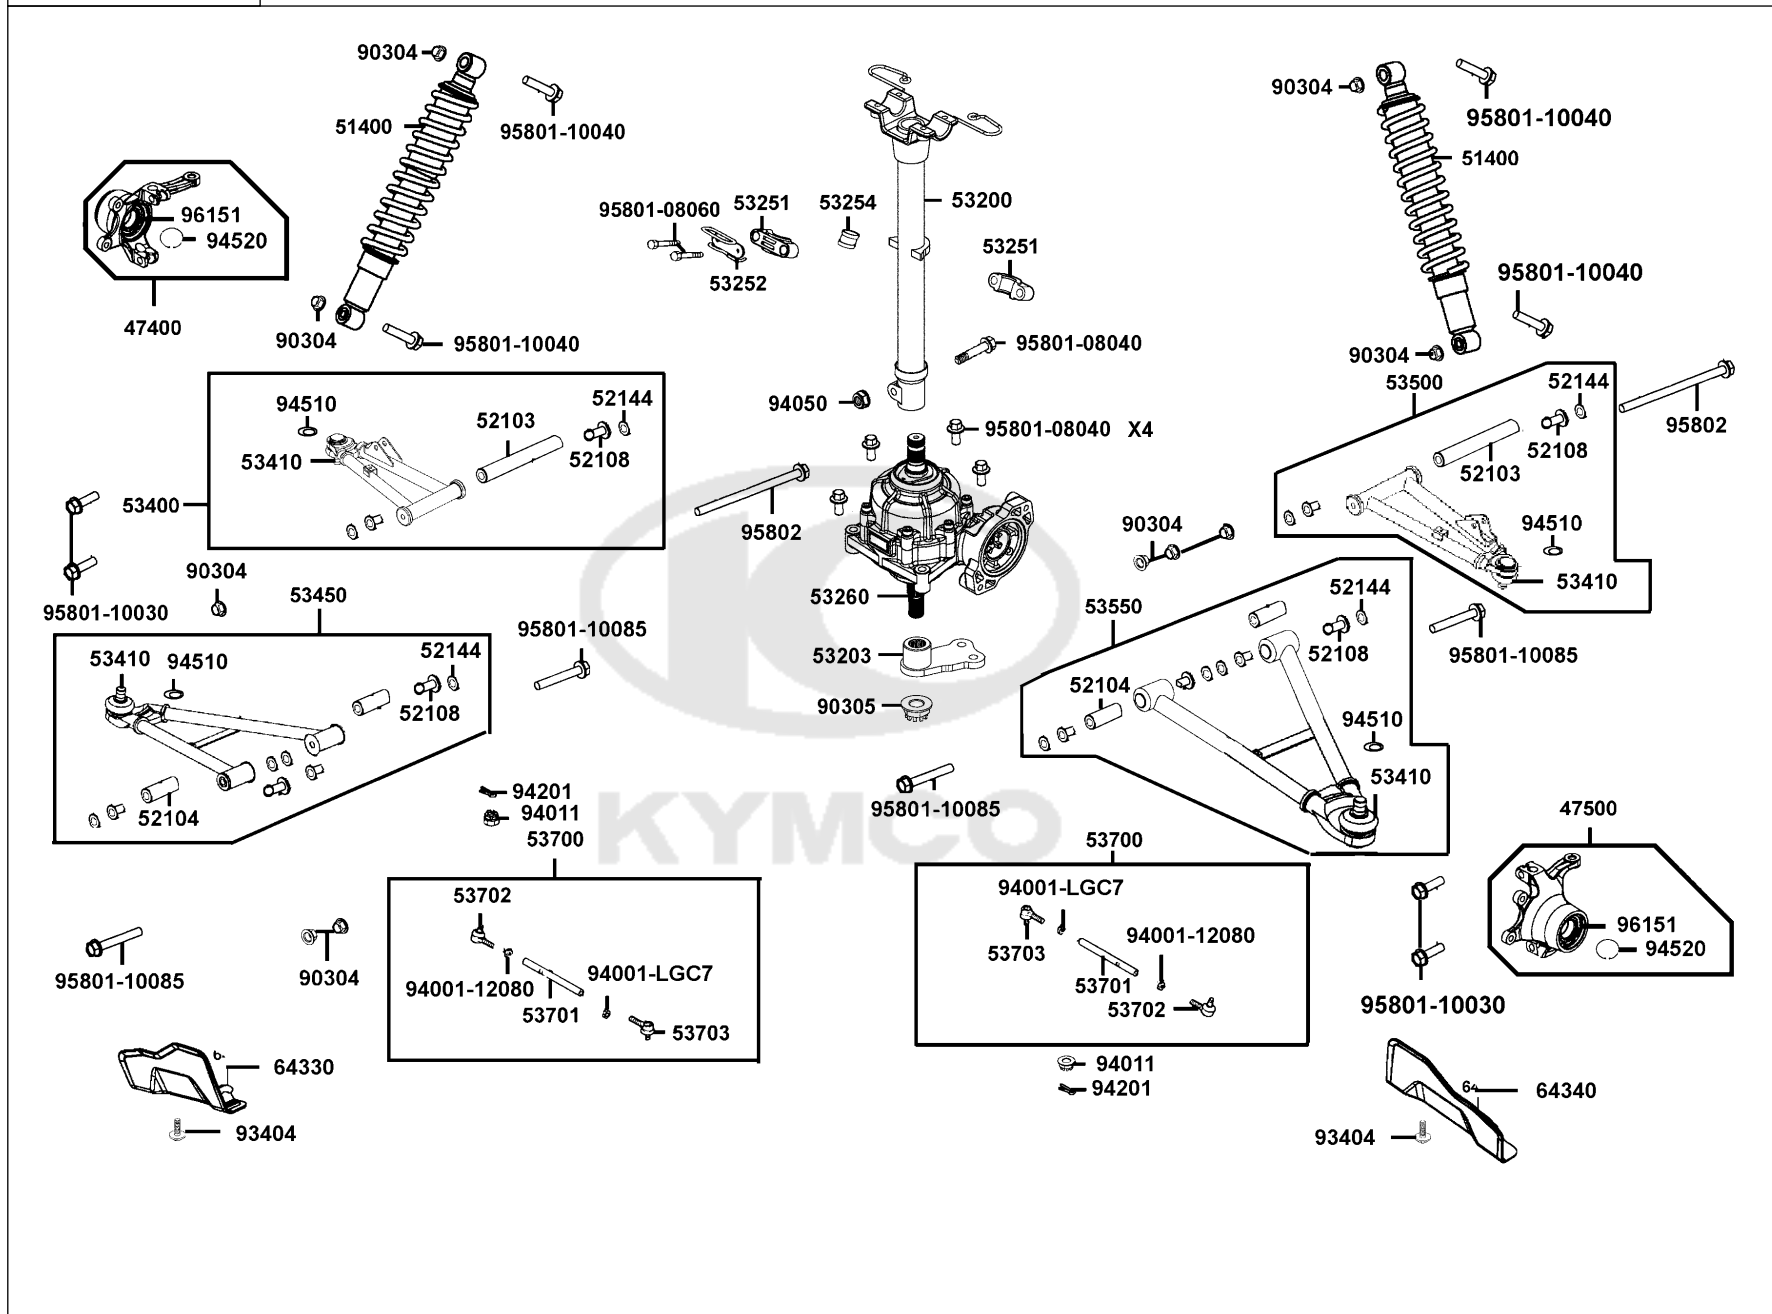

F06

Stem Steering