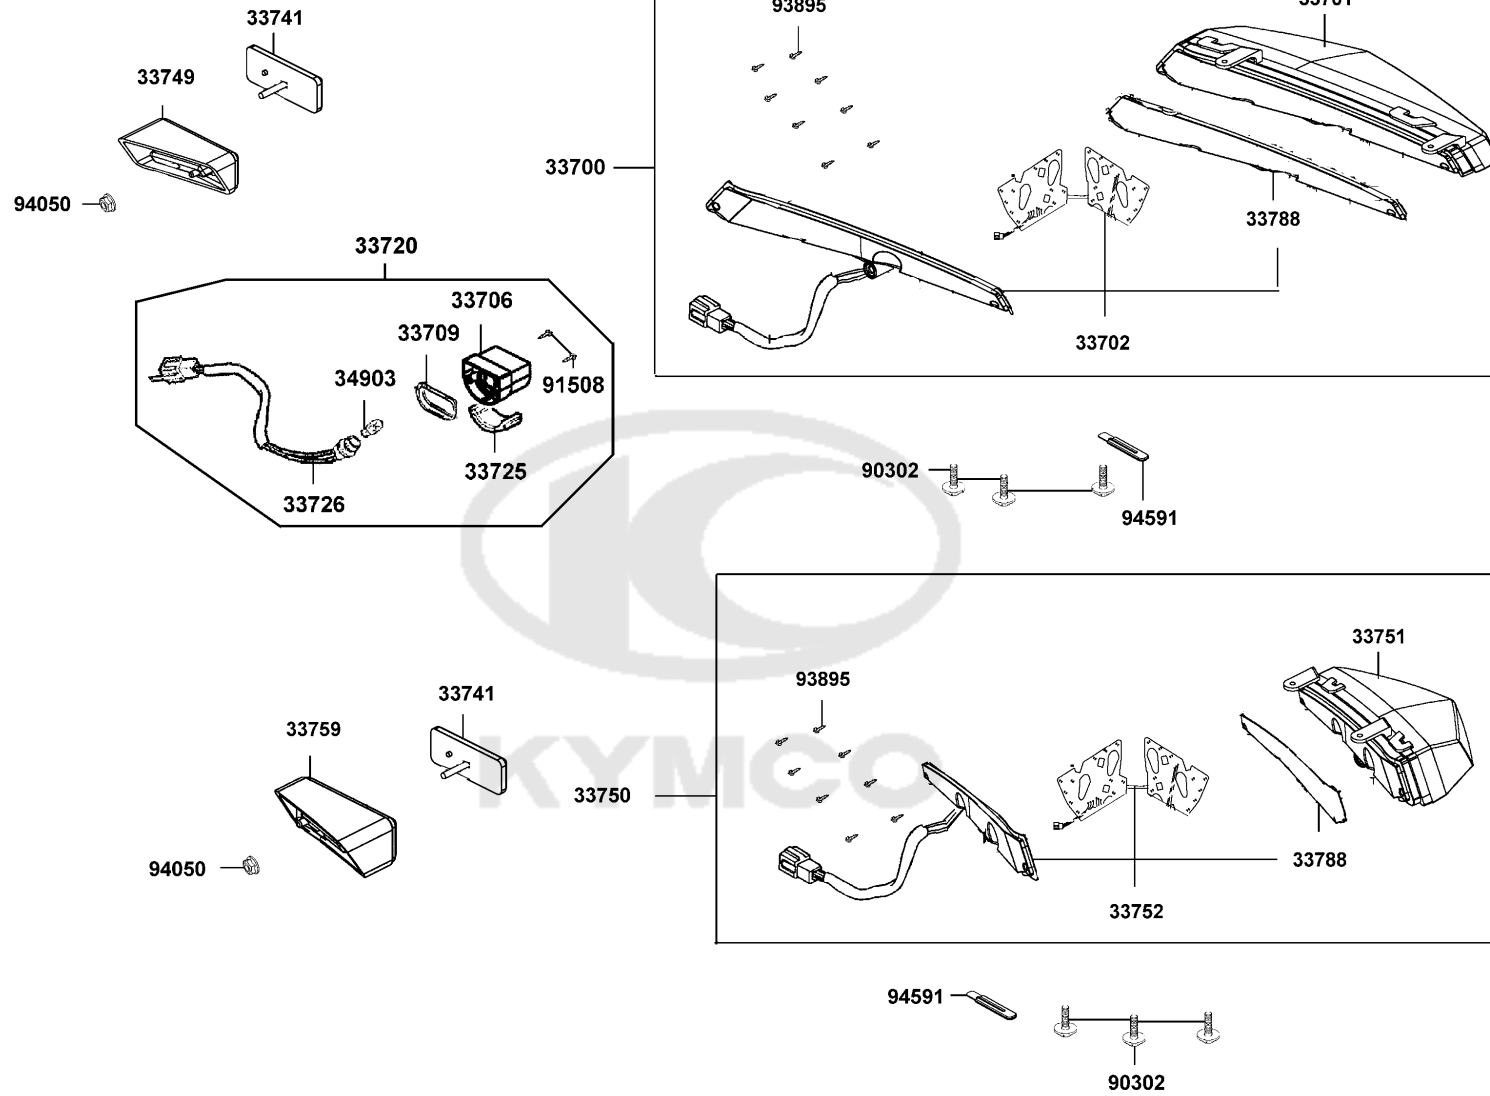

F20

Light Tail