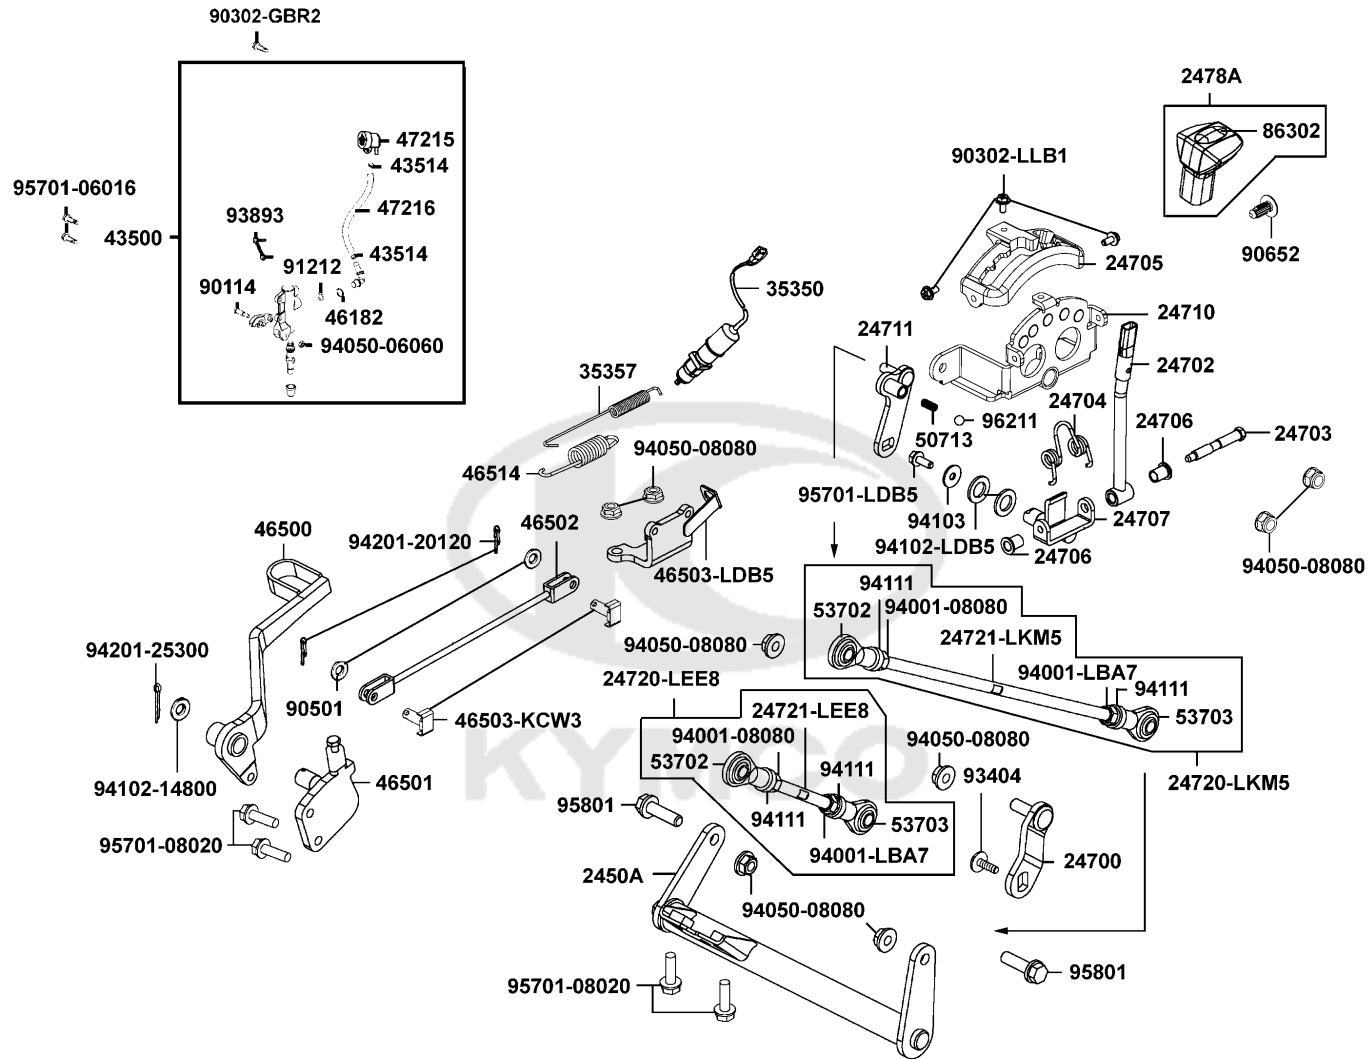

Sales mark 記号	Ref no 参照用番号	Part no パーツ番号	Description 部品名	Reg description 部品名	Regd no 必要個数	Ref Price 希望小売価格(税抜)
2450A		2450A-LKM5-E00	OPP SHIFT ASSY	OPP SHIFT ASSY	1	4320
24700		24700-LKM5-E00	STAY SHIFT GUIDE	STAY SHIFT GUIDE	1	350
24702		24702-ALC1-E00	BAR SHIFT LEVER	BAR SHIFT LEVER	1	1490
24703		24703-LDB5-E00	BOLT SHIFT LEVER	BOLT SHIFT LEVER	1	260
24704		24704-LDB5-E00	SPRING SHIFT LEVER	SPRING SHIFT LEVER	1	410
24705		24705-LKM5-E00	COVER SHIFT LEVER GUIDE	COVER SHIFT LEVER GUIDE	14	660
24706		24706-LDB5-E00	COLLAR SHIFT LEVER	COLLAR SHIFT LEVER	2	270
24707		24707-LDB5-E00	BRKT SHIFT LEVER	BRKT SHIFT LEVER	1	660
24710		24710-LKM5-E00	STAY SHIFTER	STAY SHIFTER	1	3180
24711		24711-LKM5-E00	STAY UPPER SHIFT GUIDE	STAY UPPER SHIFT GUIDE	1	1080
24720-LEE8		24720-LEE8-E00	ROD ASSY SHIFT	ROD ASSY SHIFT	1	4740
24720-LKM5		24720-LKM5-E00	ROD ASSY SHIFT	ROD ASSY SHIFT	1	5400
24721-LEE8		24721-LEE8-E00	ROD SHIFT	ROD SHIFT	1	490
24721-LKM5		24721-LKM5-E00	ROD SHIFT	ROD SHIFT	1	720
2478A		2478A-ALC1-E00	KNOB SHIFTER ASSY	KNOB SHIFTER ASSY	1	860
35350		35350-PWA2-900	REAR STOP SW	REAR STOP SW	1	1860
35357		35357-LDB5-E00	SPG STOP SW	SPG STOP SW	1	80
43500		43500-LFE9-E01	MASTER CYLINDER ASSY FOOT	MASTER CYLINDER ASSY FOOT	1	11430
43514		43514-4E45-77A	CLAMP M/C OIL HOSE	CLAMP M/C OIL HOSE	2	130
46182		46182-5L00-014	CIR CLIP	CIR CLIP	1	180