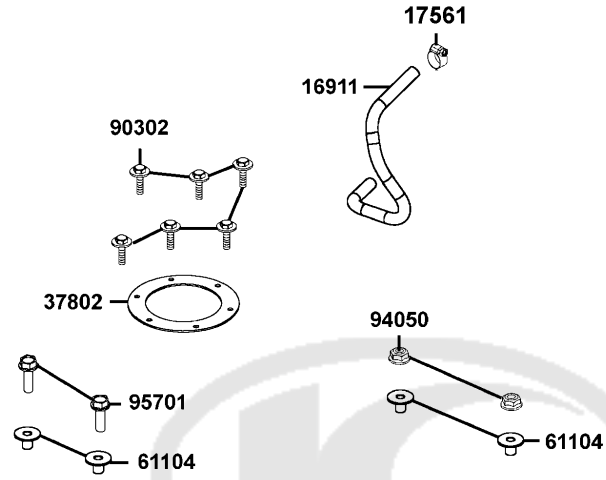

F10

Fuel Tank