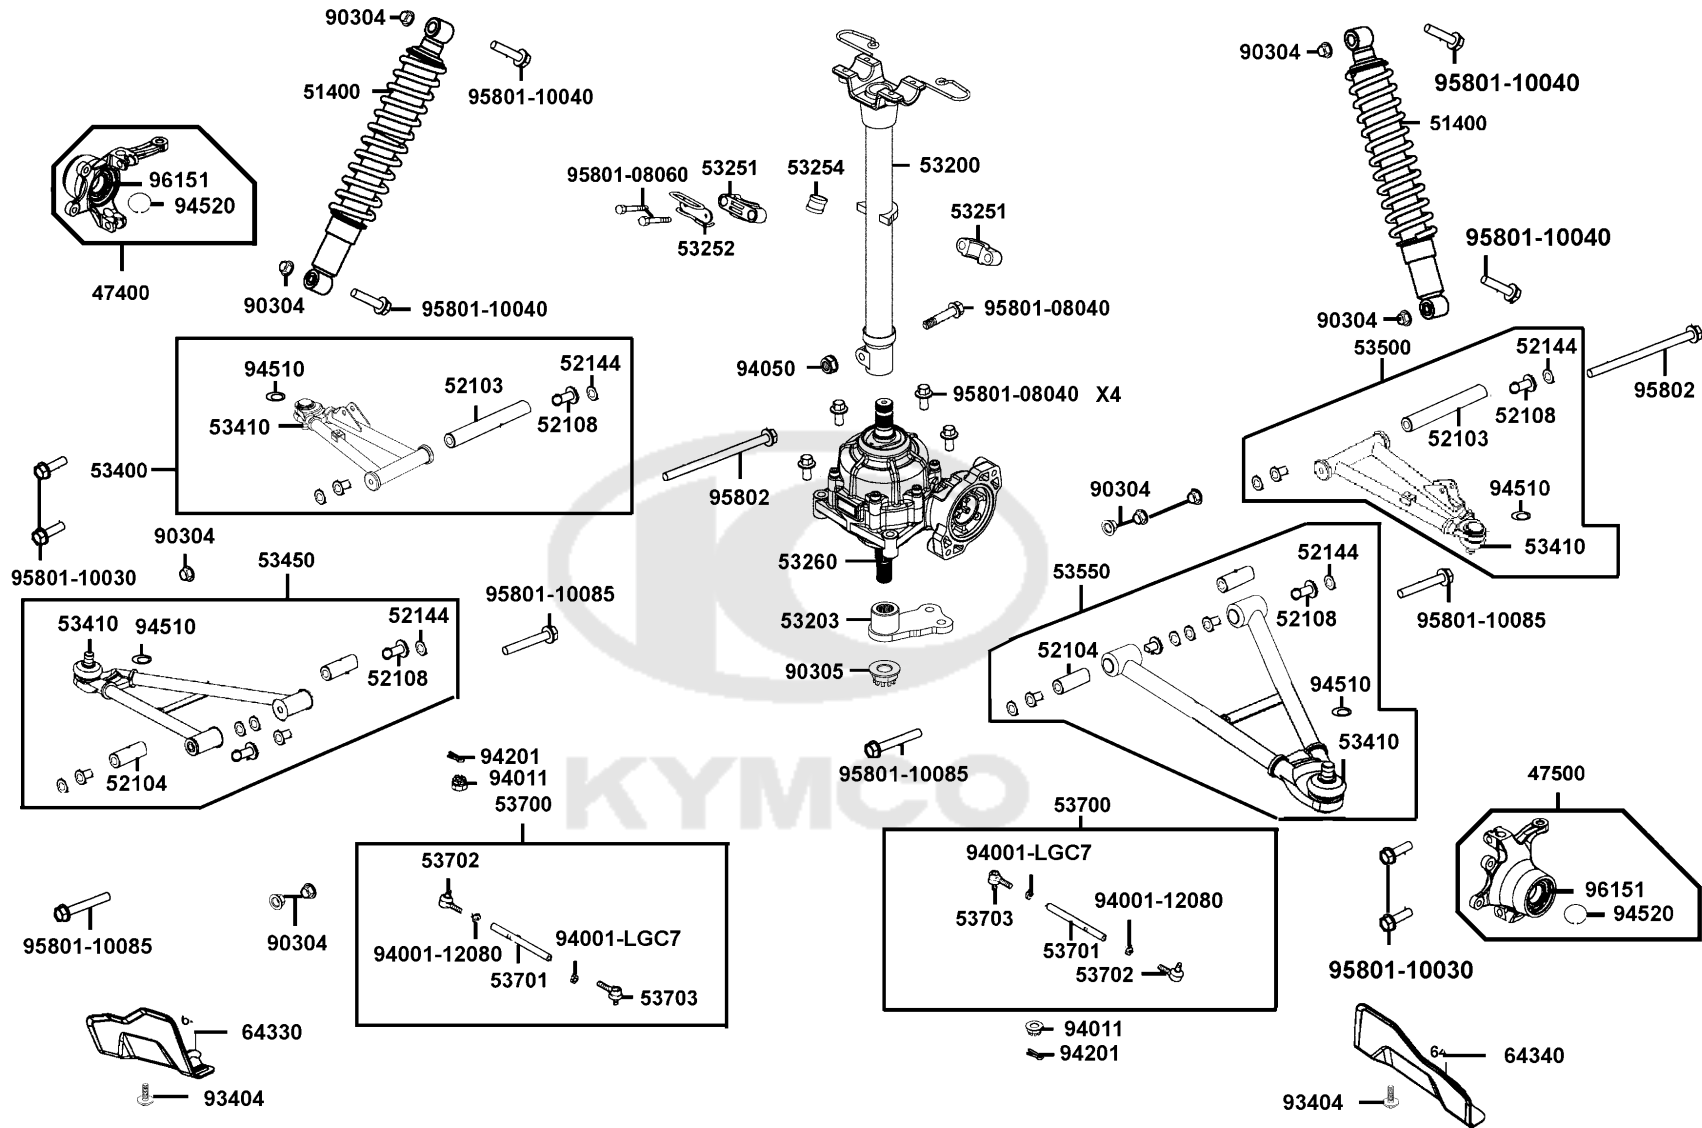

F06

Stem Steering

Sales mark 記号	Ref no 参照用番号	Part no パーツ番号	Description 部品名	Reg description 部品名	Regd no 必要個数	Ref Price 希望小売価格(税抜)	F06
	53702	53702-ALC1-E00	JOINT R BALL	JOINT R BALL	2	2830	
	53703	53703-ALC1-E00	JOINT L BALL	JOINT L BALL	2	2830	
**	64330	64330-LFE9-E01	GUARD R BOOT	GUARD R BOOT	1	440	
**	64340	64340-LFE9-E01	GUARD L BOOT	GUARD L BOOT	1	440	
	90304	90304-GLW0-90A	NUT CAP 6MM	NUT CAP 6MM	10	200	
	90305	90305-KNBN-90B	NUT U 16MM	NUT U 16MM	1	110	
	93404	93404-06016-06	BOLT WASHER 6*16	BOLT WASHER 6*16	2	60	
	94001-12080	94001-12080	NUT HEX 12MM	NUT HEX 12MM	2	110	
	94001-LGC7	94001-LGC7-E00	NUT HEX LH 12MM	NUT HEX LH 12MM	2	100	
	94011	94011-LKA8-E00	NUT CASTLE 10MM	NUT CASTLE 10MM	4	270	
	94050	94050-08060	NUT FLANGE 8MM	NUT FLANGE 8MM	1	110	
	94201	94201-25250		PIN SPLIT 2.5*25	4	200	
	94510	94510-PWB1-900	CIRCLIP EX 29	CIRCLIP EX 29	4	80	
	94520	94520-55000	CIR CLIP IN 55	CIR CLIP IN 55	2	220	
	95801-08040	95801-08040-06	BOLT FLANGE 8*40	BOLT FLANGE 8*40	5	60	
	95801-08060	95801-08060-06	BOLT FLANGE 8*60	BOLT FLANGE 8*60	2	230	
	95801-10030	95801-10030-06	BOLT FLANGE 10*30(G)	BOLT FLANGE 10*30(G)	4	330	
	95801-10040	95801-10040-06	BOLT FLANGE 10*40	BOLT FLANGE 10*40	4	80	
	95801-10085	95801-10085-06	BOLT FLANGE 10*85	BOLT FLANGE 10*85	4	290	
	95802	95802-PWB1-900	SCREW, CAP-HFH M10x1.25	SCREW, CAP-HFH M10x1.25	2	1010	