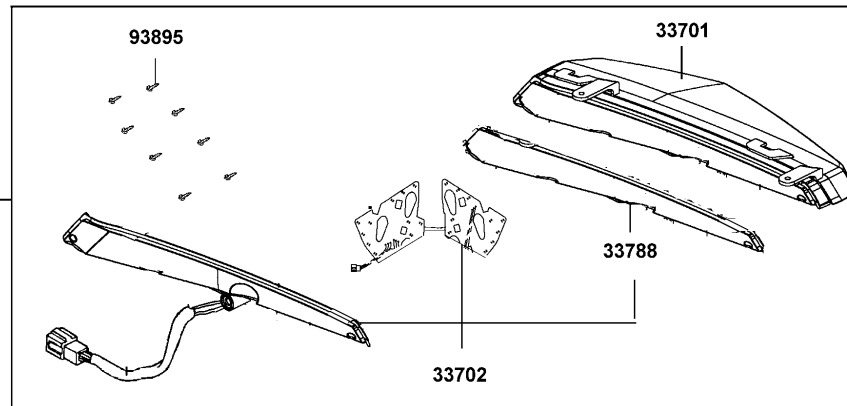

F20

Light Tail