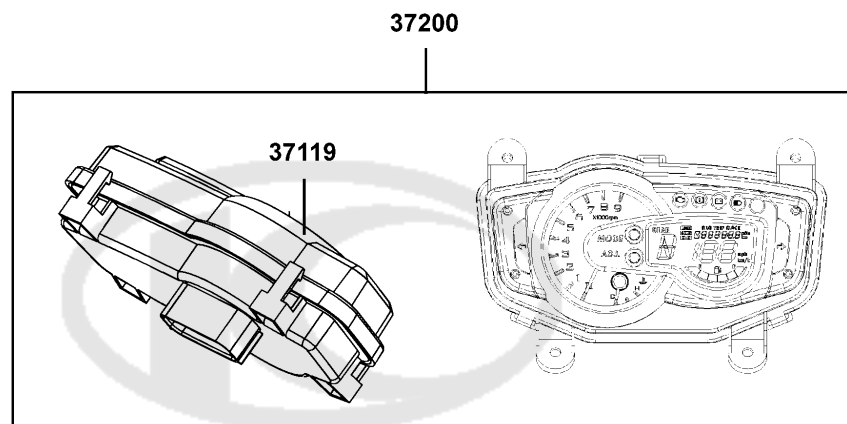

F02

Speed meter