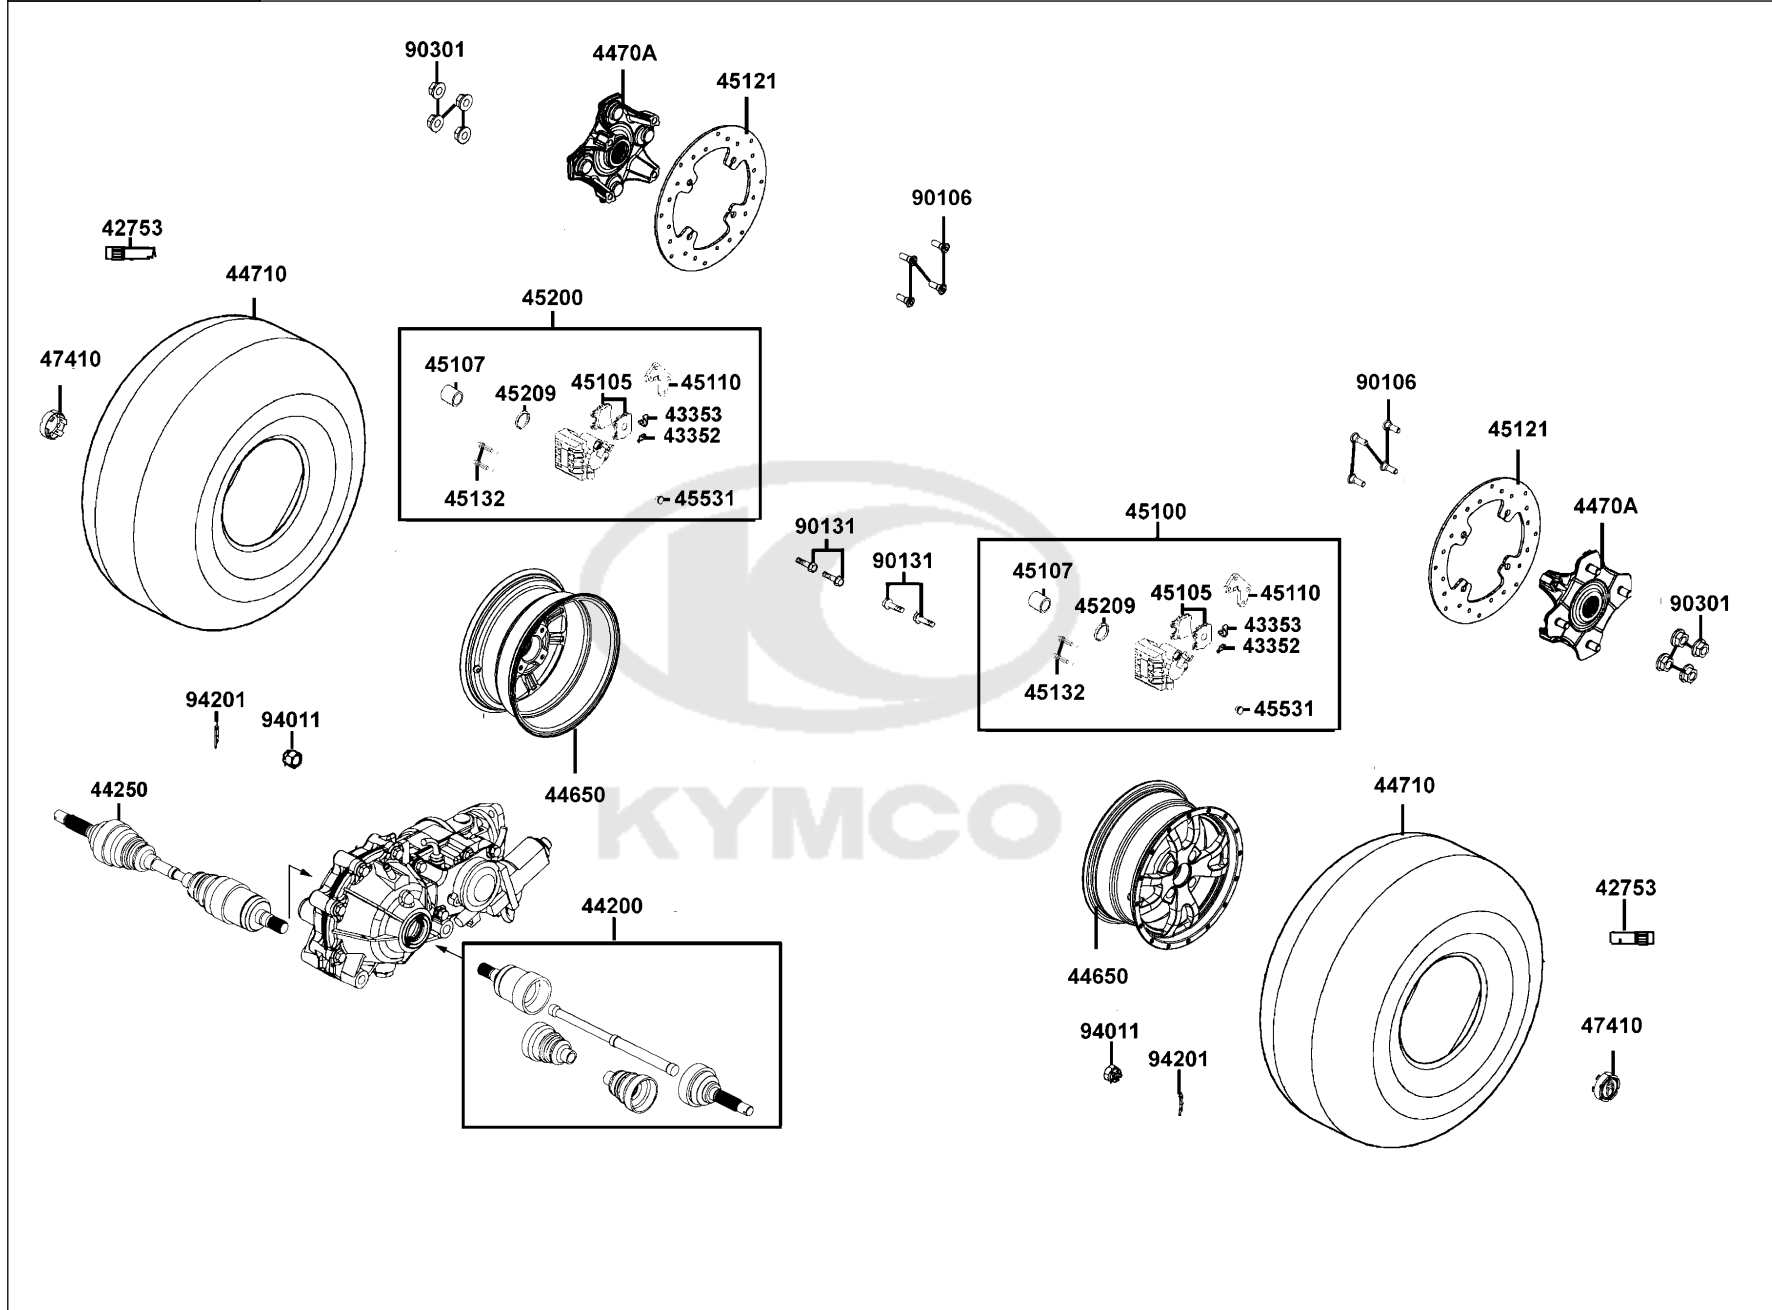

F07

Front Wheel