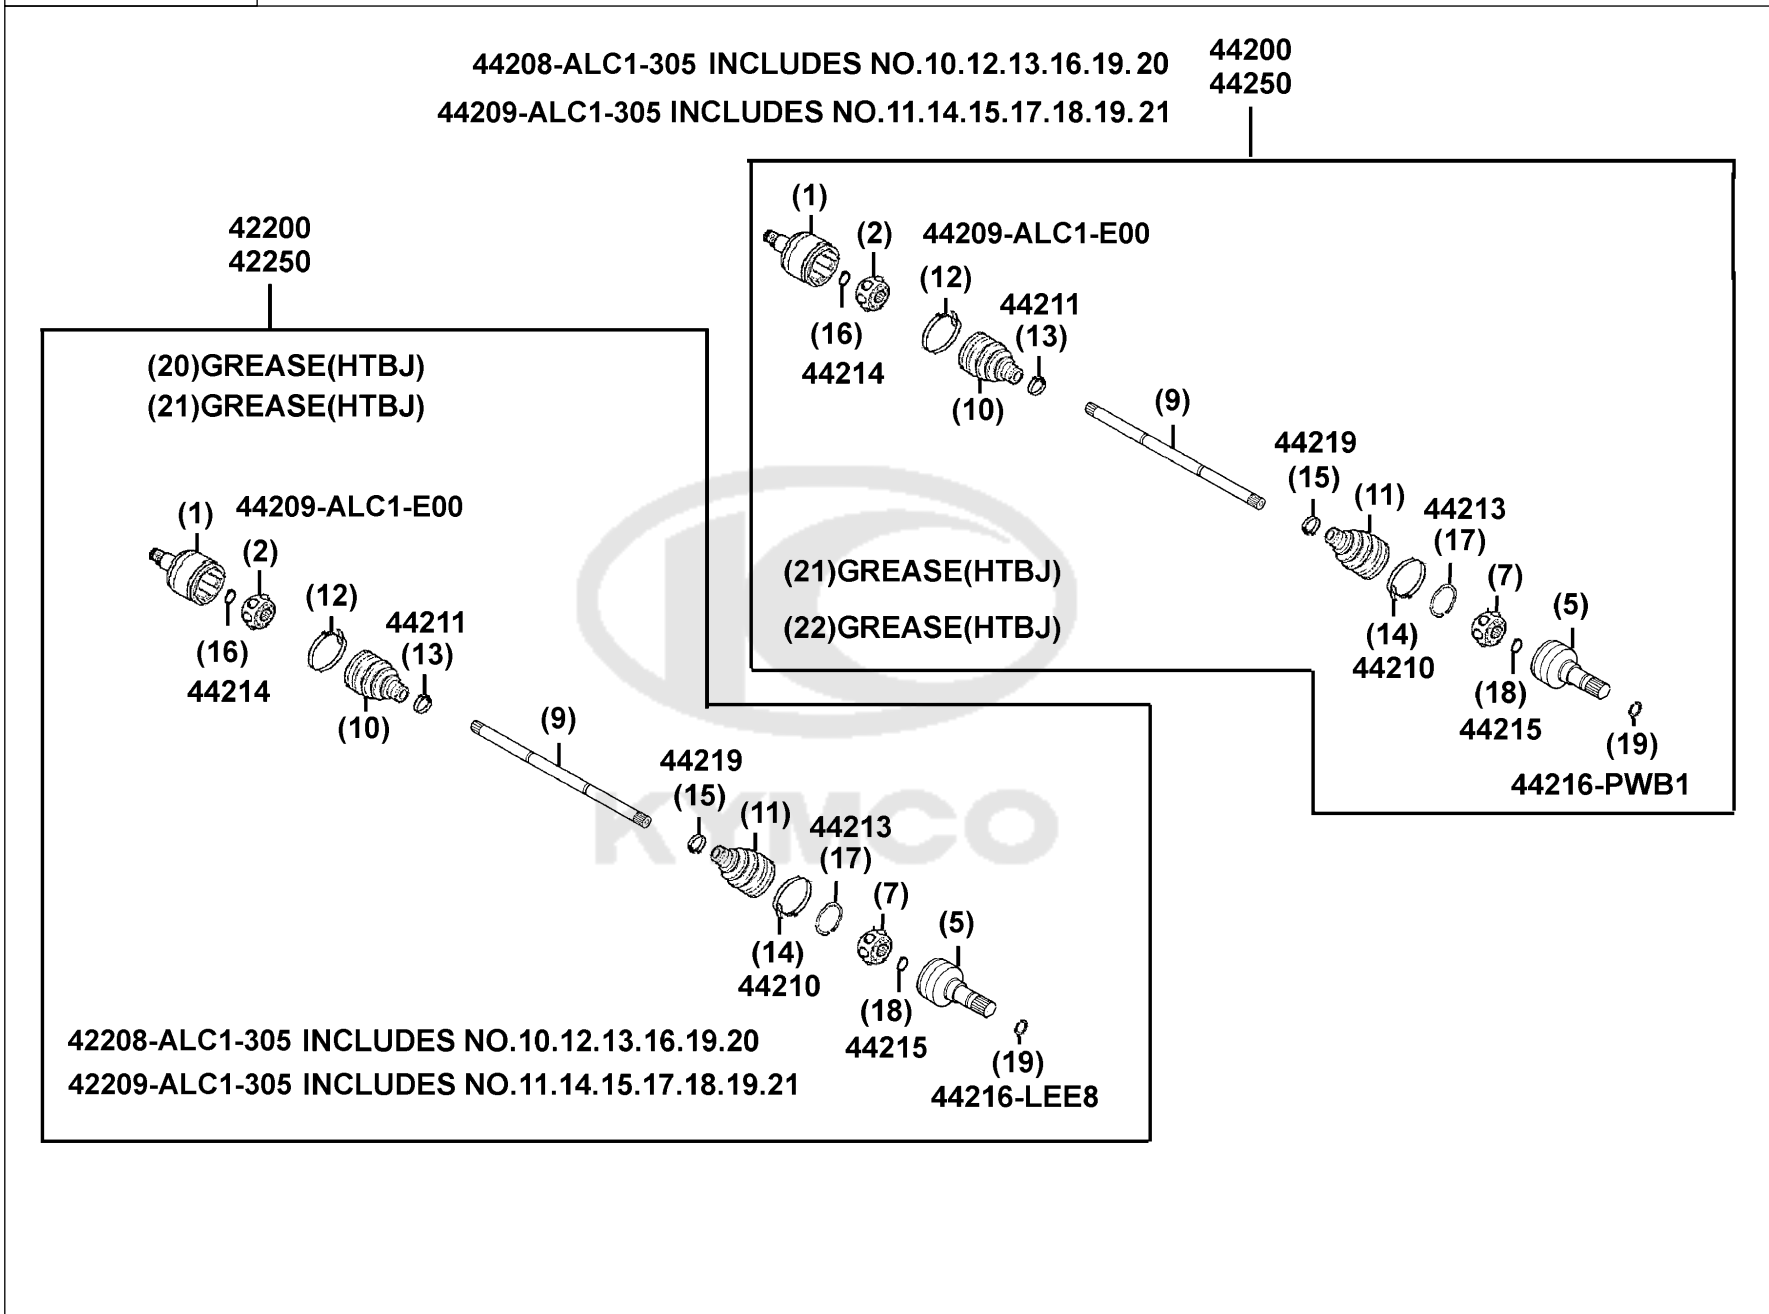

Separated Parts Of CVJ

Sales mark 記号	Ref no 参照用番号	Part no パーツ番号	Description 部品名	Reg description 部品名	Regd no 必要個数	Ref Price 希望小売価格(税抜)
	42200	42200-ALC1-E00	HALF SHAFT , REAR-RH	HALF SHAFT , REAR-RH	1	22800
	42208-ALC1-305	42208-ALC1-305	WHEEL SIDE BOOT SERVICE KIT	WHEEL SIDE BOOT SERVICE KIT	1	5030
	42209-ALC1-305	42209-ALC1-305	DIFF SIDE BOOT SERVICE KIT	DIFF SIDE BOOT SERVICE KIT	1	5570
	42250	42250-ALC1-E00	HALF SHAFT , REAR-LH	HALF SHAFT , REAR-LH	1	22970
	44200	44200-ALC1-E00	HALF SHAFT FRONT-RH	HALF SHAFT FRONT-RH	1	44160
	44208ALC1-305	44208-ALC1-305	WHEEL SIDE BOOT SERVICE KIT	WHEEL SIDE BOOT SERVICE KIT	1	4950
	44209-ALC1-305	44209-ALC1-305	DIFF SIDE BOOT SERVICE KIT	DIFF SIDE BOOT SERVICE KIT	1	5490
	44209-ALC1-E00	44209-ALC1-E00	BOOT BAND (L)	BOOT BAND (L)	2	500
	44210	44210-ALC1-E00	BOOT BAND (L)	BOOT BAND (L)	2	460
	44211	44211-ALC1-E00	BOOT BAND(S)	BOOT BAND(S)	2	440
	44213	44213-PWB1-900	CIRCLIP (DOJ MONTH)	CIRCLIP (DOJ MONTH)	2	400
	44214	44214-PWB1-900	CIRCLIP	CIRCLIP	2	360
	44215	44215-PWB1-900	SNAP RING	SNAP RING	2	290
	44216-LEE8	44216-LEE8-E00	CIRCLIP DOJ STEM	CIRCLIP DOJ STEM	1	260
	44216-PWB1	44216-PWB1-900	CIRCLIP (DOJ STEM)	CIRCLIP (DOJ STEM)	1	290
	44219	44219-ALC1-E00	BOOT BAND(S)	BOOT BAND(S)	2	440
	44250	44250-ALC1-E00	HALF SHAFT FRONT-LH	HALF SHAFT FRONT-LH	1	22620