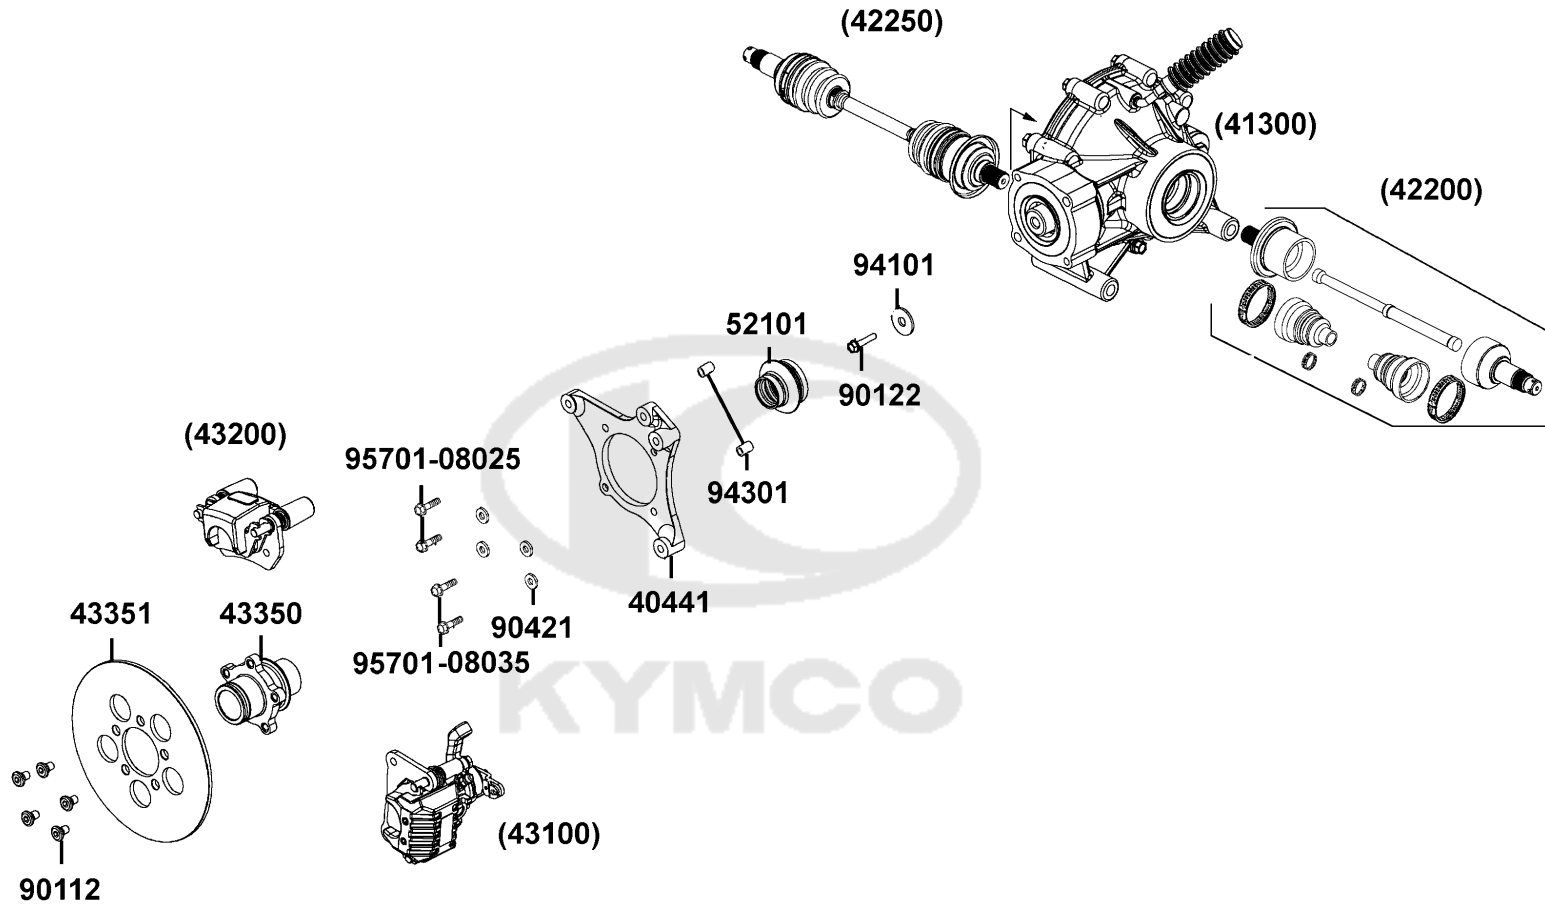

F18

Disk Assy Rr Brk