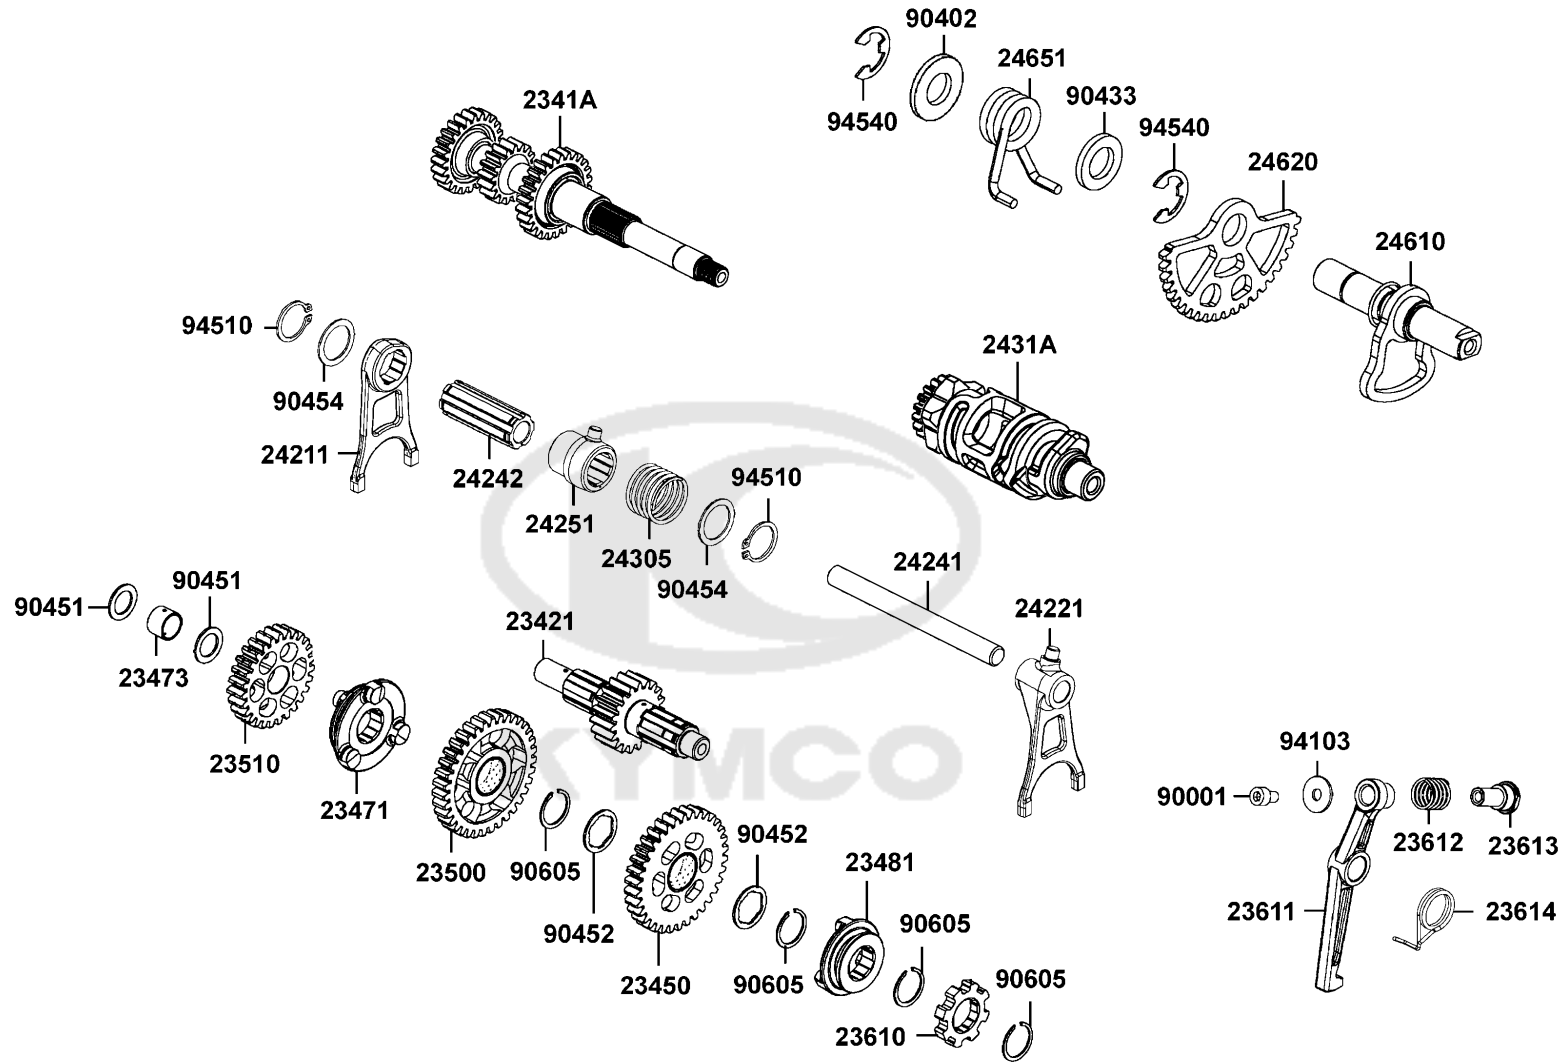

E07

Clutch Assy Primary