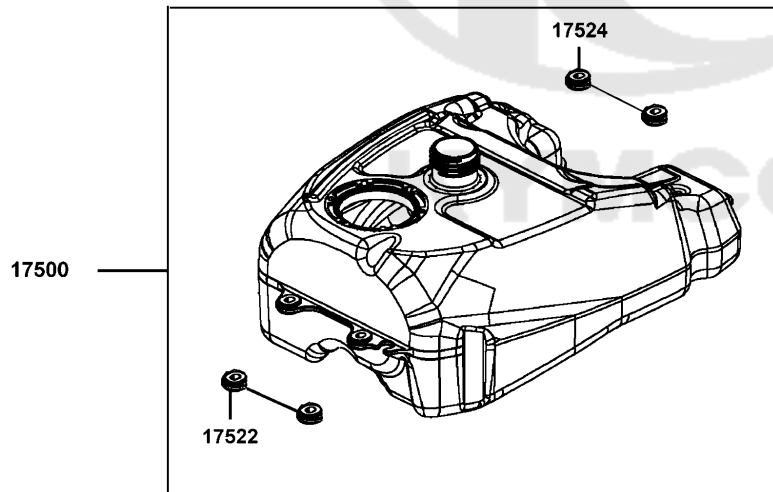

F10

Fuel Tank