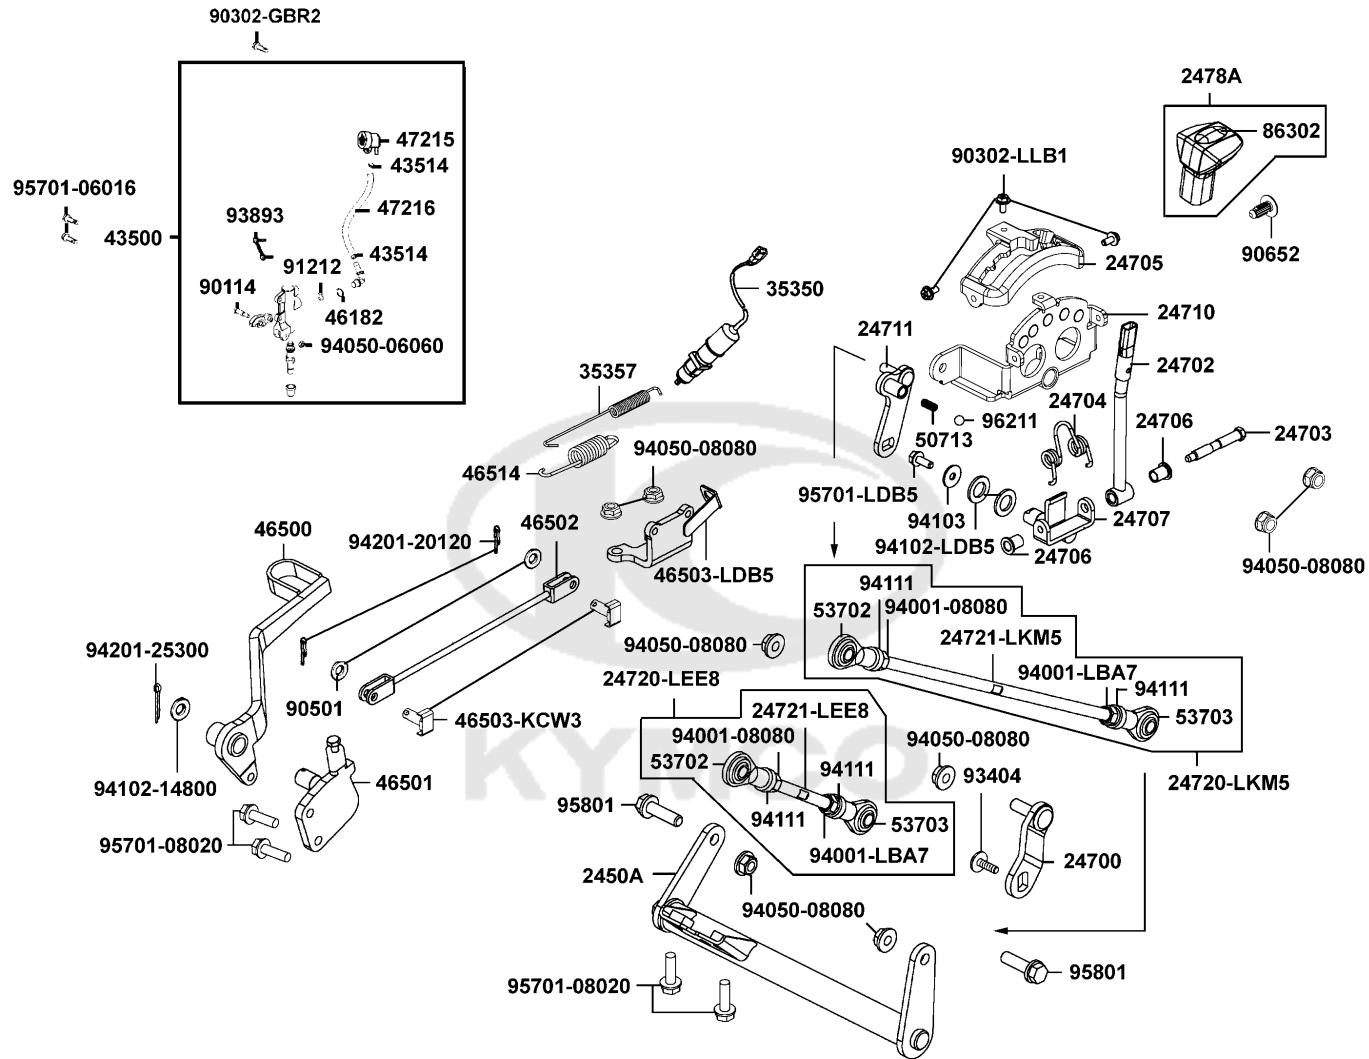

F15

Master Cylinder Rear