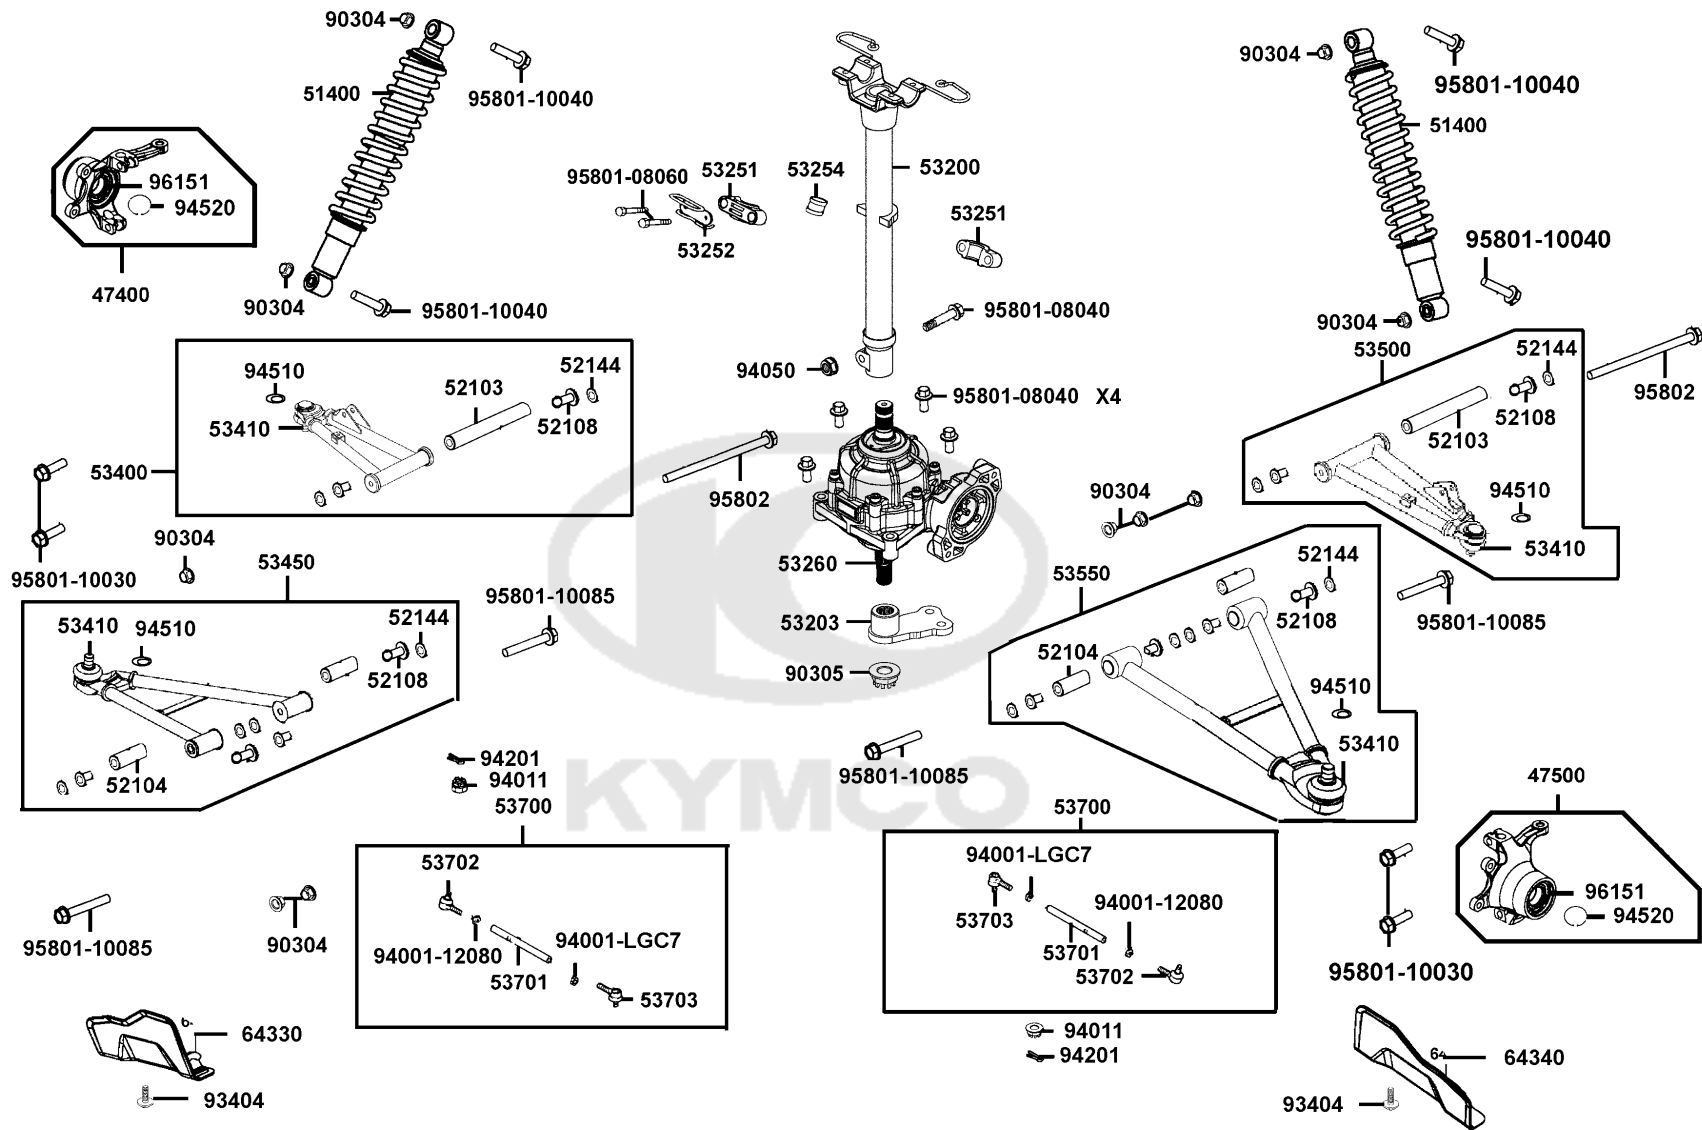

F06

Stem Steering