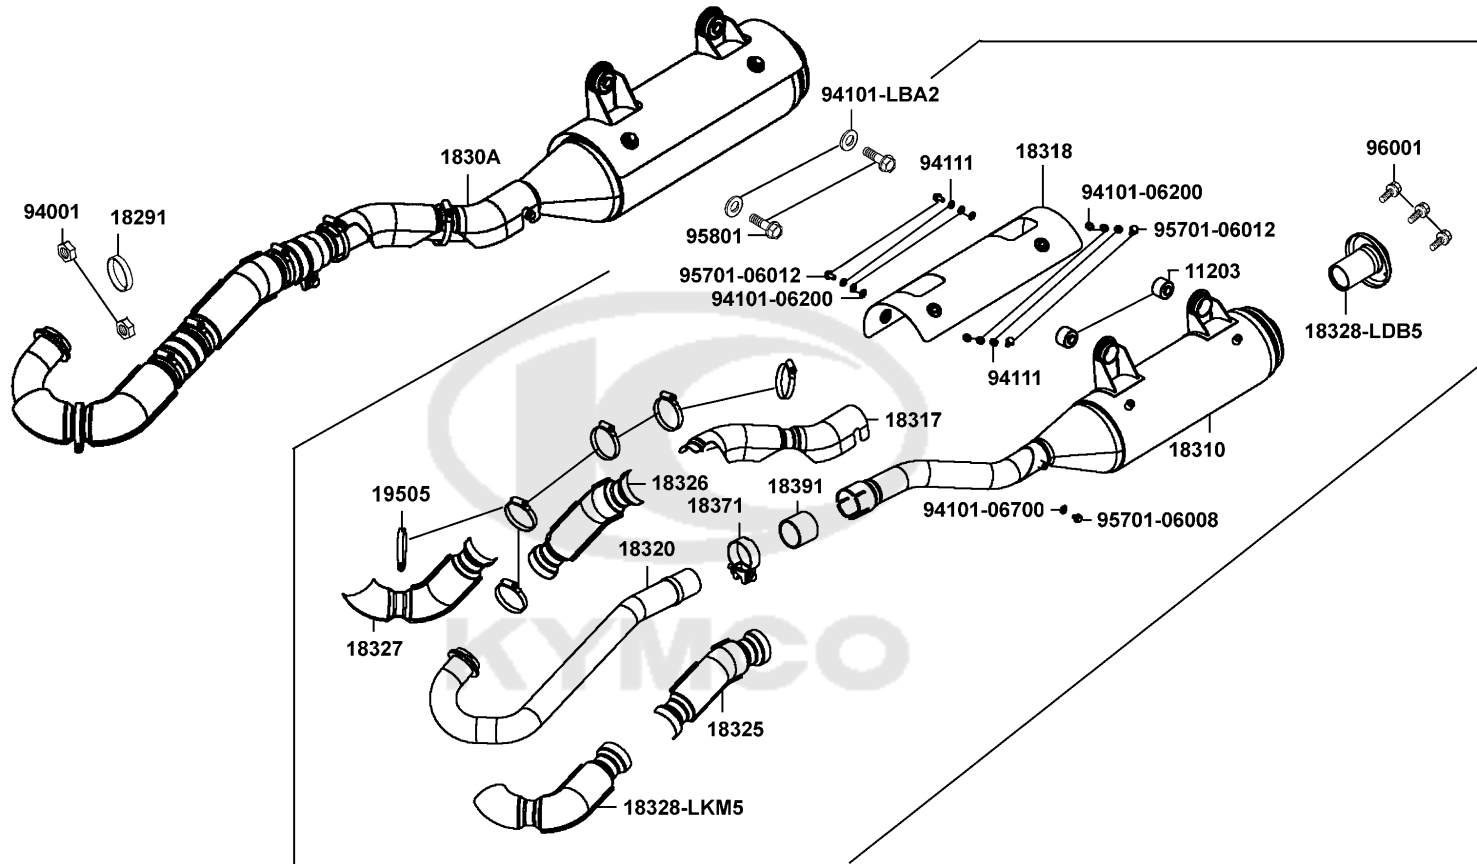

F14

Sales mark 記号	Ref no 参照用番号	Part no パーツ番号	Description 部品名	Reg description 部品名	Regd no 必要個数	Ref Price 希望小売価格(税抜)	F14
95701-06008	95701-06008-06	95701-06008-06	BOLT FLANGE 6*8	BOLT FLANGE 6*8	1	60	
95701-06012	95701-06012-06	95701-06012-06	BOLT FLANGE 6*22 (K)	BOLT FLANGE 6*22 (K)	4	60	
95801	95801-10040-06	95801-10040-06	BOLT FLANGE 10*40	BOLT FLANGE 10*40	2	80	
96001	96001-06012-06	96001-06012-06	BOLT FLANGE SH 6*12	BOLT FLANGE SH 6*12	1	60	