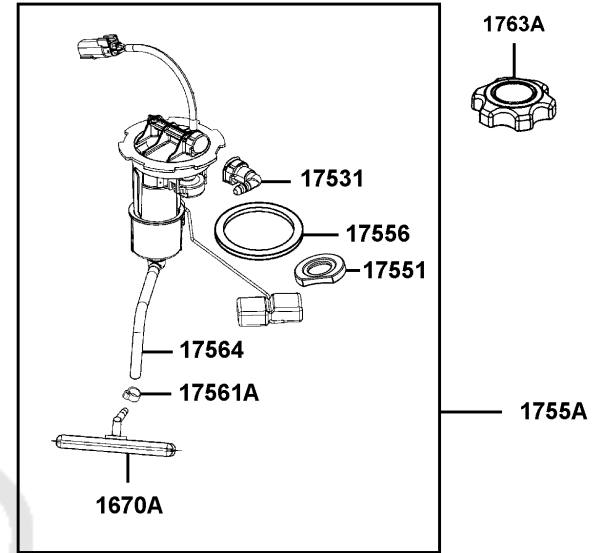

F10

Fuel Tank