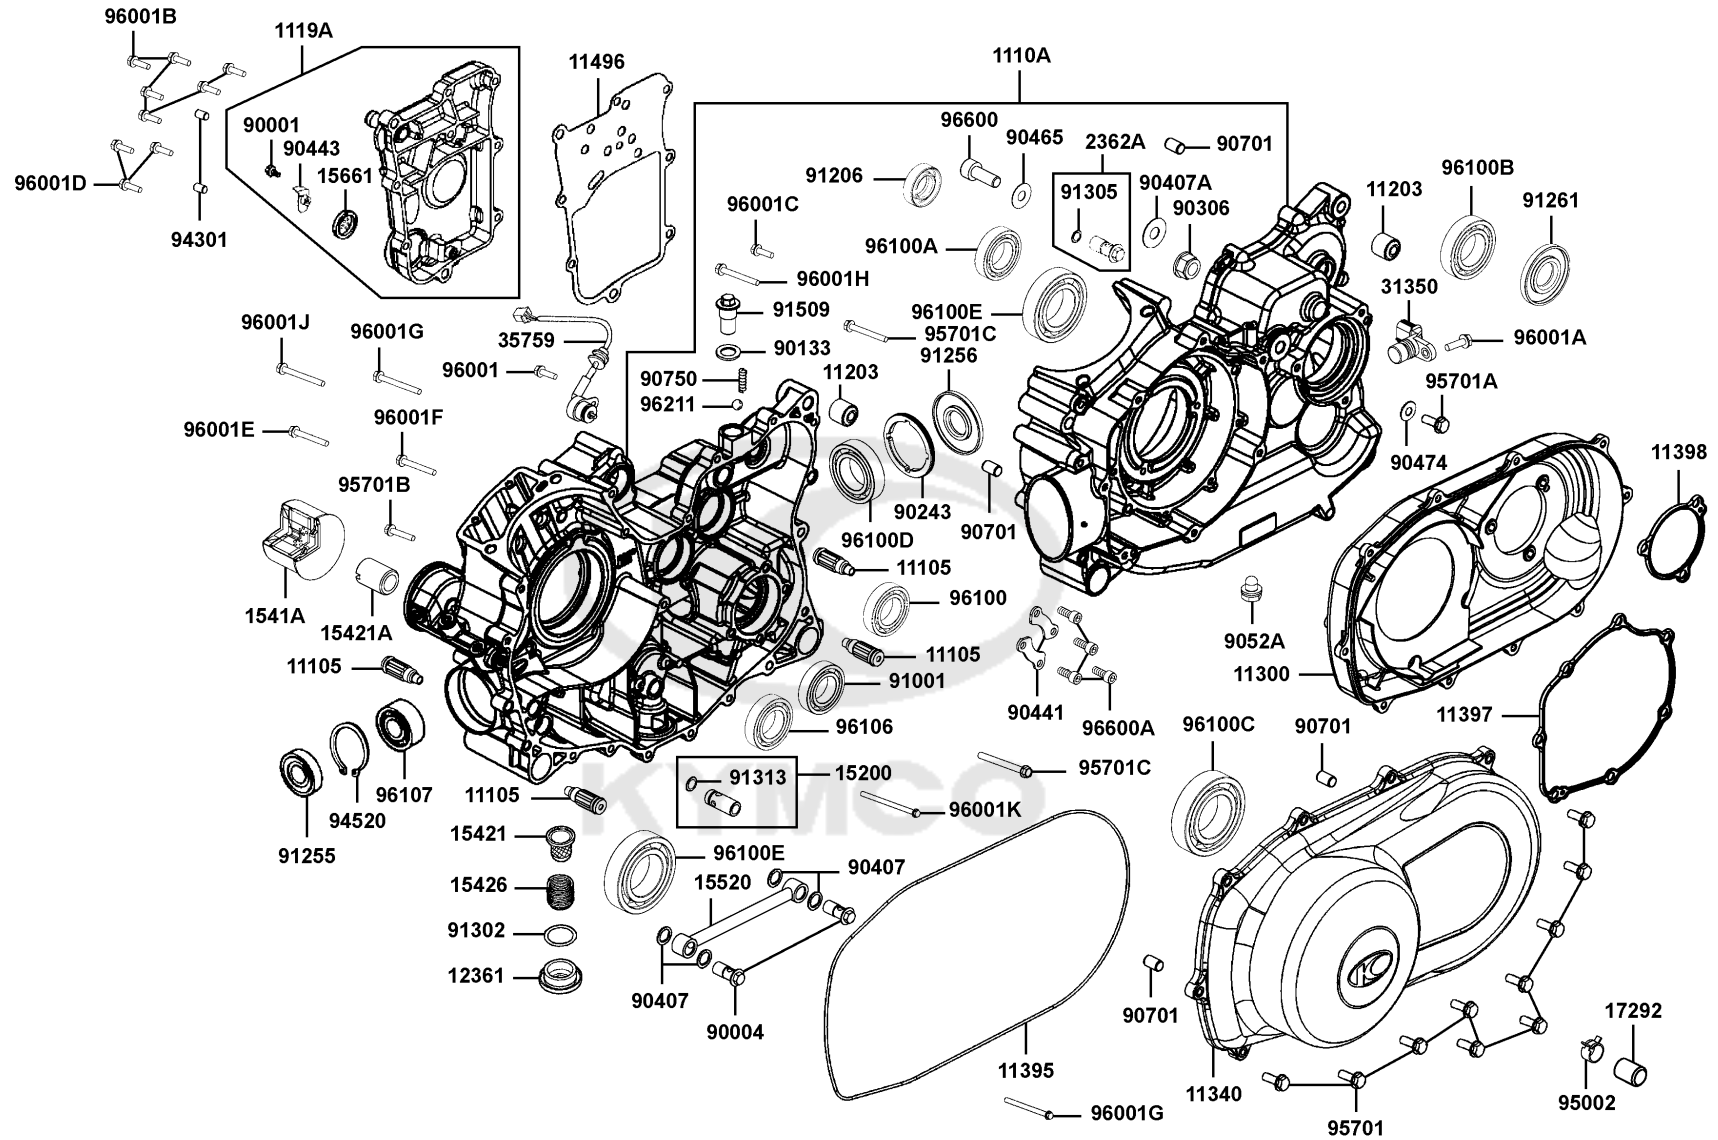

E01

Crank Case