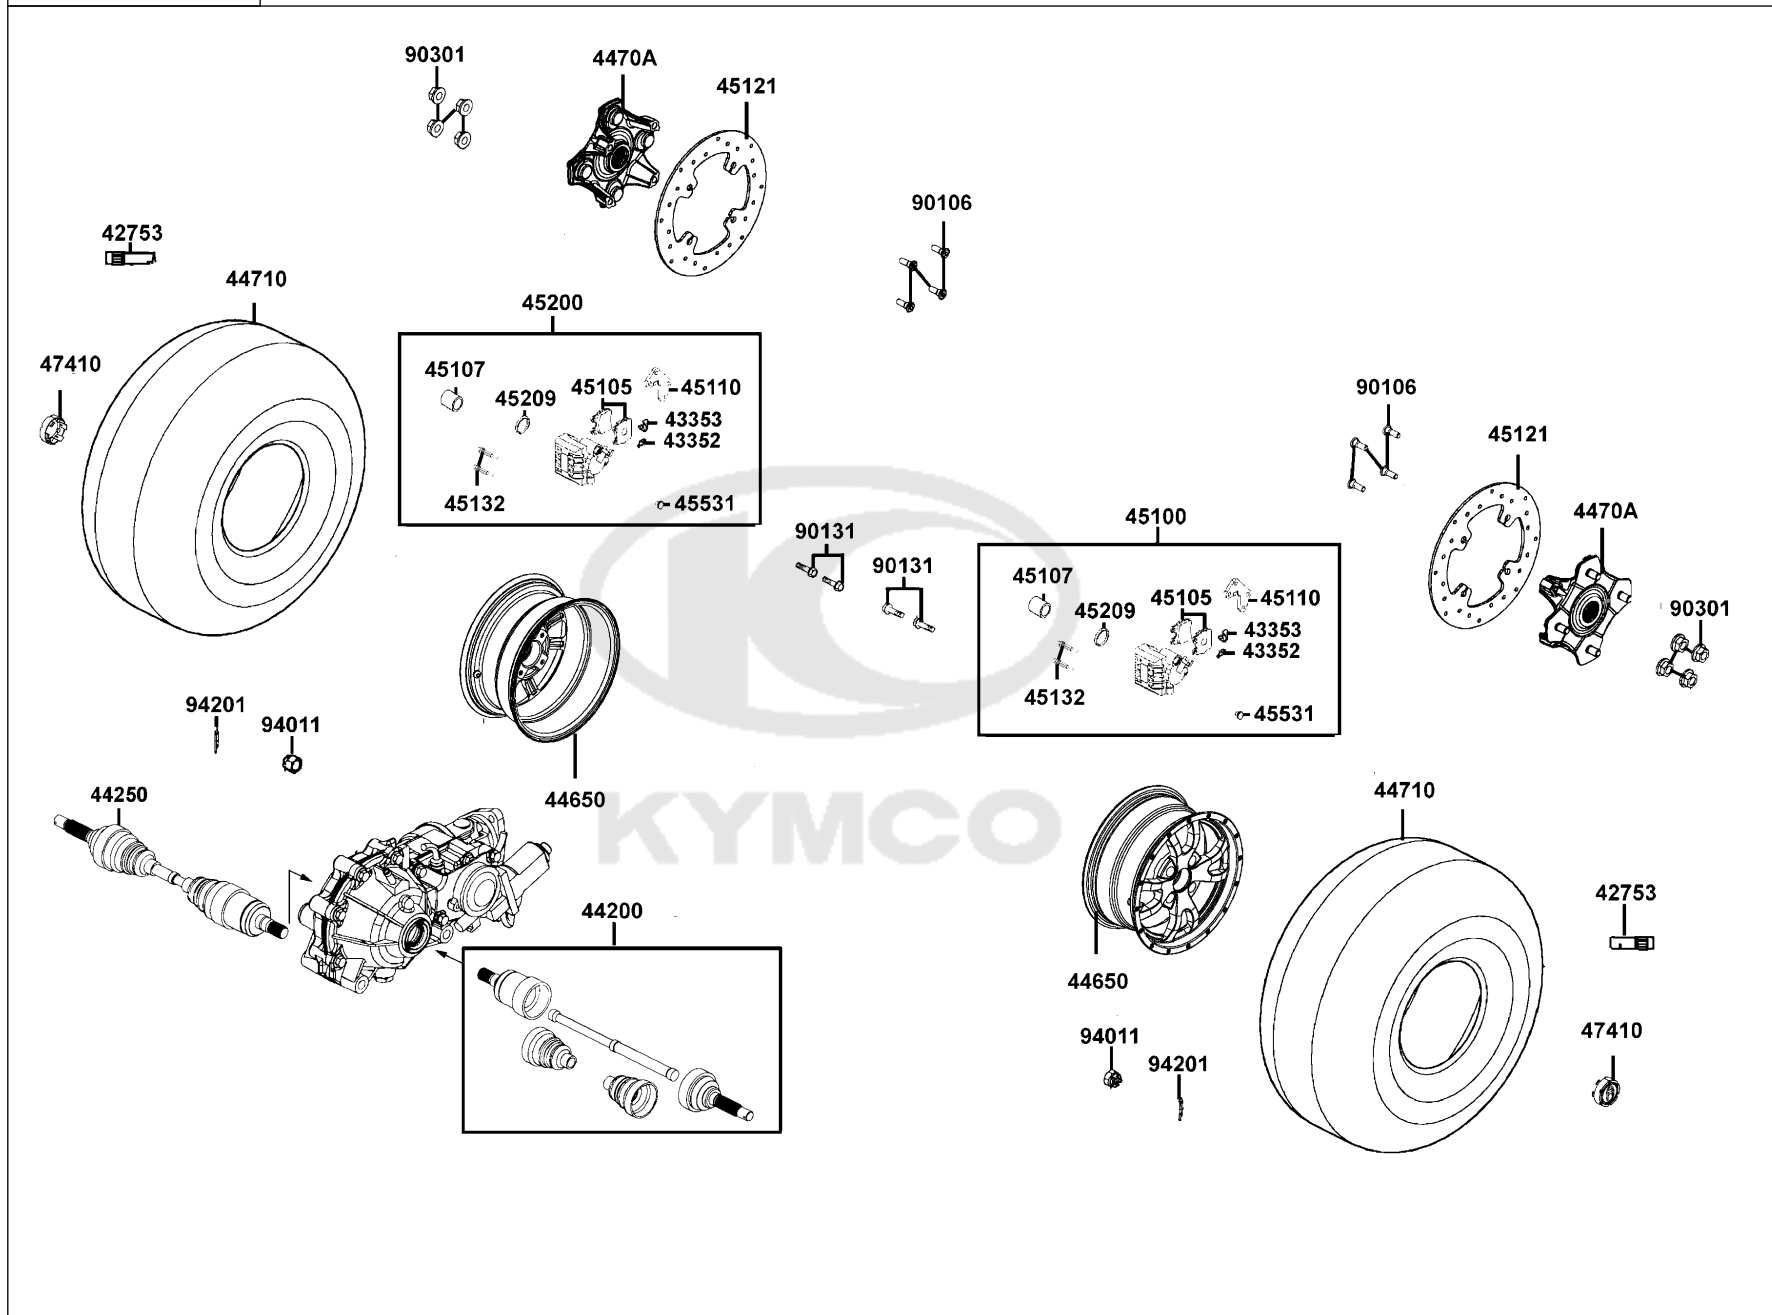

F07

Front Wheel