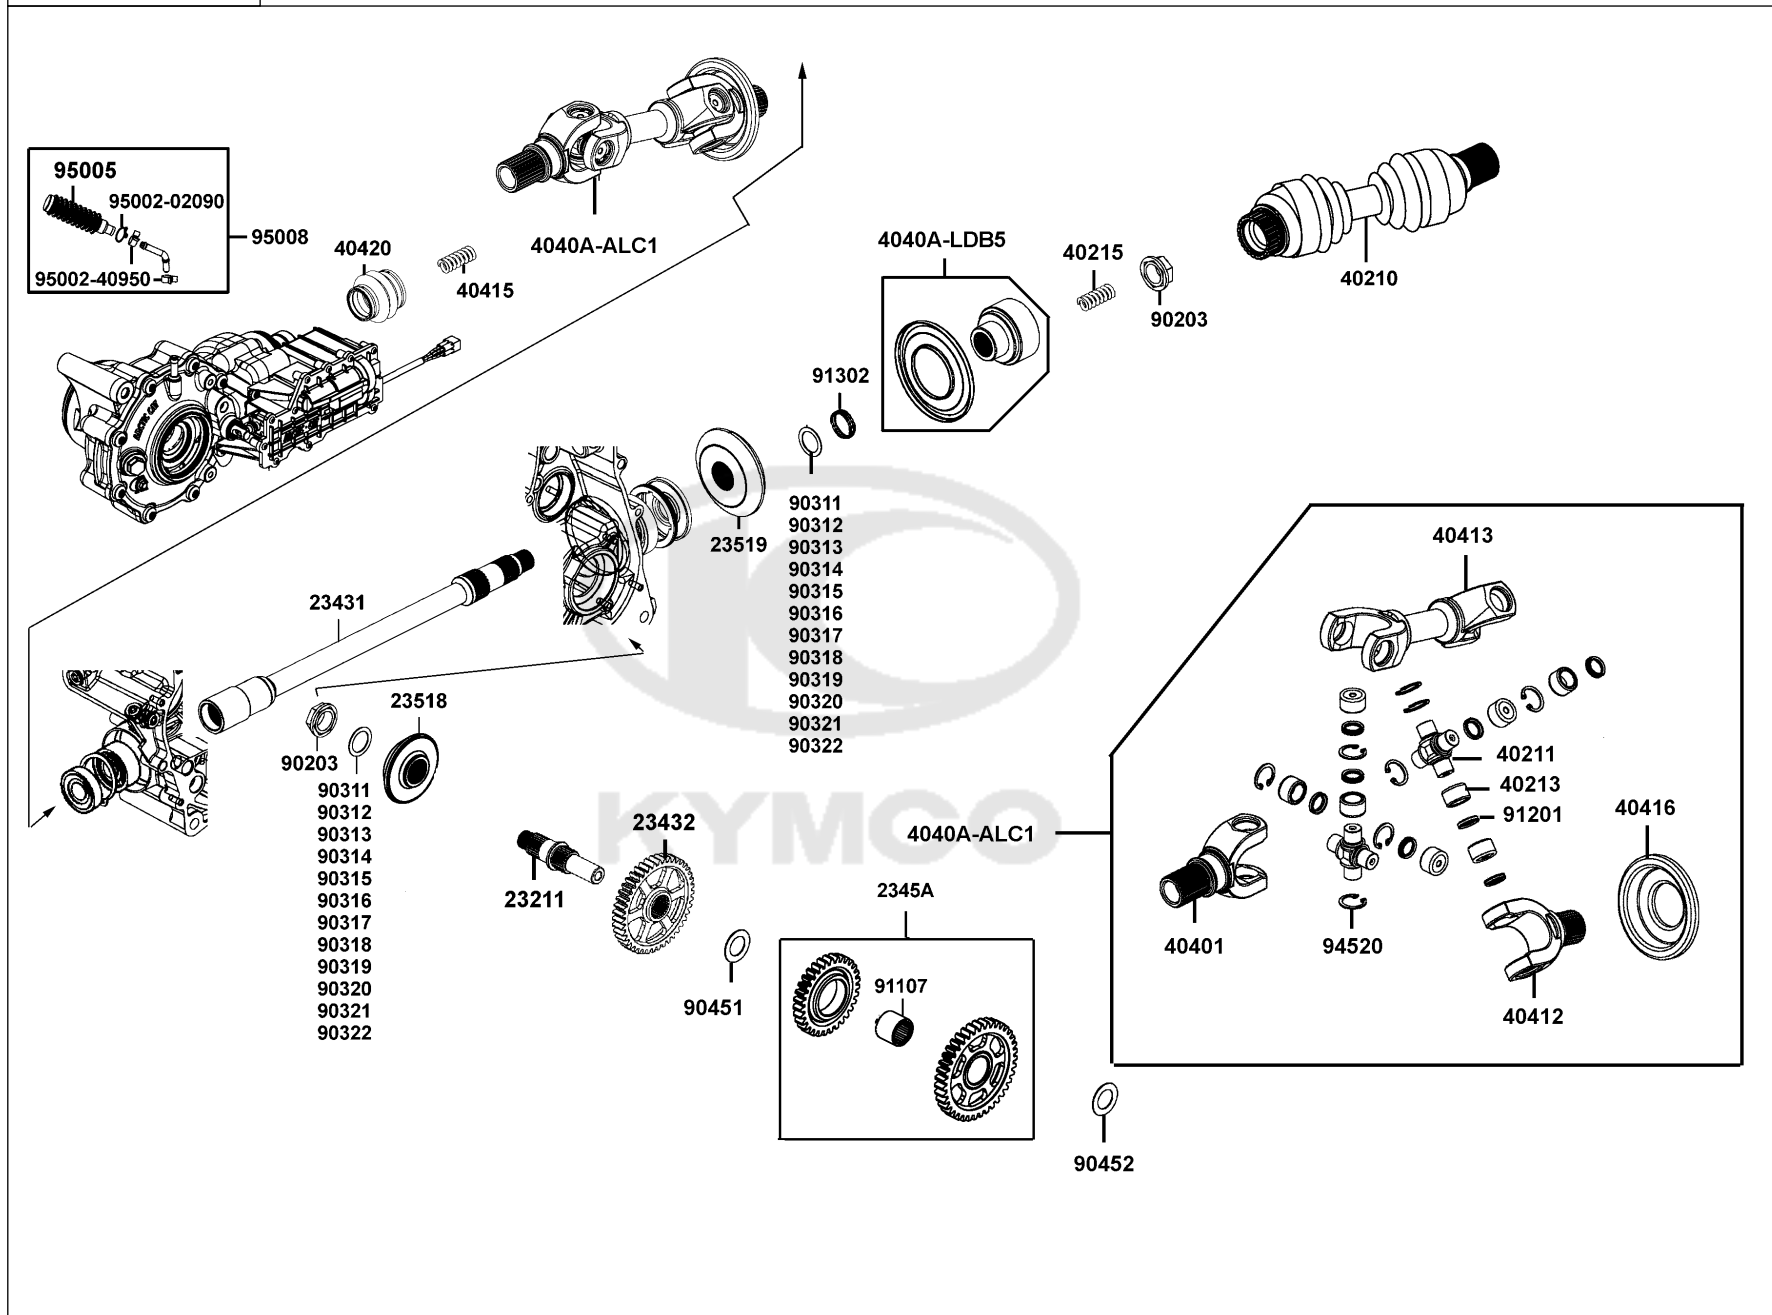

E08

Shaft Reduction