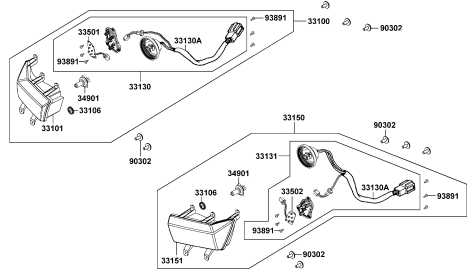

CONTENTS - FRAME GROUP 目次-フレーム関係

F01 Head Light