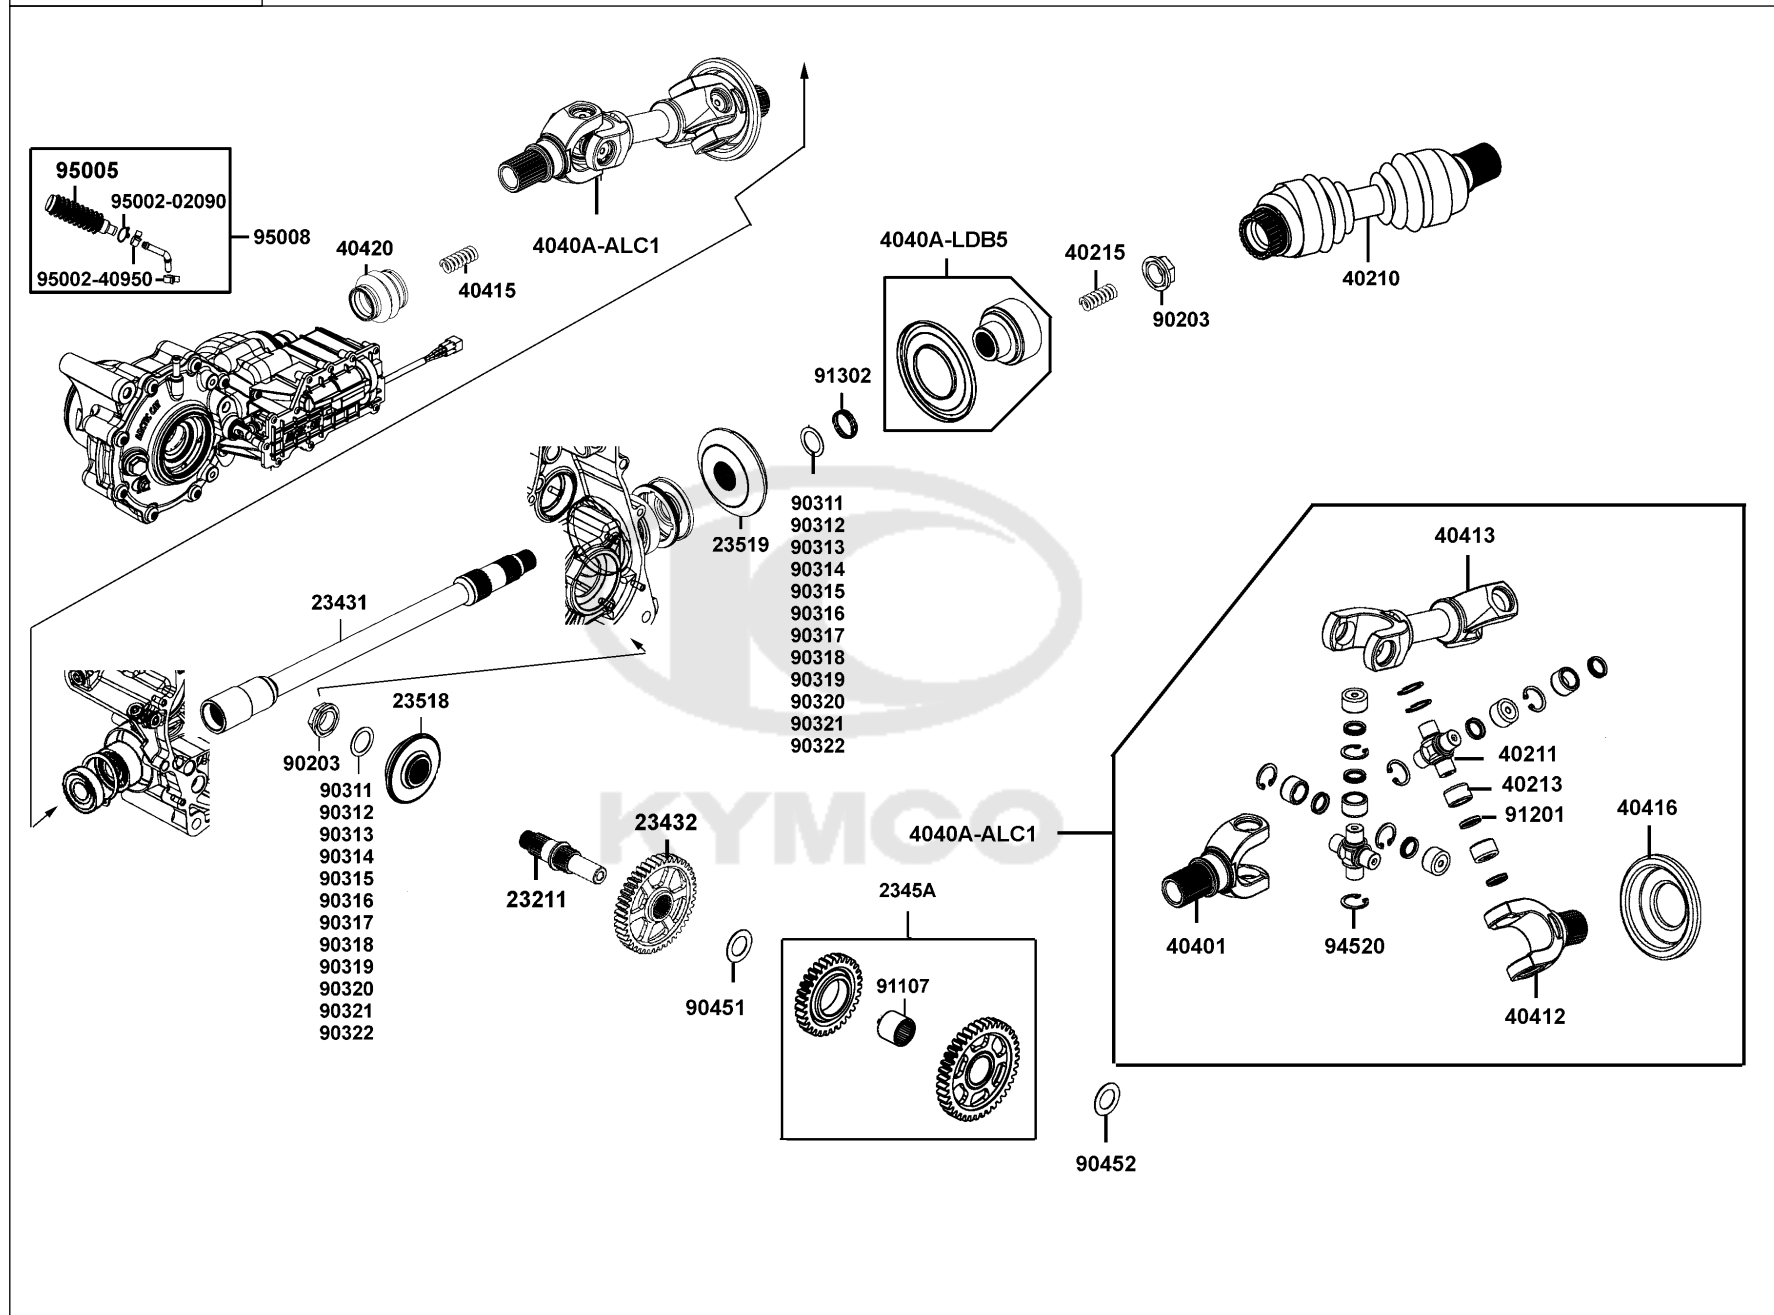

E08

Shaft Reduction