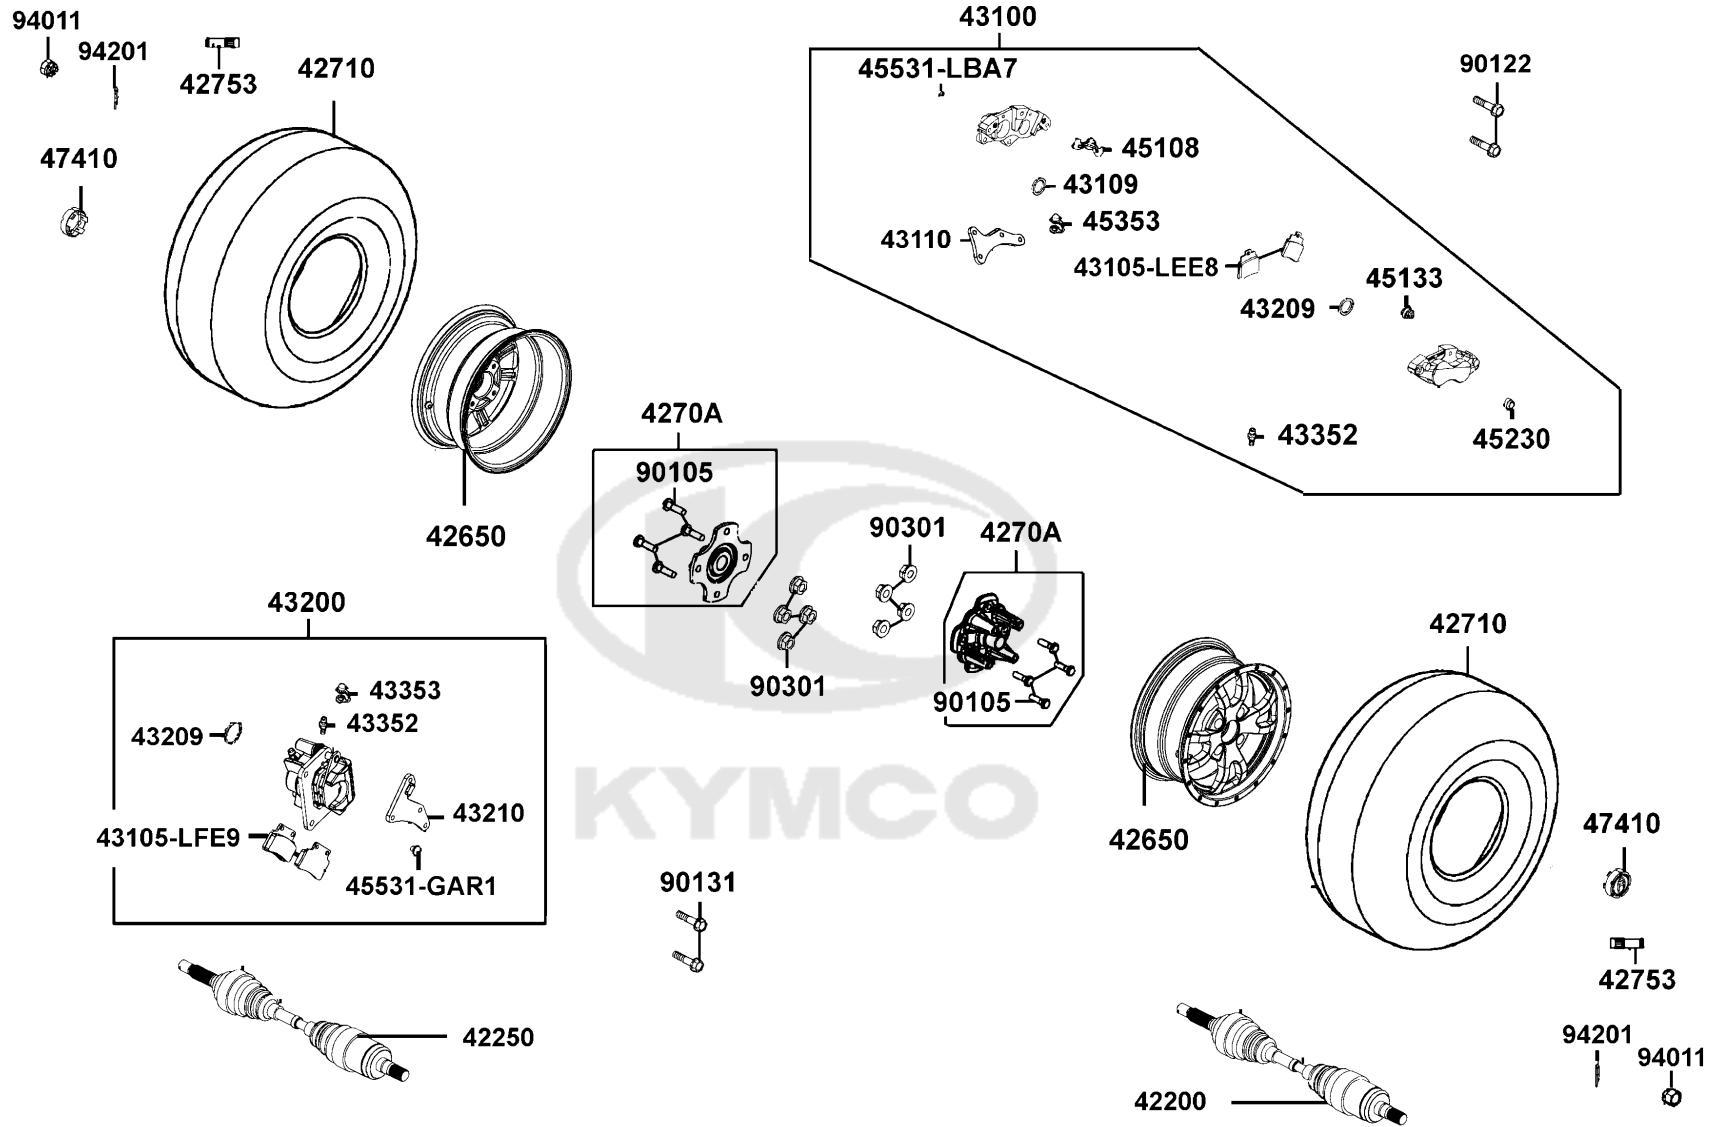

F08

Rear Wheel