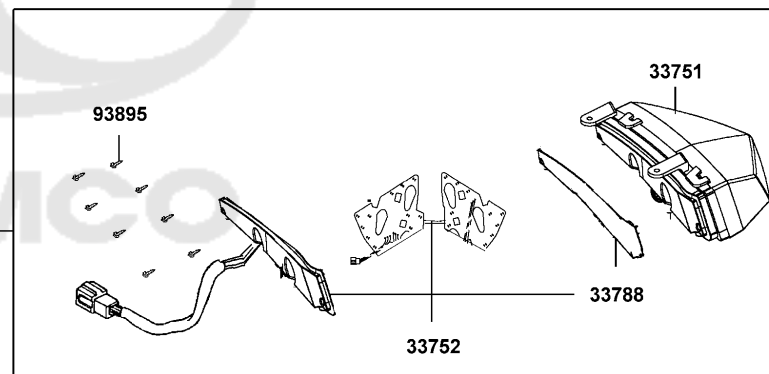

F20

Light Tail