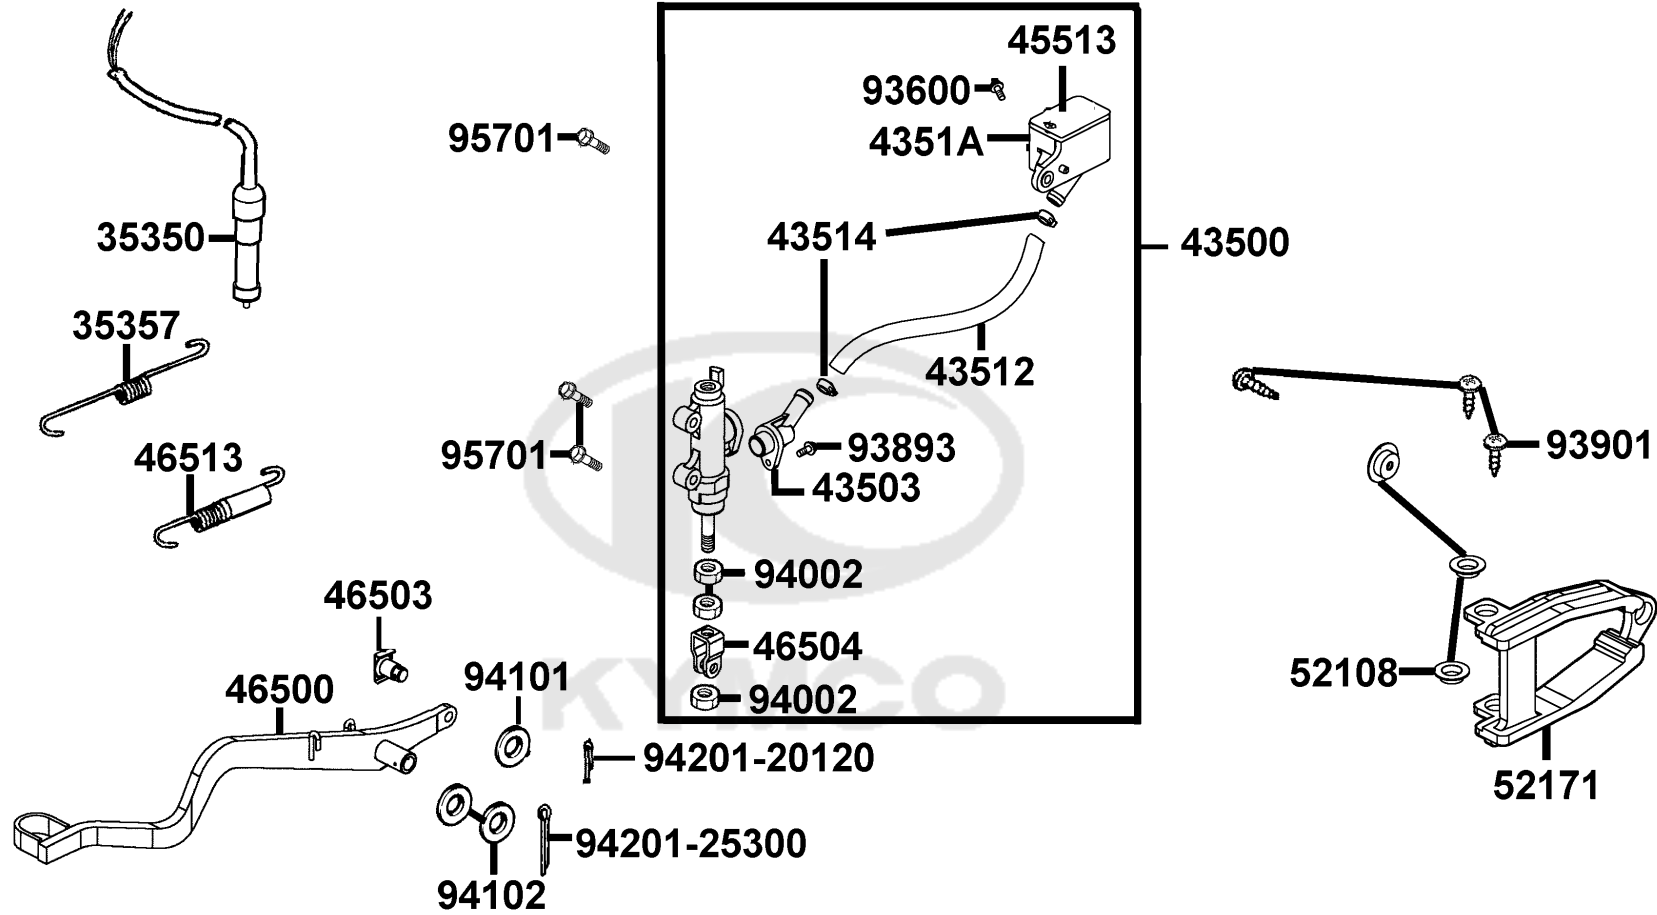

F14

F15

Master Cylinder Rear

Sales mark 記号	Ref no 参照用番号	Part no パーツ番号	Description 部品名	Reg description 部品名	Regd no 必要個数	Ref Price 希望小売価格(税抜)
35350	35350-LBA7-900	35350-LBA7-900	REAR STOP SW	REAR STOP SW	1	1670
35357	35357-LBA7-900	35357-LBA7-900	SPG STOP SW	SPG STOP SW	1	160
43500	43500-LBA7-M30	43500-LBA7-M30	MASTER CYLINDER ASSY RR	MASTER CYLINDER ASSY RR	1	10140
43503	43503-KGC4-E01	43503-KGC4-E01	CONNECTOR	CONNECTOR	1	320
43512	43512-LBA7-M30	43512-LBA7-M30	HOSE M/C	HOSE M/C	1	480
43514	43514-4E45-77A	43514-4E45-77A	CLAMP M/C OIL HOSE	CLAMP M/C OIL HOSE	2	130
4351A	4351A-KFW6-000	4351A-KFW6-000	OIL CUP ASSY	OIL CUP ASSY	1	1900
45513	45513-HBA2-007	45513-HBA2-007	CAP M/C	CAP M/C	1	390
46500	46500-LBA7-900	46500-LBA7-900	PEDAL COMP RR BRAKE	PEDAL COMP RR BRAKE	1	3800
46503	46503-KCW3-001	46503-KCW3-001	PIN COMP BRK ROD	PIN COMP BRK ROD	1	320
46504	46504-MBB2-007	46504-MBB2-007	JOINT BRK ROD	JOINT BRK ROD	1	800
46513	46513-KED9-900	46513-KED9-900	SPG SET BRK PEDAL	SPG SET BRK PEDAL	1	320
52108	52108-KFW6-901	52108-KFW6-901	COLLAR CHAIN SLIDER	COLLAR CHAIN SLIDER	3	110
52171	52171-LBA7-900	52171-LBA7-900	SLIDER CHAIN	SLIDER CHAIN	1	960
93600	93600-04040-1G	93600-04040-1G	SCREW FLAT 4*40	SCREW FLAT 4*40	1	200
93893	93893-04012-18	93893-04012-18	SCREW WASHER 4*12	SCREW WASHER 4*12	1	60
93901	93901-26160	93901-26160	SCREW TAPPING 6*12	SCREW TAPPING 6*12	3	
94002	94002-08080-0S	94002-08080-0S	NUT HEX 8MM (C)	NUT HEX 8MM (C)	1	200
94101	94101-08800	94101-08800	WASHER PLAIN 8MM	WASHER PLAIN 8MM	1	160
94102	94102-14800	94102-14800	WASHER PLAIN 14*26*2.3	WASHER PLAIN 14*26*2.3	2	110