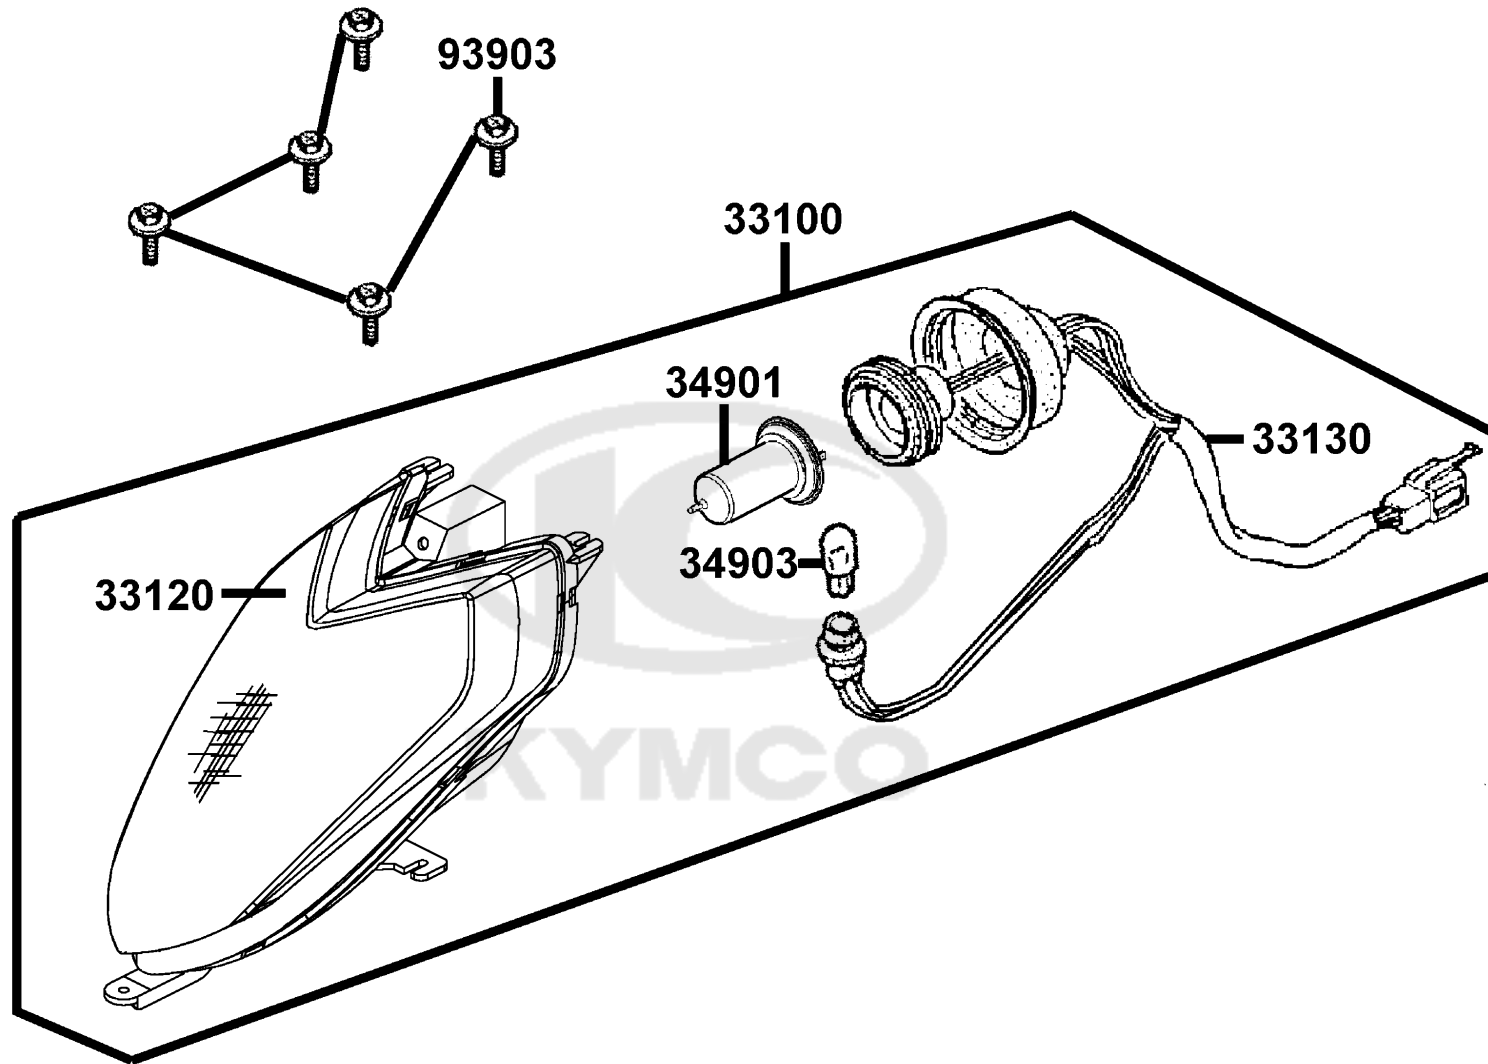

F01

Head Light