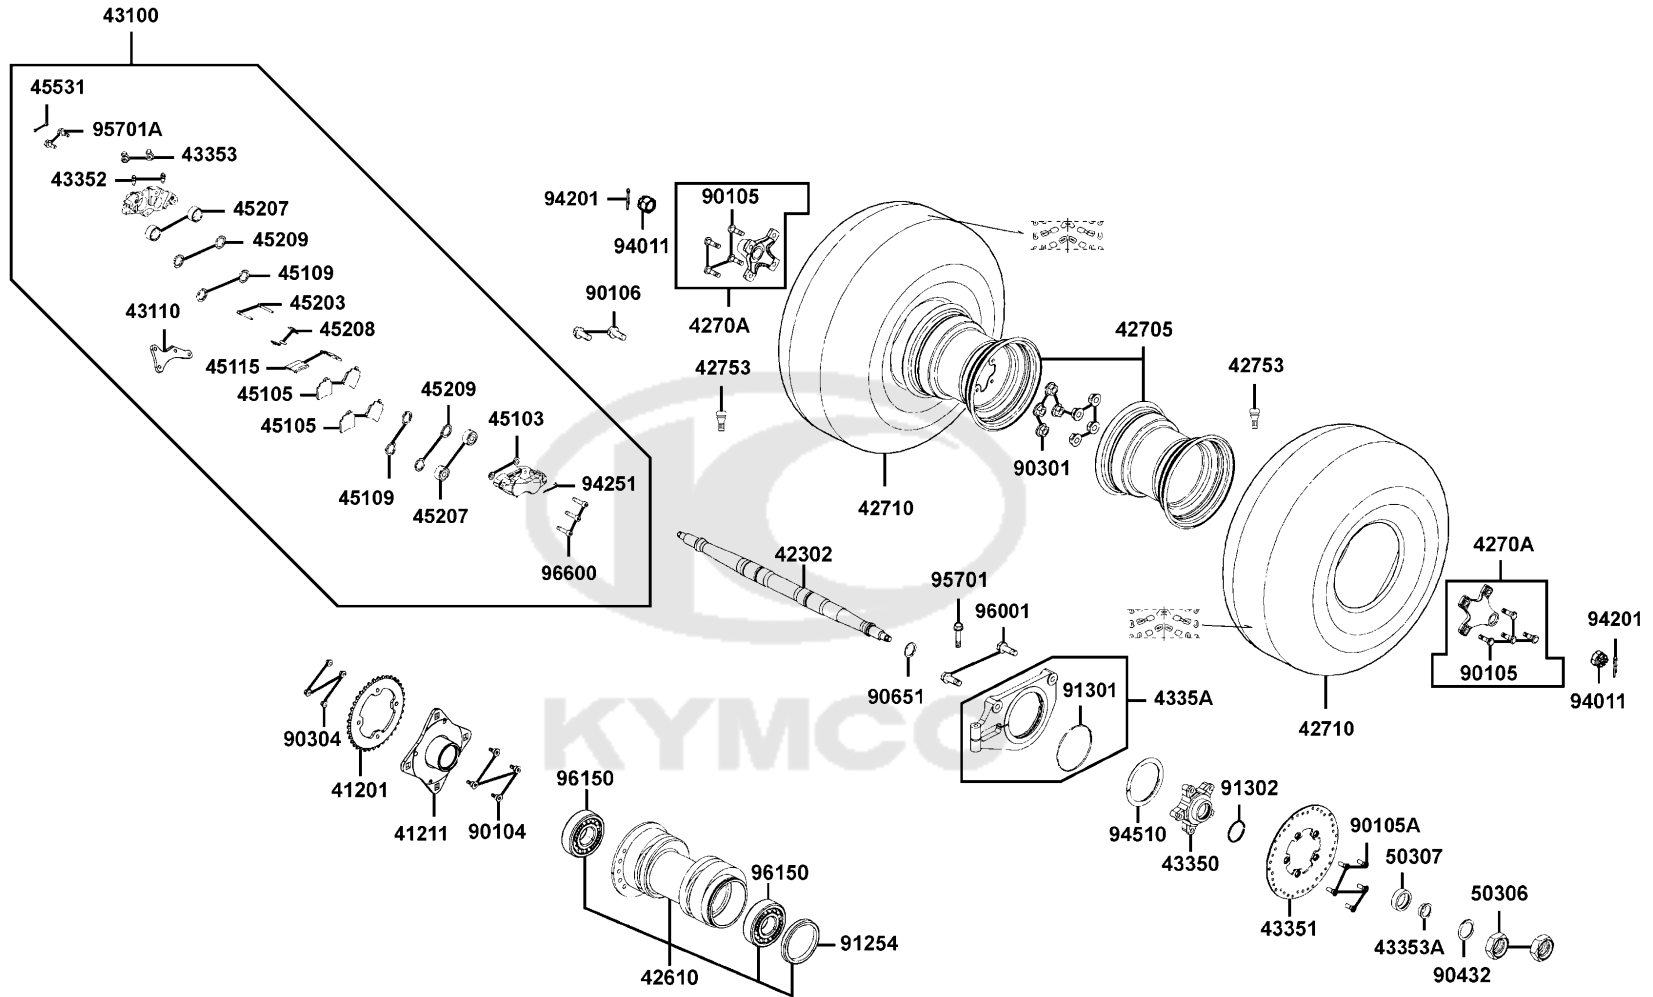

F08

Rear Wheel