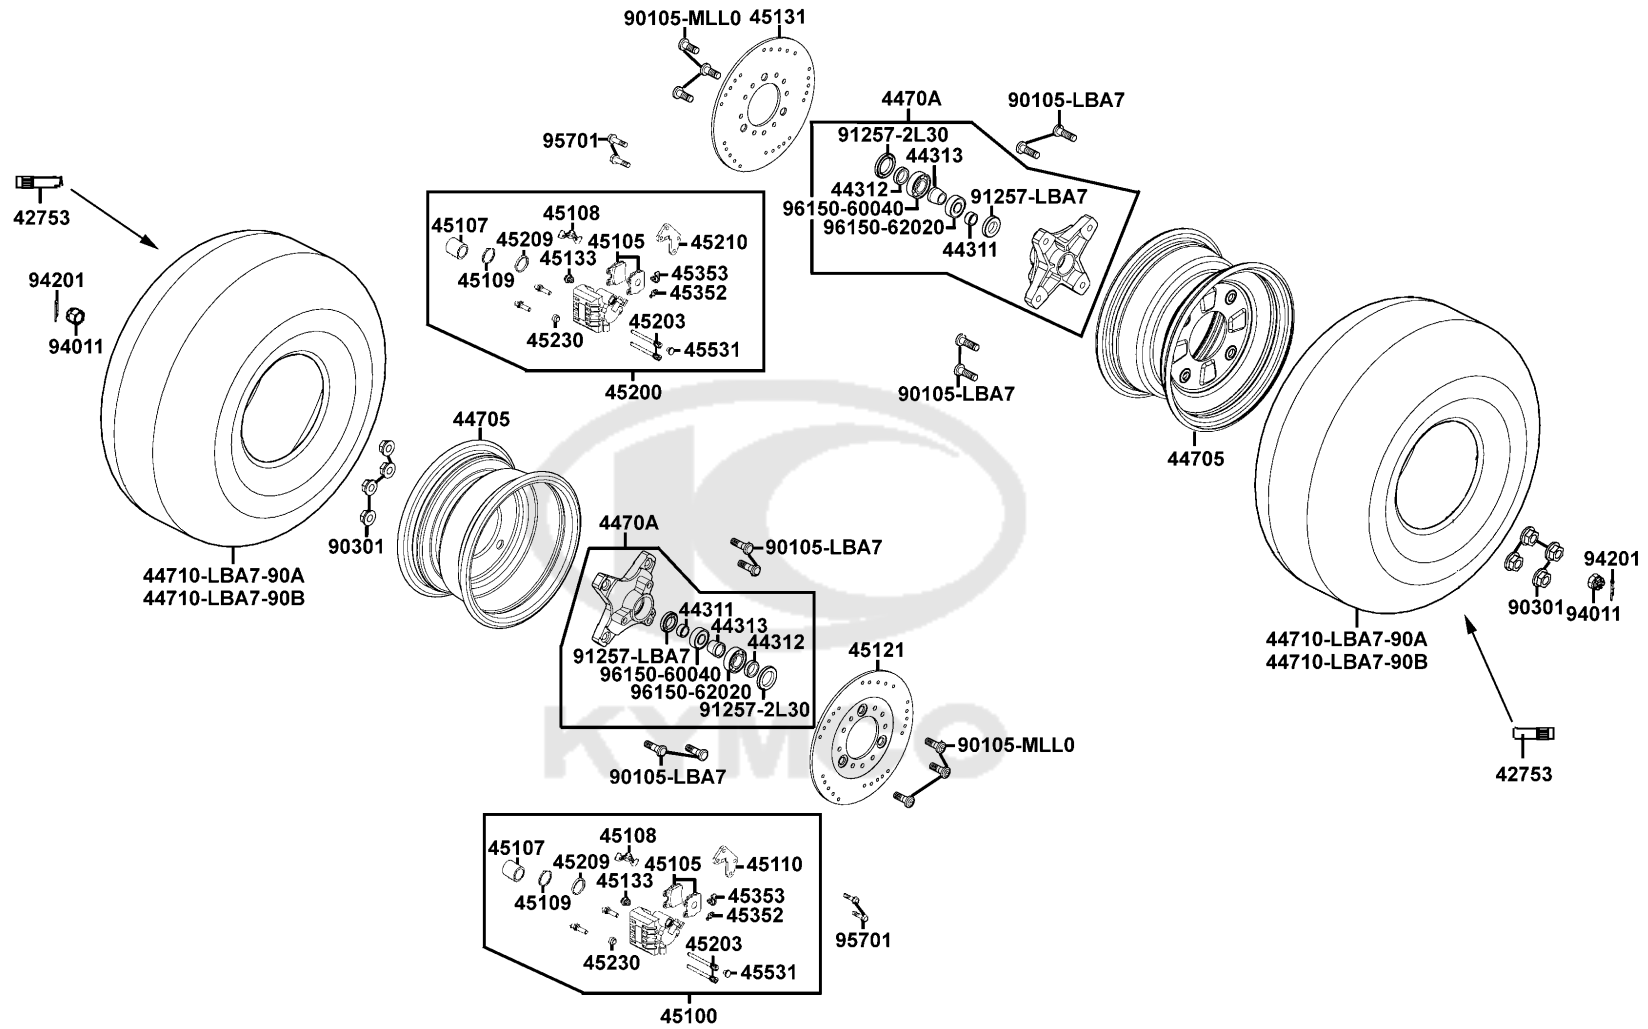

F07

Front Wheel