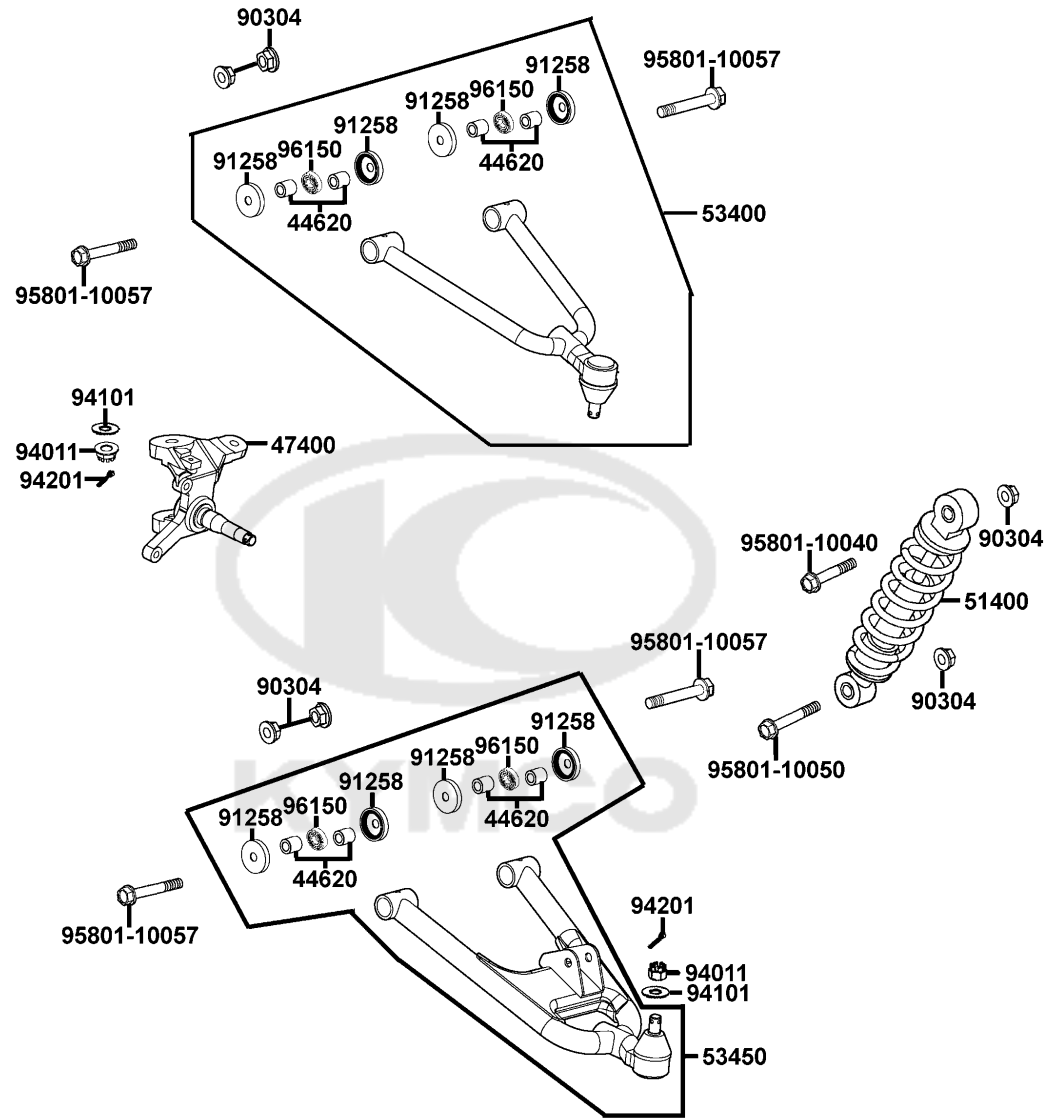

Cushion Right Arm Swing

Sales mark 記号	Ref no 参照用番号	Part no パーツ番号	Description 部品名	Reg description 部品名	Regd no 必要個数	Ref Price 希望小売価格(税抜)
	44620	44620-PWA2-900	COLLAR SWING ARM	COLLAR SWING ARM	8	450
	47400	47400-LBA7-900	SHAFT ASSY R STEERING	SHAFT ASSY R STEERING	1	9110
**	51400	51400-PWA2-900	CUSHION ASSY FR	CUSHION ASSY FR	1	14100
**	53400	53400-PWA2-900	ARM ASSY R UP SWING	ARM ASSY R UP SWING	1	11720
**	53450	53450-PWA2-900	ARM ASSY R LOW SWING	ARM ASSY R LOW SWING	1	15840
	90304	90304-GLW0-90A	NUT CAP 6MM	NUT CAP 6MM	6	200
	91258	91258-LBA7-900	OIL SEAL 18*26*4	OIL SEAL 18*26*4	8	160
	94011	94011-12080-0S	NUT CASTLE 12MM	NUT CASTLE 12MM	2	240
	94101	94101-12800	WASHER PLAIN 12MM	WASHER PLAIN 12MM	2	200
	94201	94201-30250	PIN SPLIT 3.0*25	PIN SPLIT 3.0*25	2	60
	95801-10040	95801-10040-06	BOLT FLANGE 10*40	BOLT FLANGE 10*40	1	80
	95801-10050	95801-10050-06	BOLT FLANGE 10*50	BOLT FLANGE 10*50	1	300
	95801-10057	95801-10057-06	BOLT FLANGE 10*57	BOLT FLANGE 10*57	4	230
	96150	96150-60000-10	BEARING BALL RADIAL 6000	BEARING BALL RADIAL 6000	4	960