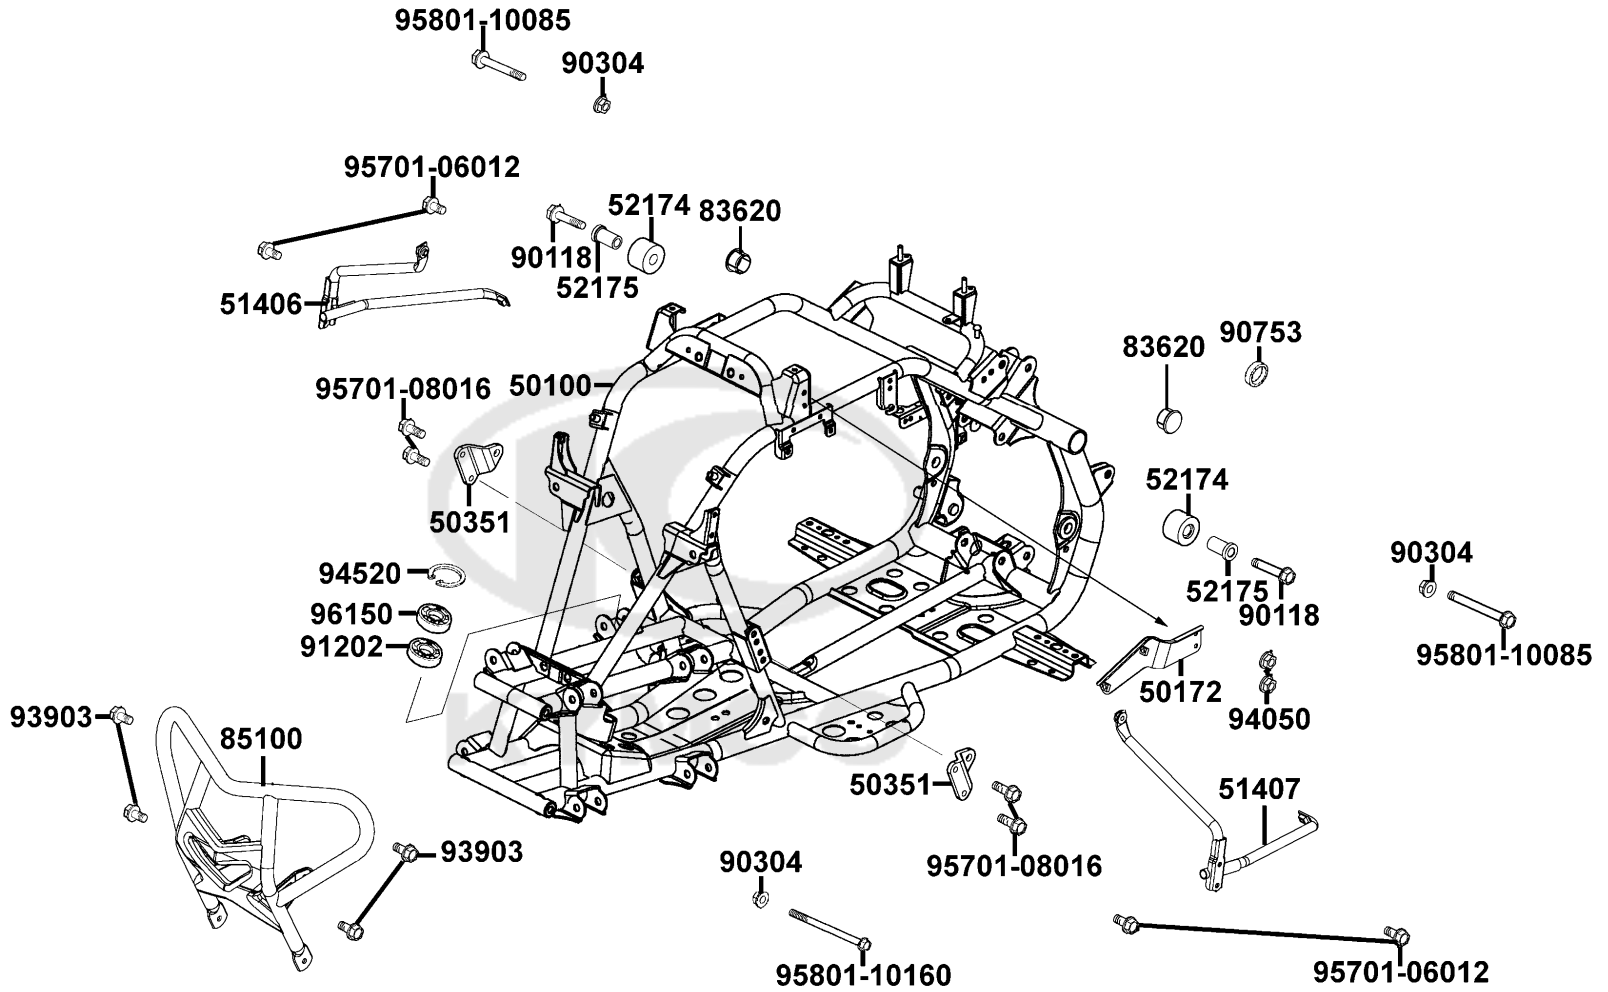

F21

Frame Body