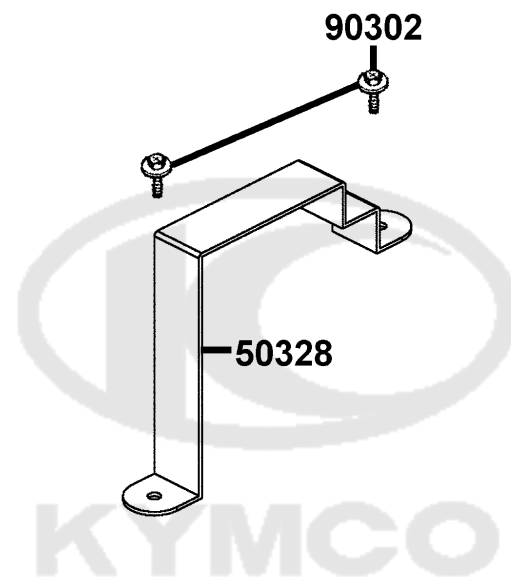

**F10**

95701	95701-06022-06		BOLT FLANGE 6*22	BOLT FLANGE 6*22	2	60
-------	----------------	--	------------------	------------------	---	----

F11

Battery

Sales mark 記号	Ref no 参照用番号	Part no パーツ番号	Description 部品名	Reg description 部品名	Regd no 必要個数	Ref Price 希望小売価格(税抜)	F11
50328	50328-LBA7-900	50328-LBA7-900	BAND BATTERY	BAND BATTERY	1	720	
90302	90302-LLB1-E00	90302-LLB1-E00	BOLT-WASHER 5*12	BOLT-WASHER 5*12	1	60	