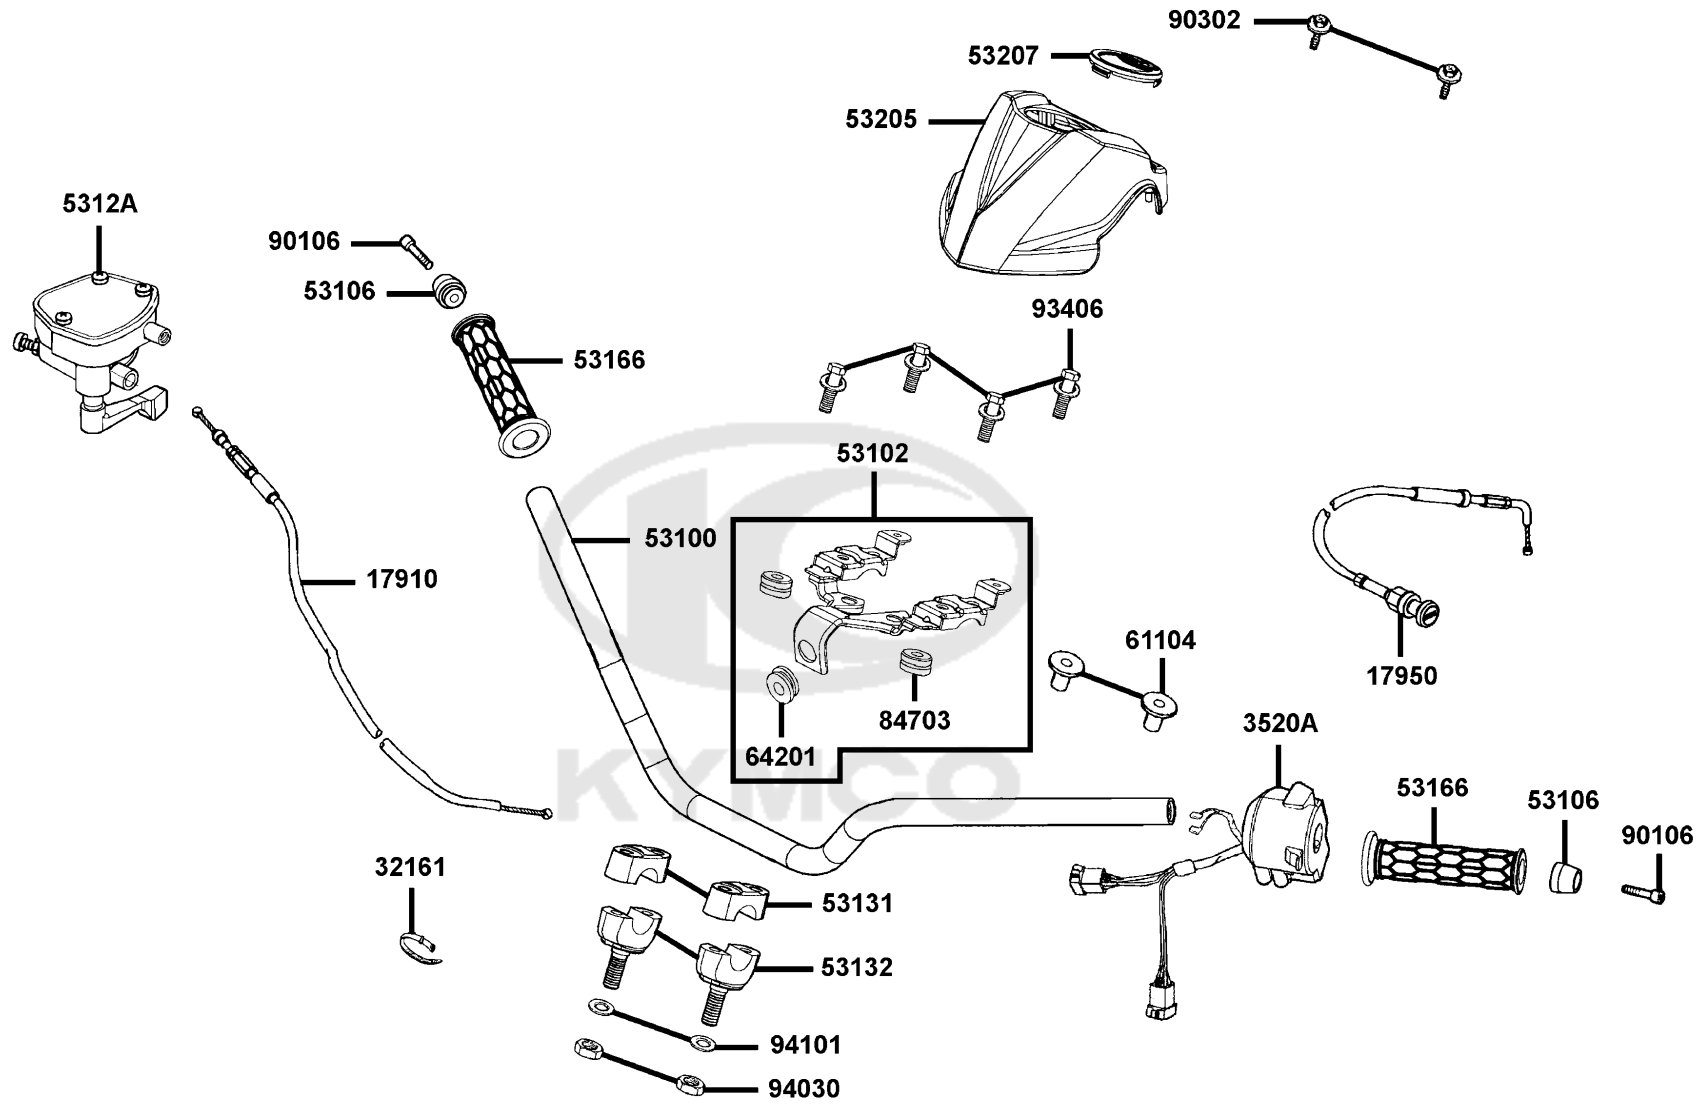

F03

Handle Steering