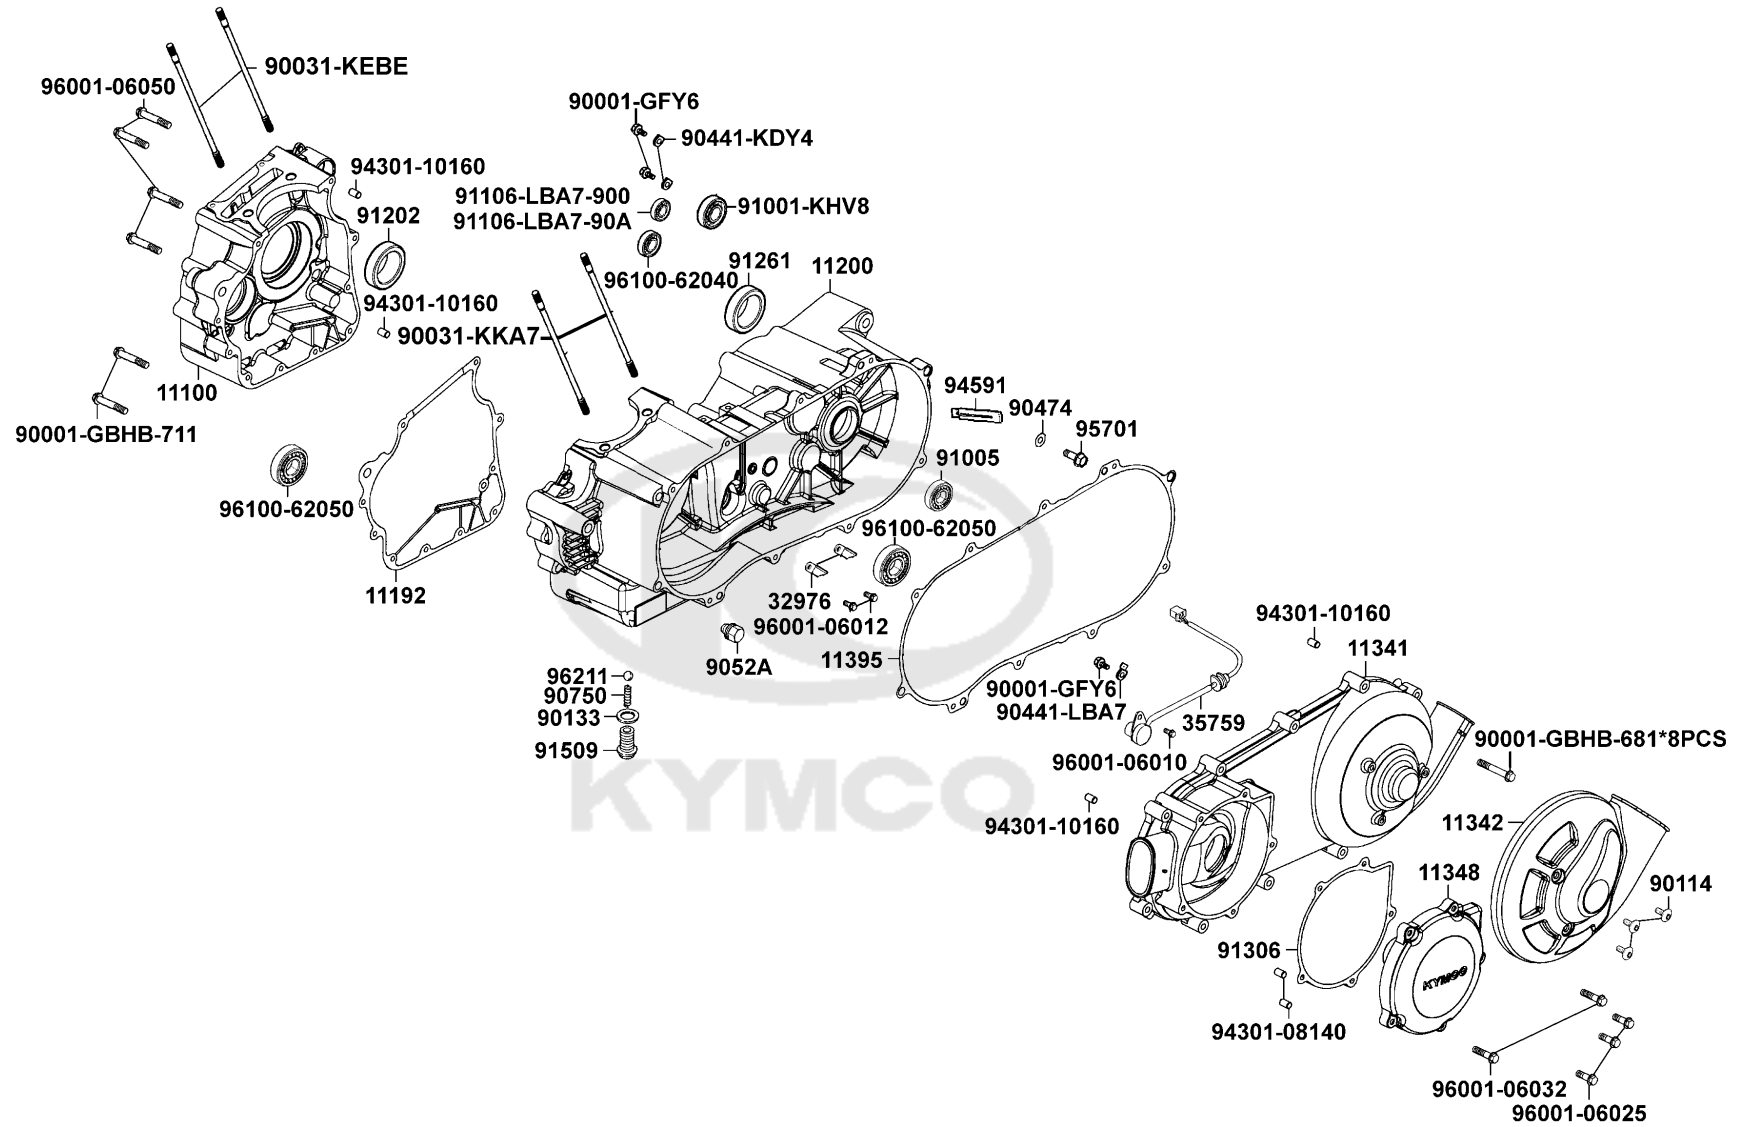

E01

Crank Case