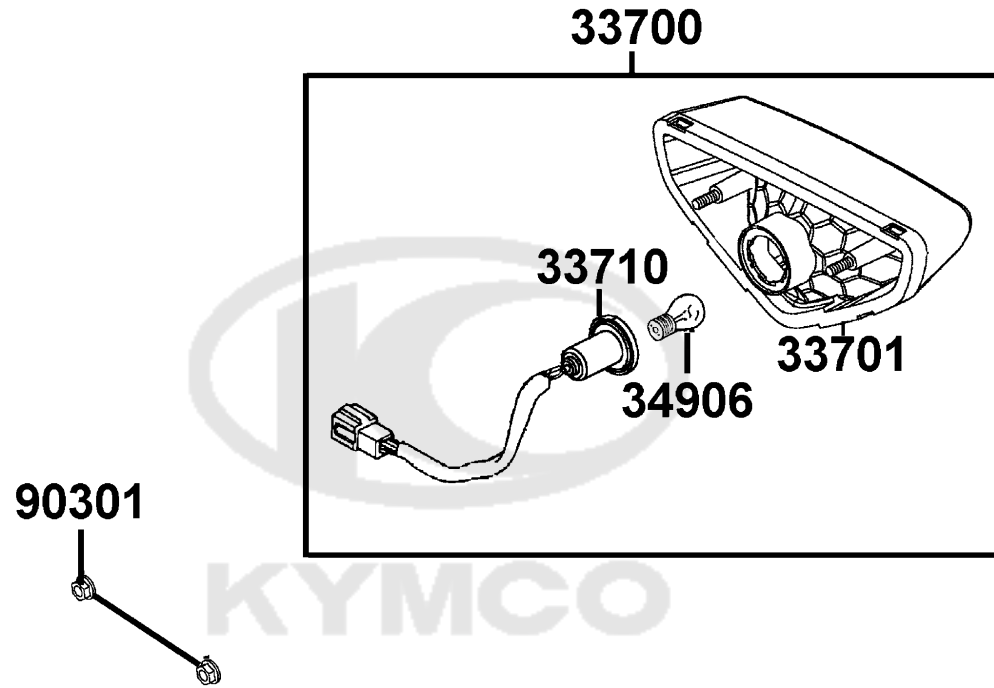

F19

Light Tail