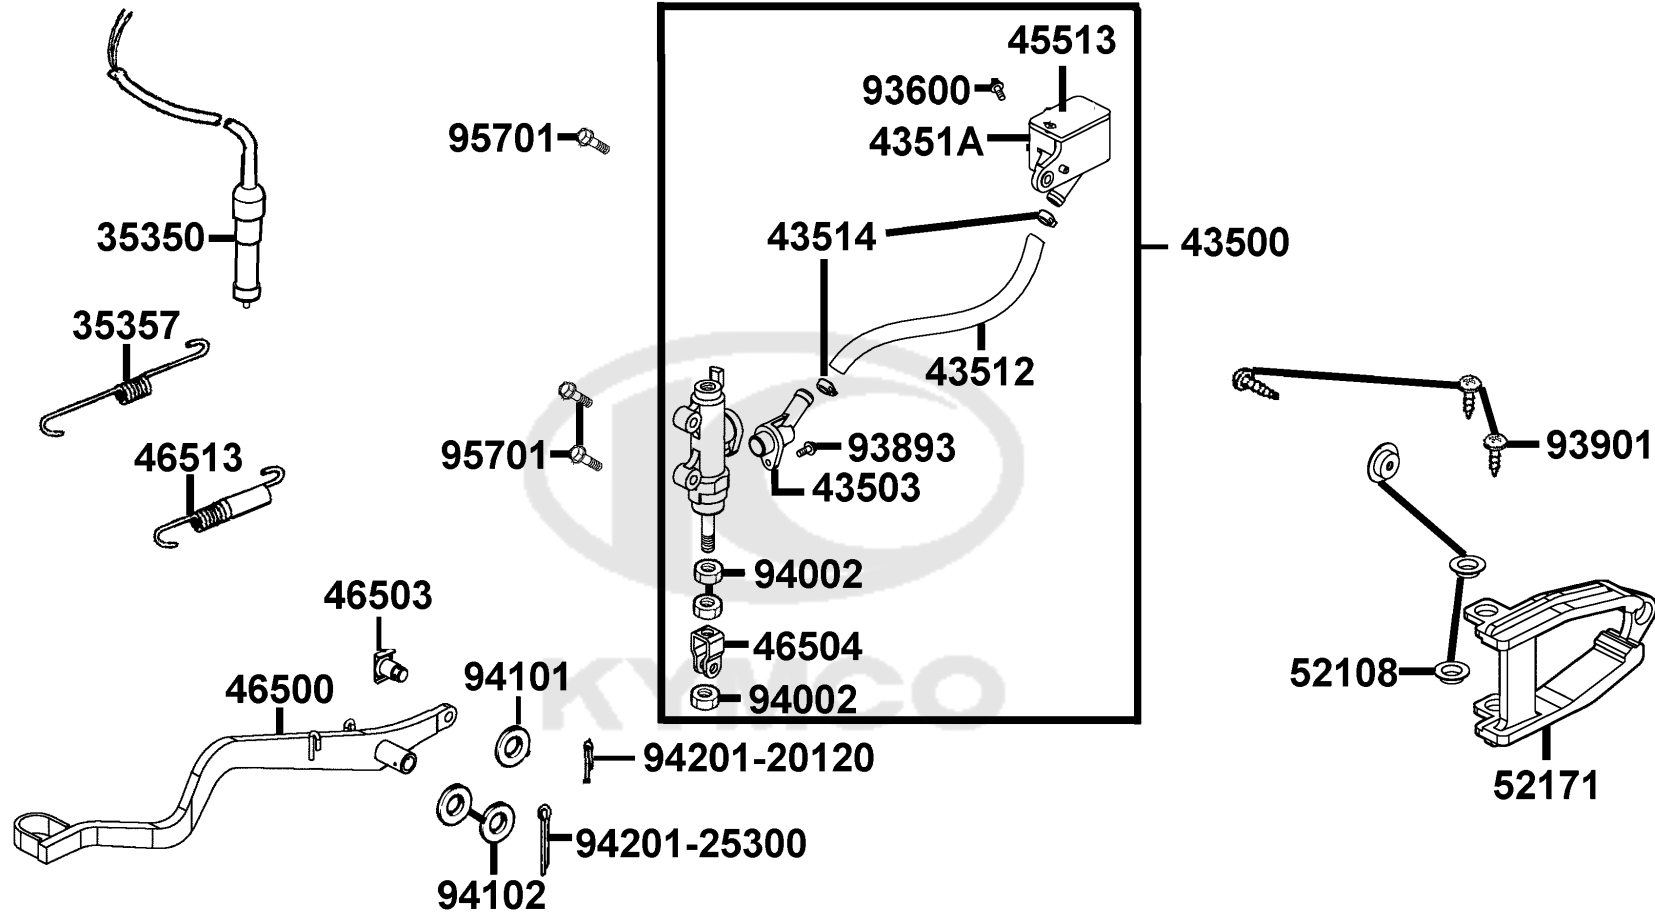

F15

Master Cylinder Rear