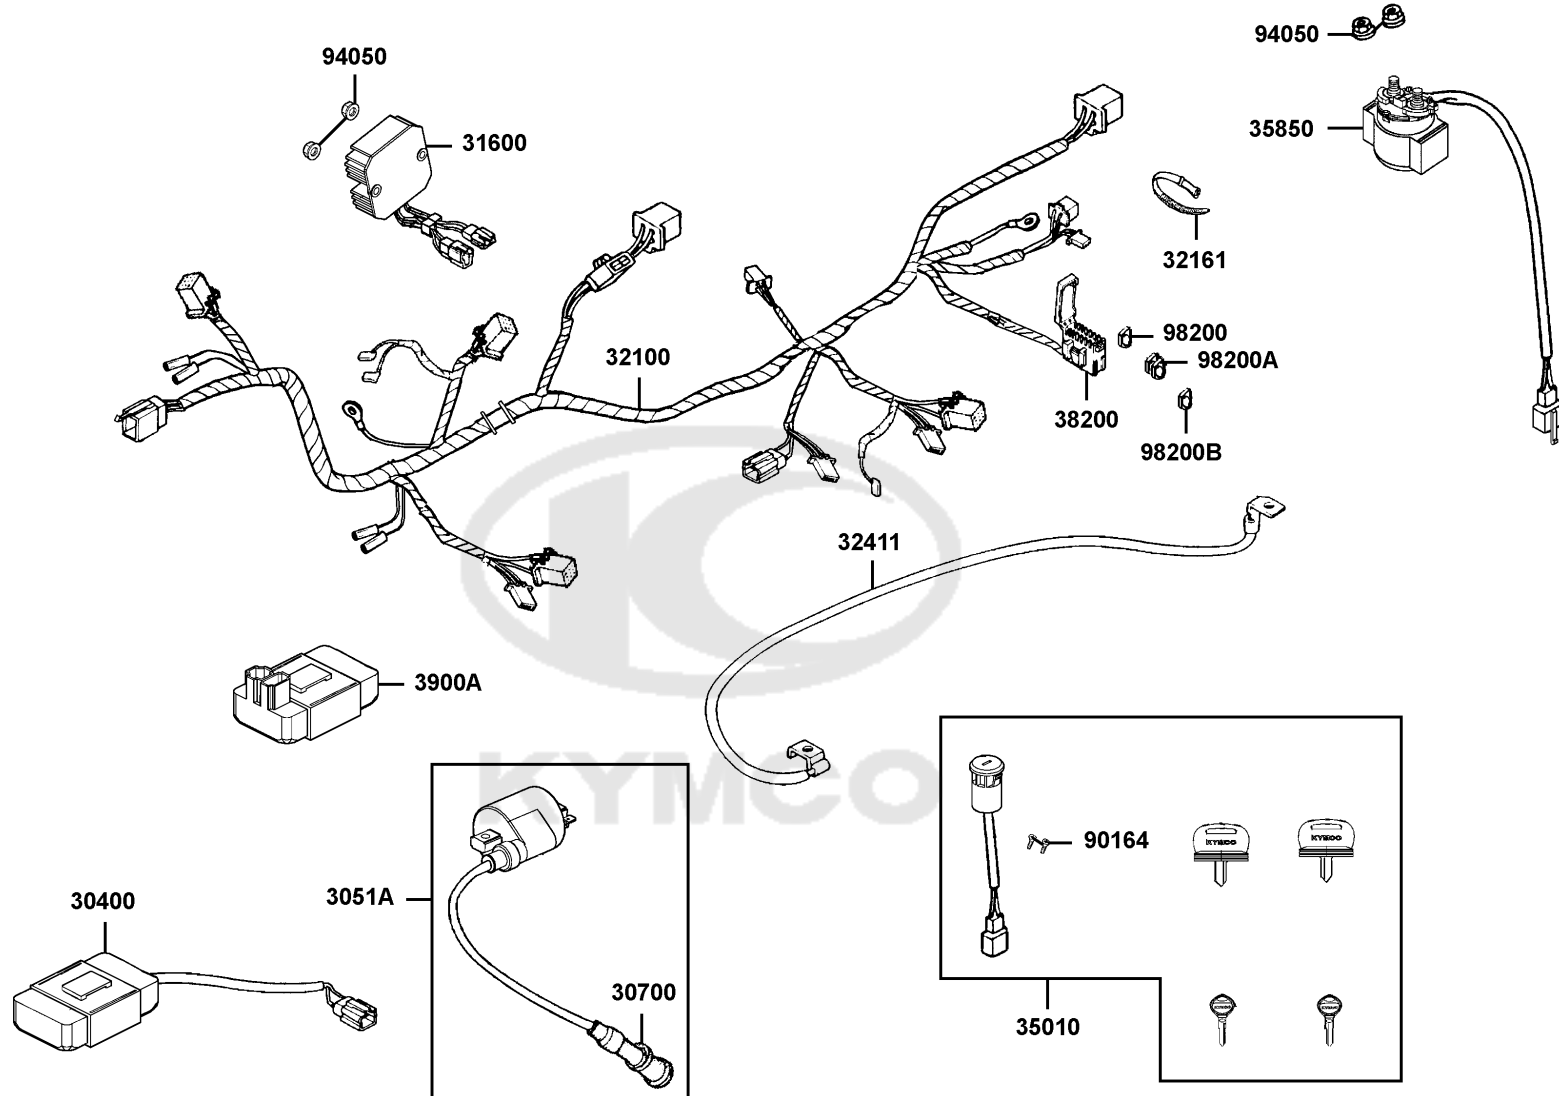

Sales mark 記号	Ref no 参照用番号	Part no パーツ番号	Description 部品名	Reg description 部品名	Regd no 必要個数	Ref Price 希望小売価格(税抜)	F20
30400		30400-LDE9-E00	UNIT ASSY IGNITION	UNIT ASSY IGNITION	1	14180	
3051A		3051A-KHE7-900	COIL ASSY IGNITION	COIL ASSY IGNITION	1	8370	
30700		30700-KHE7-900	CAP ASSY NOISE SUPPR	CAP ASSY NOISE SUPPR	1	1720	
31600		31600-LBA7-900	REG REC COMP	REG REC COMP	1	8880	
32100		32100-LDF3-900	HARNESS WIRE	HARNESS WIRE	1	16950	
32161		32161-LBA7-900	BAND WIRE	BAND WIRE	1	200	
32411		32411-LLB1-900	CABLE BAT	CABLE BAT	1	960	
35010		35010-LCA5-90A	KEY SET	KEY SET	2	3430	
35850		35850-KHB4-90A	SET START MAG	SET START MAG	1	2670	
35850		35850-KHB4-90B	SET START MAG	SET START MAG	1	2860	
38200		38200-KEBE-900	BOX COMP FUSE	BOX COMP FUSE	1	240	
3900A		3900A-LBA7-900	CONTROL ASSY GEAR CHANGE	CONTROL ASSY GEAR CHANGE	1	4680	
90164		90164-0H28-900	SCREW FLAT U LOCK 6*12	SCREW FLAT U LOCK 6*12	2	60	
94050		94050-06080	NUT FLANGE 6MM	NUT FLANGE 6MM	4	60	
98200		98200-31000	BLADE FUSE 40A	BLADE FUSE 40A	1	110	
98200A		98200-31500	BLADE FUSE 40A	BLADE FUSE 40A	2	110	
98200B		98200-33000	BLADE FUSE 40A	BLADE FUSE 40A	1	200	