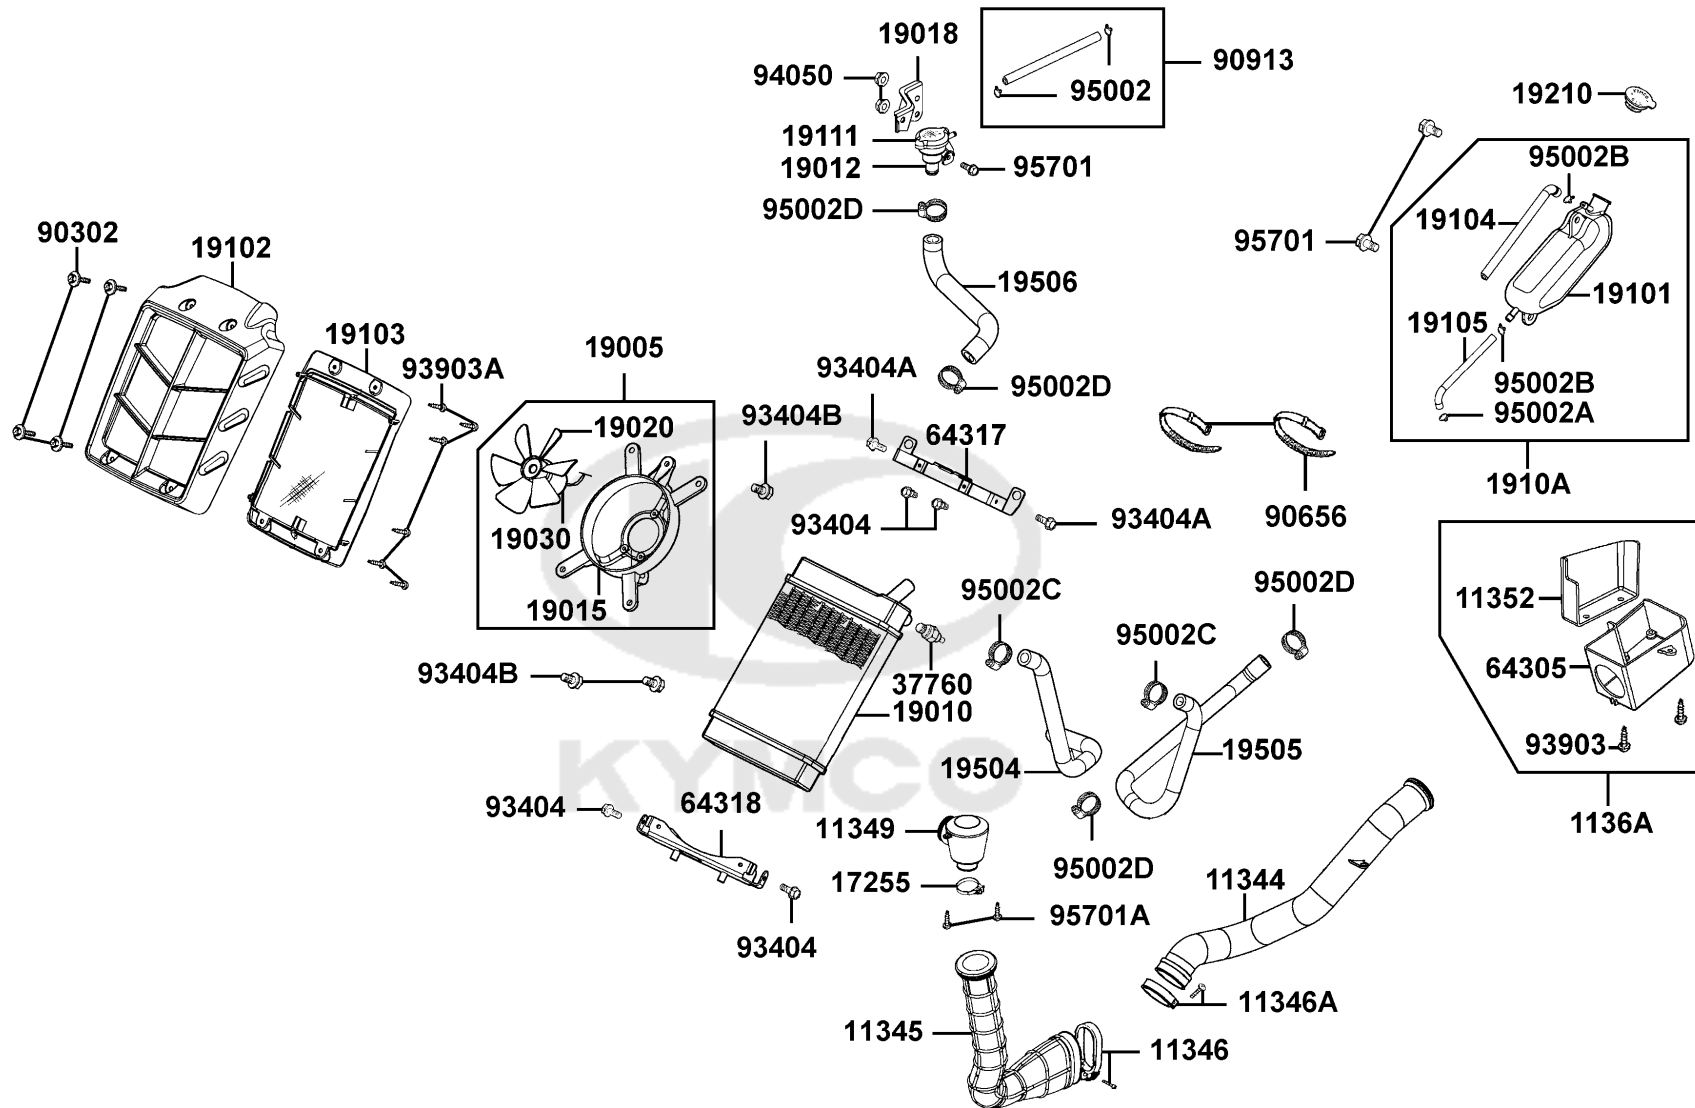

F23

Radiator