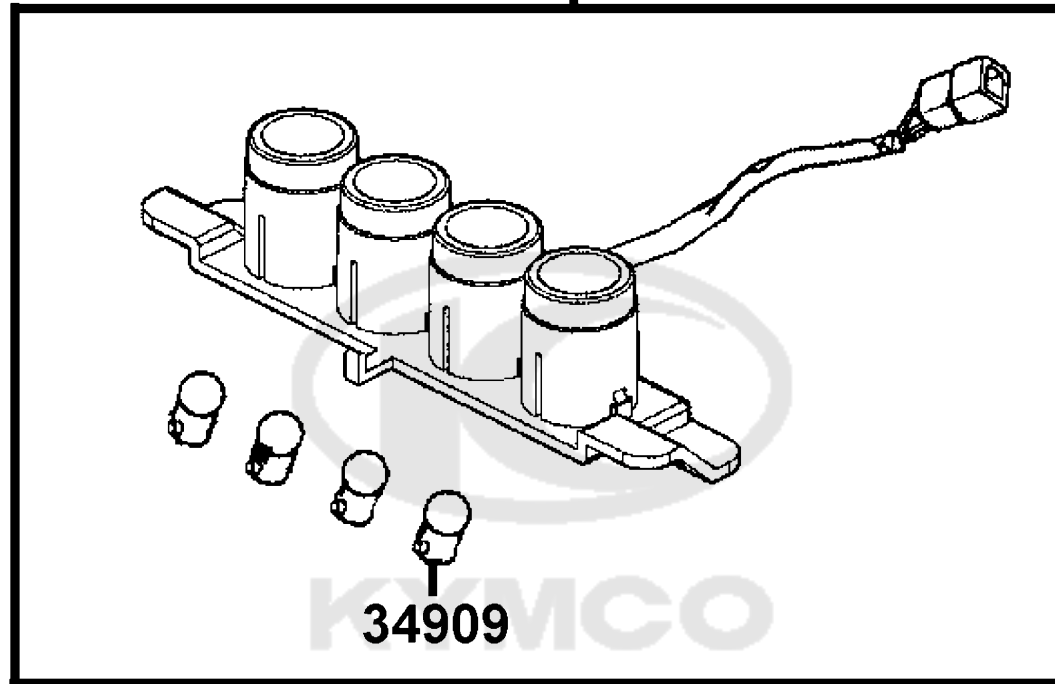

F02

Pilot Lamp

37401

34909

93903

93903