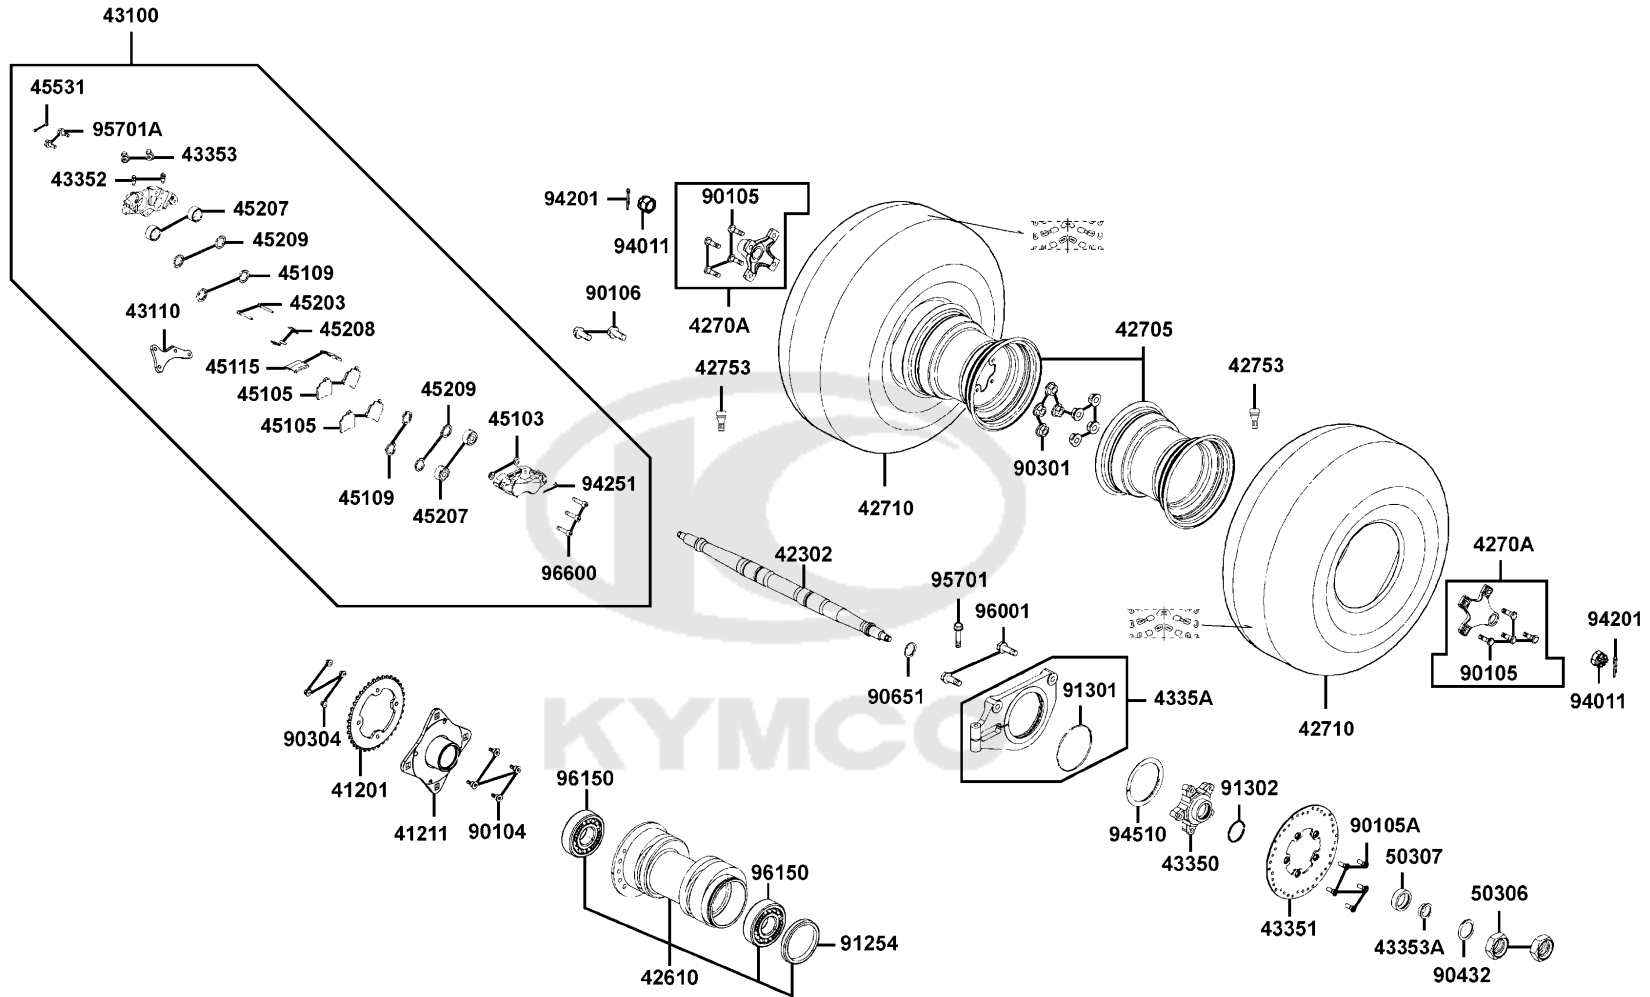

F08

Rear Wheel