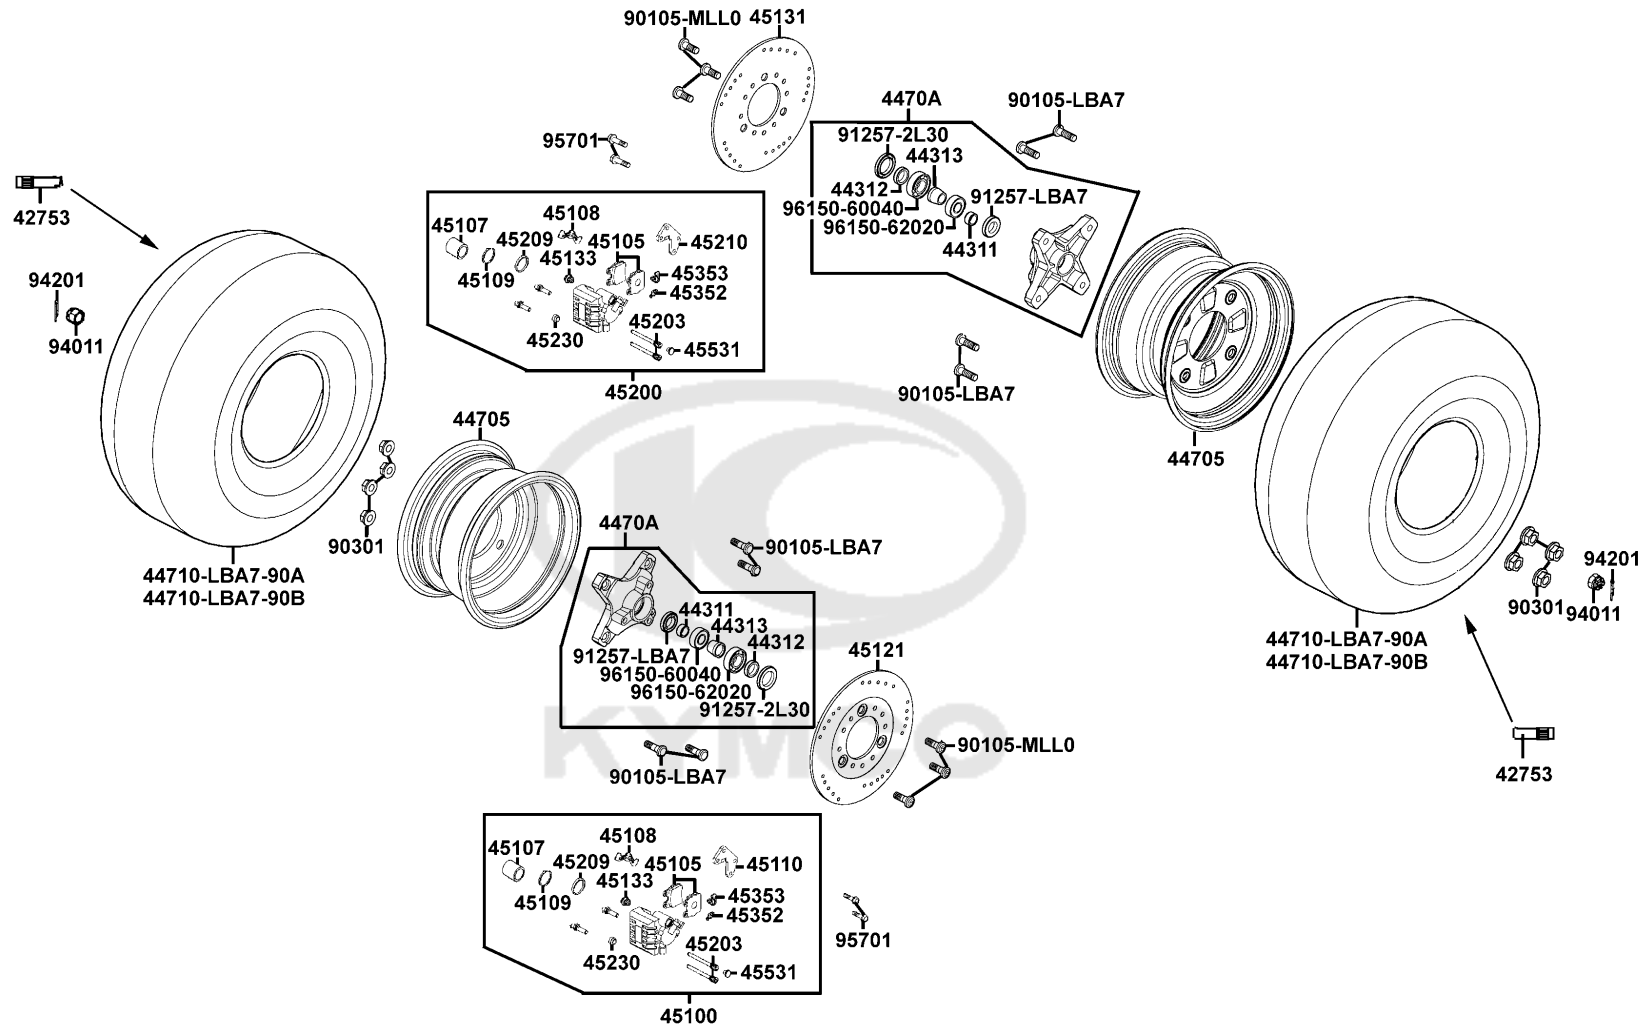

F07

Front Wheel