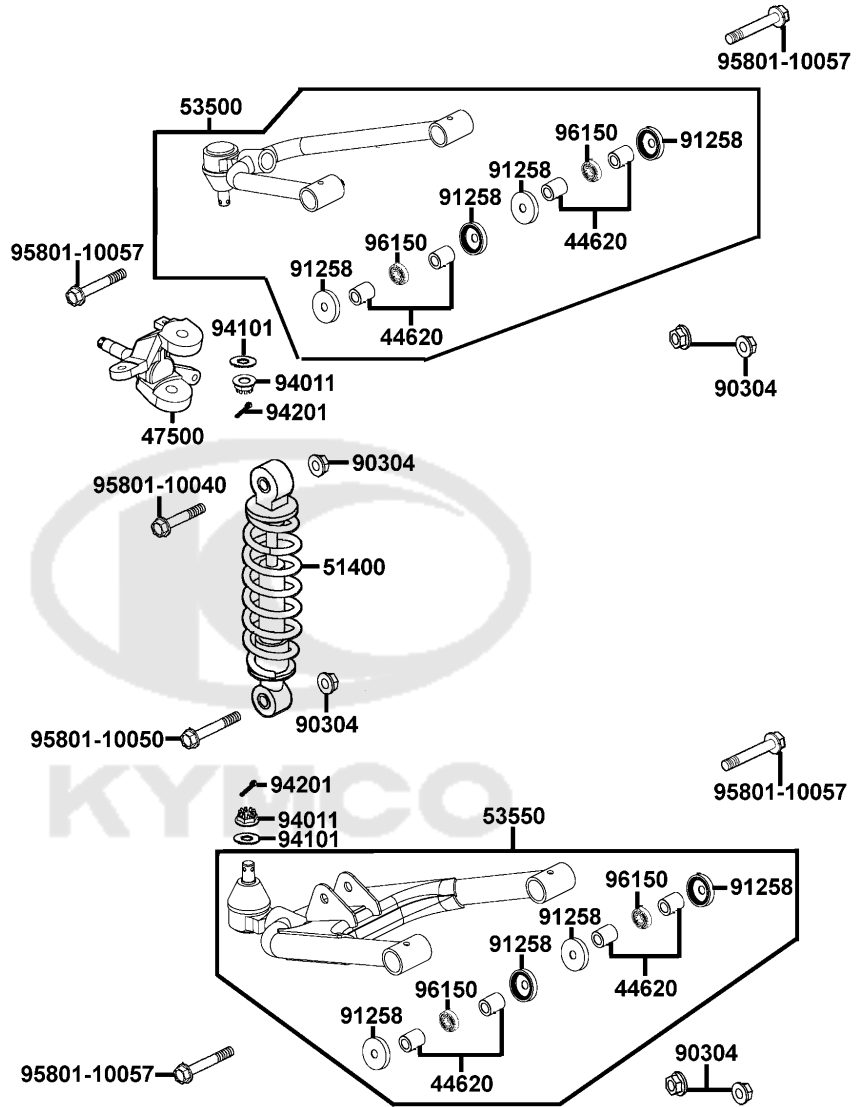

F17

Cushion Left Arm Swing