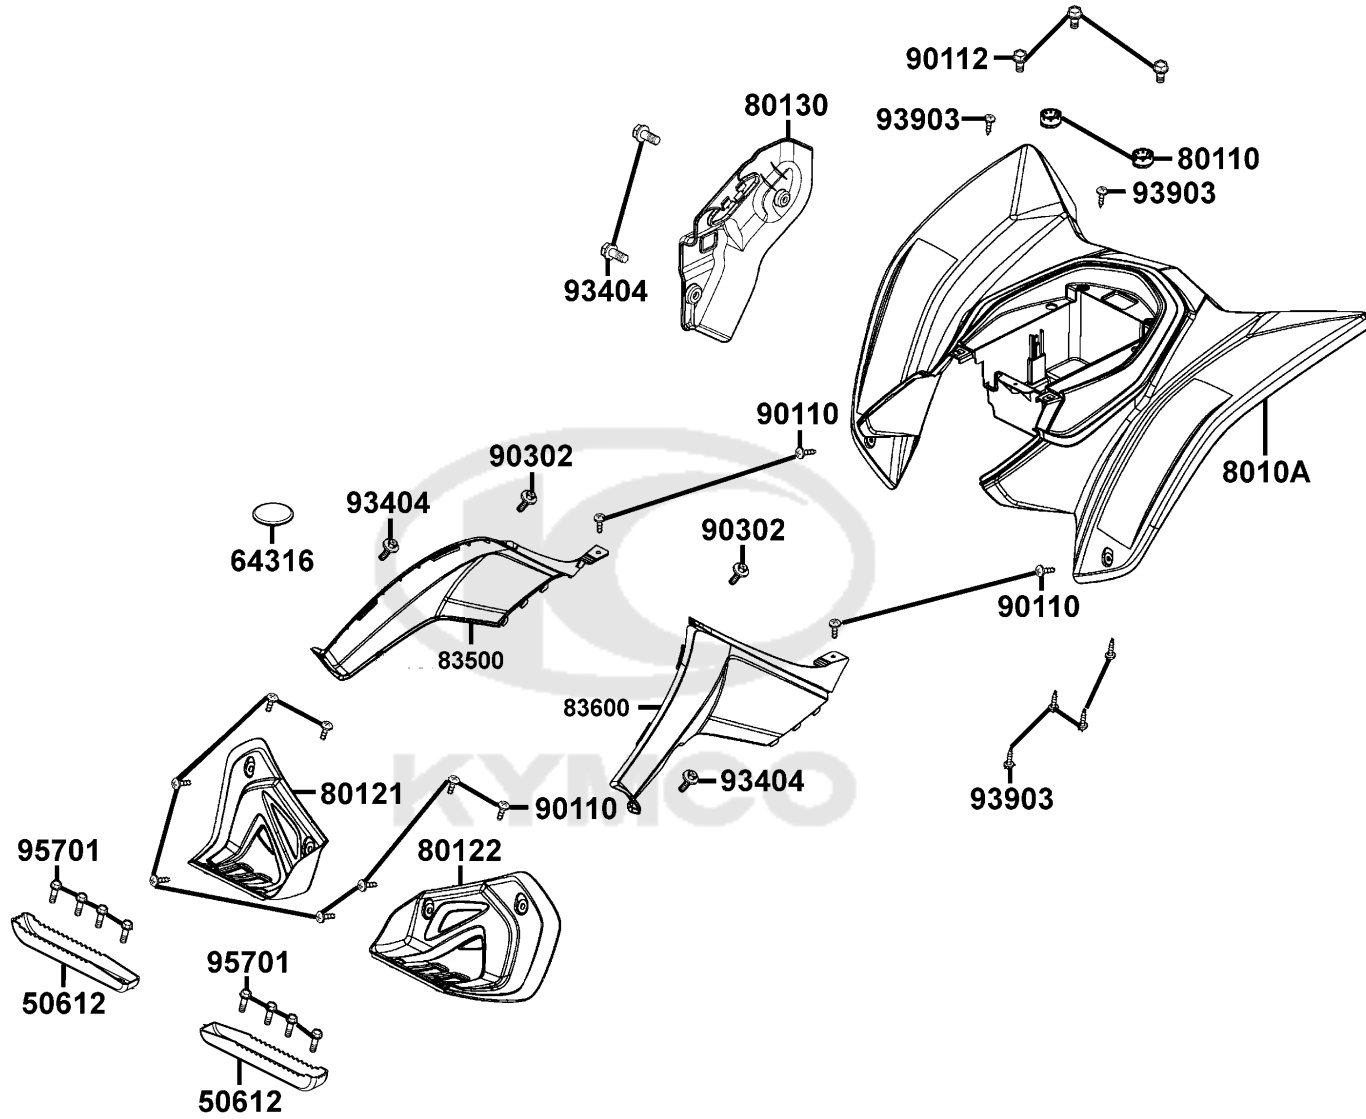

**F10**

95701	95701-06022-06		BOLT FLANGE 6*22	BOLT FLANGE 6*22	2	60
-------	----------------	--	------------------	------------------	---	----

F11

Battery

Sales mark 記号	Ref no 参照用番号	Part no パーツ番号	Description 部品名	Reg description 部品名	Regd no 必要個数	Ref Price 希望小売価格(税抜)	F11
50328	50328-LBA7-900	50328-LBA7-900	BAND BATTERY	BAND BATTERY	1	720	
90302	90302-LLB1-E00	90302-LLB1-E00	BOLT-WASHER 5*12	BOLT-WASHER 5*12	1	60	