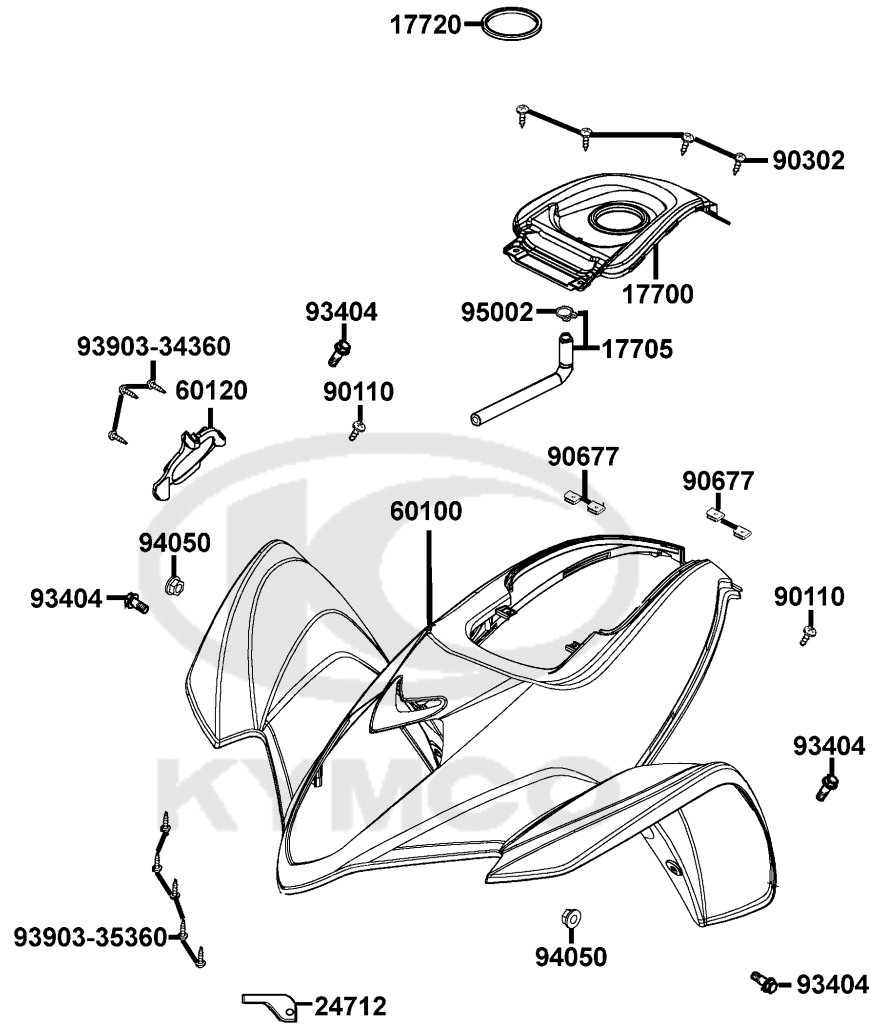

F05

Fender Front