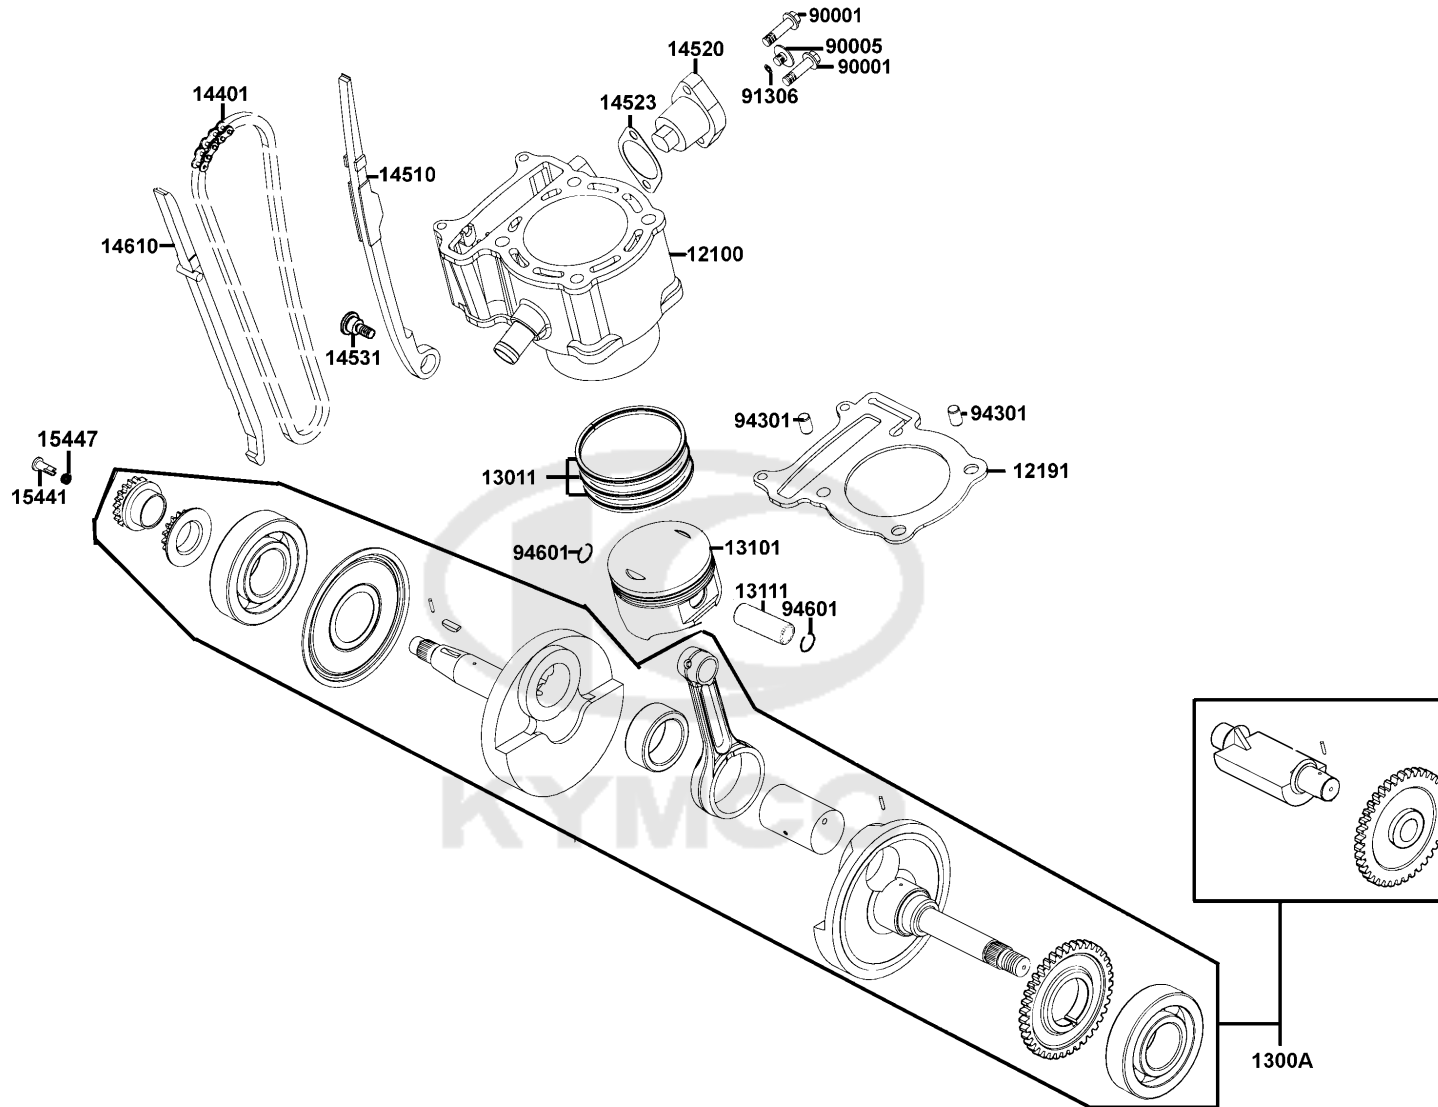

E02

98069	98069-5791R-00	SPARK PLUG DPR(7EA-9)	SPARK PLUG DPR(7EA-9)		1	1210
-------	----------------	-----------------------	-----------------------	--	---	------

E03

Cylinder Piston Crankshaft

Sales mark 記号	Ref no 参照用番号	Part no パーツ番号	Description 部品名	Reg description 部品名	Regd no 必要個数	Ref Price 希望小売価格(税抜)	E03
12100		12100-LDE9-E00	CYLINDER COMP	CYLINDER COMP	1	33270	
12191		12191-KHE7-910	GASKET CYLINDER	GASKET CYLINDER	1	1020	
1300A		1300A-LDE9-305	CRANK SHAFT & BALANCER SET	CRANK SHAFT & BALANCER SET	1	49800	
13011		13011-KHE7-900	RING SET PISTON	RING SET PISTON	1	3810	
13101		13101-LDB2-E00	PISTON	PISTON	1	4000	
13111		13111-LDB2-E00	PIN PISTON	PIN PISTON	1	870	
14401		14401-LDE9-E00	CHAIN CAM	CHAIN CAM	1	3170	
14510		14510-LDE9-E00	TENSIONER CAM CHAIN	TENSIONER CAM CHAIN	1	1590	
14520		14520-GFY6-90C	LIFTER ASSY.. TENSIONER	LIFTER ASSY.. TENSIONER	1	2060	
14523		14523-KED9-900	GASKET TENSIONER LIFTER @A	GASKET TENSIONER LIFTER @A	1	200	
14531		14531-KHE7-900	PIVOT CAM CHAIN TENSIONER	PIVOT CAM CHAIN TENSIONER	1	400	
14610		14610-LDE9-E00	GUIDE COMP CAM CHAIN	GUIDE COMP CAM CHAIN	1	800	
15441		15441-1K49-001	OIL THROUGH	OIL THROUGH	1	390	
15447		15447-1K49-001	SPG OIL THROUGH	SPG OIL THROUGH	1	160	
90001		90001-GBHB-661	BOLT FLANGE SH 6*22	BOLT FLANGE SH 6*22	2	60	
90005		90005-KED9-900	BOLT SPECIAL 6*6	BOLT SPECIAL 6*6	1	200	
91306		91306-1E05-691	O-RING 1.5*9.5	O-RING 1.5*9.5	1	60	
94301		94301-10160	DOWEL PIN 10*16	DOWEL PIN 10*16	2	60	
94601		94601-17000	CLIP PISTON PIN 17MM	CLIP PISTON PIN 17MM	2	110	