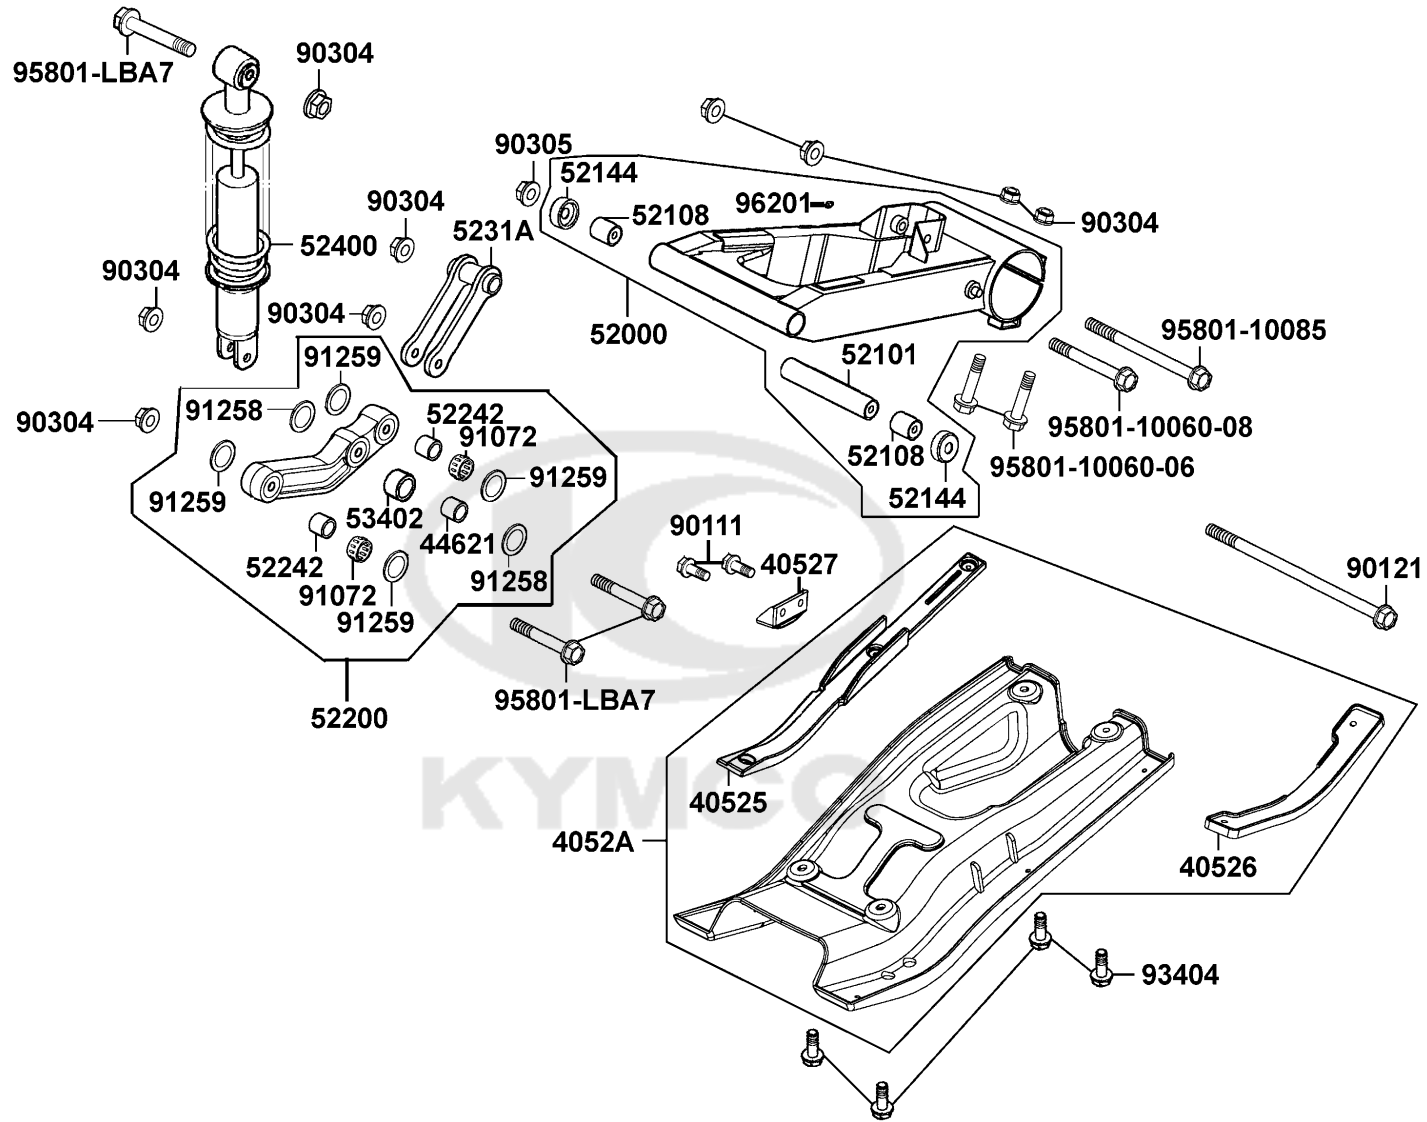

F18

Rear Fork