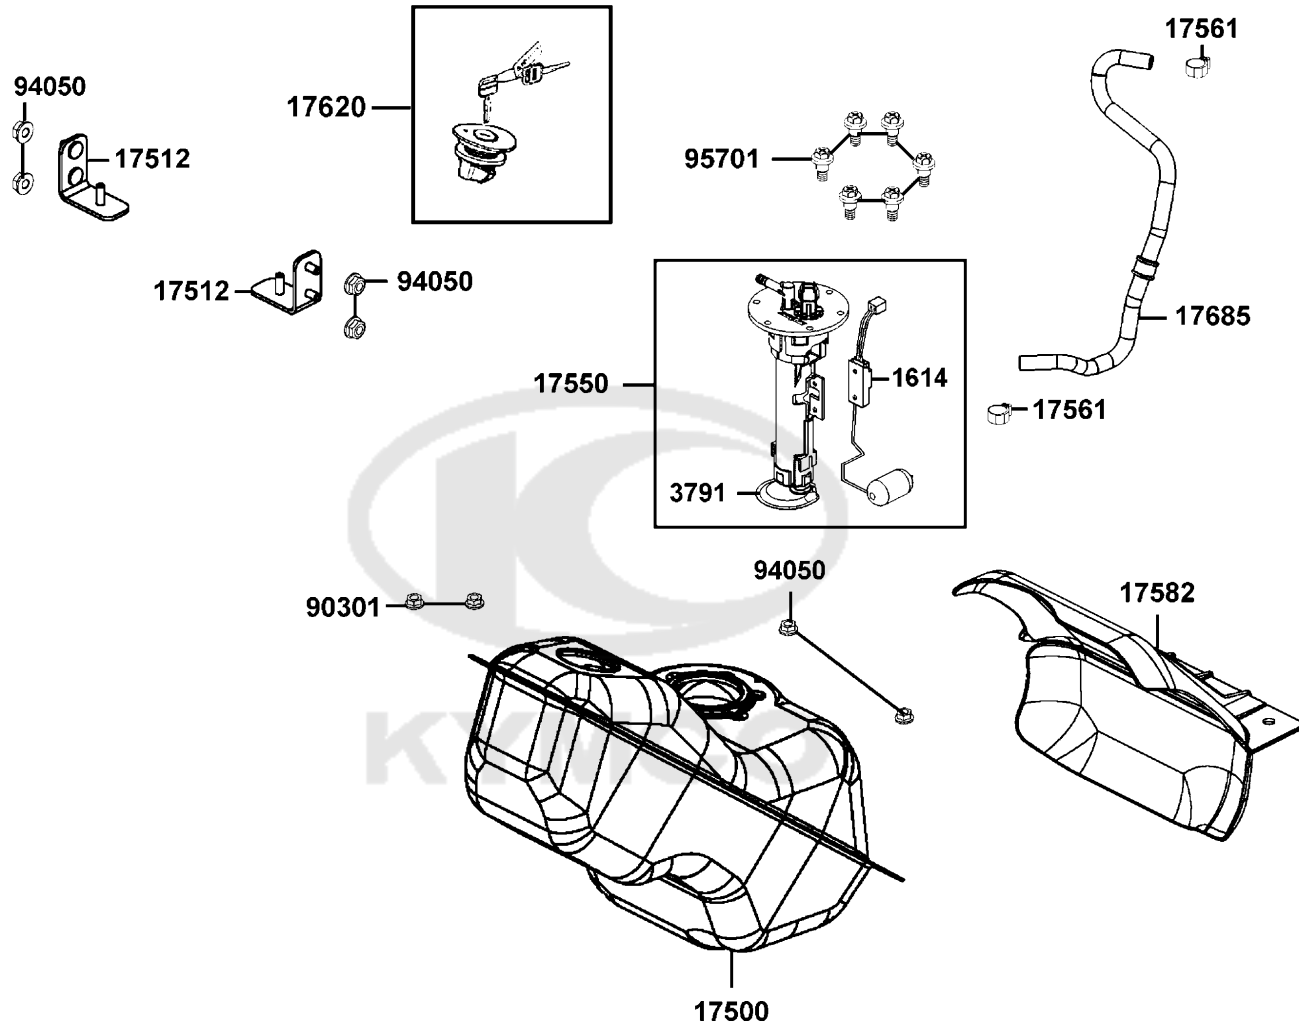

F10

Fuel Tank