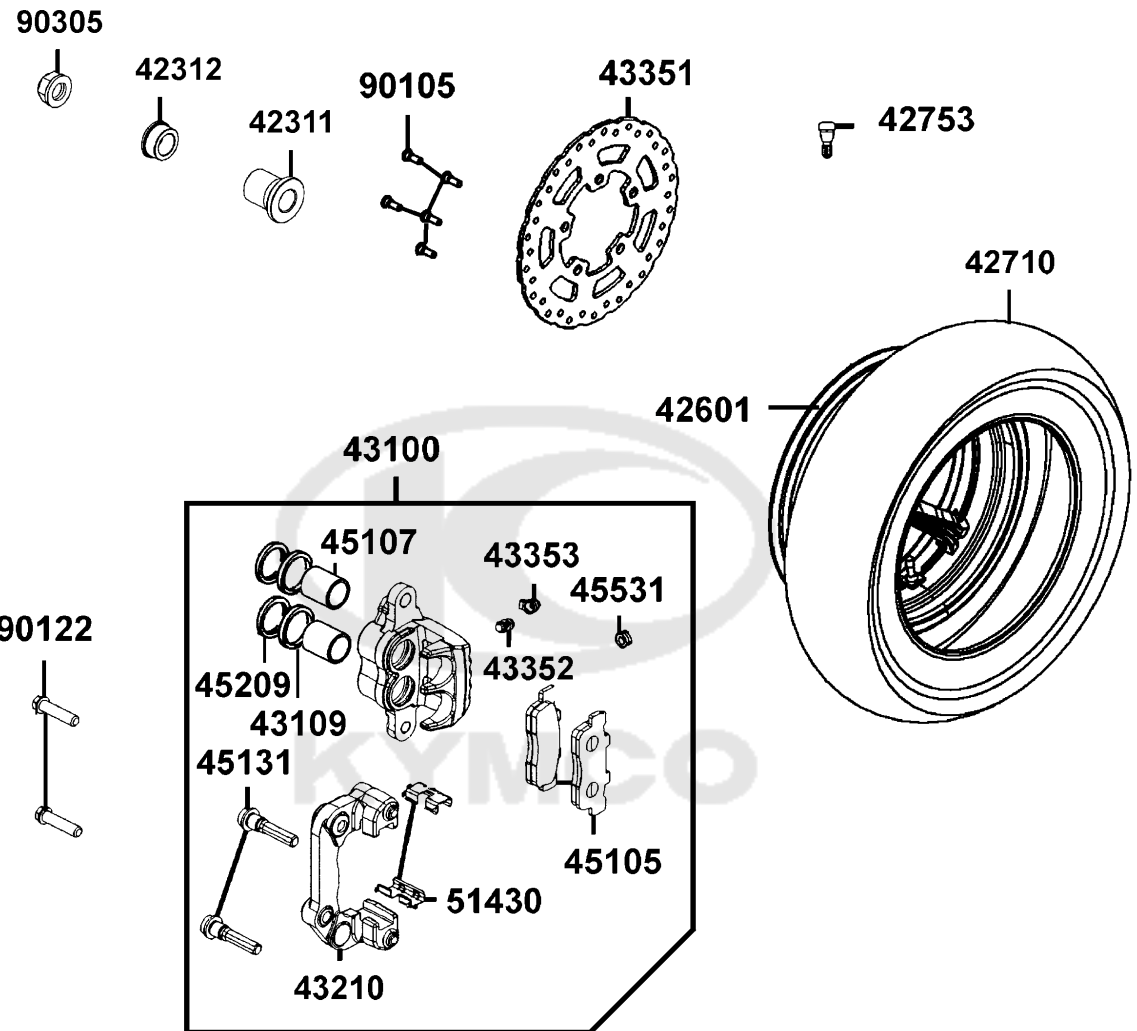

F08

Rear Wheel