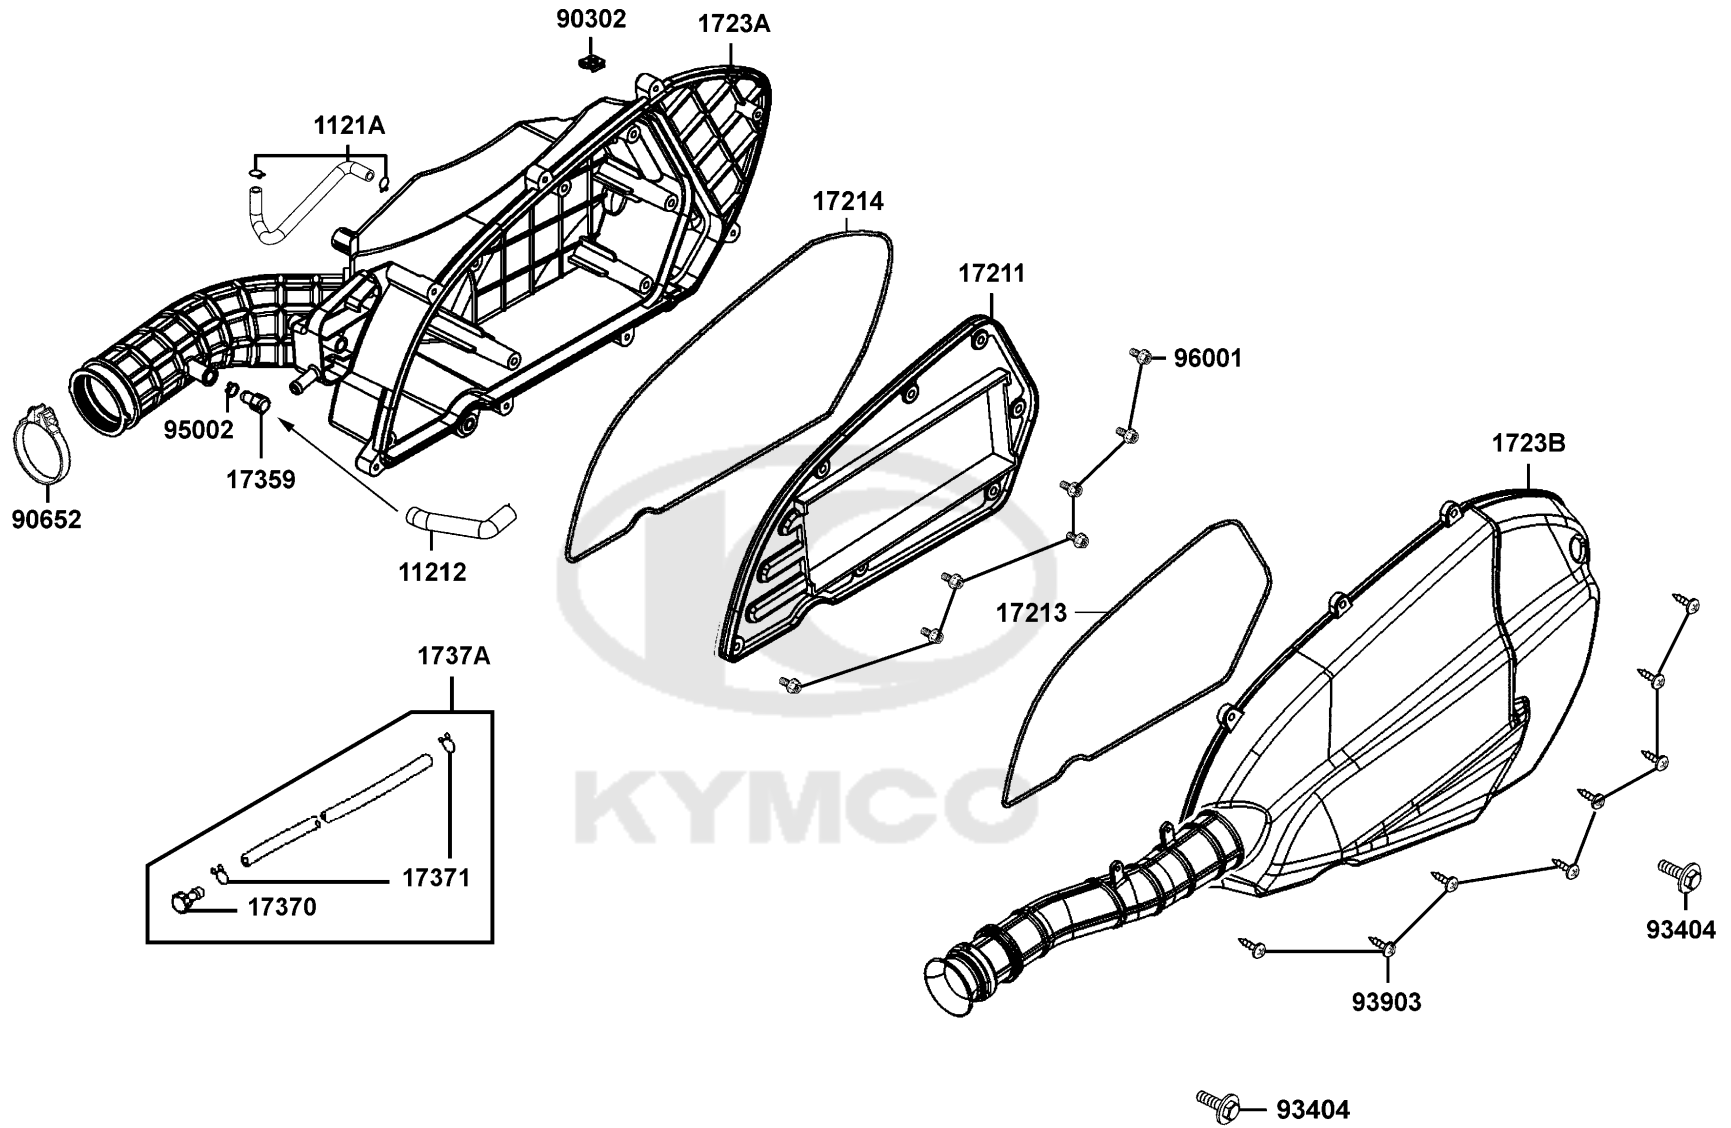

F13

Air Cleaner