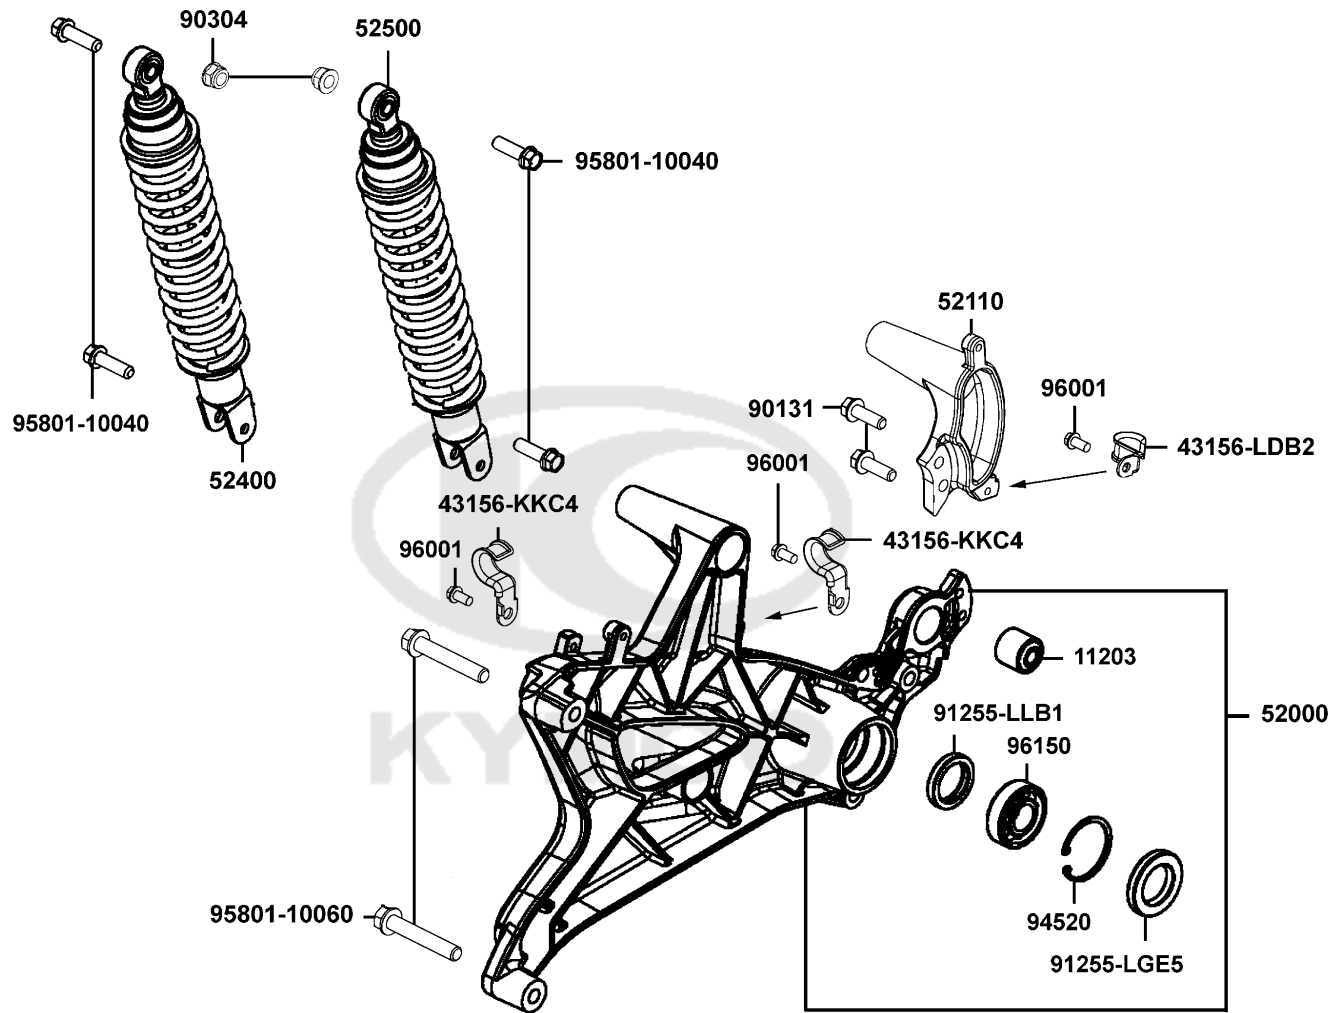

F15

F16

Rr Cushion

Sales mark 記号	Ref no 参照用番号	Part no パーツ番号	Description 部品名	Reg description 部品名	Regd no 必要個数	Ref Price 希望小売価格(税抜)
	11203	11203-LBA2-E00	RUB BUSH L CASE	RUB BUSH L CASE	1	580
	43156-KKC4	43156-KKC4-900	CLAMPER HOSE RR	CLAMPER HOSE RR	2	300
	43156-LDB2	43156-LDB2-900	CLAMPER HOSE RR	CLAMPER HOSE RR	1	200
**	52000	52000-LKG7-E00	FORK ASSY RR	FORK ASSY RR	1	22810
**	52110	52110-LKF5-E00	FORK A RR CAST	FORK A RR CAST	1	2980
**	52400	52400-LKG7-E00	CUSHION ASSY RR R/H	CUSHION ASSY RR R/H	1	28290
**	52500	52500-LKG7-E00	CUSHION ASSY RR L/H	CUSHION ASSY RR L/H	1	28290
	90131	90131-KEBE-900	BOLT FLANGE 8*24	BOLT FLANGE 8*24	2	300
	90304	90304-GHE8-004	NUT CAP 6MM	NUT CAP 6MM	2	200
	91255-LGE5	91255-LGE5-E00	OIL SEAL 34*54*8	OIL SEAL 34*54*8	1	300
	91255-LLB1	91255-LLB1-900	OIL SEAL 34*54*8	OIL SEAL 34*54*8	1	200
	94520	94520-47000	CIR CLIP IN 47	CIR CLIP IN 47	1	300
	95801-10040	95801-10040-06	BOLT FLANGE 10*40	BOLT FLANGE 10*40	4	80
	95801-10060	95801-10060-06	BOLT FLANGE 10*60	BOLT FLANGE 10*60	2	300
	96001	96001-06012-06	BOLT FLANGE SH 6*12	BOLT FLANGE SH 6*12	3	60
	96150	96150-62040-10	BEARING BALL RADIAL 6204	BEARING BALL RADIAL 6204	1	1720