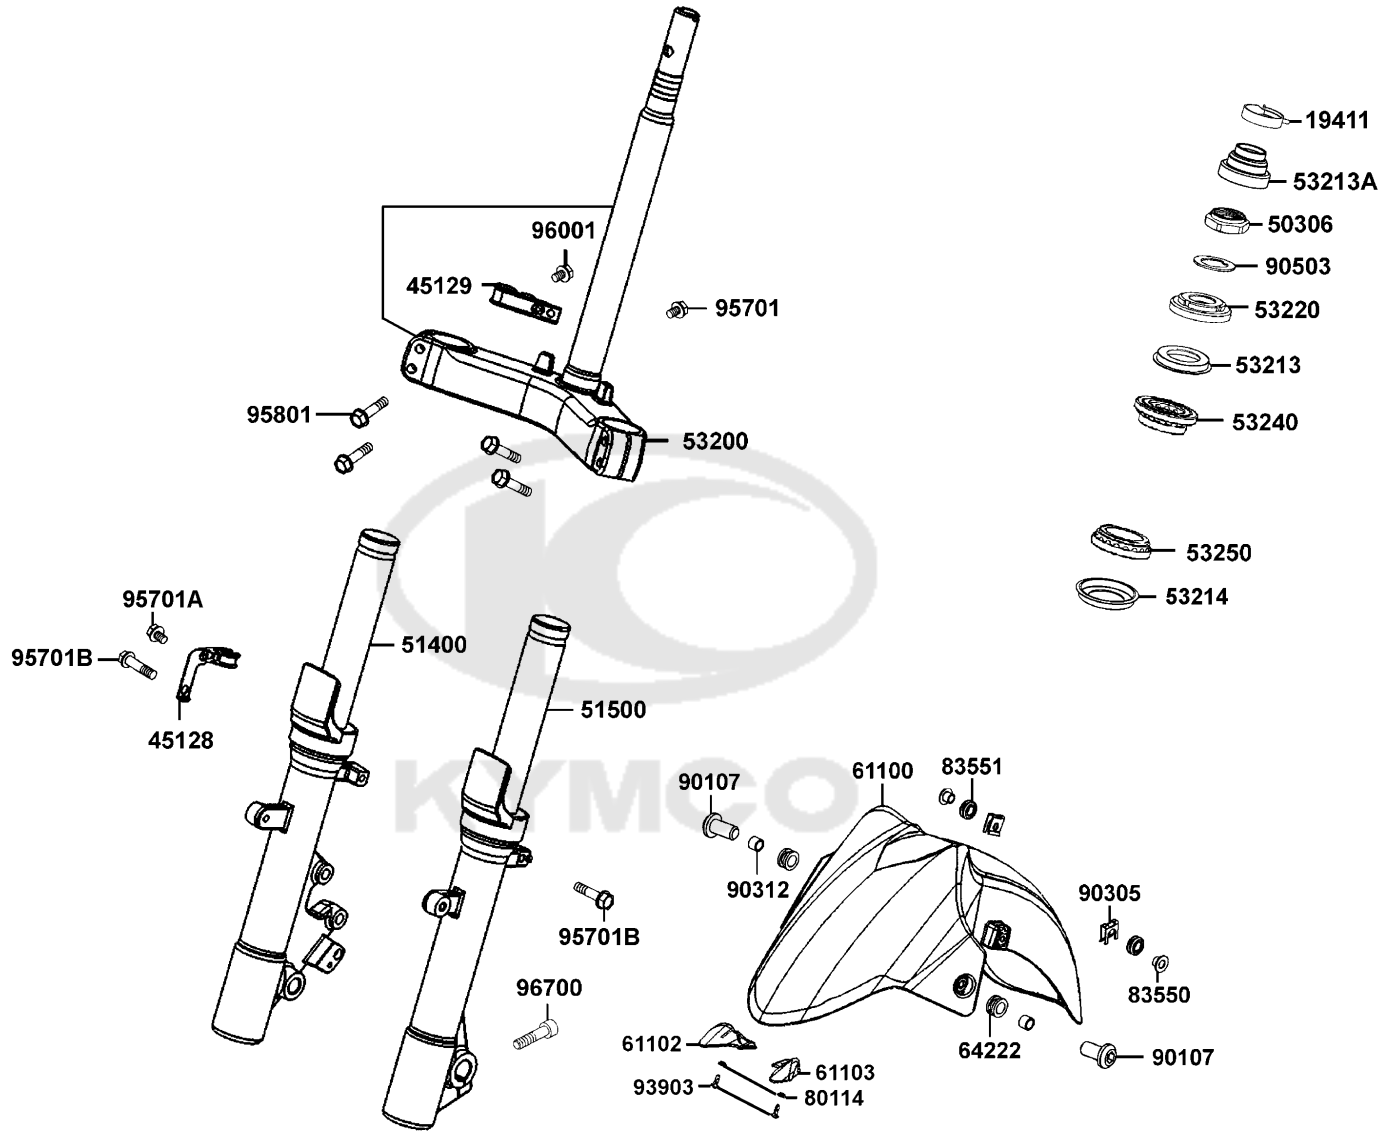

F05

F05

Fender Front

Sales mark 記号	Ref no 参照用番号	Part no パーツ番号	Description 部品名	Reg description 部品名	Regd no 必要個数	Ref Price 希望小売価格(税抜)	F05
93903C	93903-KEB7-900-06	93903-KEB7-900-06	SCREW WASHER 4*12	SCREW WASHER 4*12	5	200	
94540	94540-05018	94540-05018	E RING 5	E RING 5	1	160	
95002	95002-02080	95002-02080	CLIP B8 TUBE	CLIP B8 TUBE	2	60	