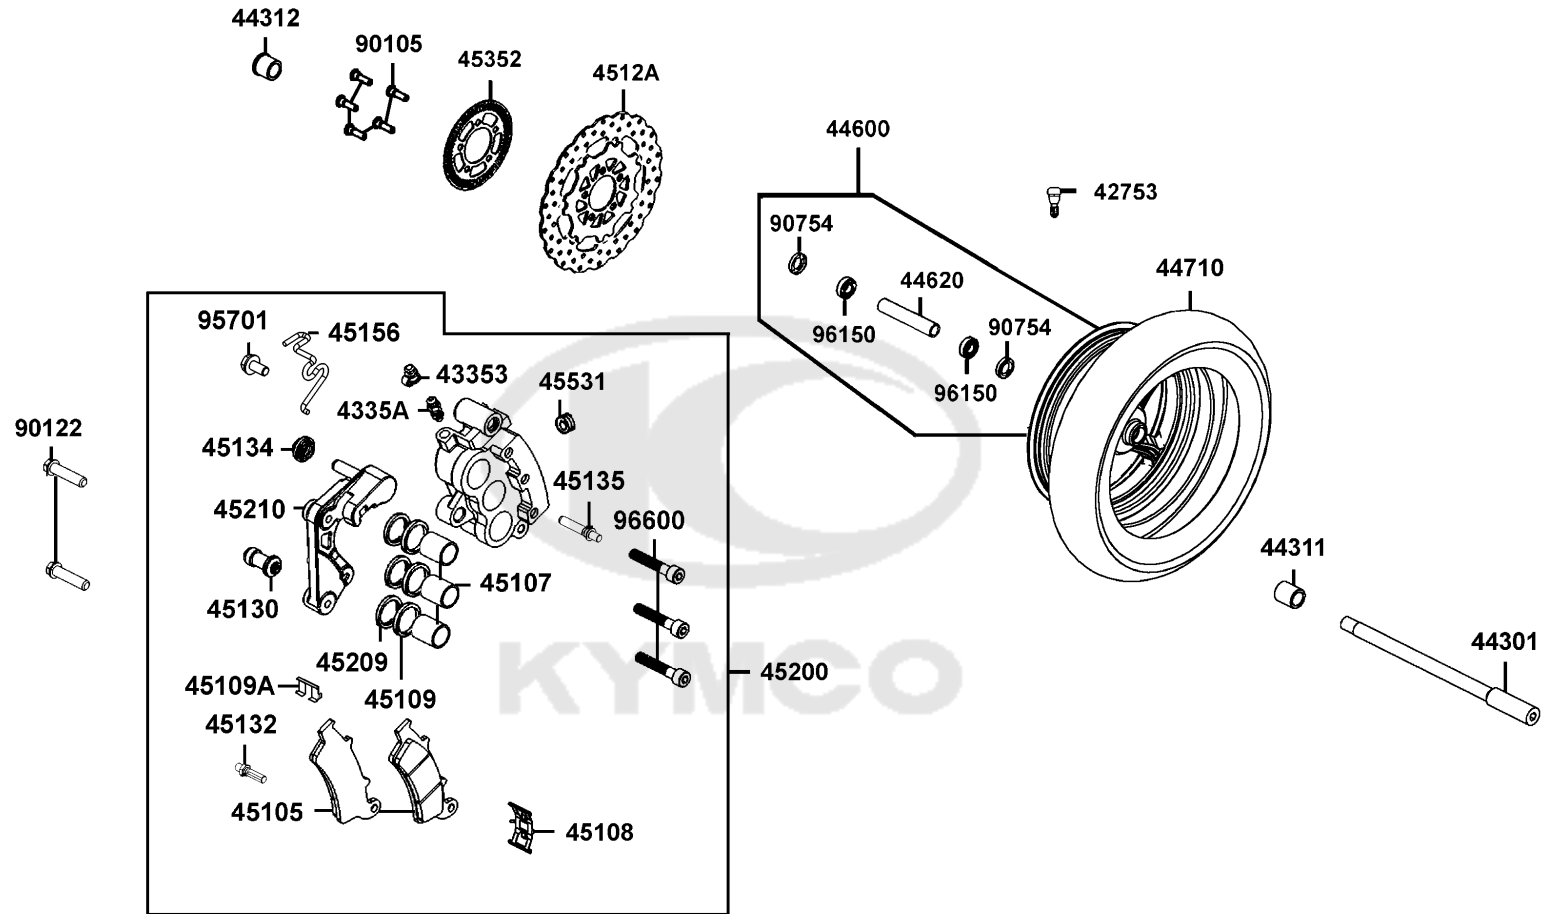

F07

Front Wheel