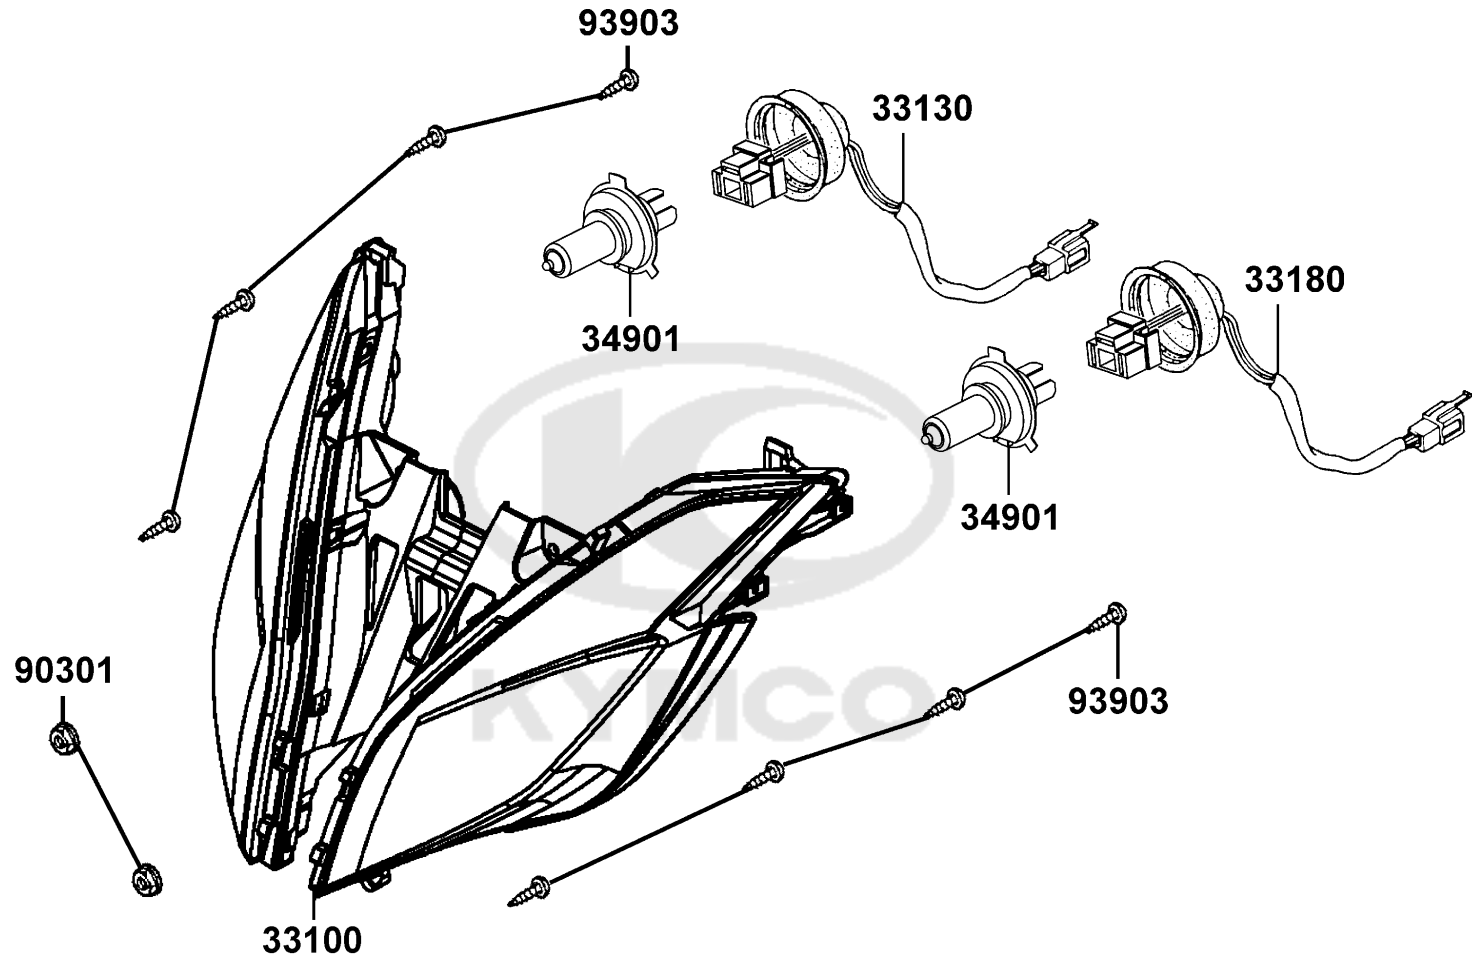

F01

Head Light