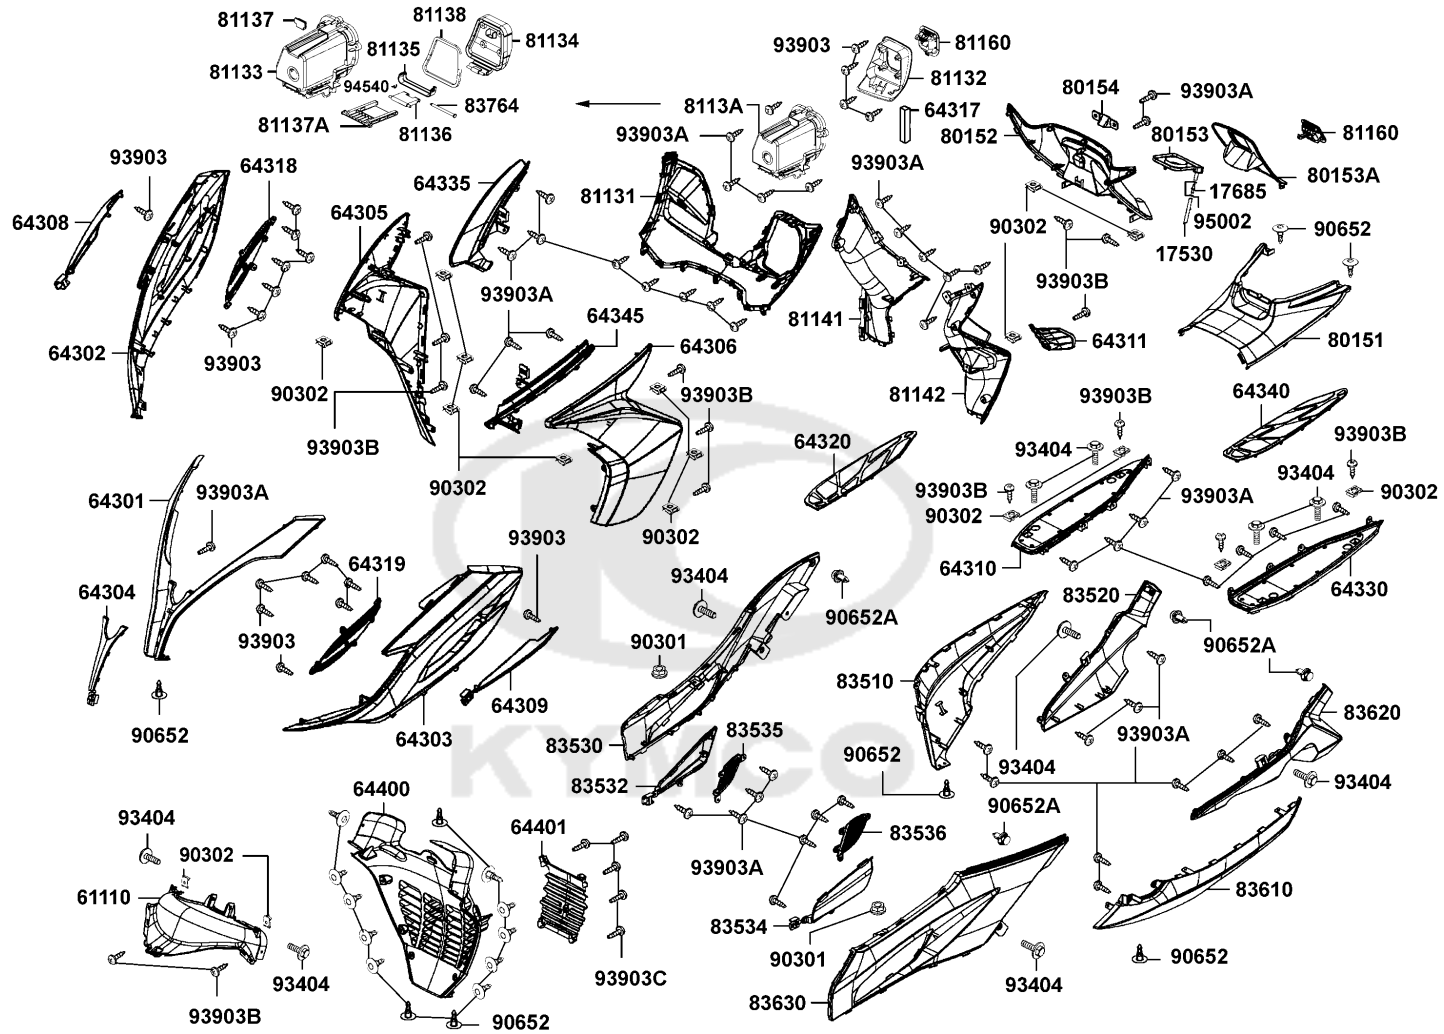

F05

Fender Front