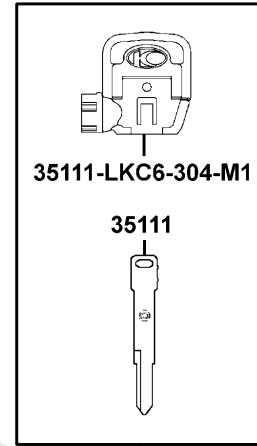

35111-LKC6-305-M1B