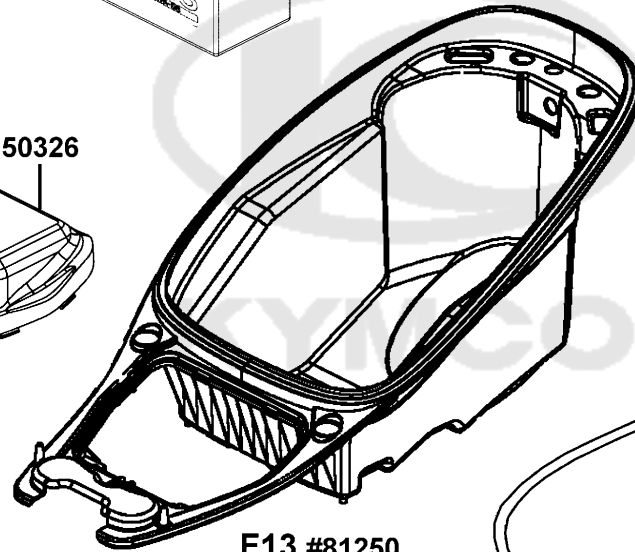

50326

93903

F13 #81250

32411

Sales mark 記号	Ref no 参照用番号	Part no パーツ番号	Description 部品名	Reg description 部品名	Regd no 必要個数	Ref Price 希望小売価格(税抜)	F11
	31500-LEA6-900	31500-LEA6-900	BATTERY YT12A-BS	BATTERY YT12A-BS	1	23120	
	31500-LEA6-90B	31500-LEA6-90B	BATTERY GT12A-BS	BATTERY GT12A-BS	1	22860	
	31519	31519-LKG7-E00	FIX STAY BATTERY	FIX STAY BATTERY	1	580	
	32411	32411-LKG7-E00	CABLE BAT	CABLE BAT	1	1840	
**	50326	50326-LKG7-E00	COVER BATTERY	COVER BATTERY	1	780	
**	5032A	5032A-LKF5-E00	CASE ASSY BATTERY	CASE ASSY BATTERY	1	1150	
	93404	93404-06012-06	BOLT WASHER 6*12 (G)	BOLT WASHER 6*12 (G)	3	200	
	93903	93903-45260	SCREW WASHER 4*12	SCREW WASHER 4*12	1	200	
	98200-31000	98200-31000	BLADE FUSE 40A	BLADE FUSE 40A	1	110	
	98200-31500	98200-31500	BLADE FUSE 40A	BLADE FUSE 40A	1	110	
	98200-33000	98200-33000	BLADE FUSE 40A	BLADE FUSE 40A	1	200	