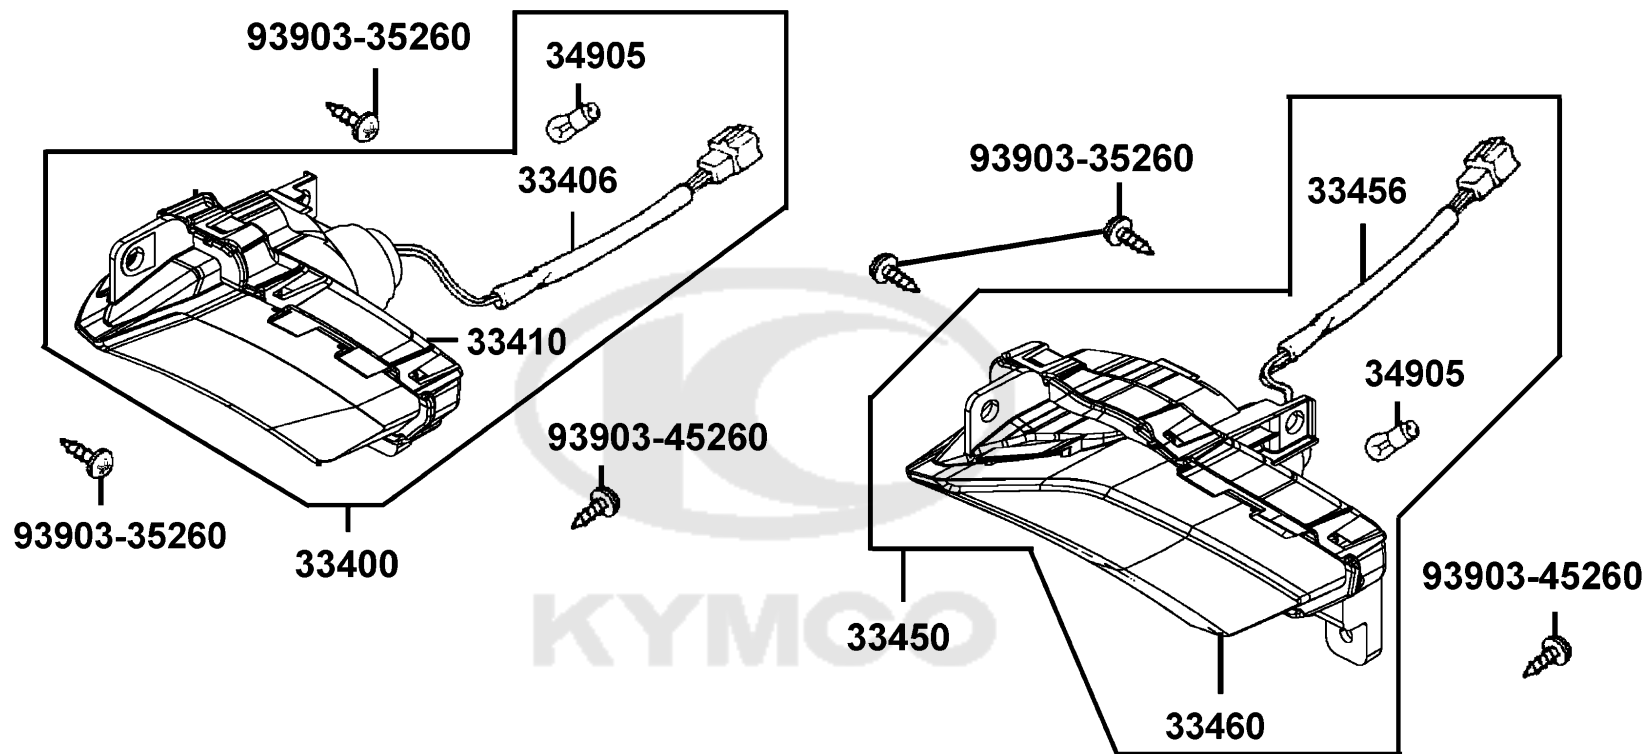

F17

Front Winker