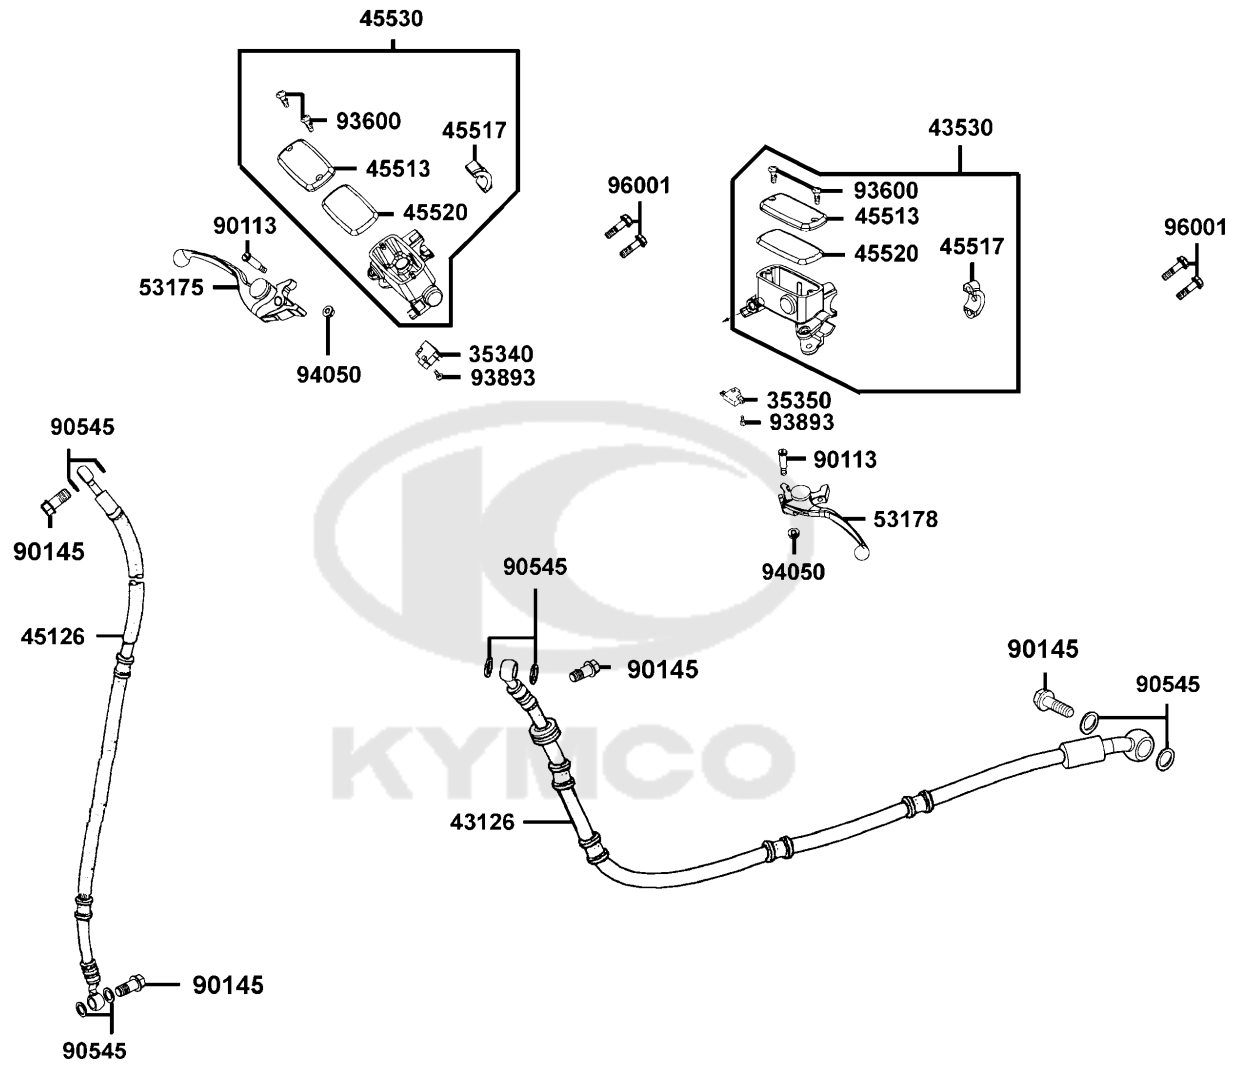

F04

Master Cylinder