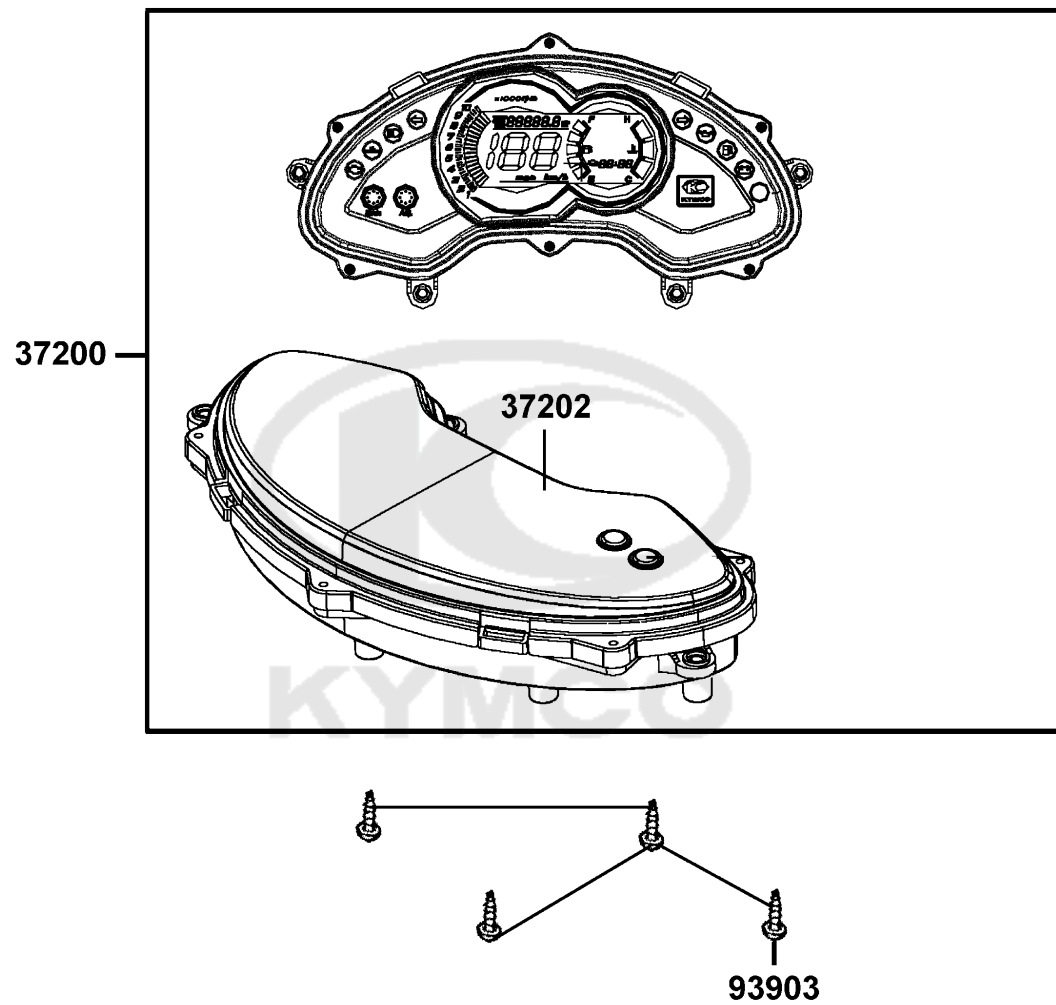

F02

Speed meter