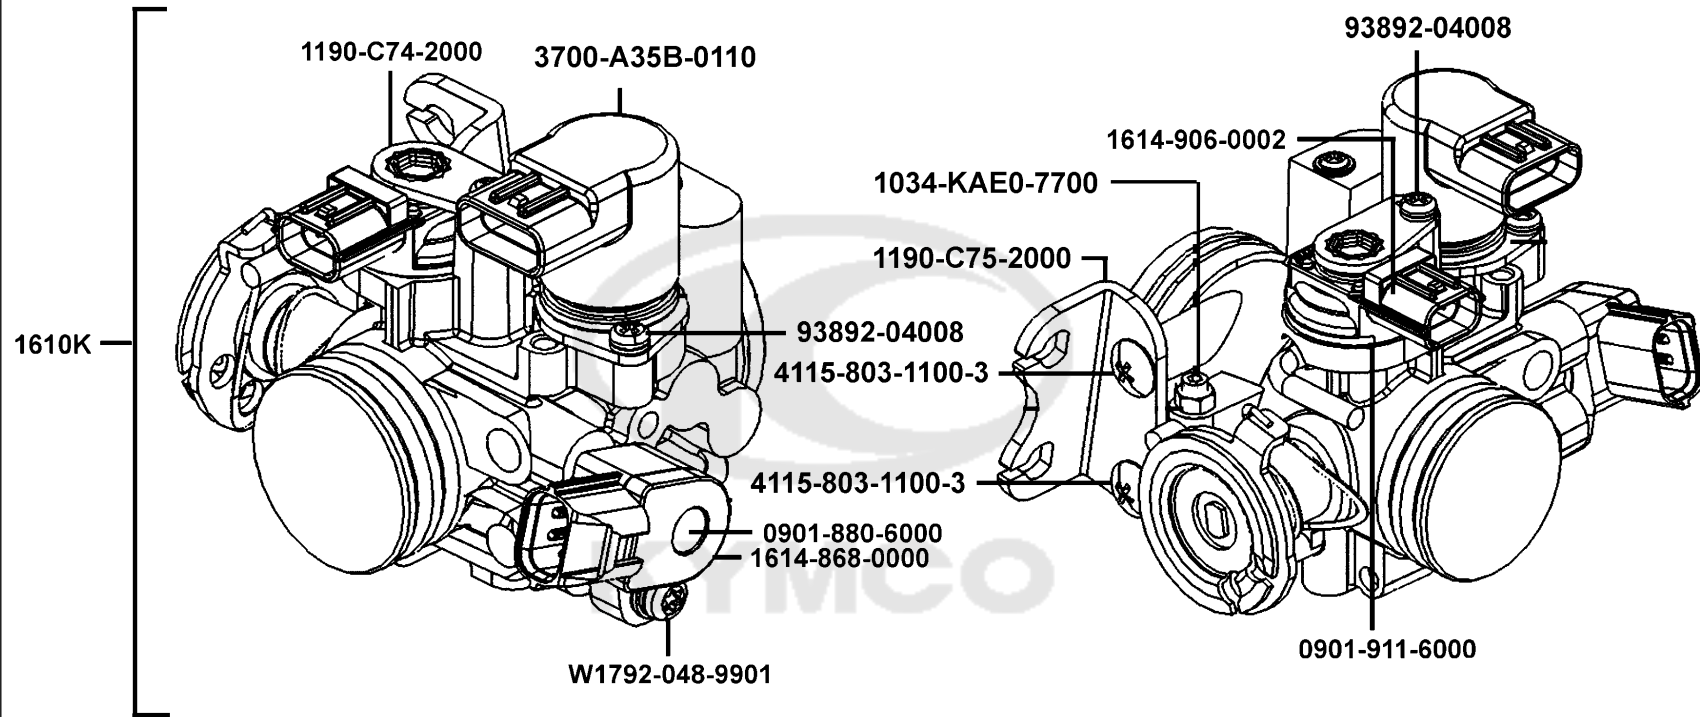

# Throttle Body Assy

Sales mark 記号	Ref no 参照用番号	Part no パーツ番号	Description 部品名	Reg description 部品名	Regd no 必要個数	Ref Price 希望小売価格(税抜)	E05
	0901-880-6000	0901-880-6000	O-RING/TPS	O-RING/TPS	1	60	
	0901-911-6000	0901-911-6000	O-RING	O-RING	1	130	
	1034-KAE0-7700	1034-KAE0-7700	SCREW / THROTTLE	SCREW / THROTTLE	1	450	
	1190-C74-2000	1190-C74-2000	STAY PLATE	STAY PLATE	1	970	
	1190-C75-2000	1190-C75-2000	BRACKET / THROTTLE CABLE	BRACKET / THROTTLE CABLE	1	960	
	1610K	1610K-LGE5-E00	THROTTLE BODY ASSY	THROTTLE BODY ASSY	1	43340	
	1614-868-0000	1614-868-0000-S	THROTTLE POSITION SENSER	THROTTLE POSITION SENSER	1	9790	
	1614-906-0002	1614-906-0002	MAP SENSOR	MAP SENSOR	1	16180	
	3700-A35B-0110	3700-A35B-0110	ISC VALVE	ISC VALVE	1	28750	
	4115-803-1100-3	4115-803-1100-3	SCREW PAN	SCREW PAN	2	260	
	93892-04008	93892-04008-16	SCREW WASHER 4*8	SCREW WASHER 4*8	1	200	
	W1792-048-9901	W1792-048-9901	SCREW TORX M5*0.8/TPS	SCREW TORX M5*0.8/TPS	1	180	