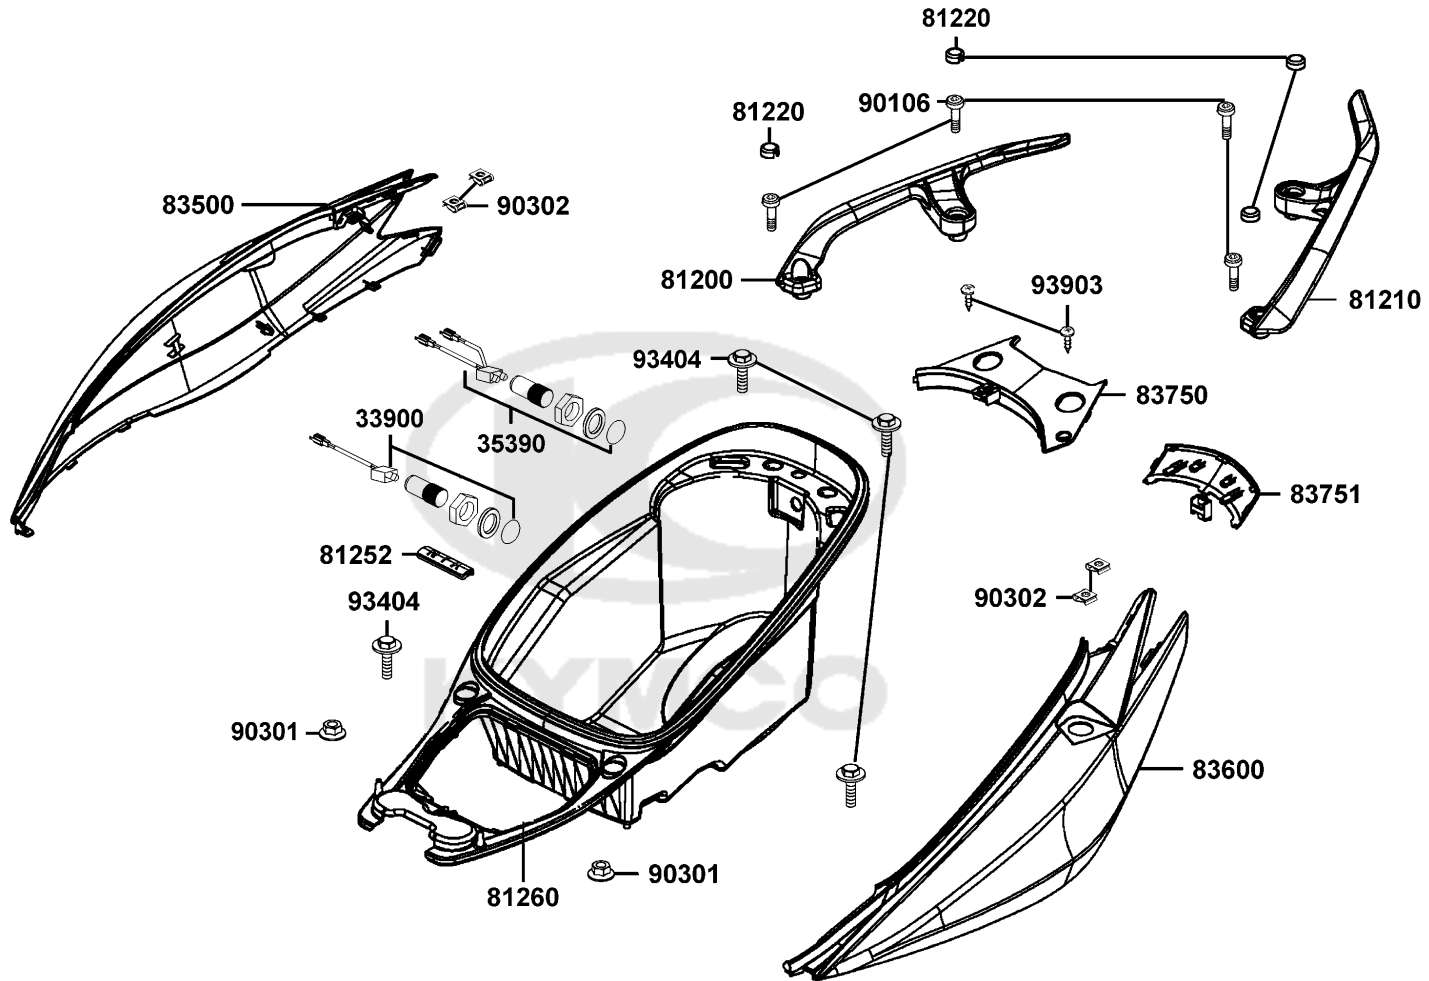

Sales mark 記号	Ref no 参照用番号	Part no パーツ番号	Description 部品名	Reg description 部品名	Regd no 必要個数	Ref Price 希望小売価格(税抜)
	33900	33900-LKF5-E00	LIGHT ASSY LUGGAGE BOX	LIGHT ASSY LUGGAGE BOX	1	2290
	35390	35390-LKF5-E00	SENSOR LUGGAGE BOX LIGHT	SENSOR LUGGAGE BOX LIGHT	1	4760
**	81200	81200-LKG7-E00	REAR GRIP R	REAR GRIP R	1	7540
**	81210	81210-LKG7-E00	REAR GRIP L	REAR GRIP L	1	7540
**	81220	81220-LKG7-E00	CAP RR GRIP	CAP RR GRIP	4	410
	81252	81252-KKE5-E00	PLUG LUGGAGE BOX	PLUG LUGGAGE BOX	1	300
**	81260	81260-LKG7-E00	LUGGAGE BOX ASSY	LUGGAGE BOX ASSY	14	10200
**	83500	83500-LKG7-E00	COVER R BODY	COVER R BODY	1	19390
**	83600	83600-LKG7-E00	COVER L BODY	COVER L BODY	1	19390
**	83750	83750-LKG7-E00	COVER RR CENTER	COVER RR CENTER	1	4150
**	83751	83751-LKG7-E00	MOLDING RR CENTER	MOLDING RR CENTER	1	3750
	90106	90106-KFC2-900	BOLT SPECIAL 8MM	BOLT SPECIAL 8MM	4	510
	90301	90301-6D34-671	NUT FLANGE 6MM	NUT FLANGE 6MM	2	60
	90302	90302-LKB9-900	NUT SPRING 5MM	NUT SPRING 5MM	4	200
	93404	93404-06016-06	BOLT WASHER 6*16	BOLT WASHER 6*16	4	60
	93903	93903-45260	SCREW WASHER 4*12	SCREW WASHER 4*12	2	200