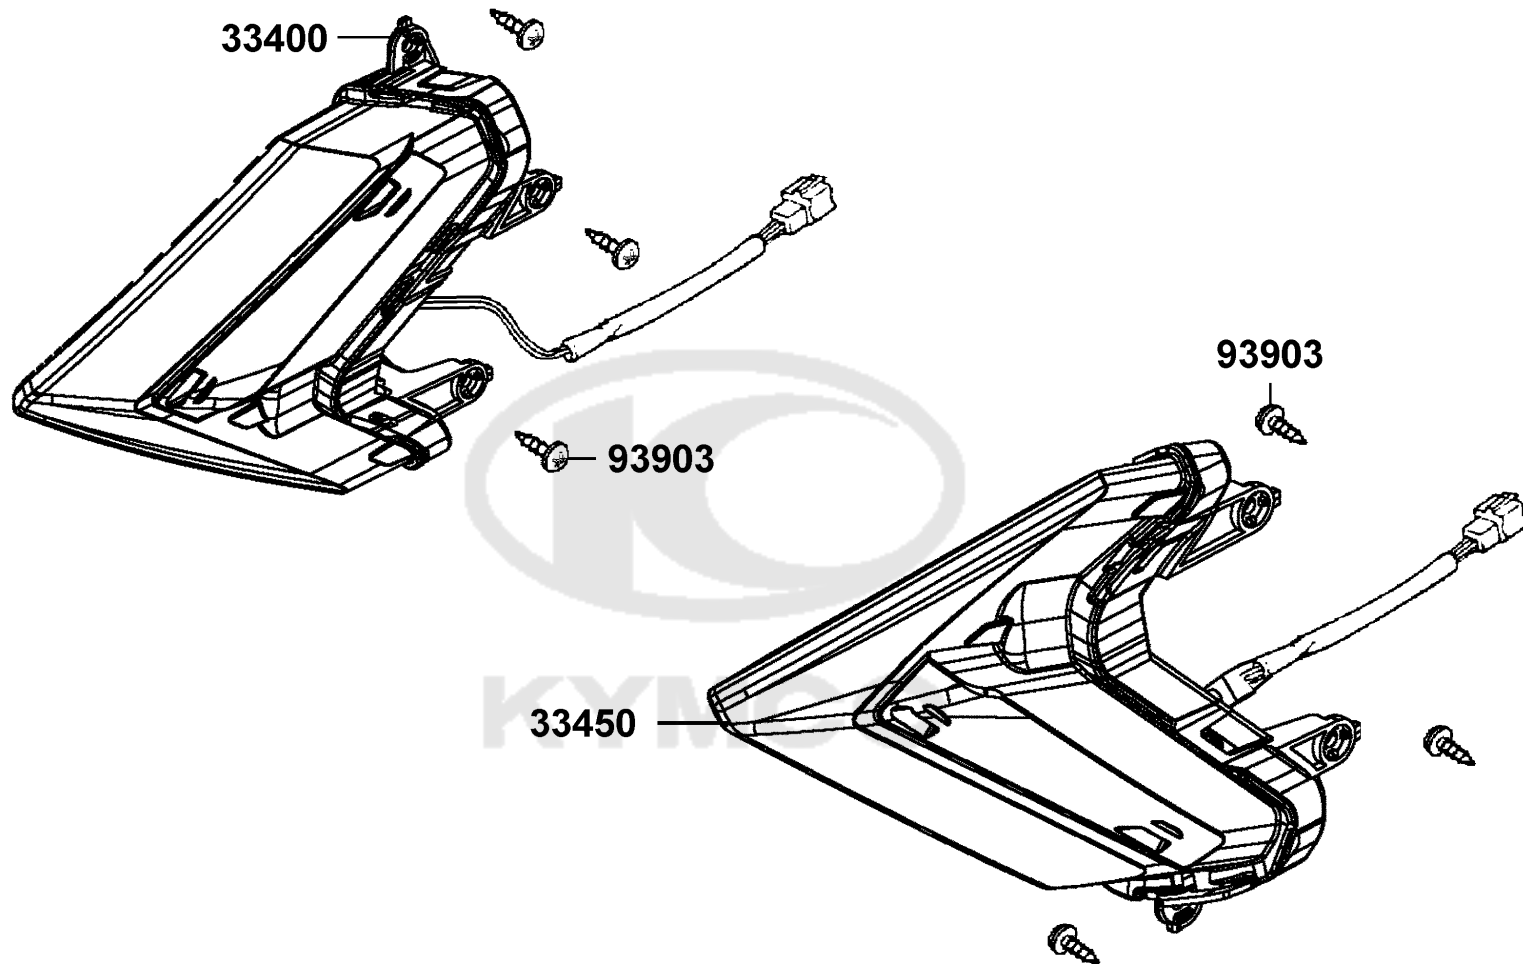

F17

Front Winker