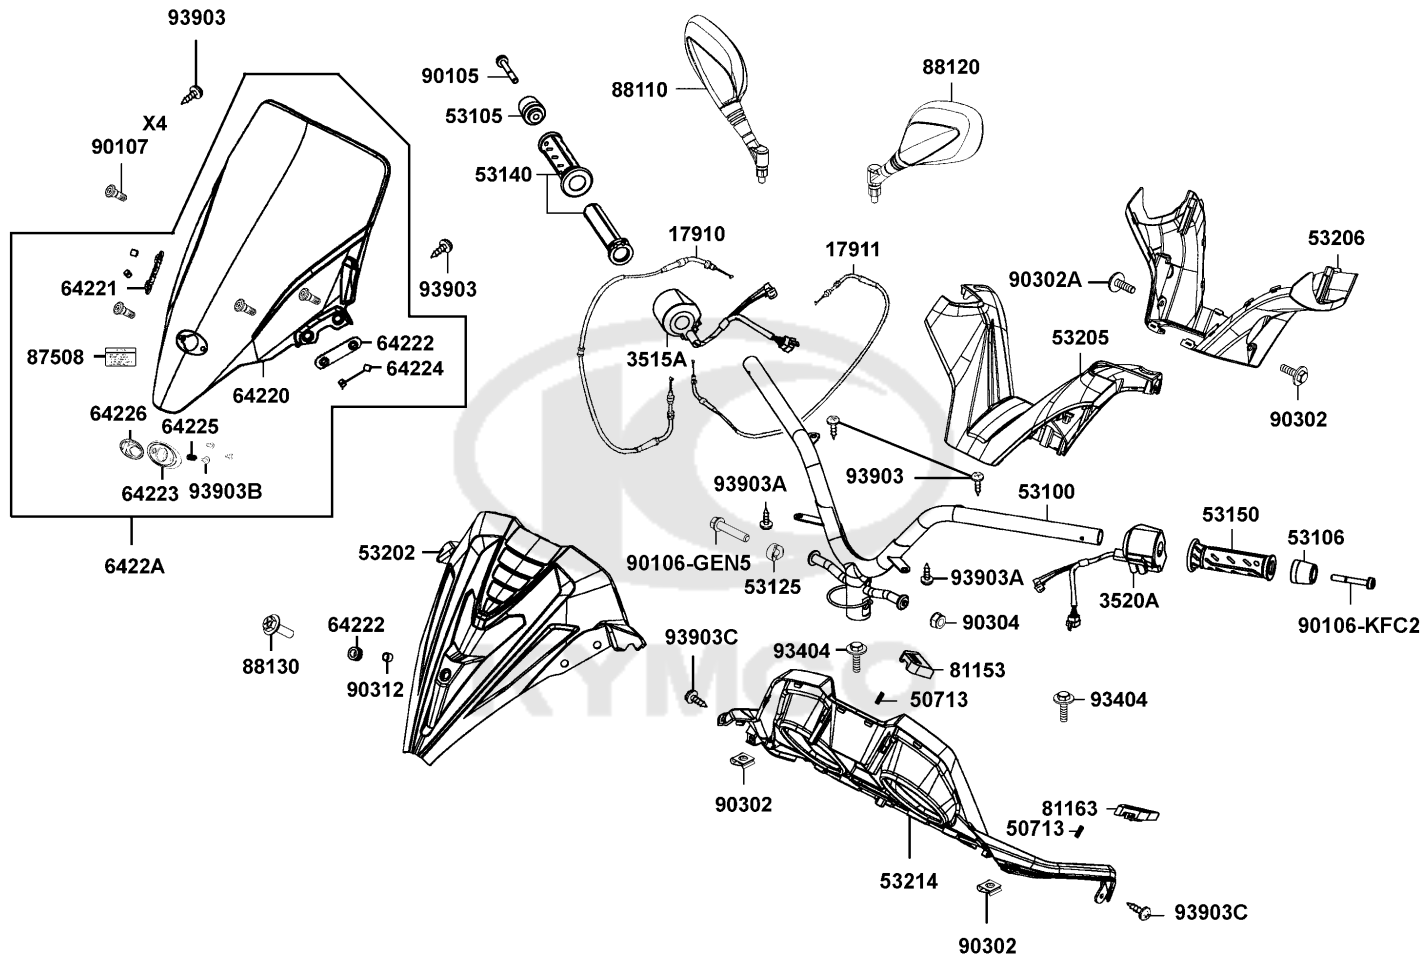

Sales mark 記号	Ref no 参照用番号	Part no パーツ番号	Description 部品名	Reg description 部品名	Regd no 必要個数	Ref Price 希望小売価格(税抜)	F03
	17910	17910-ACD5-E00	CABLE A COMP THROT	CABLE A COMP THROT	1	2400	
	17911	17911-ACD5-E00	CABLE B COMP THROT	CABLE B COMP THROT	1	2380	
	3515A	3515A-LKF5-B70	SW. ASSY RH. HANDLE COMP (A.H.C.)	SW. ASSY RH. HANDLE COMP (A.H.C.)	1	6850	
	3520A	3520A-LKF5-E01	SW. ASSY.. RH. HANDLE COMP.	SW. ASSY.. RH. HANDLE COMP.	1	6620	
	50713	50713-KEB7-900	SPRING	SPRING	2	160	
	53100	53100-ACD5-E00	HANDLE COMP STRG	HANDLE COMP STRG	1	9030	
**	53105	53105-ACD5-E00	END R HANDLE	END R HANDLE	1	1960	
**	53106	53106-ACD5-E00	END L HANDLE	END L HANDLE	1	1960	
	53125	53125-LEA7-E00	COLLAR HANDLE SET	COLLAR HANDLE SET	1	490	
**	53150	53150-LEA6-900	GRIP COMP L HANDLE	GRIP COMP L HANDLE	1	1340	
**	53202	53202-ACD5-E00	COVER METER FR	COVER METER FR	1	1720	
**	53205	53205-ACD5-E00	COVER HANDLE UP	COVER HANDLE UP	1	1240	
**	53206	53206-ACD5-E00	COVER HANDLE LOW	COVER HANDLE LOW	1	1160	
**	53214	53214-ACD5-E00	COVER METER	COVER METER	1	1450	
**	64220	64220-ACD5-E00	WIND SCREEN	WIND SCREEN	1	19510	
	64221	64221-LEA7-E00	RUBBER R WIND SCREEN	RUBBER R WIND SCREEN	1	1630	
	64222	64222-LEA7-E00	RUBBER L WIND SCREEN	RUBBER L WIND SCREEN	2	1630	
**	64223	64223-LEA7-E00	PLUG WIND SCREEN	PLUG WIND SCREEN	1	580	
	64224	64224-LEA7-E00	COLLAR WIND SCREEN	COLLAR WIND SCREEN	4	490	
	64225	64225-LEA7-E00	SPRING COSMETIC K-LOGO	SPRING COSMETIC K-LOGO	1	580	