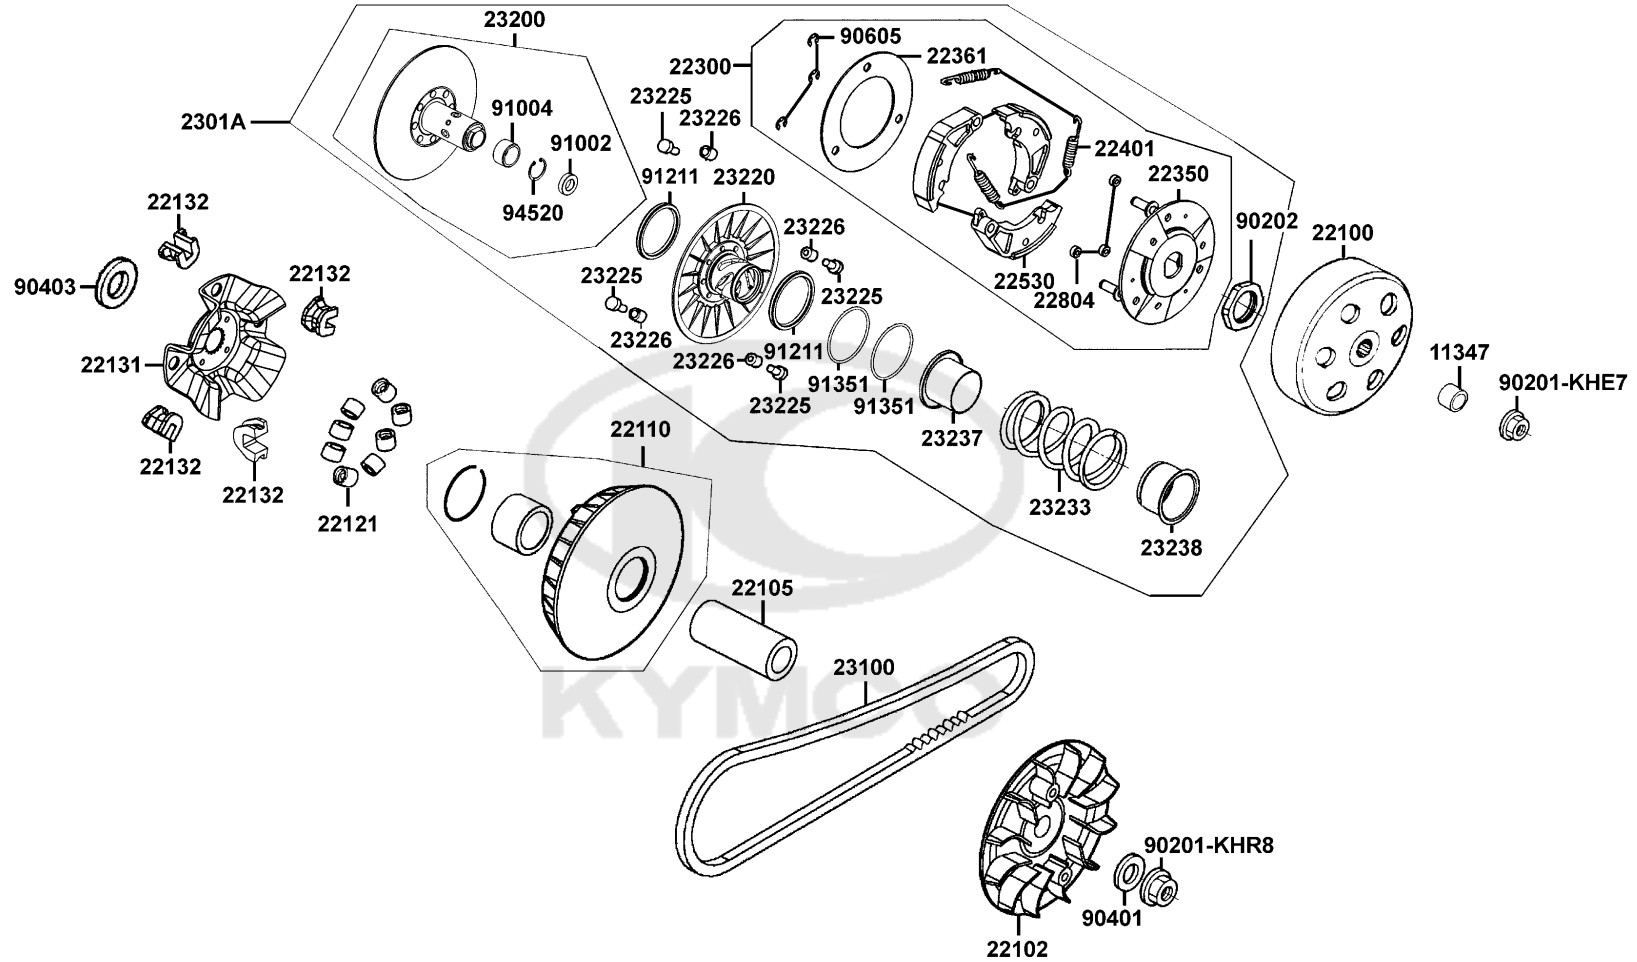

E06

Drive Pulley