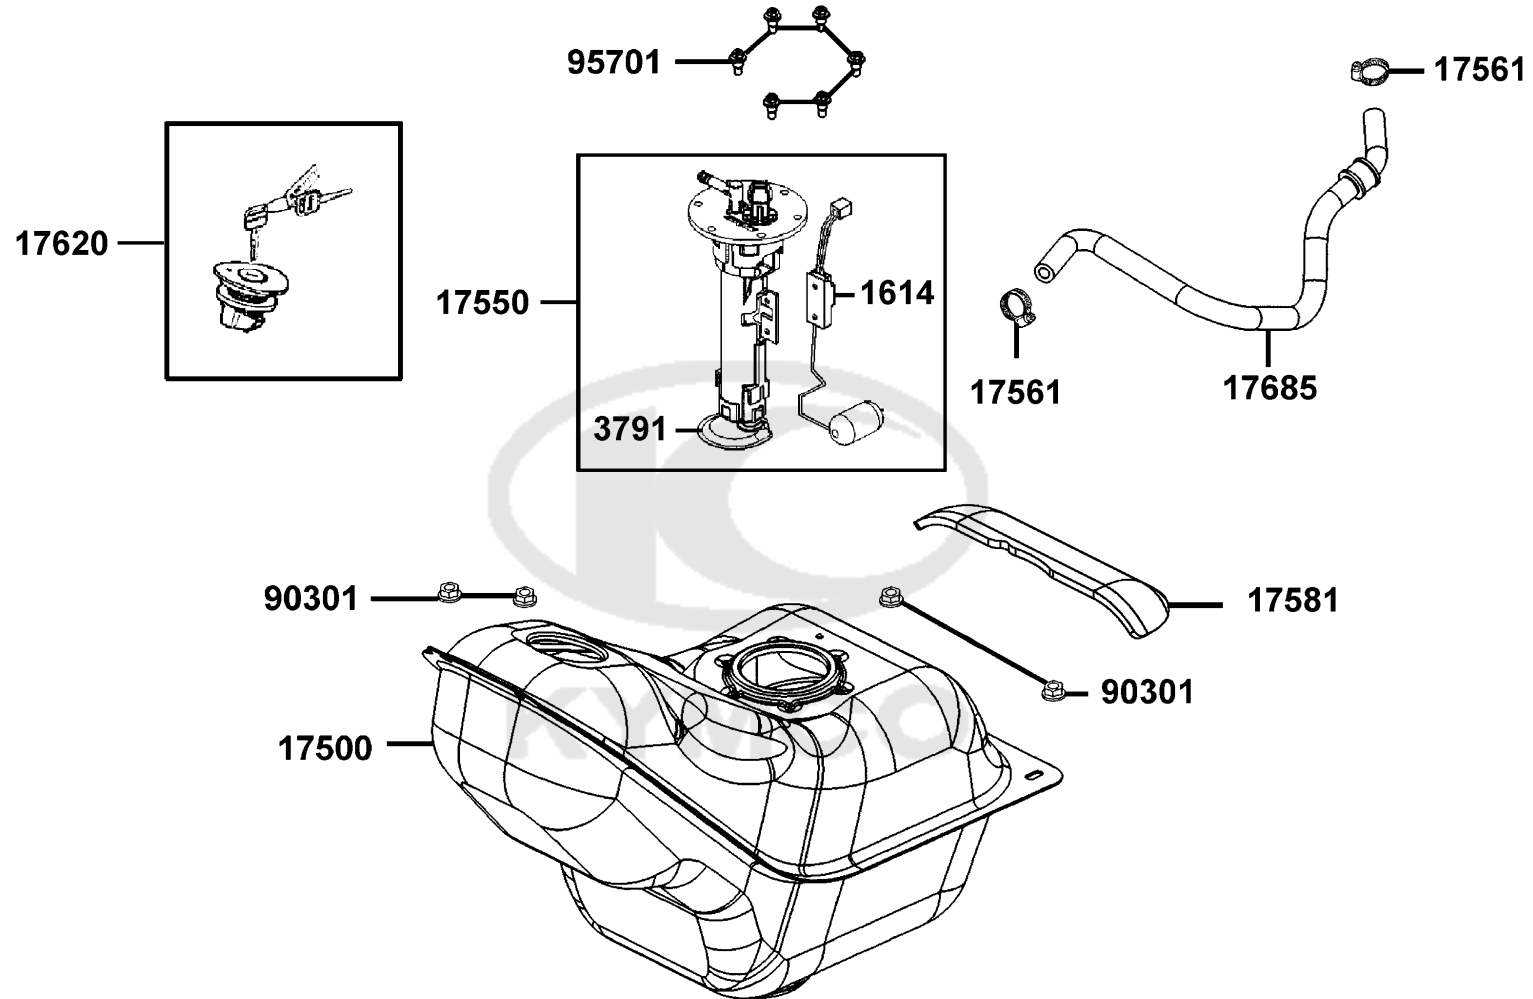

F10

Fuel Tank