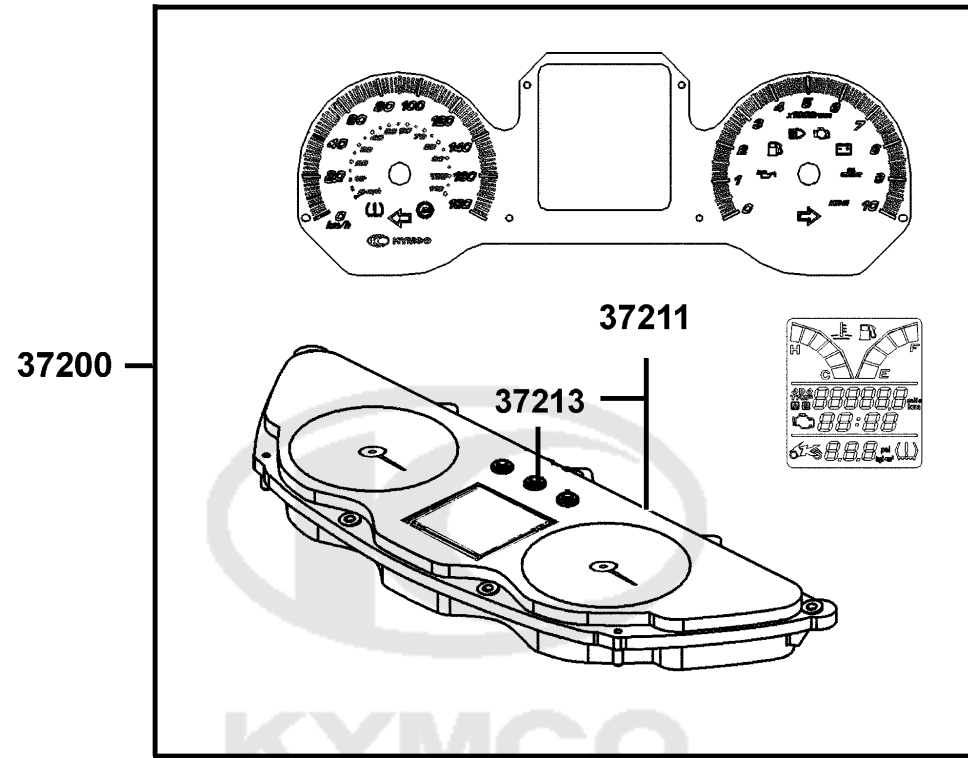

F02

Speed meter