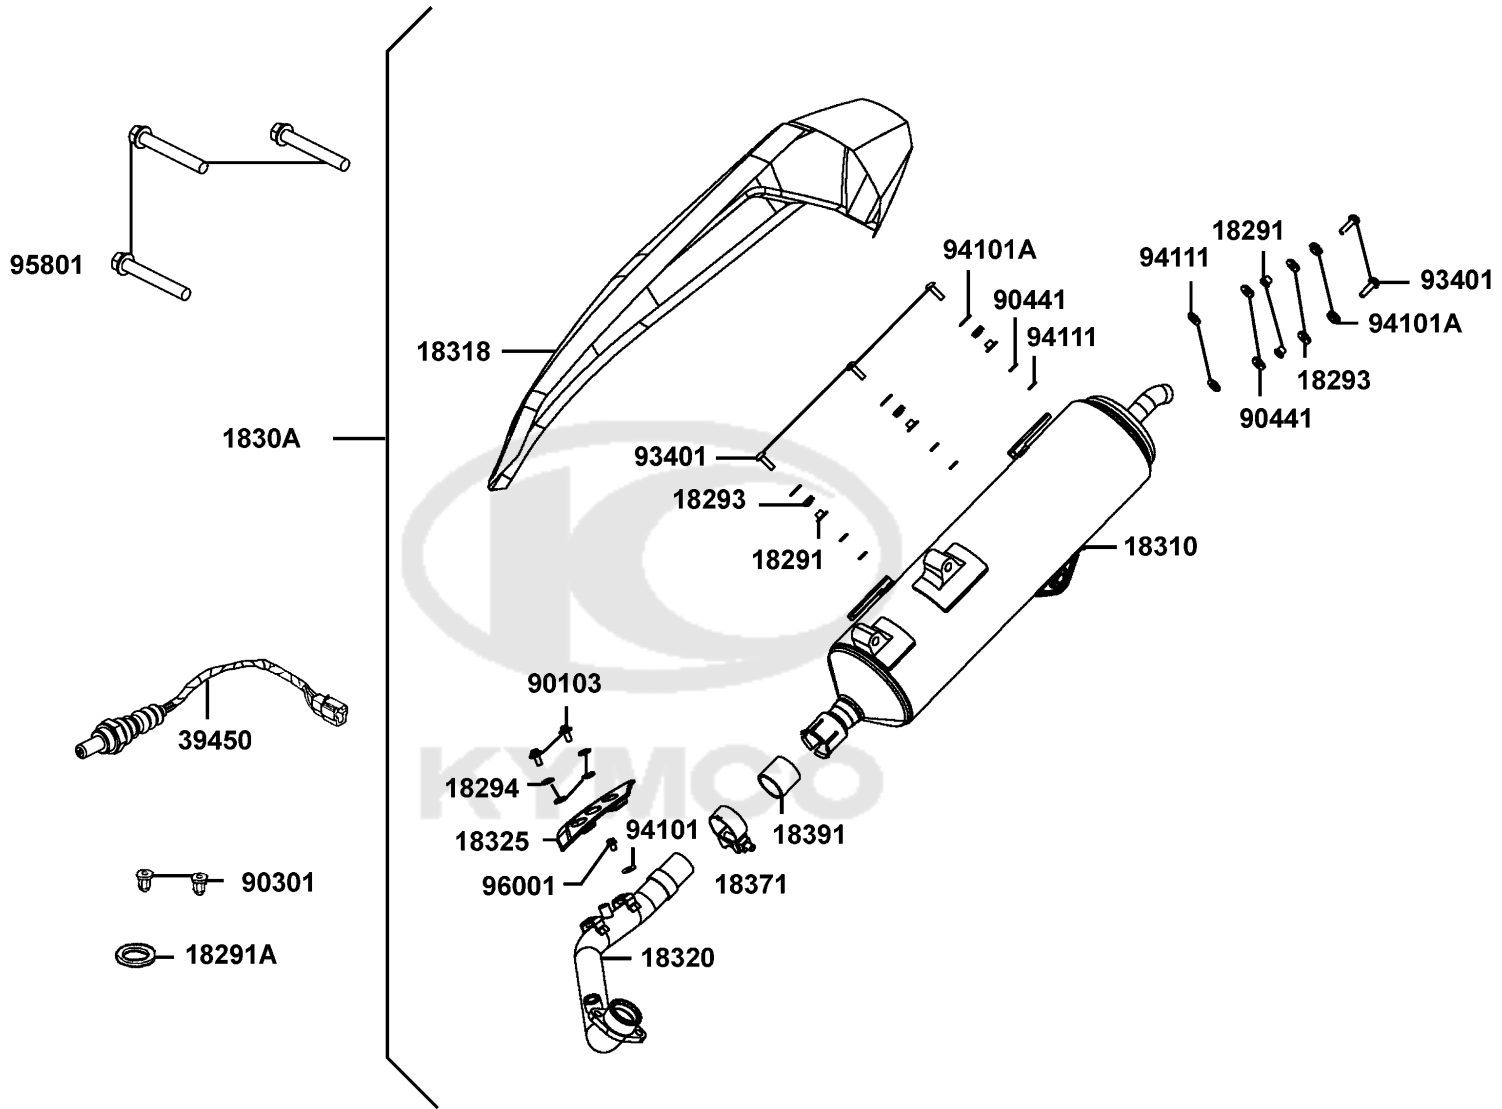

F14

Exhaust Muffler