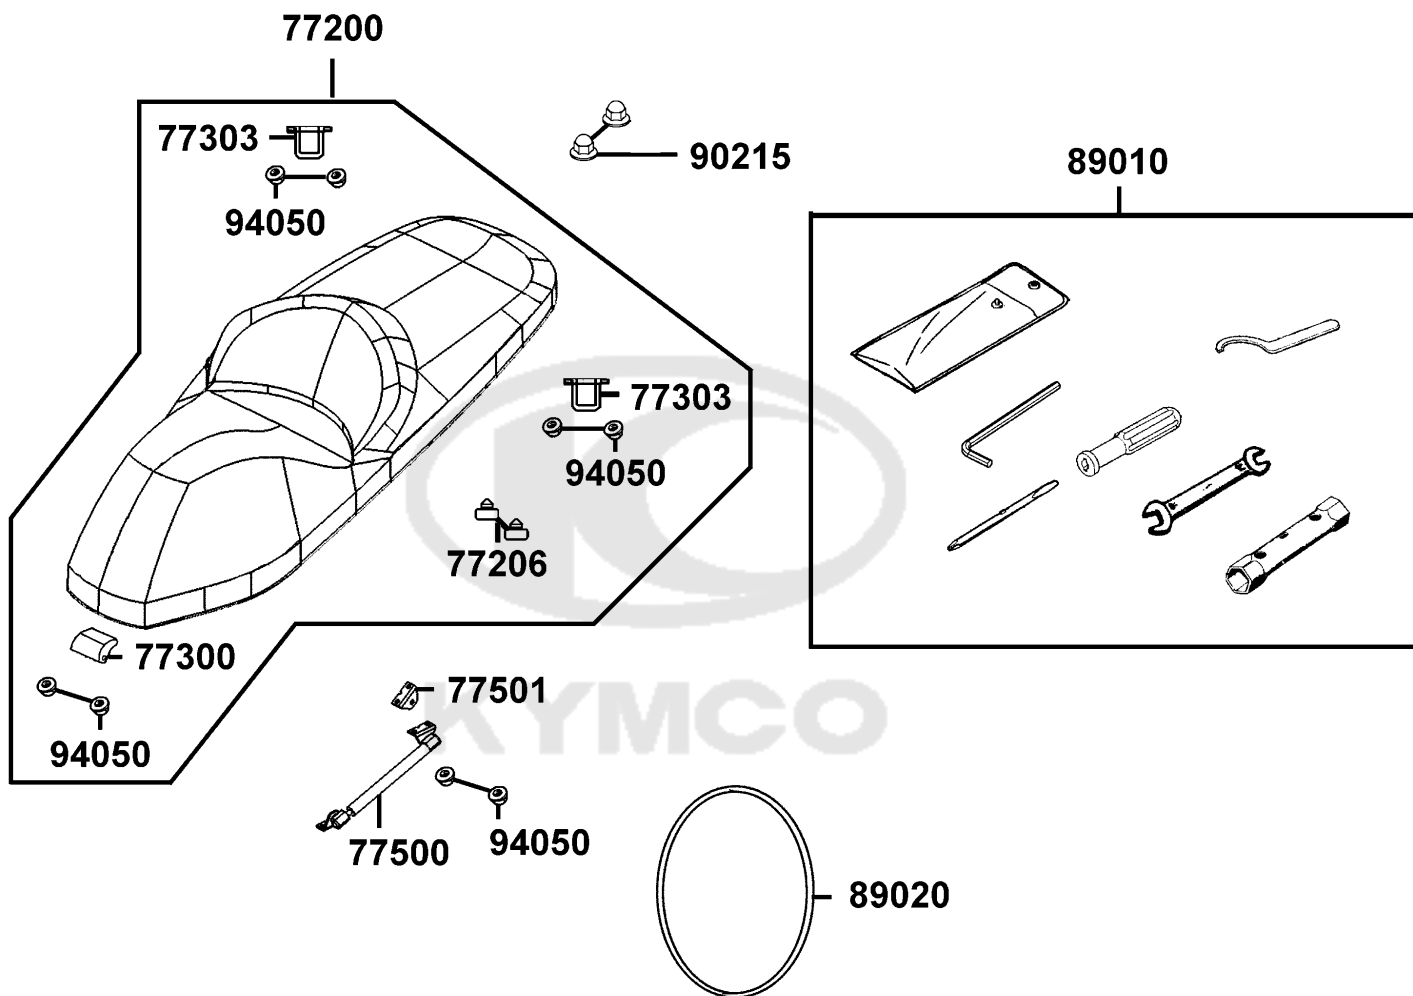

F08

F09

Seat

Sales mark 記号	Ref no 参照用番号	Part no パーツ番号	Description 部品名	Reg description 部品名	Regd no 必要個数	Ref Price 希望小売価格(税抜)	F09
**	77200	77200-ACD5-309	SEAT ASSY	SEAT ASSY	1	24260	
	77206	77206-KEB7-900	RUBBER SEAT CUSH	RUBBER SEAT CUSH	2	110	
	77300	77300-ACD5-E00	HINGE COMP SEAT	HINGE COMP SEAT	1	3200	
	77303	77303-ZZA6-E00	HOOK SEAT LOCK	HOOK SEAT LOCK	1	690	
	77500	77500-LEA7-E00	DAMPER CAS	DAMPER CAS	1	8160	
	77501	77501-LBA2-E00	STAY GAS DAMPER	STAY GAS DAMPER	2	350	
	89010	89010-ACD5-E00	TOOL SET	TOOL SET	1	3840	
	89020	89020-KKC4-900	BAND TOOL SET	BAND TOOL SET	1	130	
	90215	90215-KKC4-900	NUT CAP 6MM	NUT CAP 6MM	2	160	
	94050	94050-06080	NUT FLANGE 6MM	NUT FLANGE 6MM	8	60	