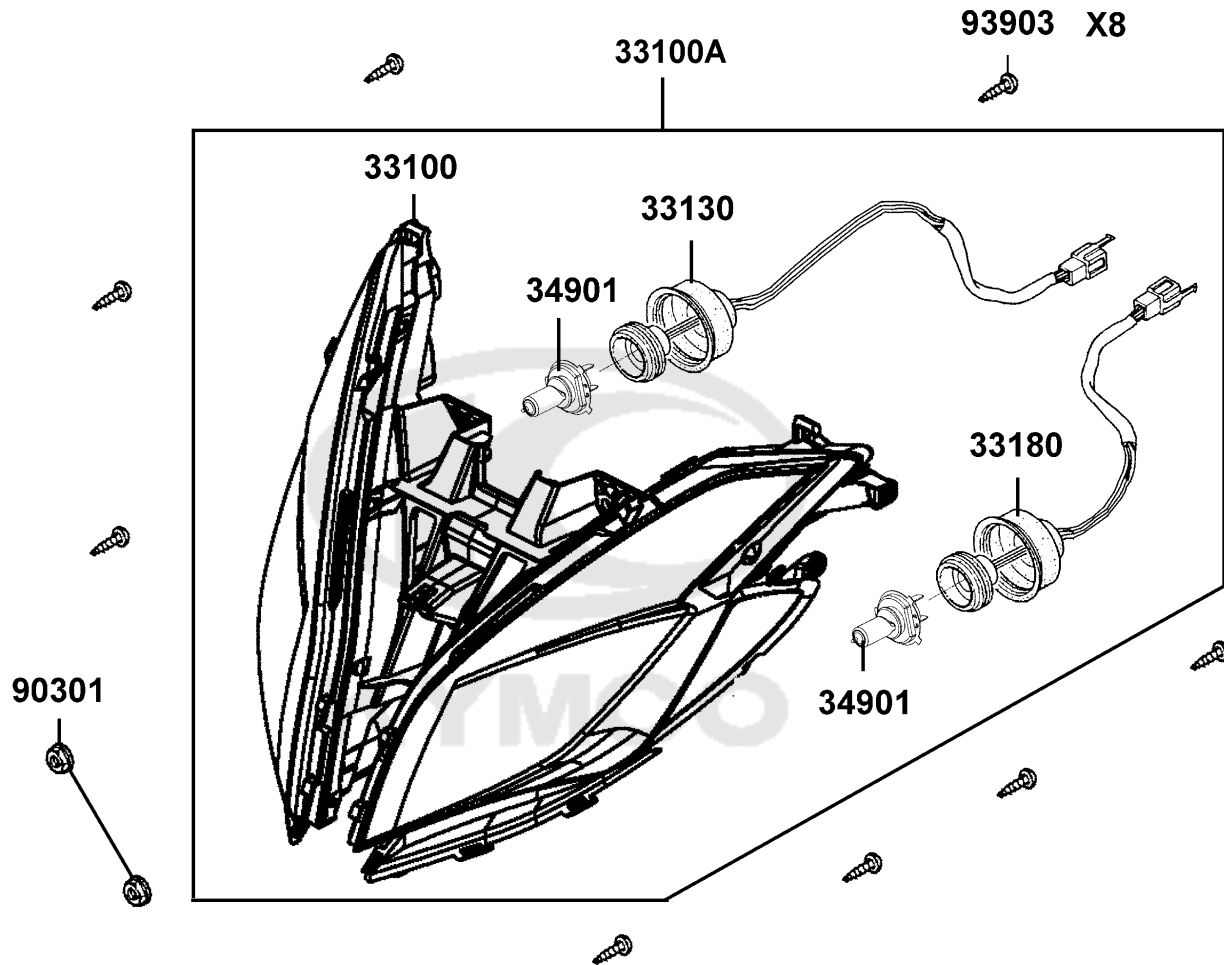

F01

Head Light