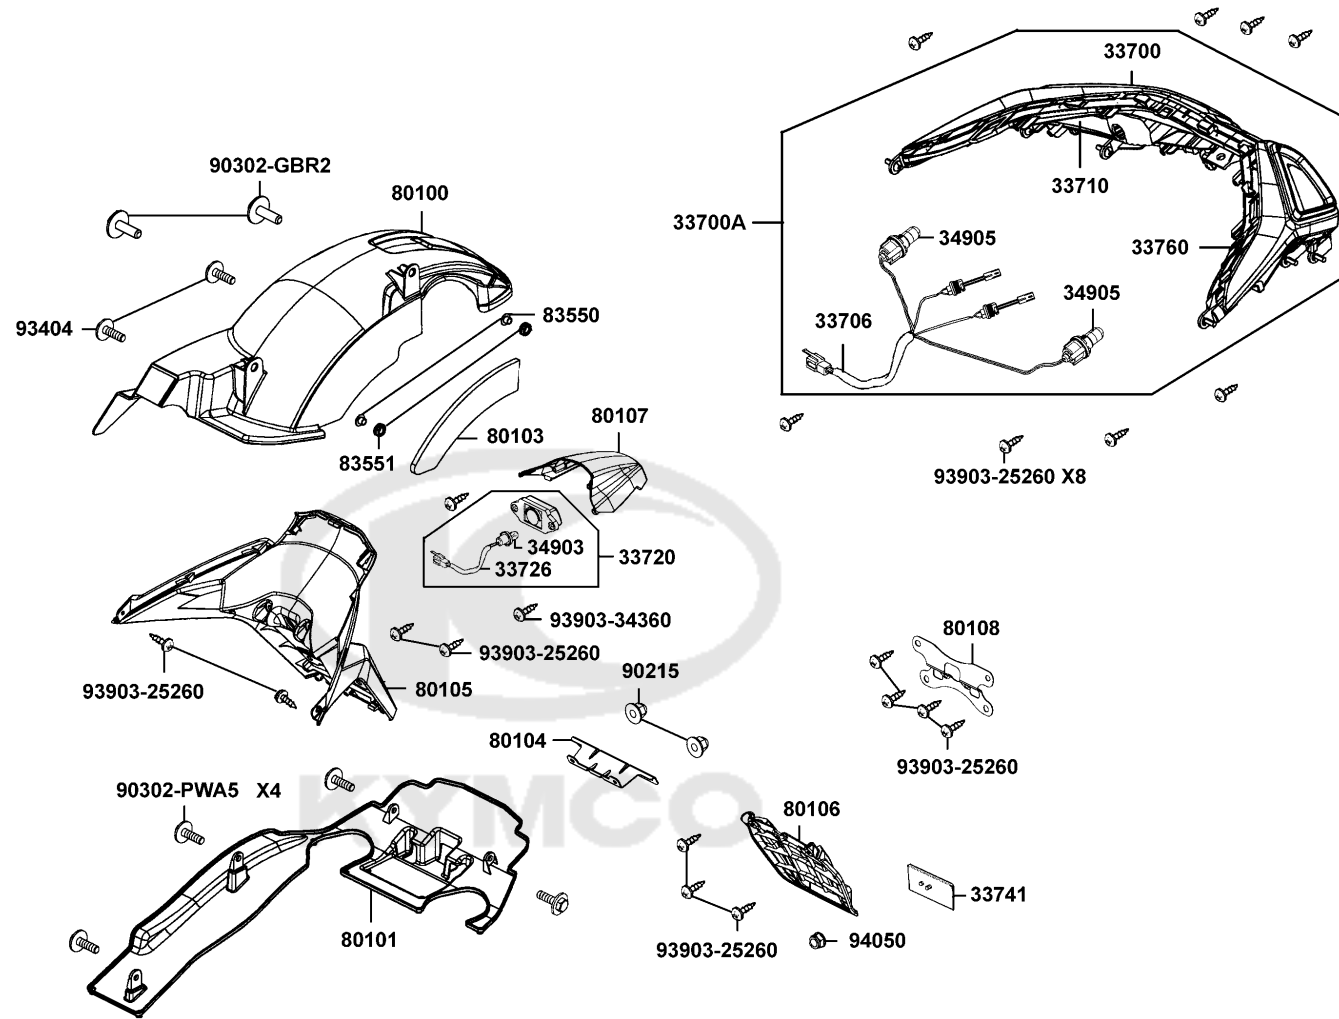

F16

F17

Front Winker

Sales mark 記号	Ref no 参照用番号	Part no パーツ番号	Description 部品名	Reg description 部品名	Regd no 必要個数	Ref Price 希望小売価格(税抜)	F17
33400	33400-ACD5-E00	33400-ACD5-E00	WINKER ASSY R FR	WINKER ASSY R FR	1	19920	
33450	33450-ACD5-E00	33450-ACD5-E00	WINKER ASSY L FR	WINKER ASSY L FR	1	16600	
93903	93903-25260	93903-25260	SCREW TAPPING 5*12	SCREW TAPPING 5*12	6	60	