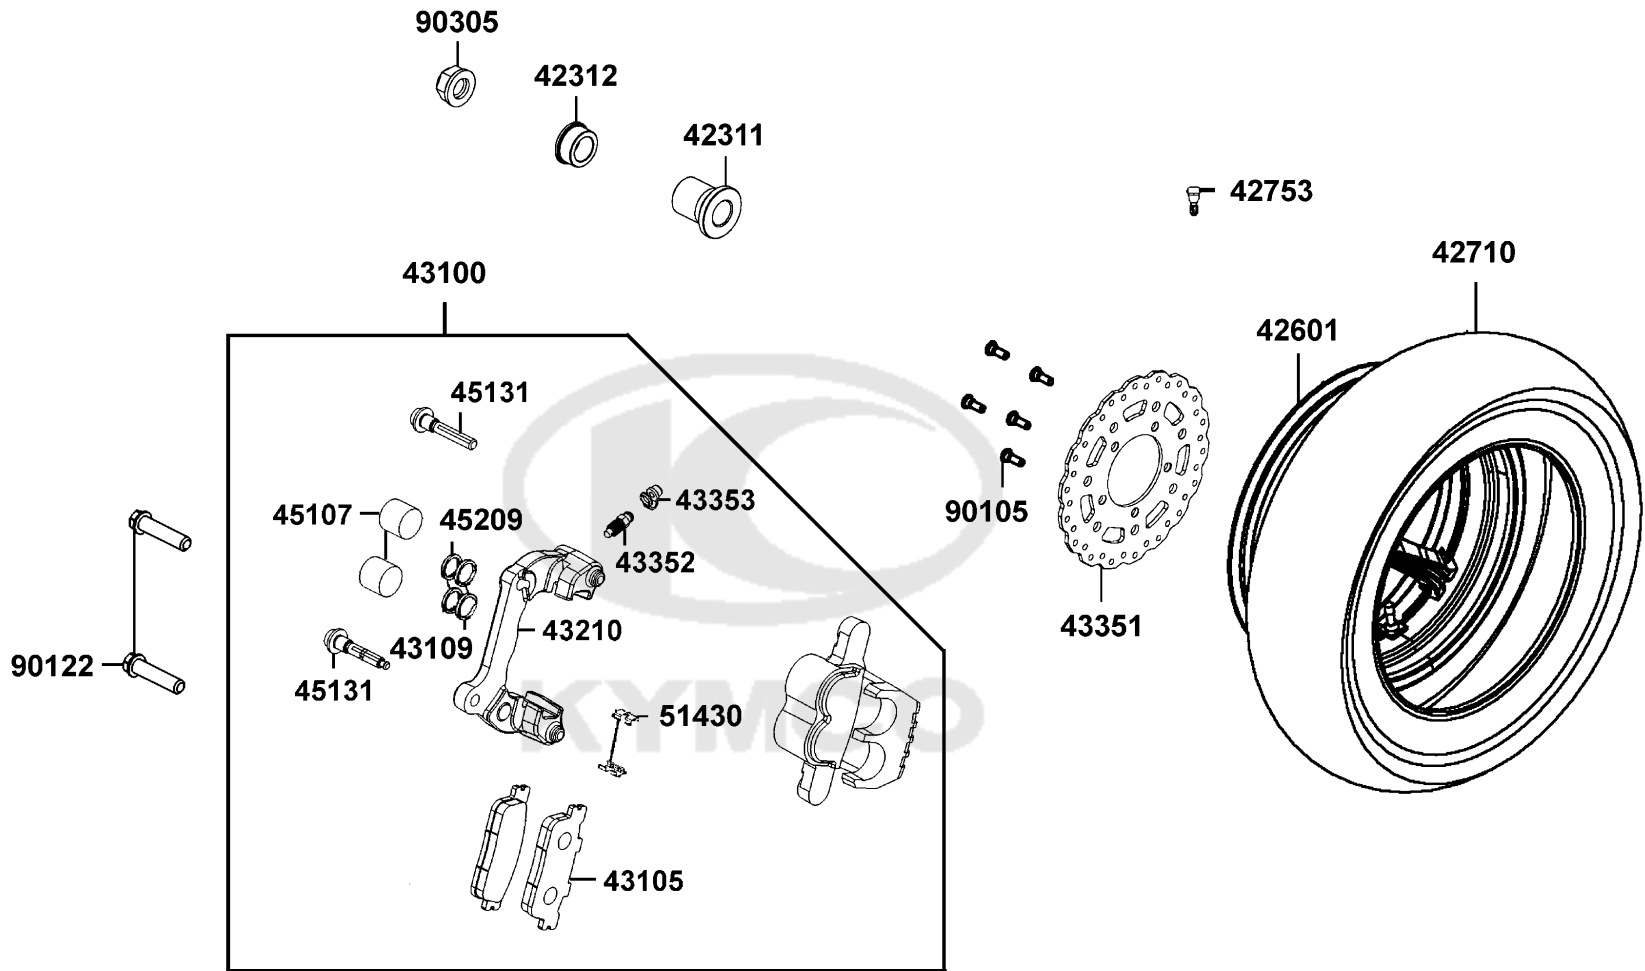

F08

Rear Wheel