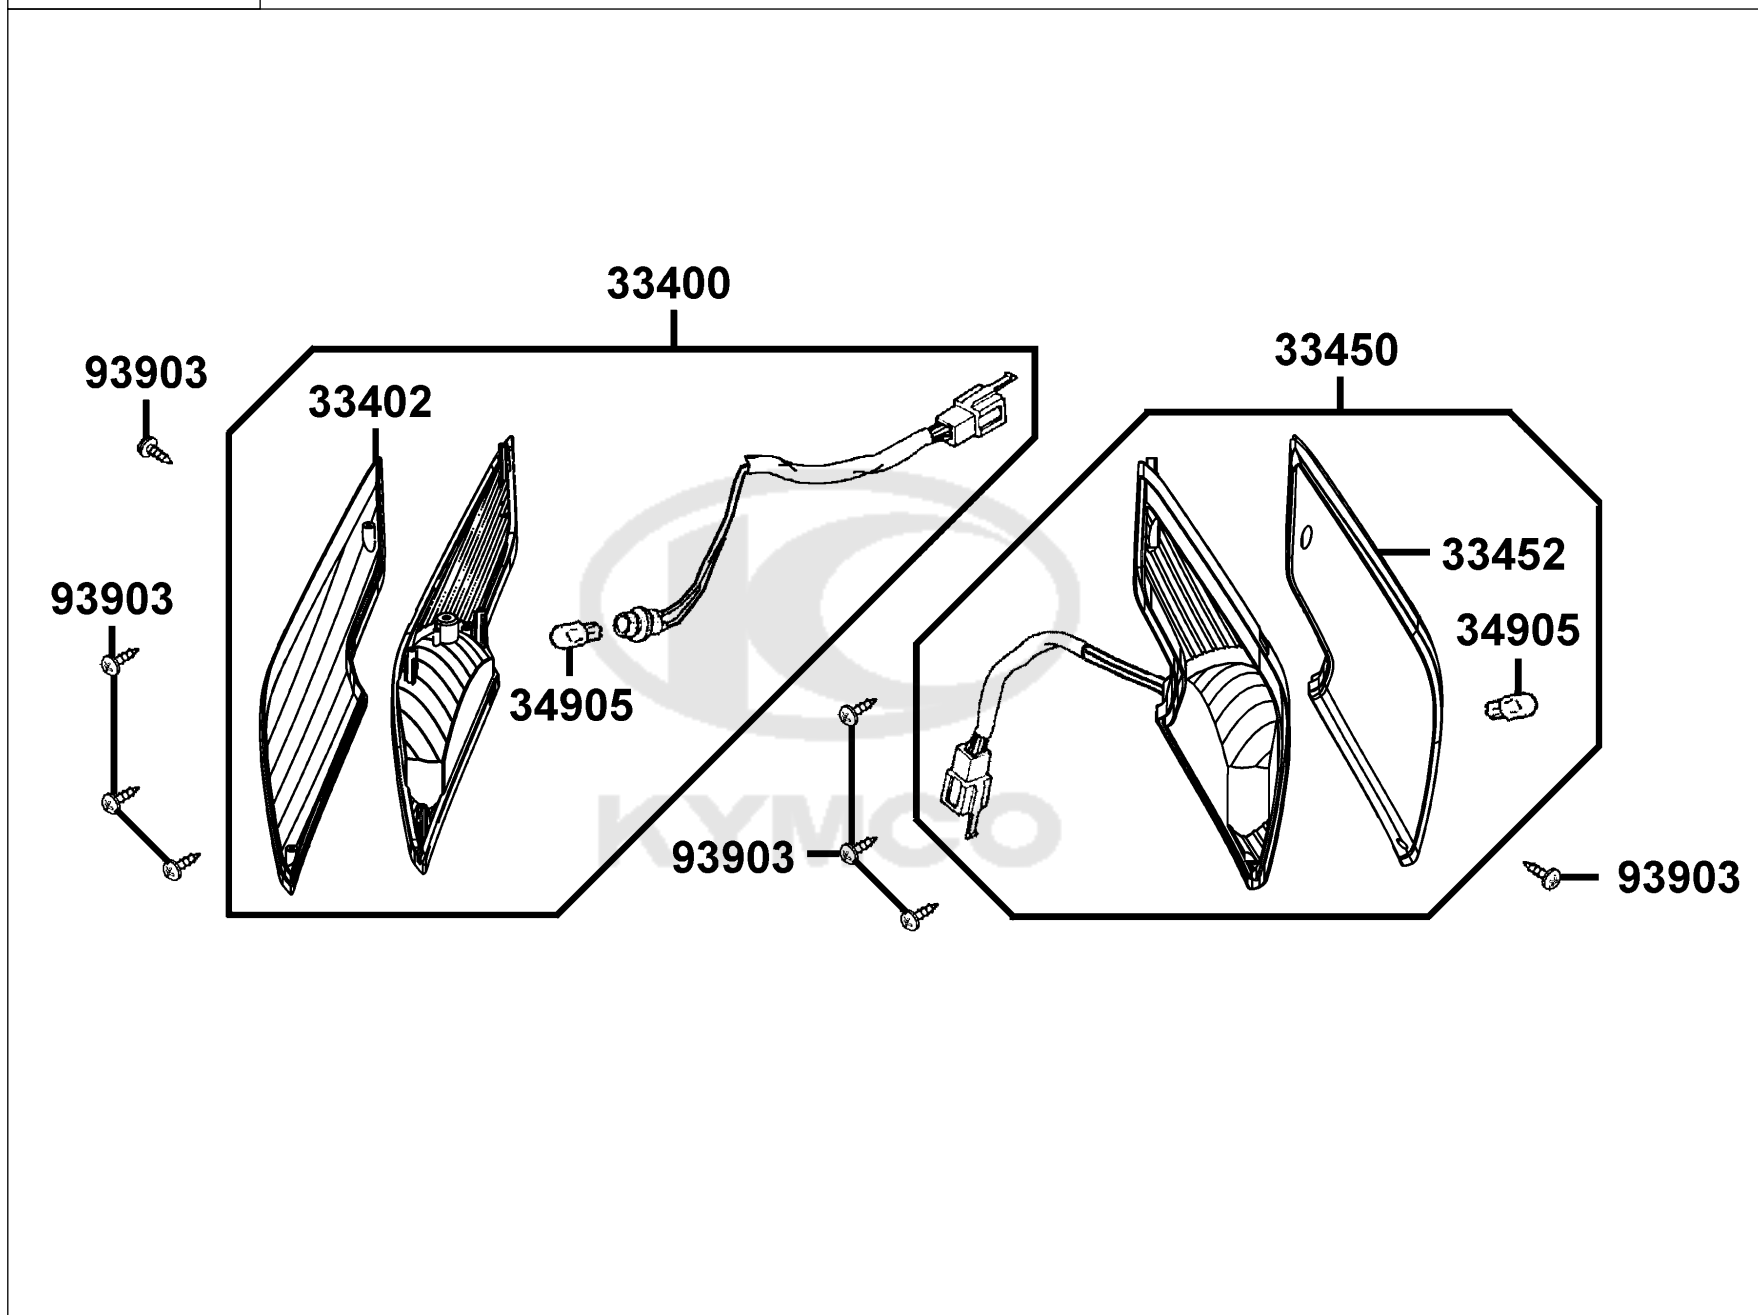

F17

Front Winker