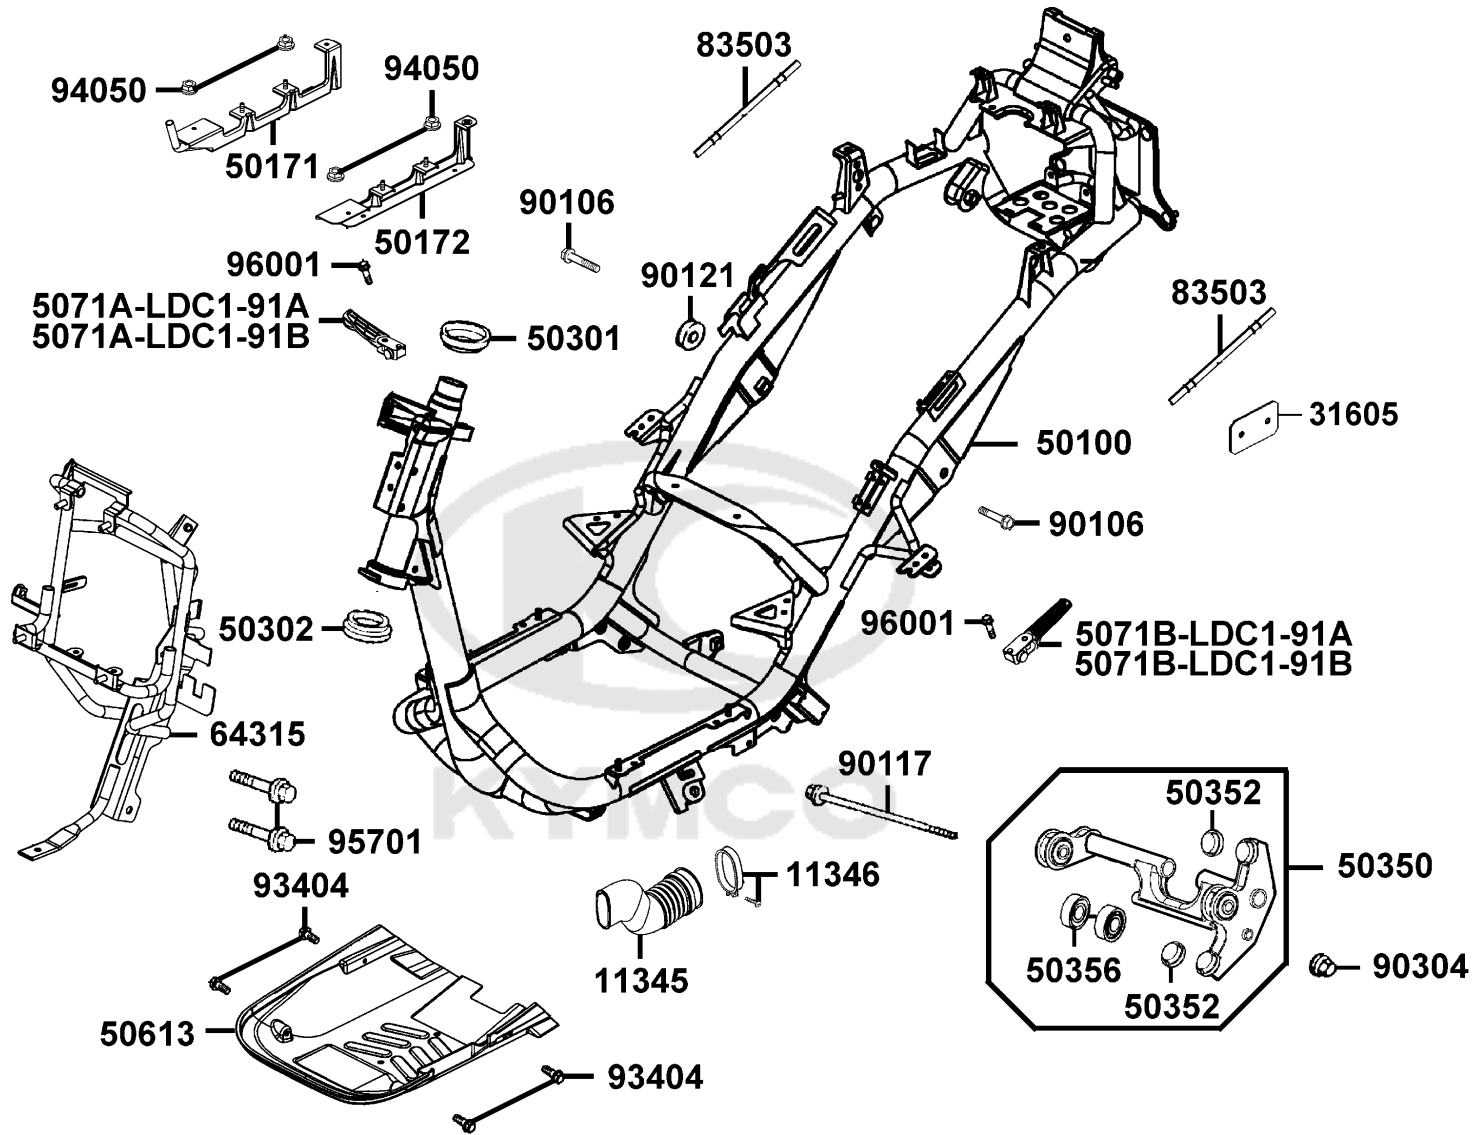

F20

Frame Body