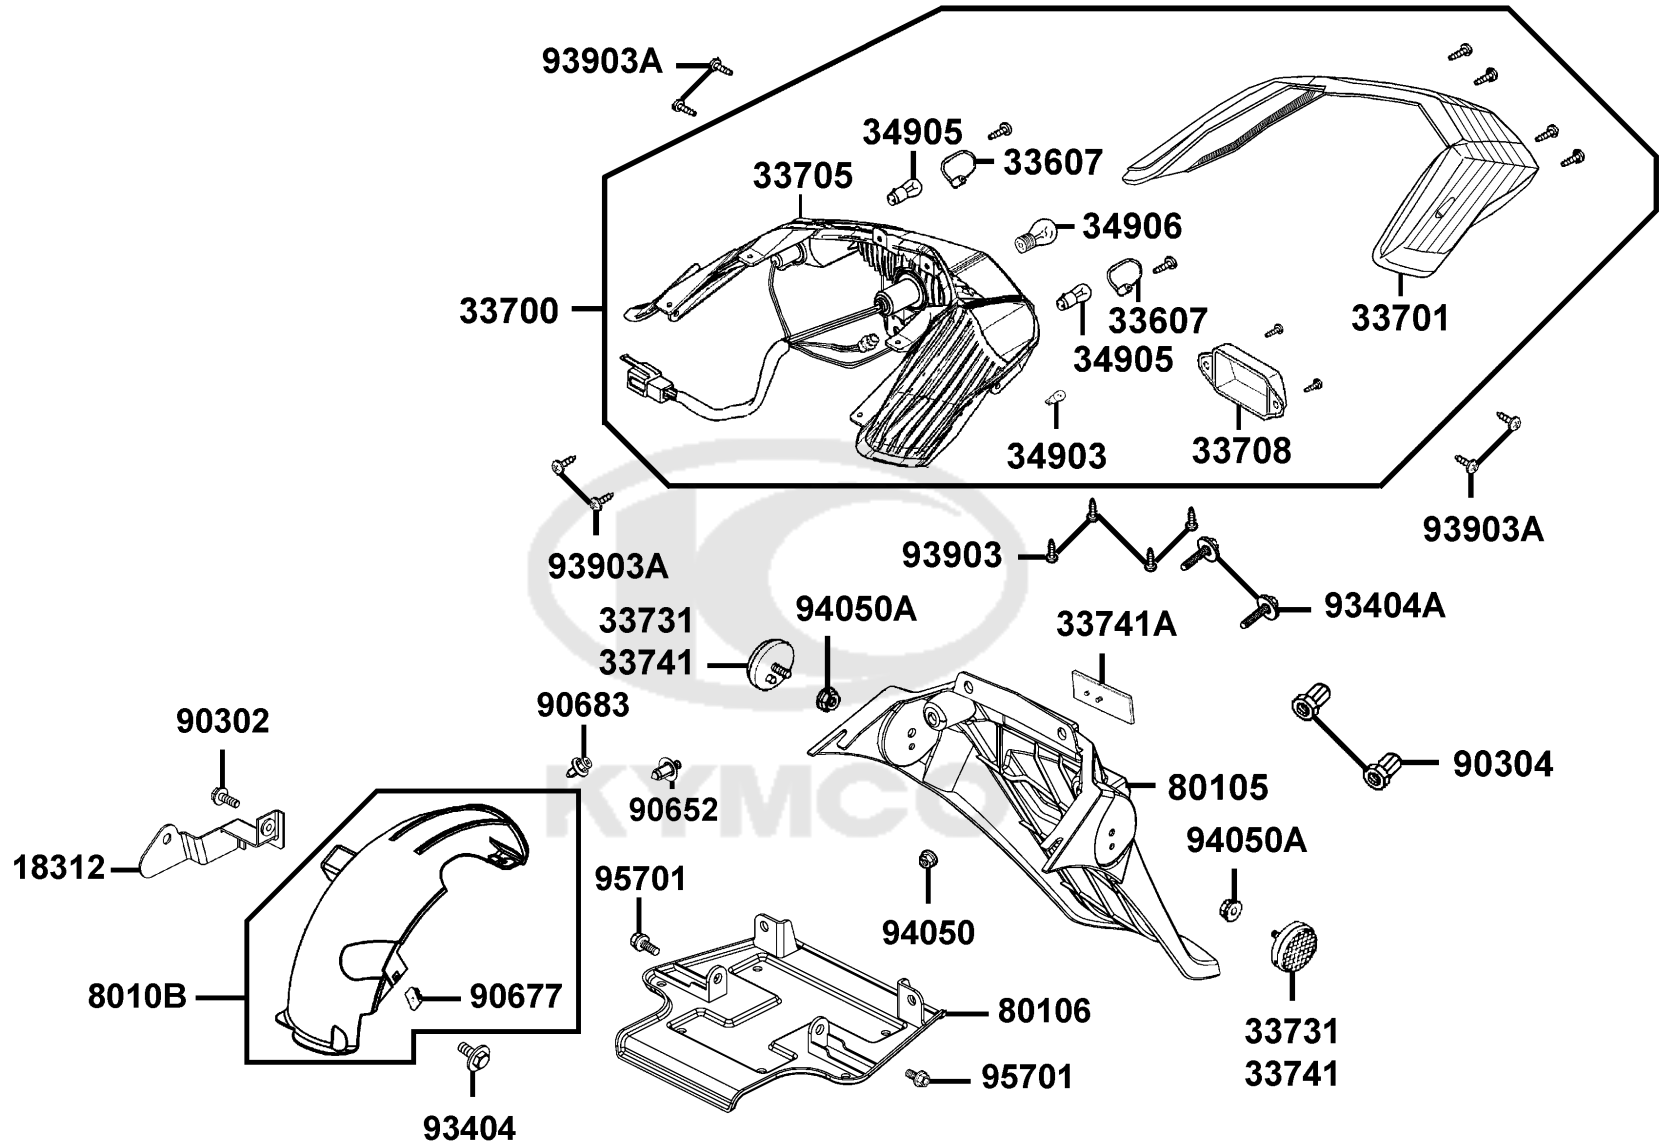

F16

F17

Front Winker

Sales mark 記号	Ref no 参照用番号	Part no パーツ番号	Description 部品名	Reg description 部品名	Regd no 必要個数	Ref Price 希望小売価格(税抜)	F17
33400		33400-LEA5-E00	WINKER ASSY R FR	WINKER ASSY R FR	1	4150	
33402		33402-LEA5-E00	LENS FR WINKER R	LENS FR WINKER R	1	1630	
33450		33450-LEA5-E00	WINKER ASSY L FR	WINKER ASSY L FR	1	4150	
33452		33452-LEA5-E00	LENS L FR WINKER	LENS L FR WINKER	1	1630	
34905		34905-KHC4-900	BULB WINKER	BULB WINKER	2	400	
93903		93903-34360	SCREW WASHER 4*12	SCREW WASHER 4*12	8	60	