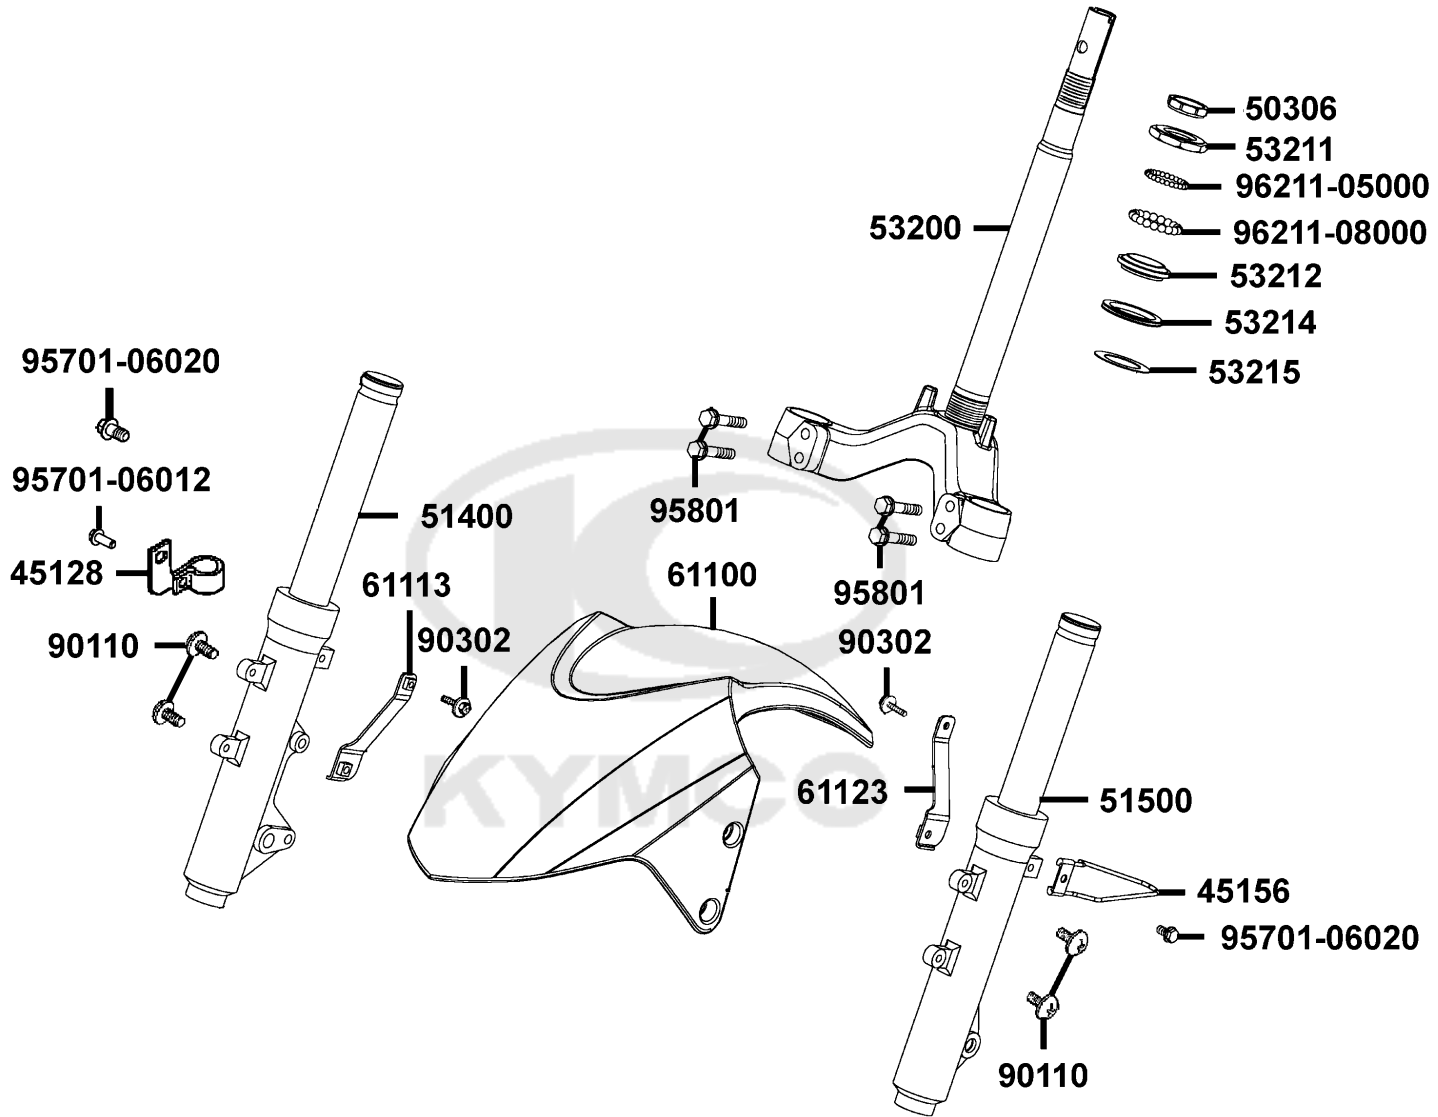

F06

Front Cushion