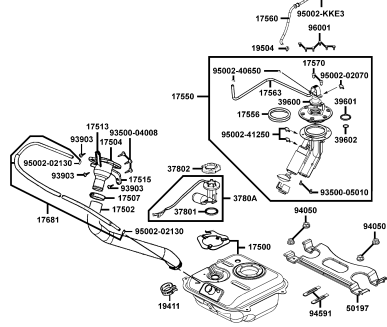

CONTENTS - FRAME GROUP 目次-フレーム関係

F10 Fuel Tank