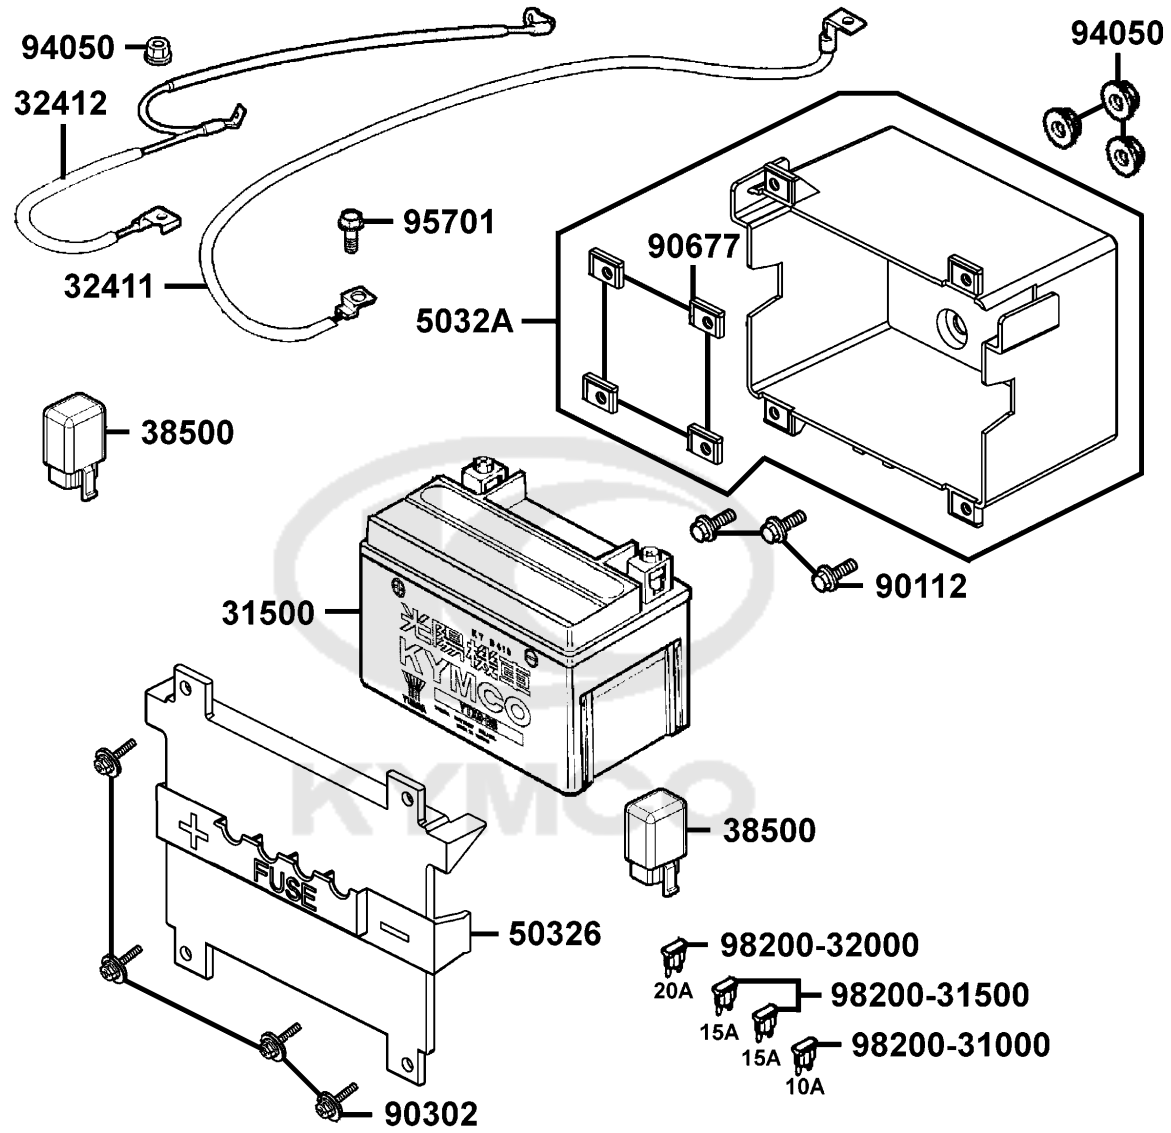

F11

Battery