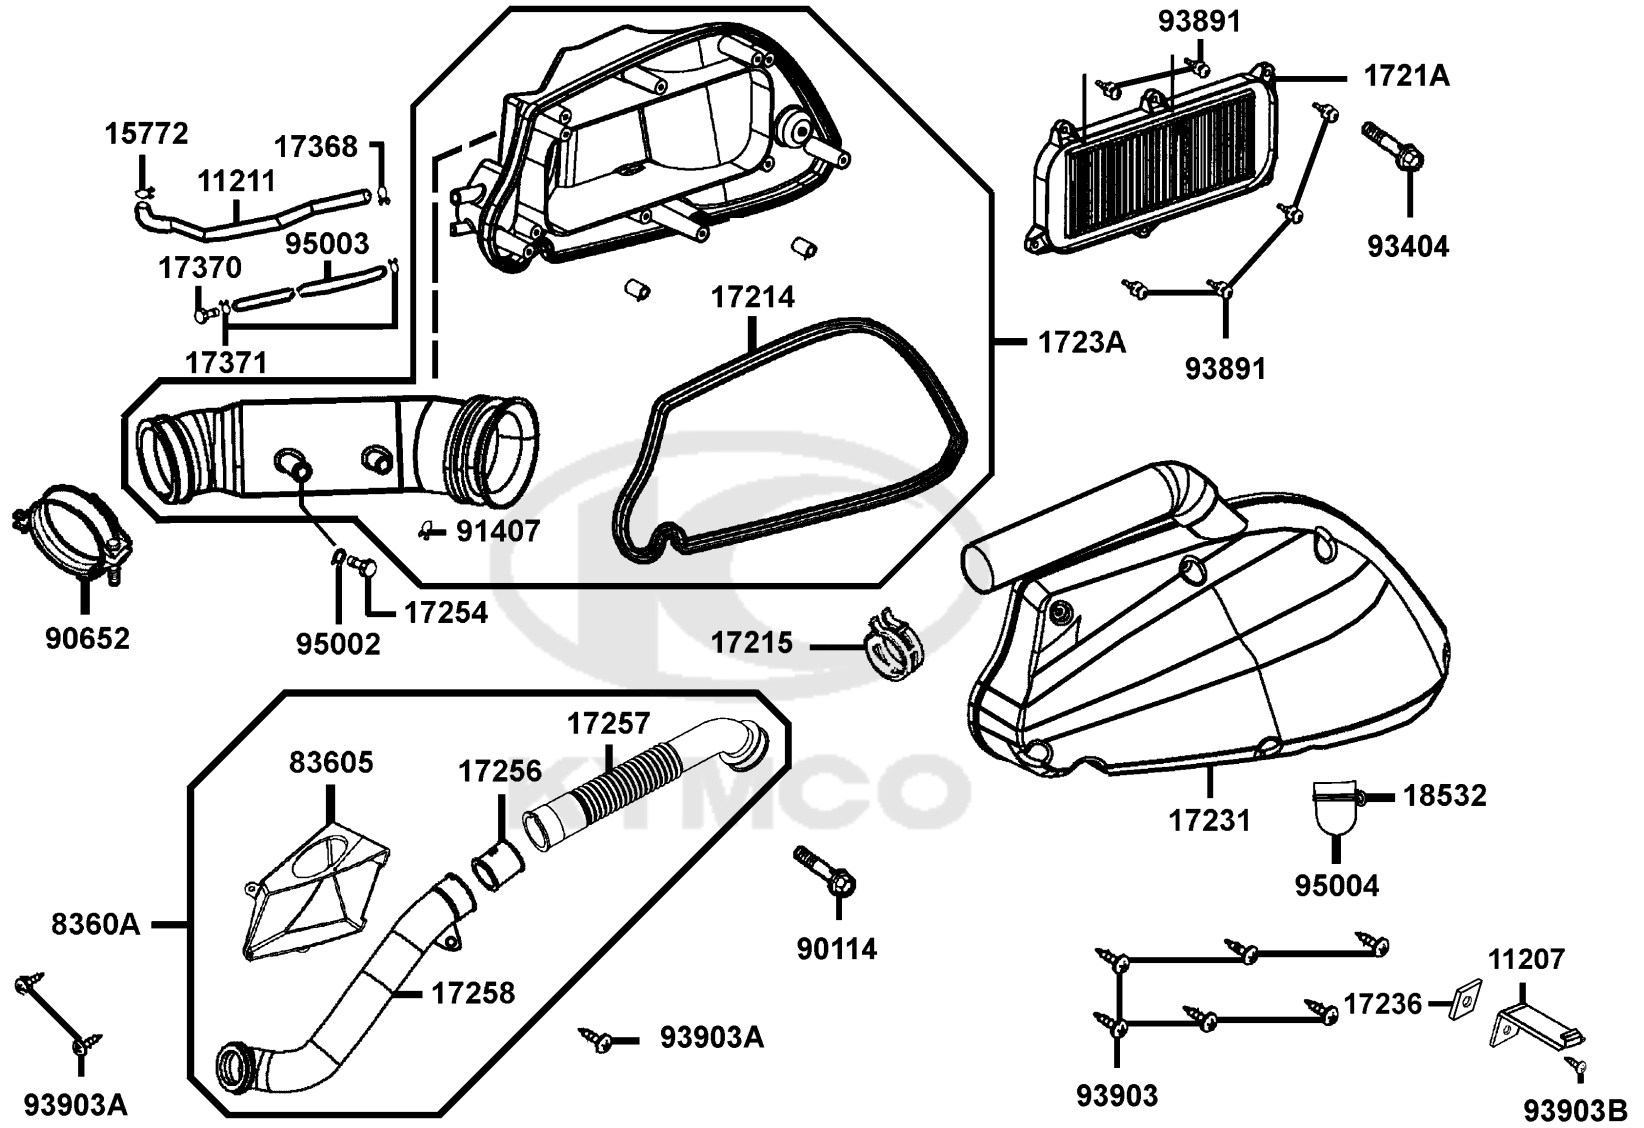

F13

Air Cleaner