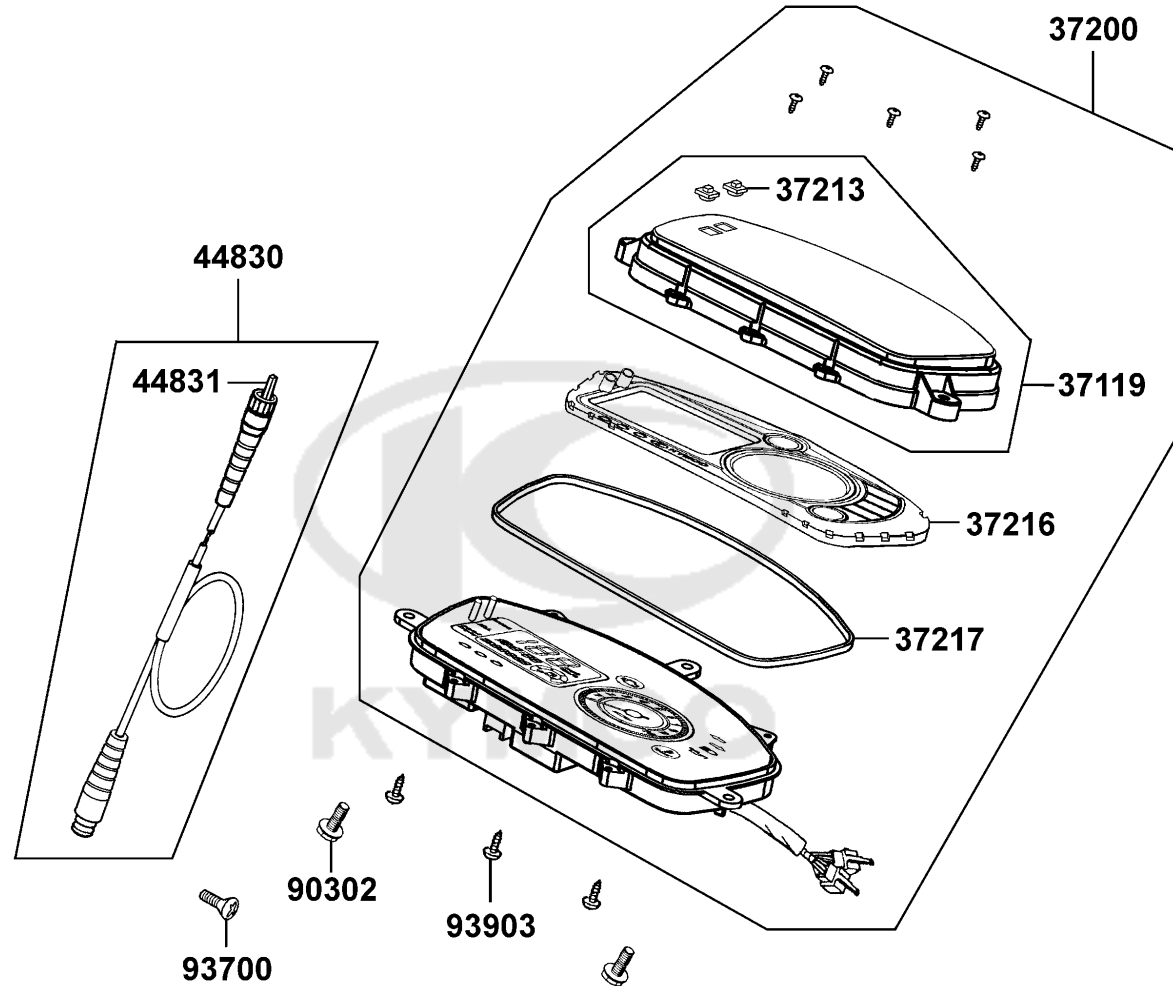

F02

Speedometer