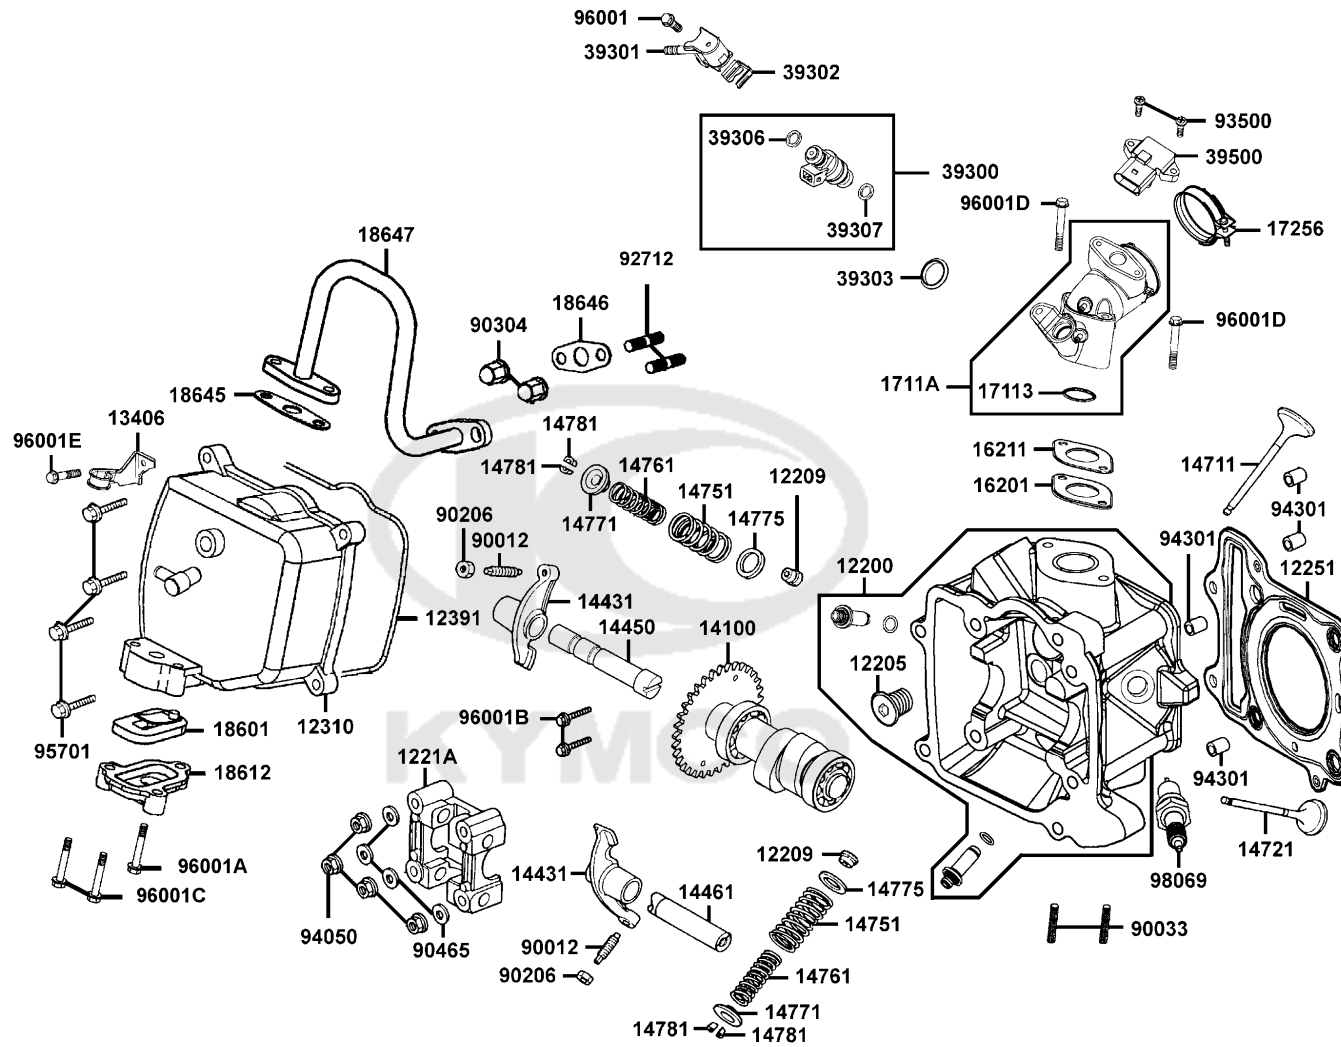

E01

Crank Case

Sales mark 記号	Ref no 参照用番号	Part no パーツ番号	Description 部品名	Reg description 部品名	Regd no 必要個数	Ref Price 希望小売価格(税抜)	E01
91105	91105-KGN7-672	91105-KGN7-672	BRG NEEDLE	BRG NEEDLE	1	1440	
91202	91202-KKJ9-004	91202-KKJ9-004	OIL SEAL 20*32*6	OIL SEAL 20*32*6	1	80	
91261	91261-4E15-004	91261-4E15-004	OIL SEAL 25*40*8	OIL SEAL 25*40*8	1	230	
94301	94301-08140	94301-08140	DOWEL PIN 8*14	DOWEL PIN 8*14	4	110	
95701	95701-08012-06	95701-08012-06	BOLT FLANGE 6*22 (K)	BOLT FLANGE 6*22 (K)	1	60	
96001-06016	96001-06016-06	96001-06016-06	BOLT FLANGE SH 6X16	BOLT FLANGE SH 6X16	1	60	
96001-06040	96001-06040-06	96001-06040-06	BOLT FLANGE SH 6*40	BOLT FLANGE SH 6*40	1	200	
96001-06050	96001-06050-06	96001-06050-06	BOLT FLANGE SH 6*50	BOLT FLANGE SH 6*50	1	60	
96001-06060	96001-06060-06	96001-06060-06	BOLT FLANE 6*60	BOLT FLANE 6*60	1	200	
96001-06120	96001-06120-06	96001-06120-06	BOLT FLANGE SH 6*120	BOLT FLANGE SH 6*120	1	180	
96001-06125	96001-06125-06	96001-06125-06	BOLT FLANGE SH 6*125	BOLT FLANGE SH 6*125	1	390	
96001-LEA6	96001-LEA6-900	96001-LEA6-900	BOLT , SPECIAL 6X8	BOLT , SPECIAL 6X8	3	160	
96100-62030-00	96100-62030-00	96100-62030-00	BRG BALL RADIAL 6203	BRG BALL RADIAL 6203	1	260	