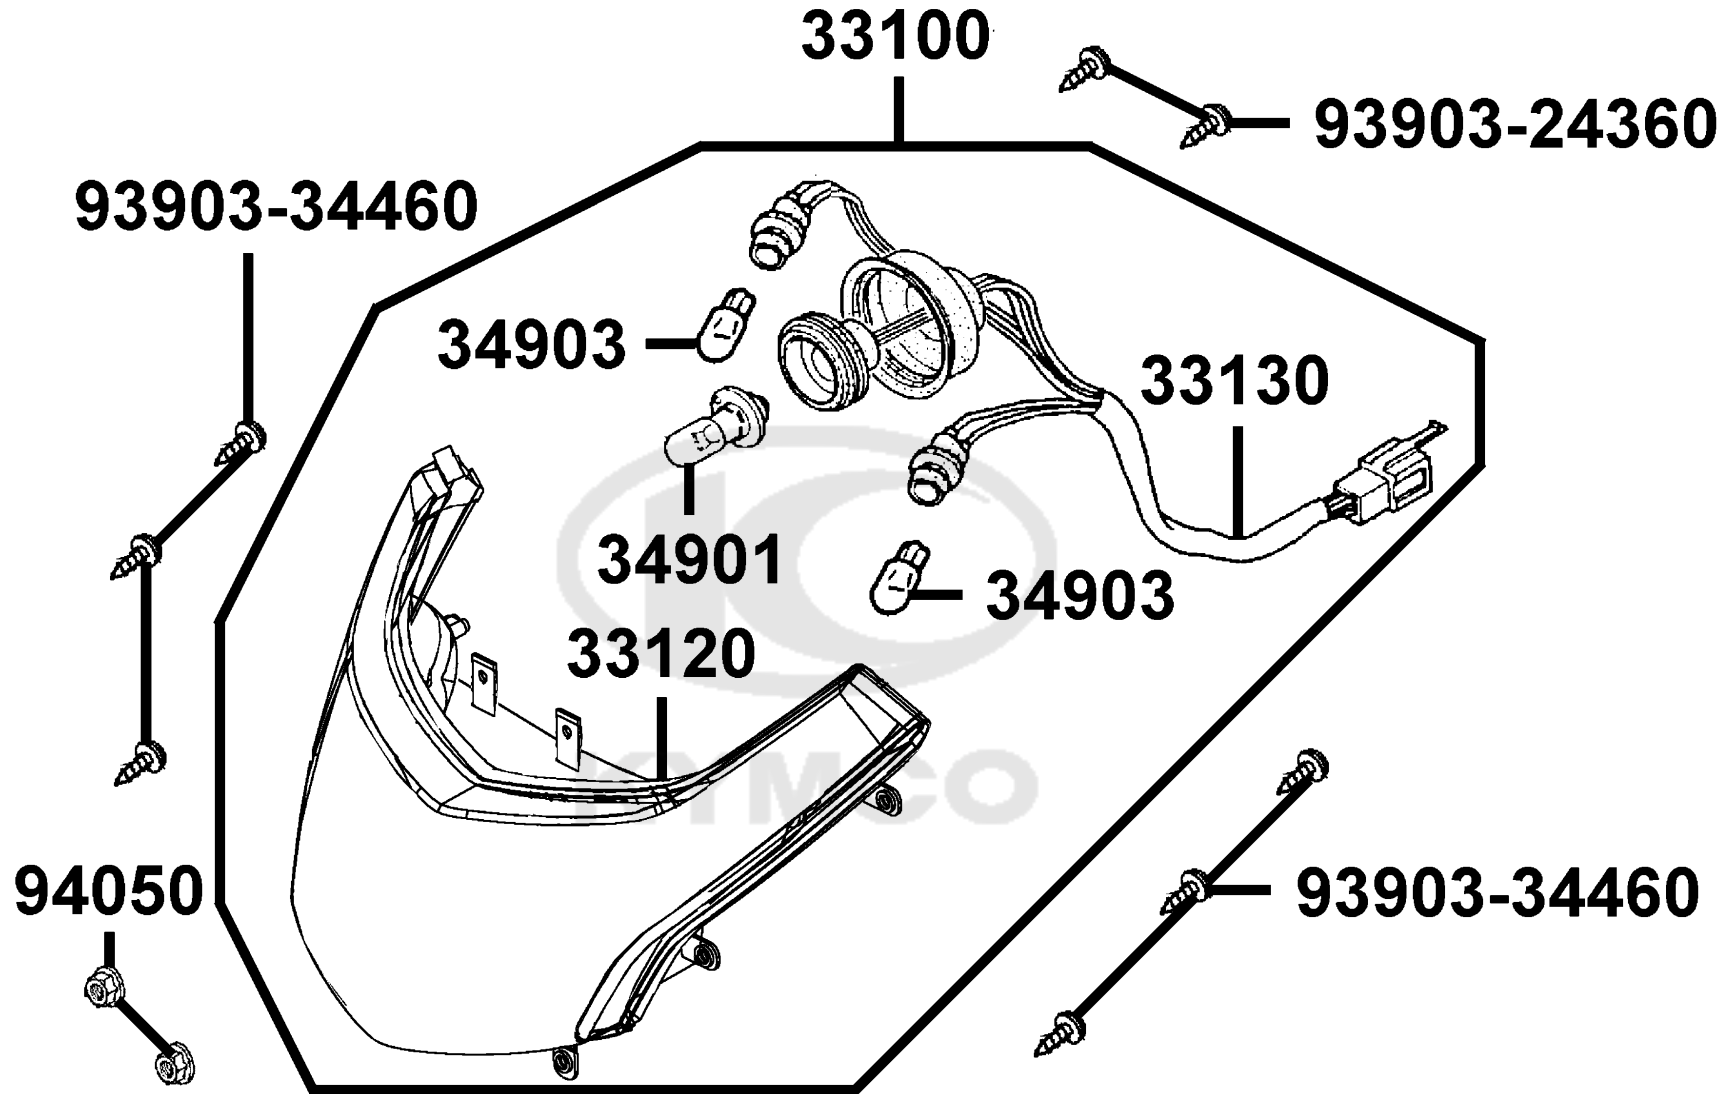

F01

Head Light

Sales mark 記号	Ref no 参照用番号	Part no パーツ番号	Description 部品名	Reg description 部品名	Regd no 必要個数	Ref Price 希望小売価格(税抜)	F01
33100	33100-LEA5-E00	33100-LEA5-E00	LIGHT ASSY HEAD	LIGHT ASSY HEAD	1	16740	
33120	33120-LEA5-E00	33120-LEA5-E00	UNIT HEAD LIGHT	UNIT HEAD LIGHT	1	16160	
33130	33130-LEA5-E00	33130-LEA5-E00	SOCKET COMP HEAD	SOCKET COMP HEAD	1	2480	
34901	34901-KED9-900	34901-KED9-900	BULB HEAD LIGHT	BULB HEAD LIGHT	1	2960	
34903	34903-KPCP-900	34903-KPCP-900	BULB POSITION LIGHT 12V5W **KCP-	BULB POSITION LIGHT 12V5W **KCP-9000	2	320	
93903-24360	93903-24360	93903-24360	SCREW TAPPING 4*12	SCREW TAPPING 4*12	2	60	
93903-34460	93903-34460	93903-34460	SCREW TAPPING 4*16	SCREW TAPPING 4*16	6	200	
94050	94050-06080	94050-06080	NUT FLANGE 6MM	NUT FLANGE 6MM	2	60	