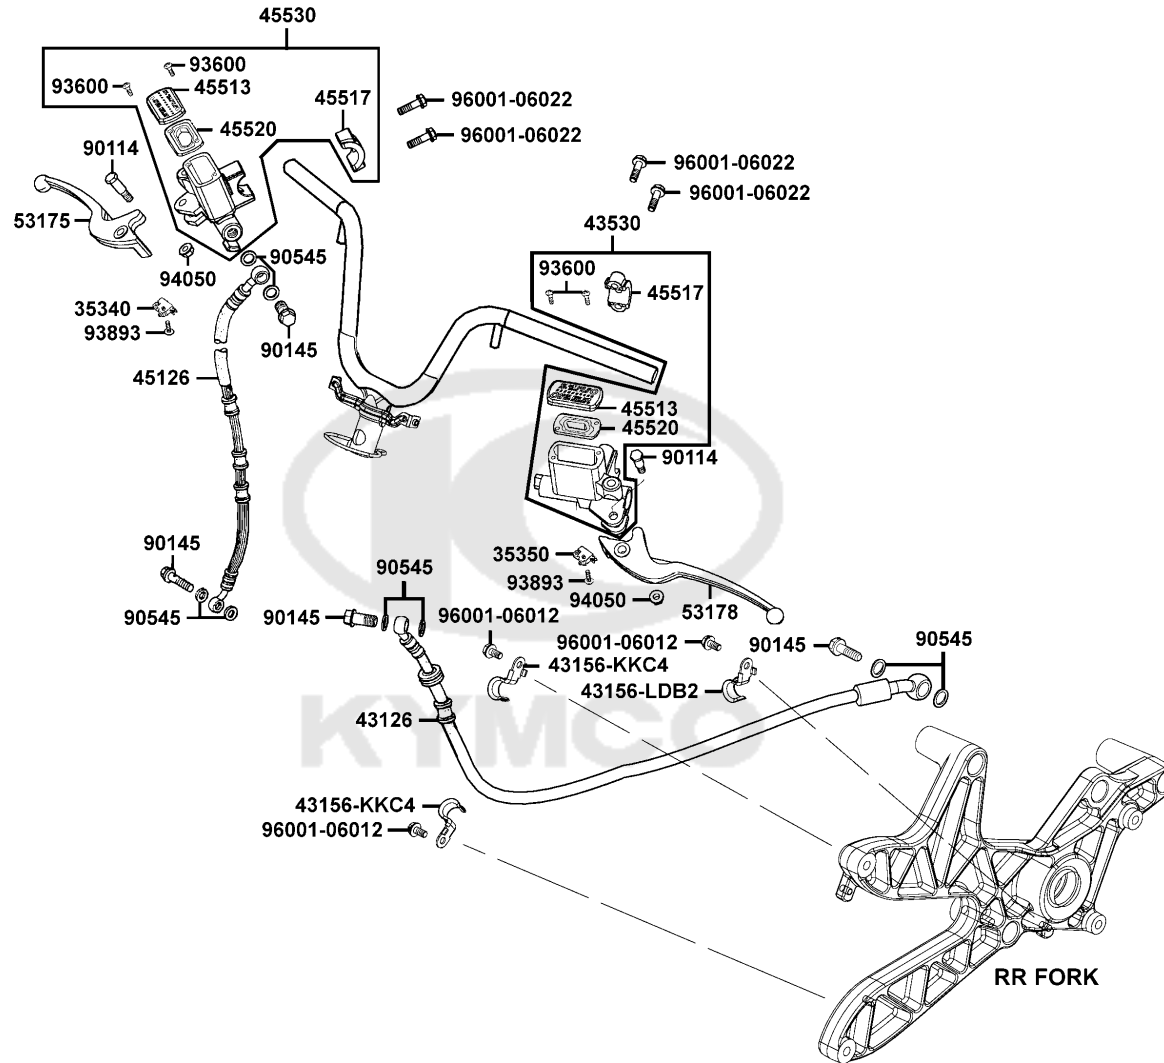

Brake Master Cylinder