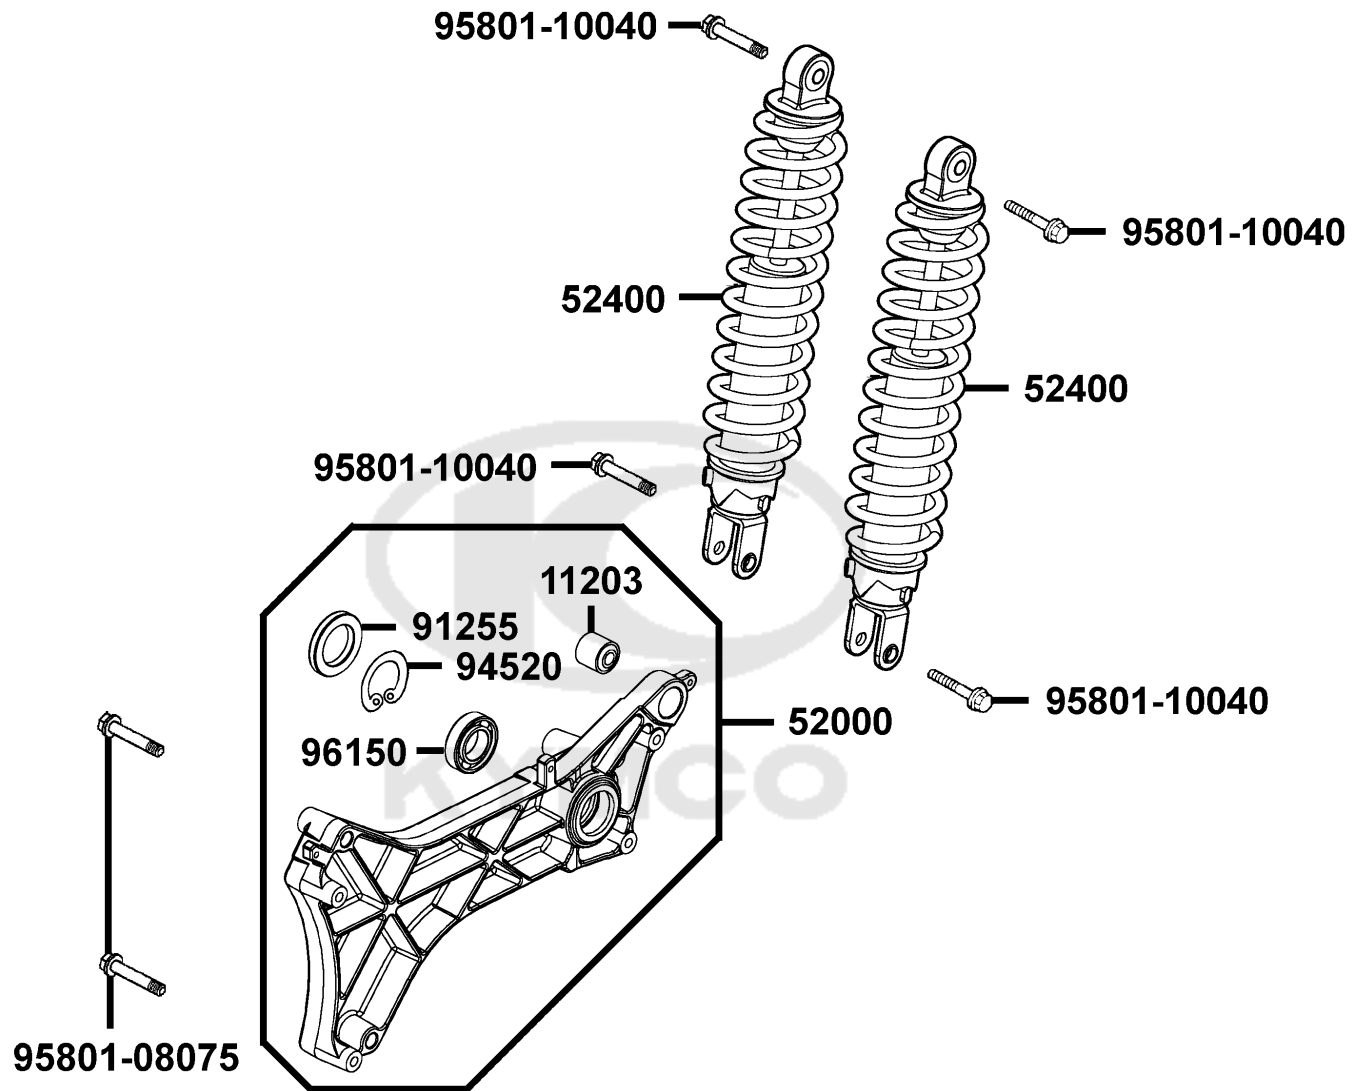

F16

Rear Cushion