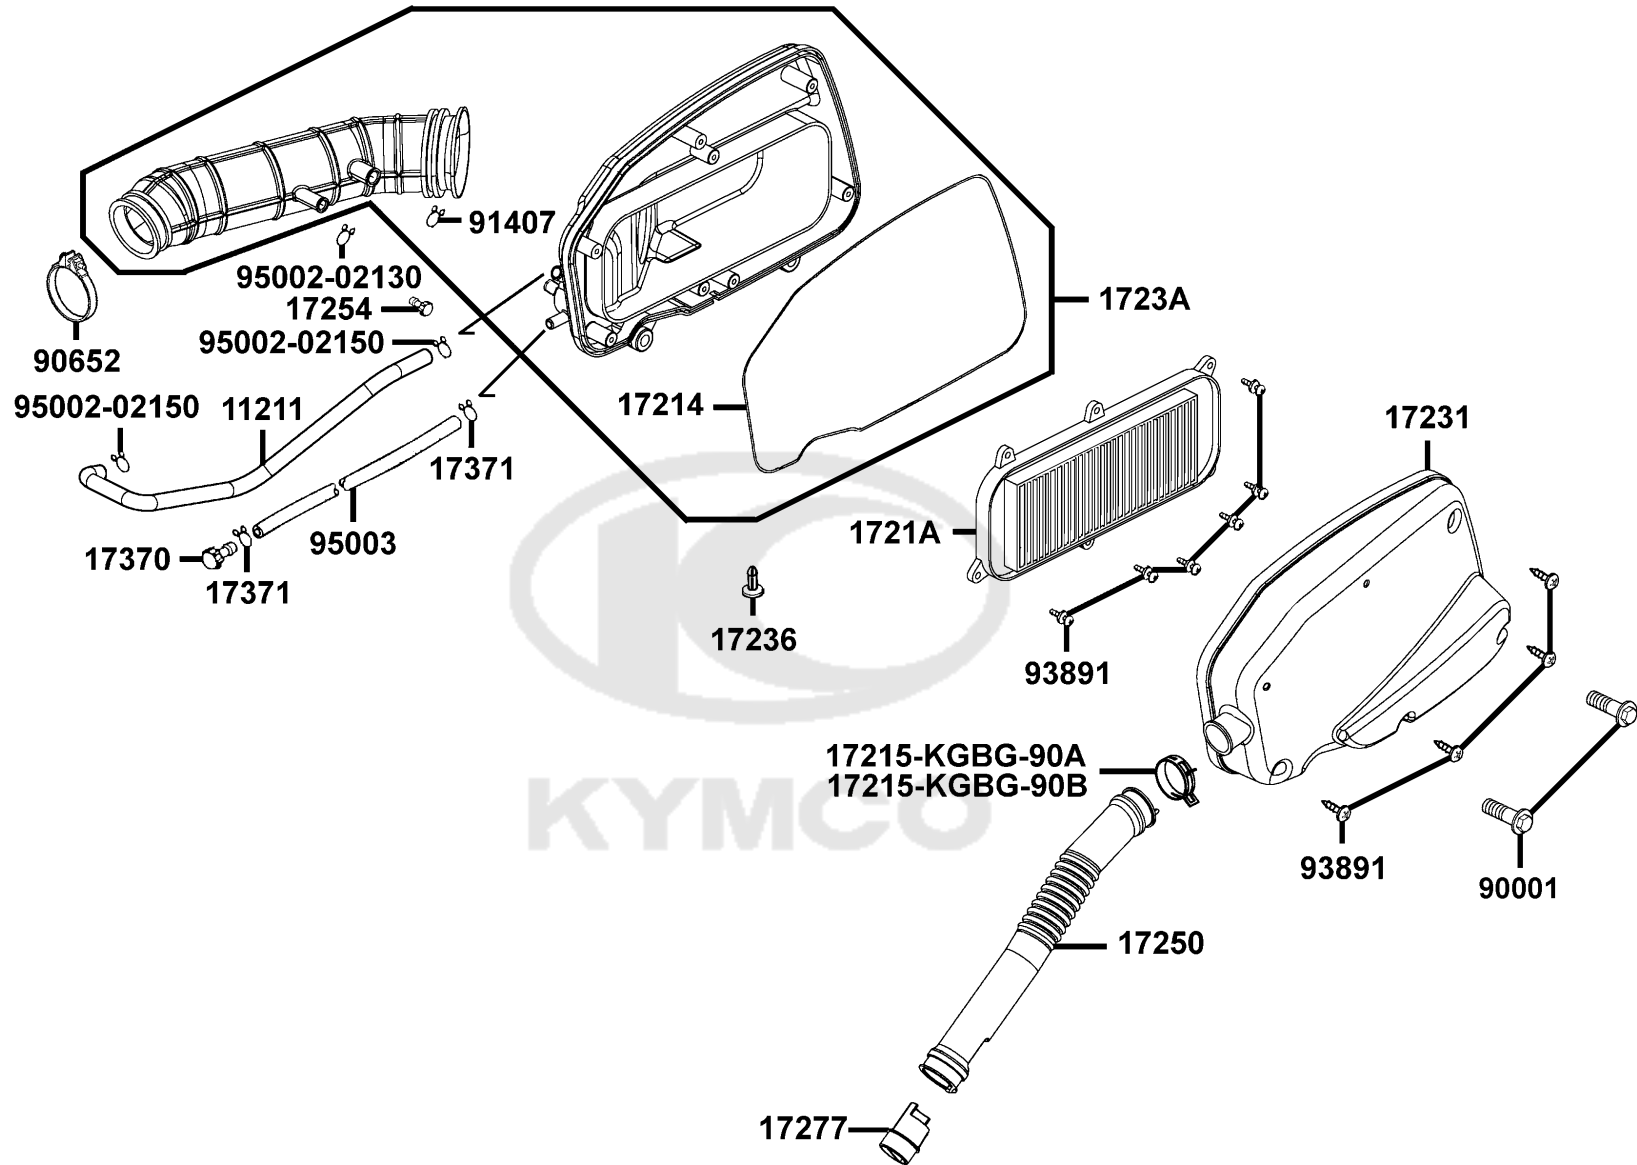

F13

Air Cleaner