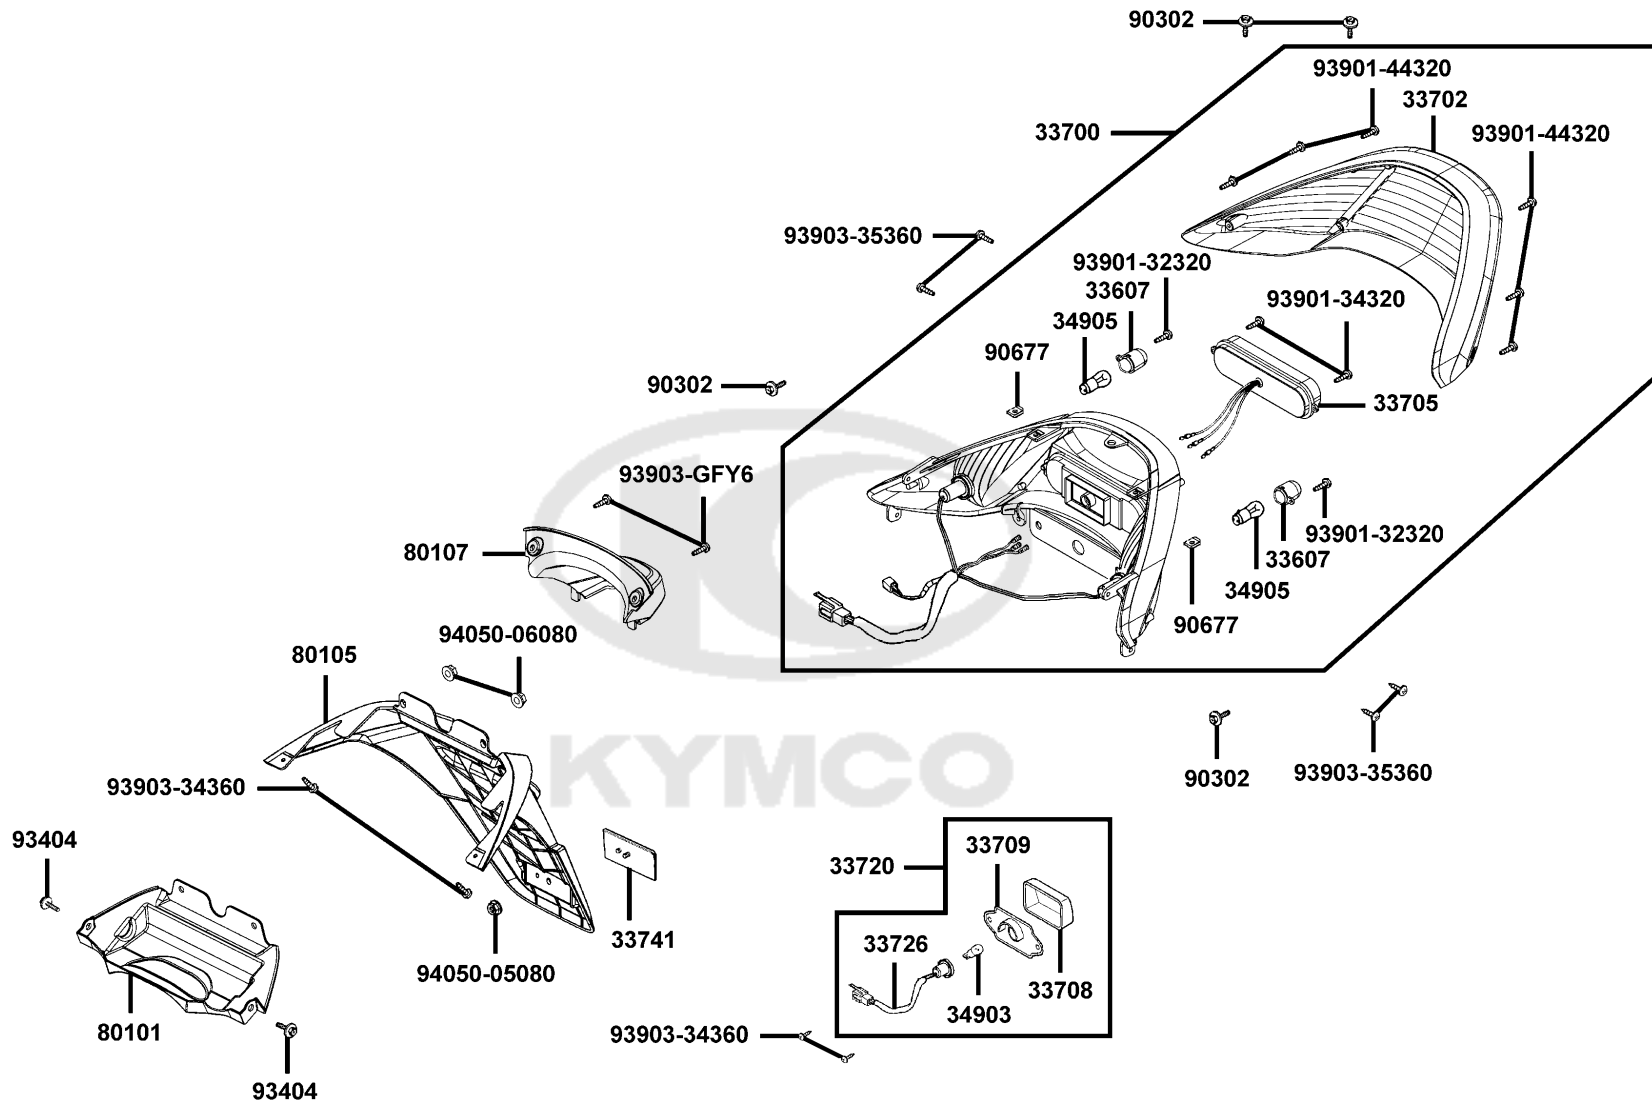

Sales mark 記号	Ref no 参照用番号	Part no パーツ番号	Description 部品名	Reg description 部品名	Regd no 必要個数	Ref Price 希望小売価格(税抜)
	33607	33607-KKD7-E00	INNER LENS WINKER	INNER LENS WINKER	2	320
	33700	33700-LBA2-E00	LIGHT ASSY RR COMB	LIGHT ASSY RR COMB	1	19140
	33702	33702-LBA2-E00	LENS TAIL LIGHT	LENS TAIL LIGHT	1	2860
	33705	33705-LBA2-305	LIGHT COMB LED	LIGHT COMB LED	1	18060
	33708	33708-KHE7-E00	LENS LICENSE	LENS LICENSE	1	200
	33709	33709-KHE7-E00	BASE LICENSE	BASE LICENSE	1	160
	33720	33720-LBB5-E00	LIGHT ASSY LICENSE	LIGHT ASSY LICENSE	1	1340
	33726	33726-LBB5-E00	SCOKET COMP	SCOKET COMP	1	960
	33741	33741-KHC5-M00	REFLEX REFLECTOR	REFLEX REFLECTOR	1	580
	34903	34903-KPCP-900	BULB POSITION LIGHT 12V5W **KCP-	BULB POSITION LIGHT 12V5W **KCP-9000	1	320
	34905	34905-KPCP-900	BULB WINKER	BULB WINKER	2	400
	80101	80101-LBA2-E00	FENDER RR INNER	FENDER RR INNER	1	960
**	80105	80105-LBA2-900	FENDER REAR	FENDER REAR	1	2100
	80107	80107-LBA2-E00	COVER LICENSE LIGHT	COVER LICENSE LIGHT	1	580
	90302	90302-GFY6-940	BOLT-WASH 5*16	BOLT-WASH 5*16	4	60
	90677	90677-GAR1-004	NUT CLIP 5MM	NUT CLIP 5MM	2	60
	93404	93404-06016-06	BOLT WASHER 6*16	BOLT WASHER 6*16	3	60
	93901-32320	93901-32320	SCREW TAPPING 3*12	SCREW TAPPING 3*12	2	60
	93901-34320	93901-34320	SCREW TAPPING 4*12	SCREW TAPPING 4*12	2	60
	93901-44320	93901-44320	SCREW TAPPING 4*12	SCREW TAPPING 4*12	6	60