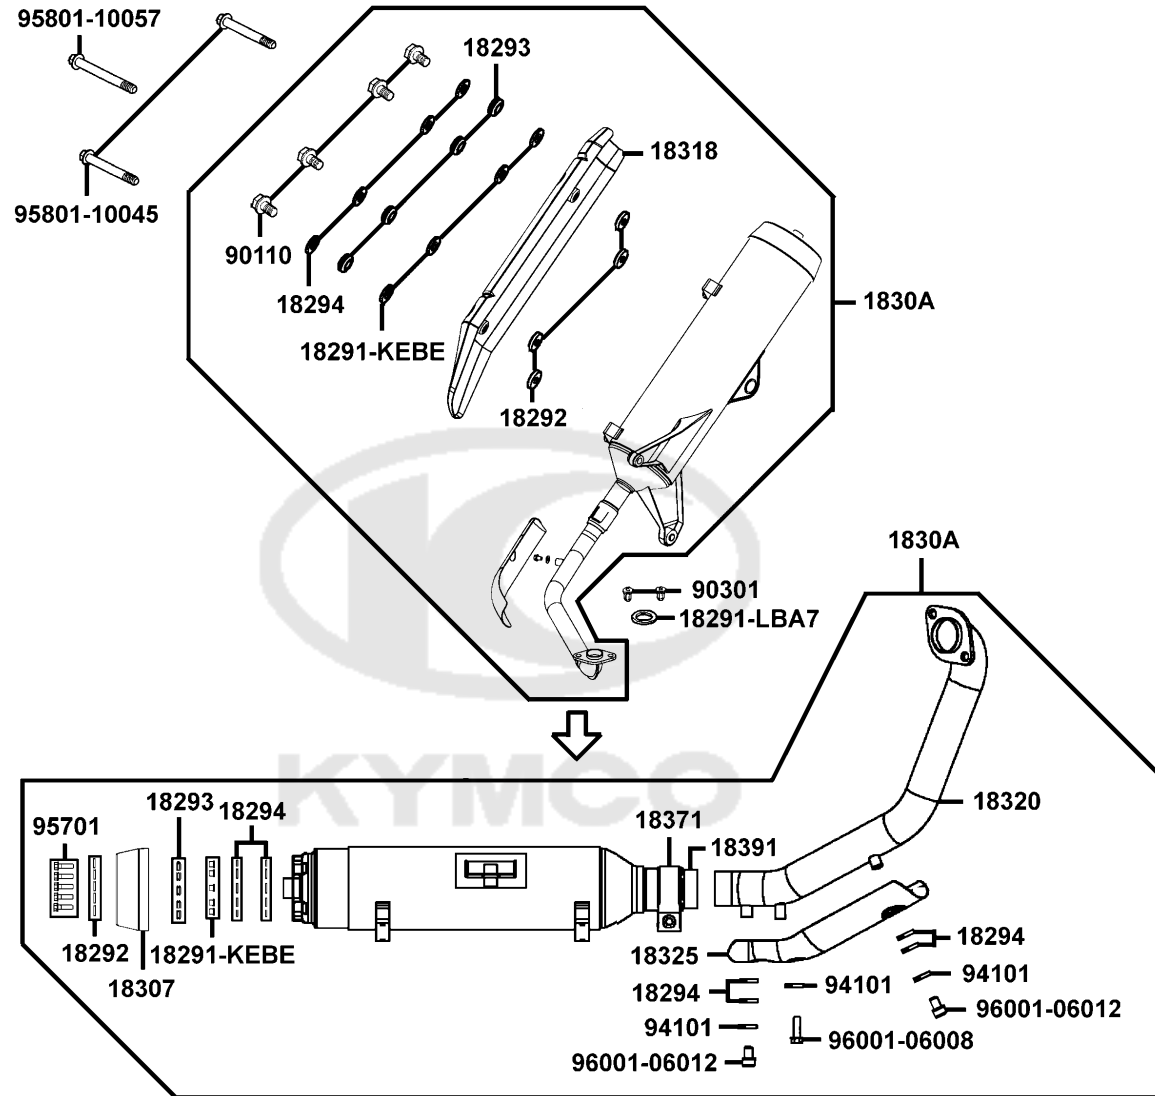

Exhaust Muffler