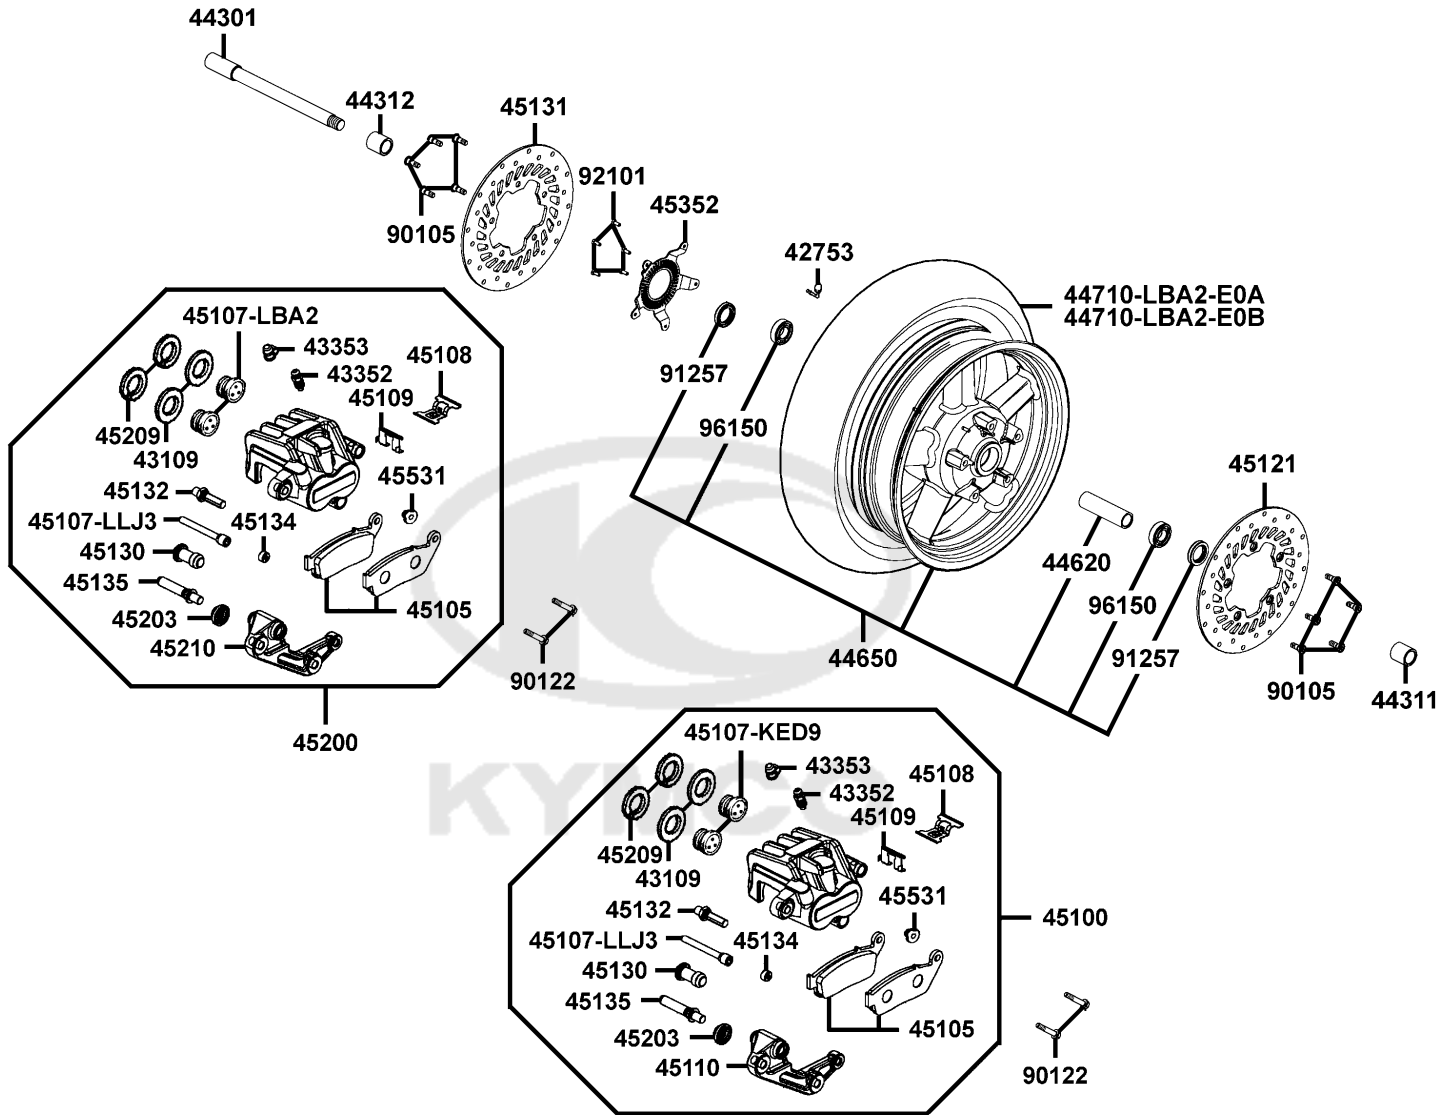

F07

Front Wheel