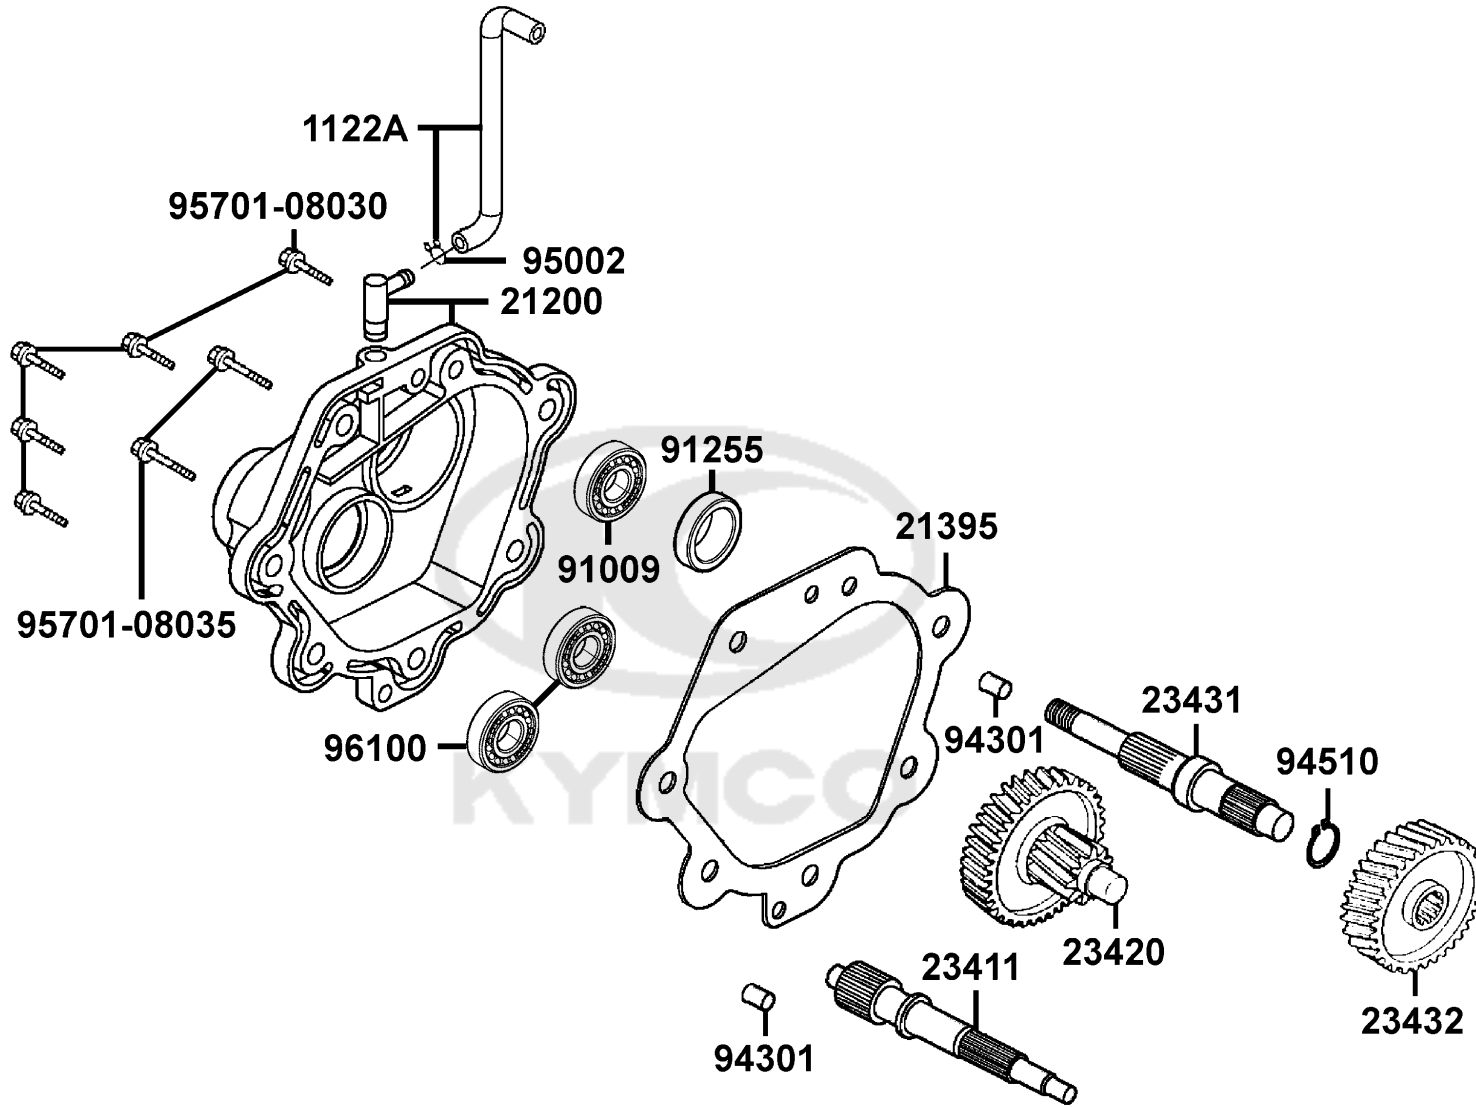

Sales mark 記号	Ref no 参照用番号	Part no パーツ番号	Description 部品名	Reg description 部品名	Regd no 必要個数	Ref Price 希望小売価格(税抜)	E06
93500-05016		93500-05016-0F	SCREW PAN 5*16	SCREW PAN 5*16	1	200	
94111		94111-05800	WASHER SPRING 5MM	WASHER SPRING 5MM	2	60	
94303		94303-04065	DOWEL PIN 4*6.5	DOWEL PIN 4*6.5	1	60	
94510		94510-10000	CIR CLIP EX 10MM	CIR CLIP EX 10MM	1	70	
96001-06012		96001-06012-06	BOLT FLANGE SH 6*12	BOLT FLANGE SH 6*12	1	60	
96001-06028		96001-06028-06	BOLT FLANGE SH 6*28	BOLT FLANGE SH 6*28	1	60	
96600		96600-08015-16	SOCKET BOLT 8*15	SOCKET BOLT 8*15	1	390	