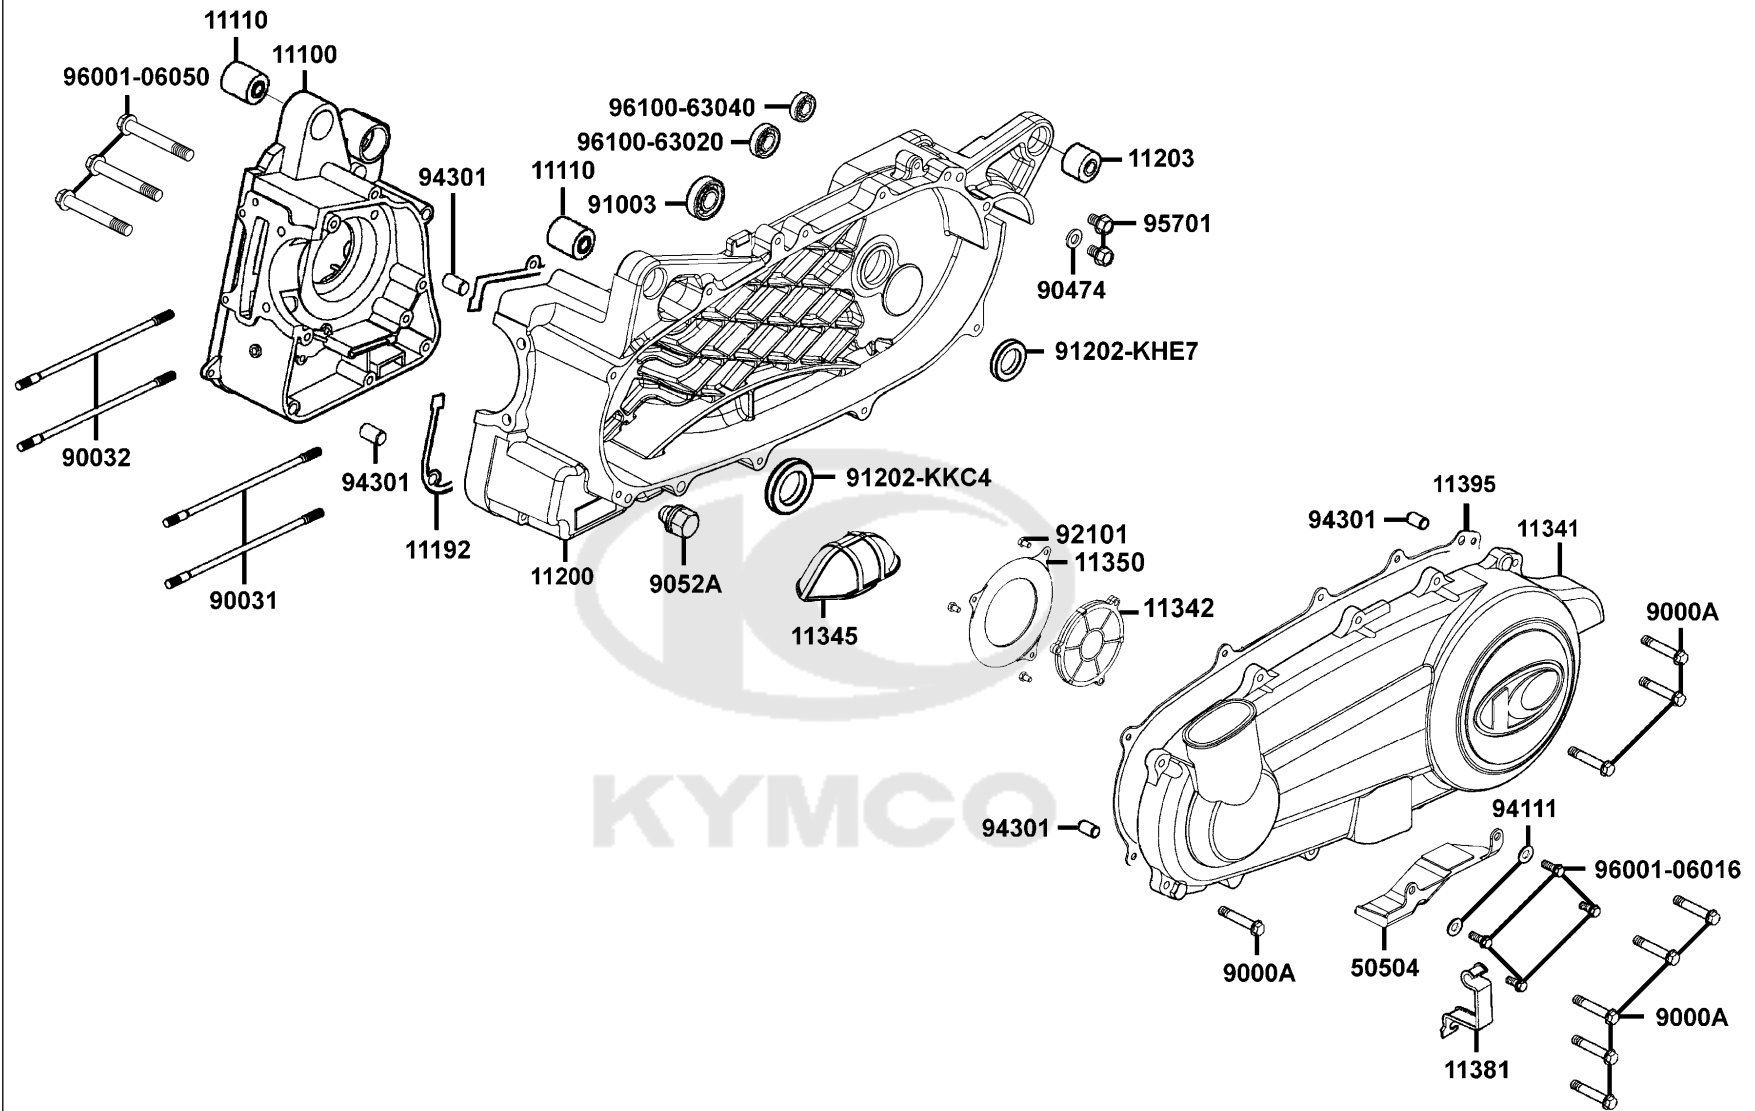

E01

Crank Case