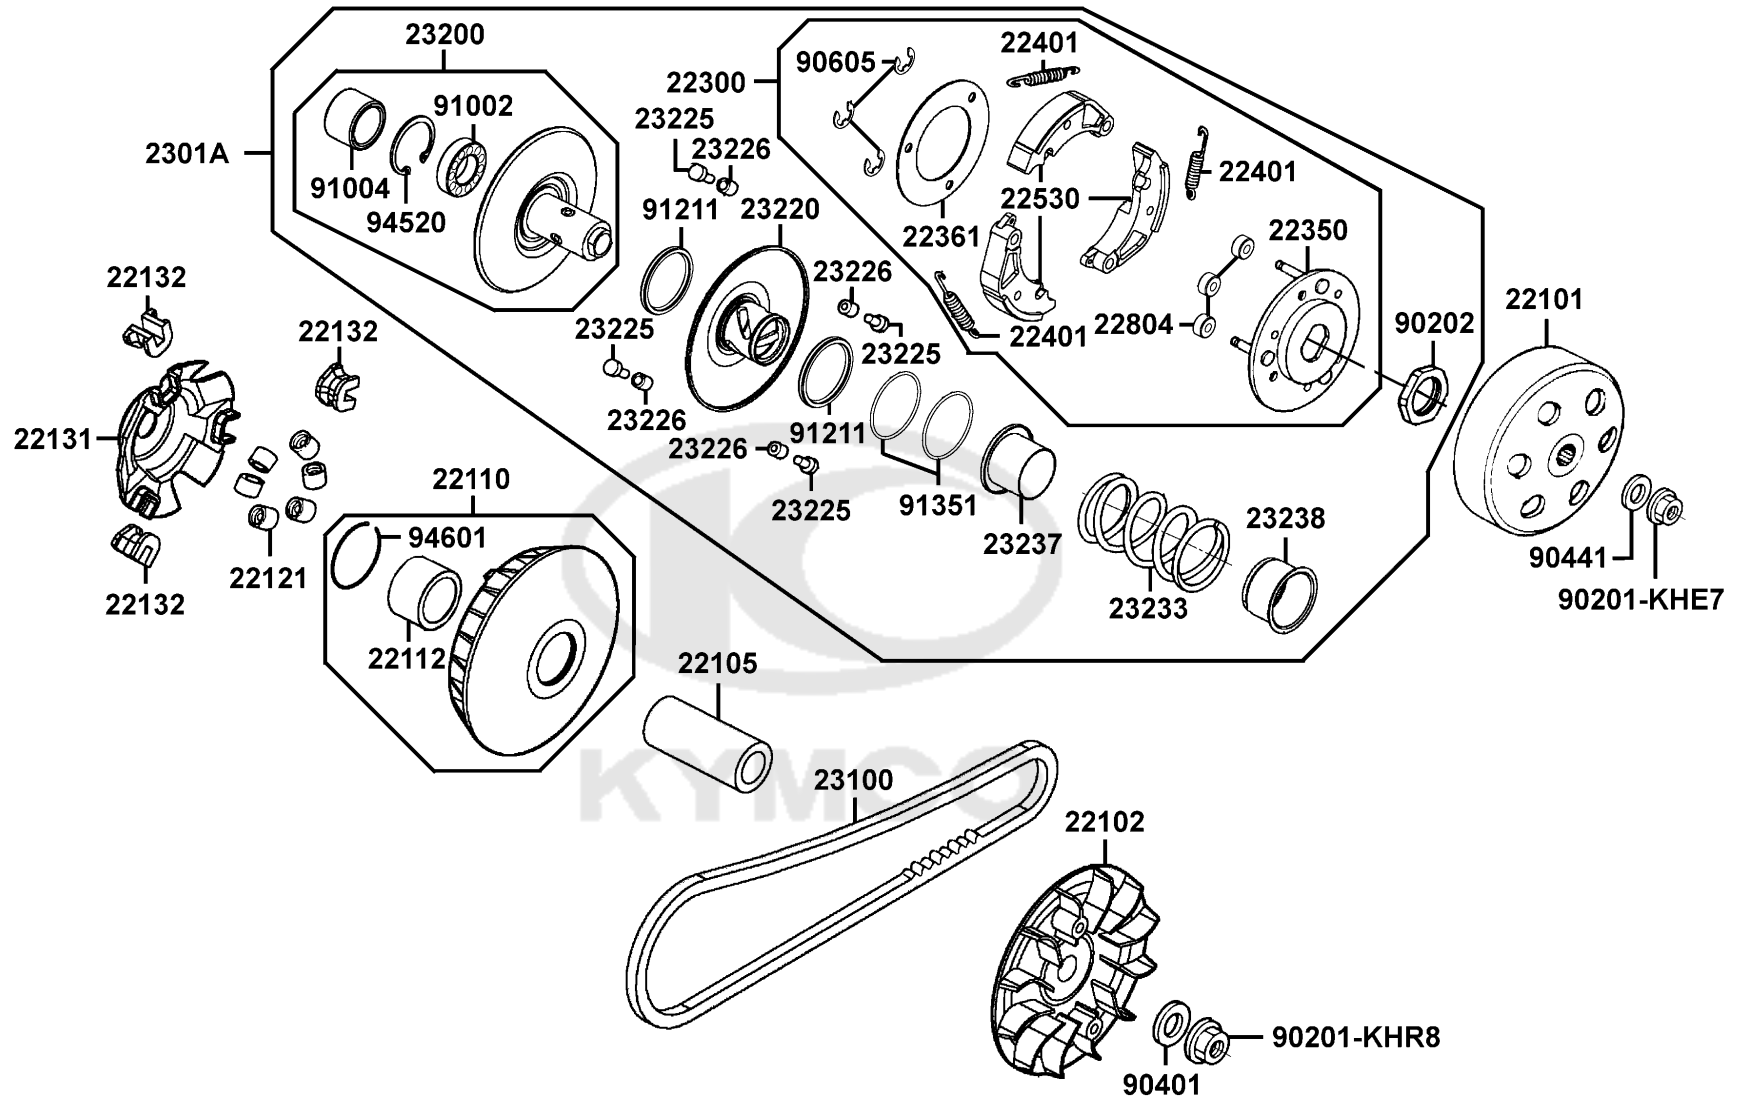

Transmission Pulley