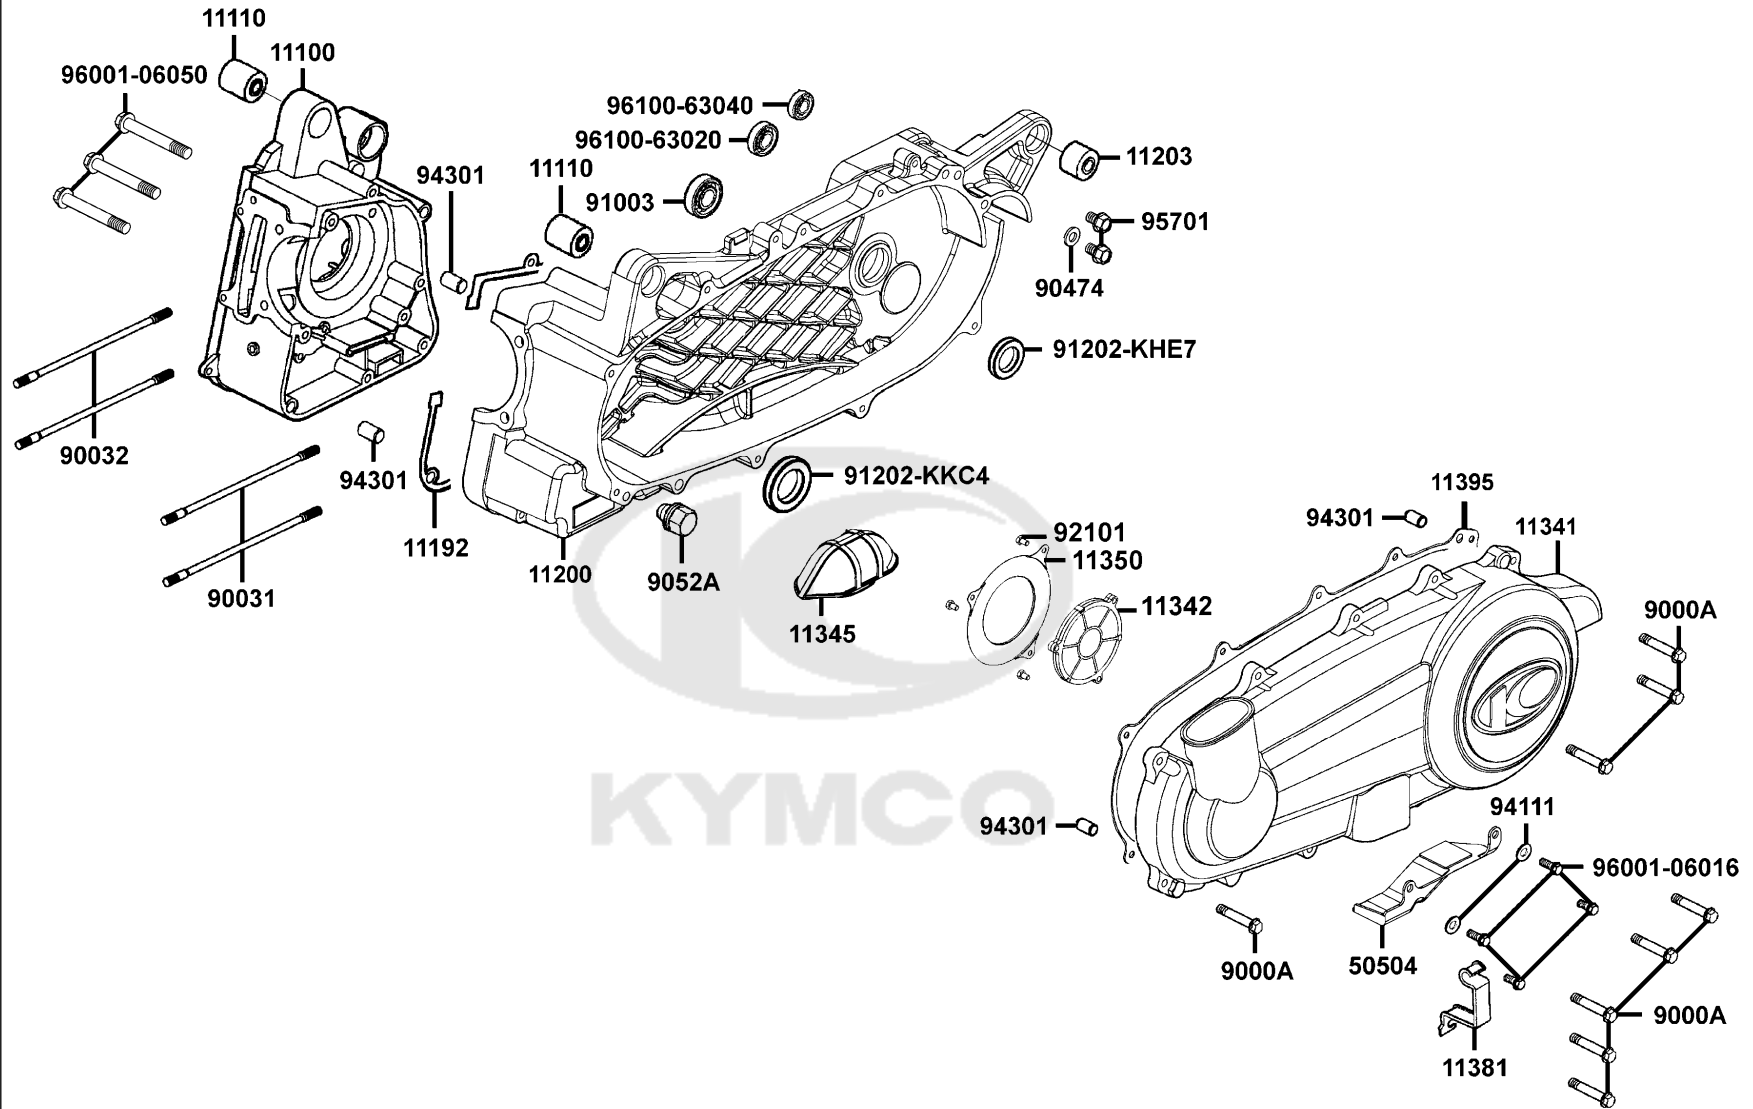

F24 Caution Label

F25 Emblem Stripe

F26 Key

E01

Crank Case

Sales mark 記号	Ref no 参照用番号	Part no パーツ番号	Description 部品名	Reg description 部品名	Regd no 必要個数	Ref Price 希望小売価格(税抜)	E01
	11100	11100-LDB2-E00	CRANK CASE COMP R	CRANK CASE COMP R	1	23760	
	11110	11110-LLJ3-E00	RUB BUSH ENG HANGER	RUB BUSH ENG HANGER	2	1400	
	11192	11192-KHE7-980	GASKET CRANK CASE @A	GASKET CRANK CASE @A	2	960	
	11200	11200-LDB2-E00	CASE COMP LEFT ** (0) C.2006.03.29	CASE COMP LEFT ** (0) C.2006.03.29	1	33270	
	11200	11200-LDB2-E01	CASE COMP LEFT	CASE COMP LEFT	1	33270	
	11203	11203-LBA2-E00	RUB BUSH L CASE	RUB BUSH L CASE	1	580	
**	11341	11341-LDF2-900	COVER LEFT	COVER LEFT	1	14260	
**	11341	11341-LDF2-910	COVER LEFT	COVER LEFT	1	16730	
**	11341	11341-LLJ3-E00	COVER LEFT	COVER LEFT	1	14260	
	11342	11342-LDF2-910	PLATE L COVER	PLATE L COVER	1	390	
	11345	11345-LDB2-E00	DUCT L COVER	DUCT L COVER	1	2230	
	11350	11350-LHG7-E00	ELEMENT COMP L COVER	ELEMENT COMP L COVER	1	680	
	11381	11381-KHB4-900	CLAMPER THROTTLE CABLE	CLAMPER THROTTLE CABLE	1	200	
	11395	11395-LLJ3-E00	GASKET L COVER	GASKET L COVER	1	3500	
	11395	11395-LLJ3-E01	GASKET L COVER	GASKET L COVER	1	3170	
	50504	50504-LDB2-E00	STAND MAIN STOPPER	STAND MAIN STOPPER	1	960	
	9000A	9000A-KTDT-900	BOLT ASSY SPECIAL 6*29.5	BOLT ASSY SPECIAL 6*29.5	9	100	
	90031	90031-KEBE-900	BOLT A STUD 8MM	BOLT A STUD 8MM	2	510	
	90032	90032-KEBE-900	BOLT B STUD 8MM	BOLT B STUD 8MM	2	180	
	90474	90474-3C33-001	WASHER 8MM	WASHER 8MM	1	60	