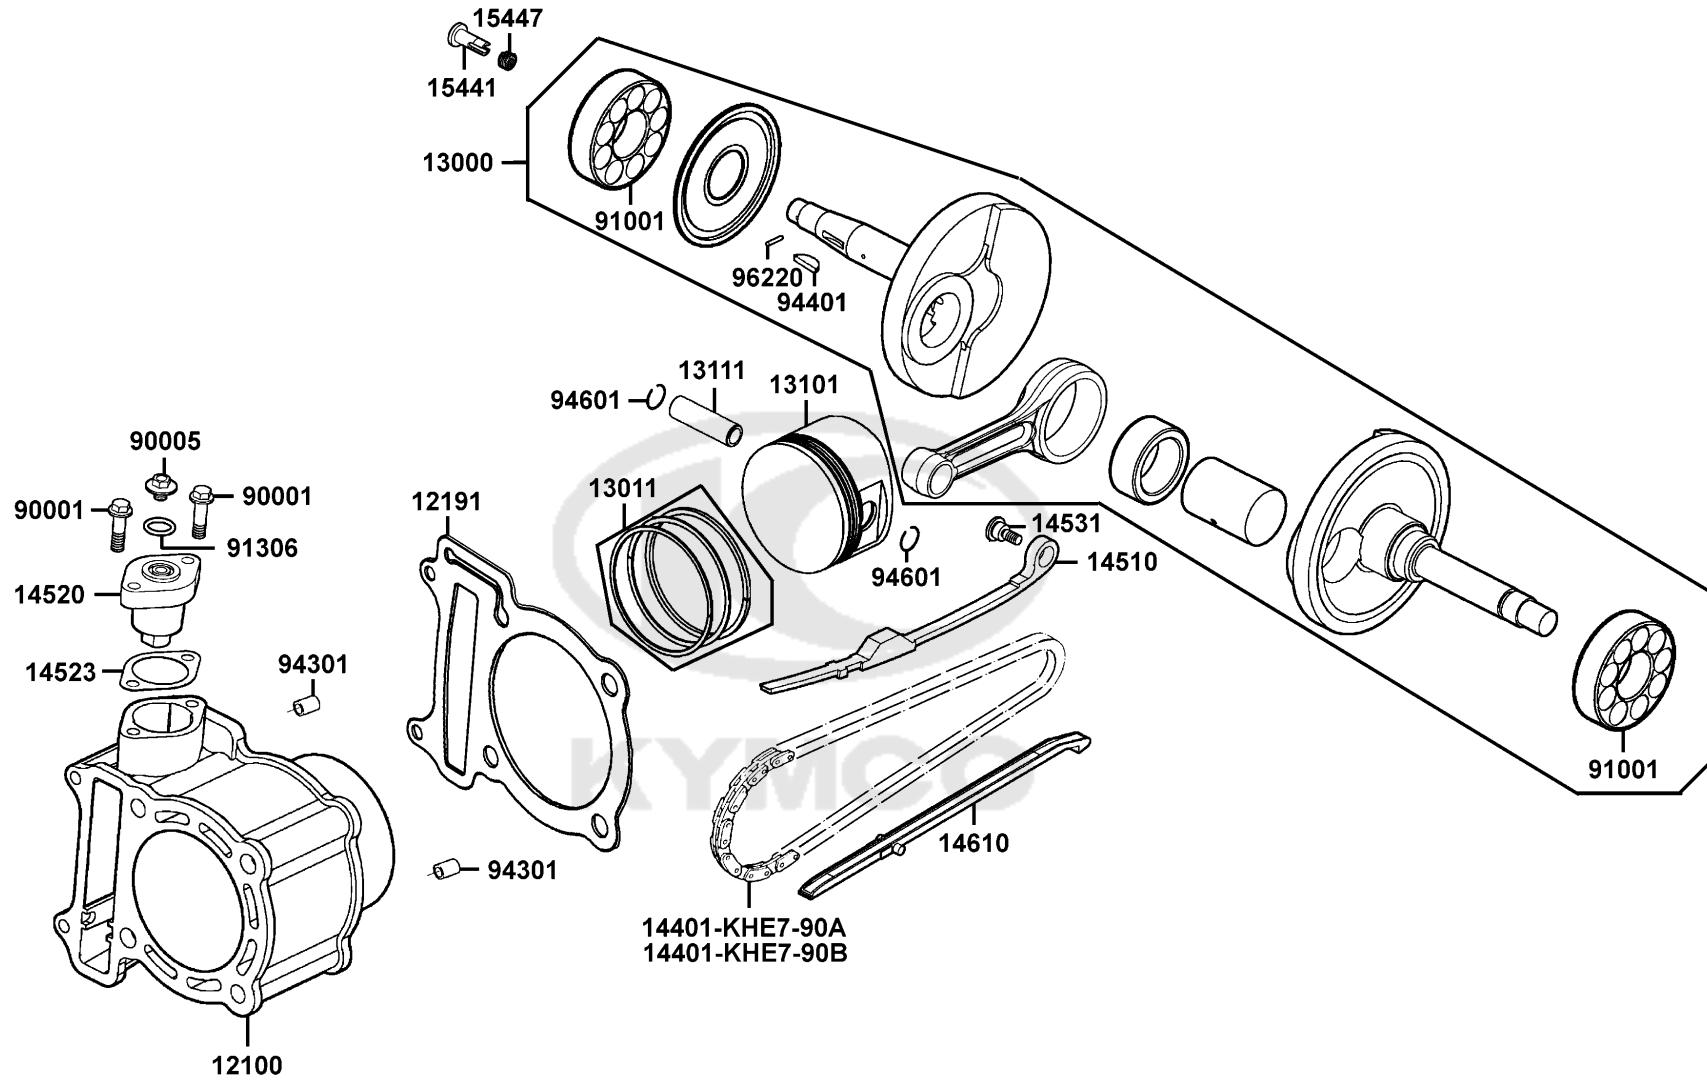

E02

Cylinder Head Cover Cylinder Head

Sales mark 記号	Ref no 参照用番号	Part no パーツ番号	Description 部品名	Reg description 部品名	Regd no 必要個数	Ref Price 希望小売価格(税抜)	E02
92900A		92900-08046-0B	BOLT STUD 8X46	BOLT STUD 8X46	2	260	
93500		93500-05016-0F	SCREW PAN 5*16	SCREW PAN 5*16	1	200	
94050		94050-06080	NUT FLANGE 6MM	NUT FLANGE 6MM	2	60	
94050A		94050-08080	NUT FLANGE 8MM	NUT FLANGE 8MM	4	60	
94301		94301-10160	DOWEL PIN 10*16	DOWEL PIN 10*16	4	60	
94591		94591-KFBF-900	CLIP 2*70	CLIP 2*70	1	60	
95701		95701-06025-06	BOLT FLANGE 6*25	BOLT FLANGE 6*25	1	60	
95701A		95701-06040-06	BOLT FLANGE 6*40 (C)	BOLT FLANGE 6*40 (C)	1	200	
96001		96001-06018-06	BOLT FLANGE SH 6X18	BOLT FLANGE SH 6X18	1	60	
96001A		96001-06100-06	BOLT FLANGE SH 6*100	BOLT FLANGE SH 6*100	1	60	
98069		98069-5791R-00	SPARK PLUG DPR(7EA-9)	SPARK PLUG DPR(7EA-9)	1	1210	