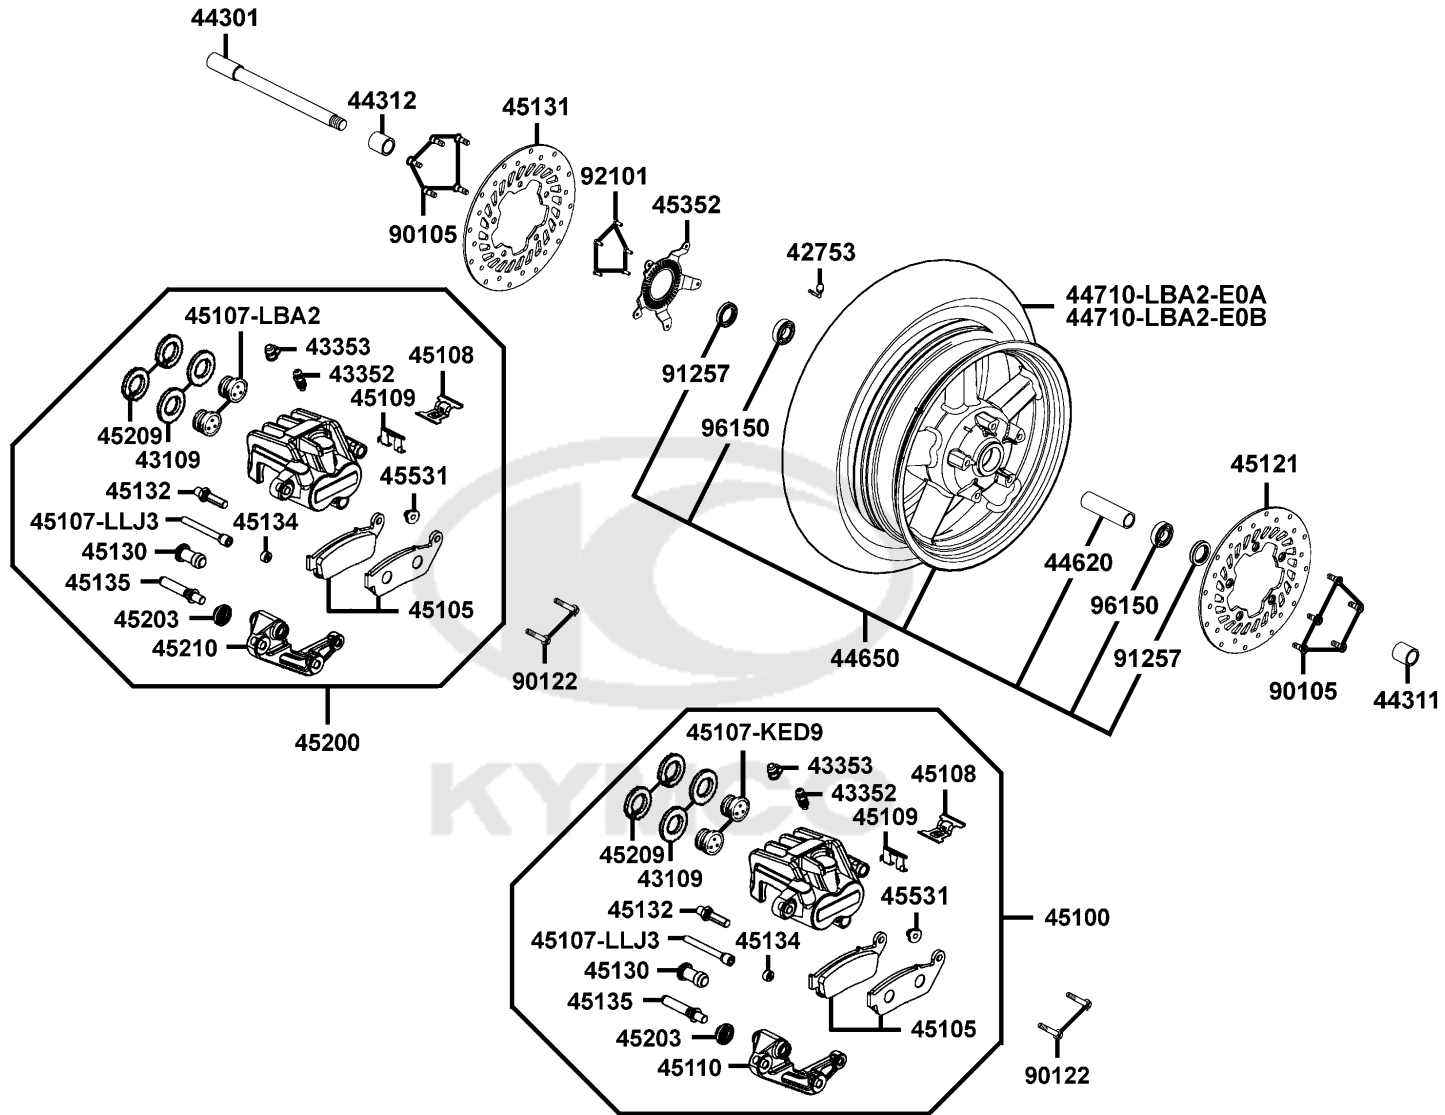

Front Wheel