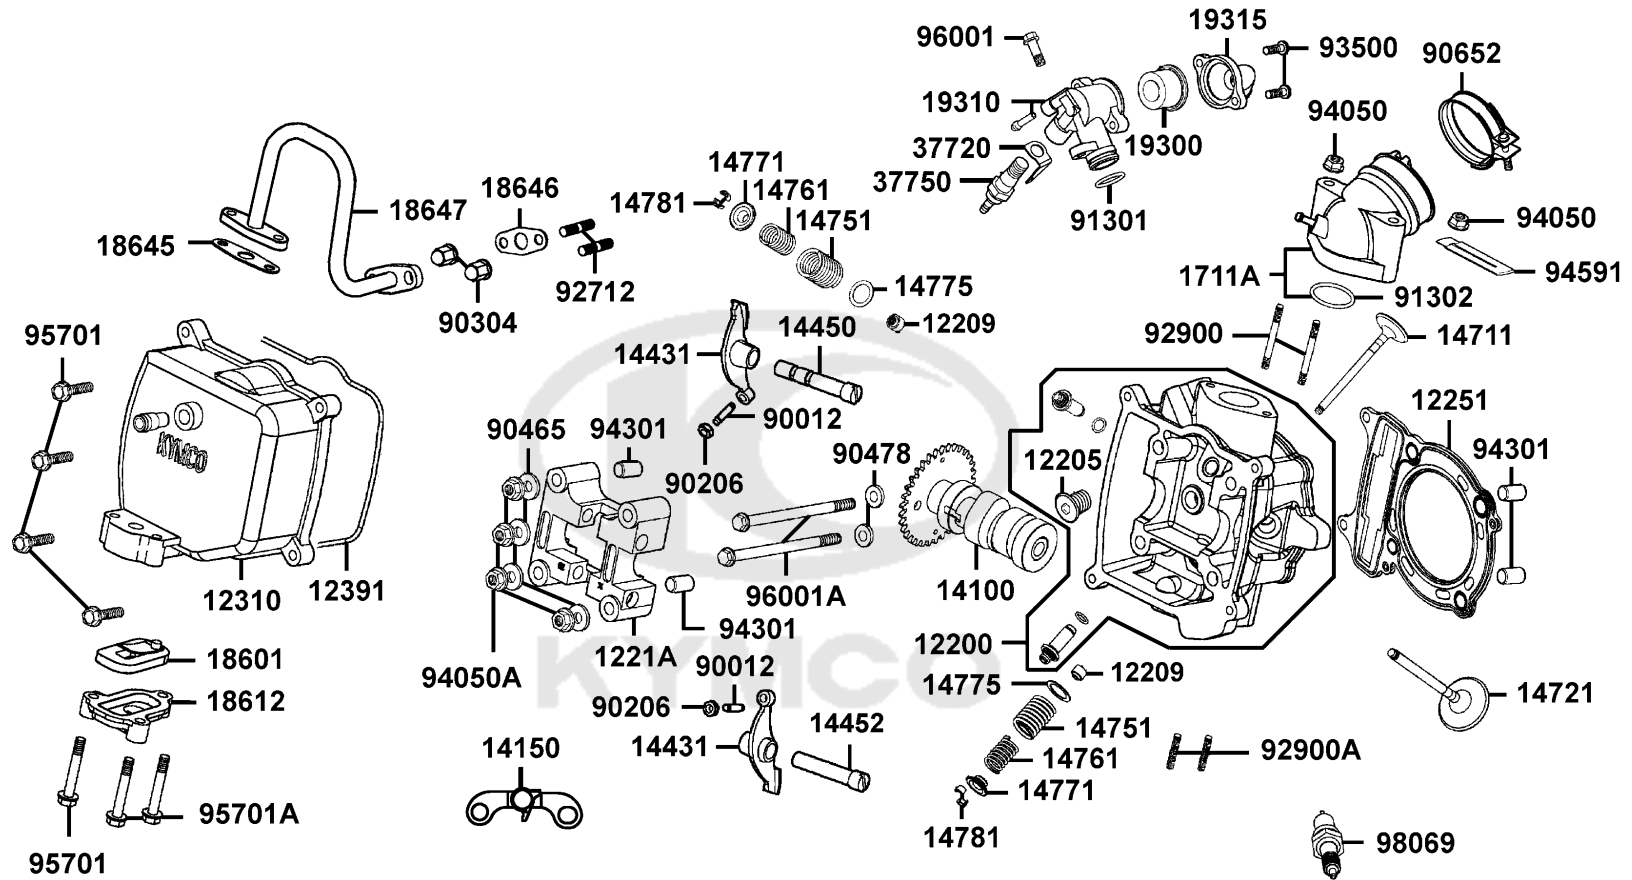

E02

Cylinder Head Cover Cylinder Head

Sales mark 記号	Ref no 参照用番号	Part no パーツ番号	Description 部品名	Reg description 部品名	Regd no 必要個数	Ref Price 希望小売価格(税抜)	E02
92900A		92900-08046-0B	BOLT STUD 8X46	BOLT STUD 8X46	2	260	
93500		93500-05016-0F	SCREW PAN 5*16	SCREW PAN 5*16	1	200	
94050		94050-06080	NUT FLANGE 6MM	NUT FLANGE 6MM	2	60	
94050A		94050-08080	NUT FLANGE 8MM	NUT FLANGE 8MM	4	60	
94301		94301-10160	DOWEL PIN 10*16	DOWEL PIN 10*16	4	60	
94591		94591-KFBF-900	CLIP 2*70	CLIP 2*70	1	60	
95701		95701-06025-06	BOLT FLANGE 6*25	BOLT FLANGE 6*25	1	60	
95701A		95701-06040-06	BOLT FLANGE 6*40 (C)	BOLT FLANGE 6*40 (C)	1	200	
96001		96001-06018-06	BOLT FLANGE SH 6X18	BOLT FLANGE SH 6X18	1	60	
96001A		96001-06100-06	BOLT FLANGE SH 6*100	BOLT FLANGE SH 6*100	1	60	
98069		98069-5791R-00	SPARK PLUG DPR(7EA-9)	SPARK PLUG DPR(7EA-9)	1	1210	