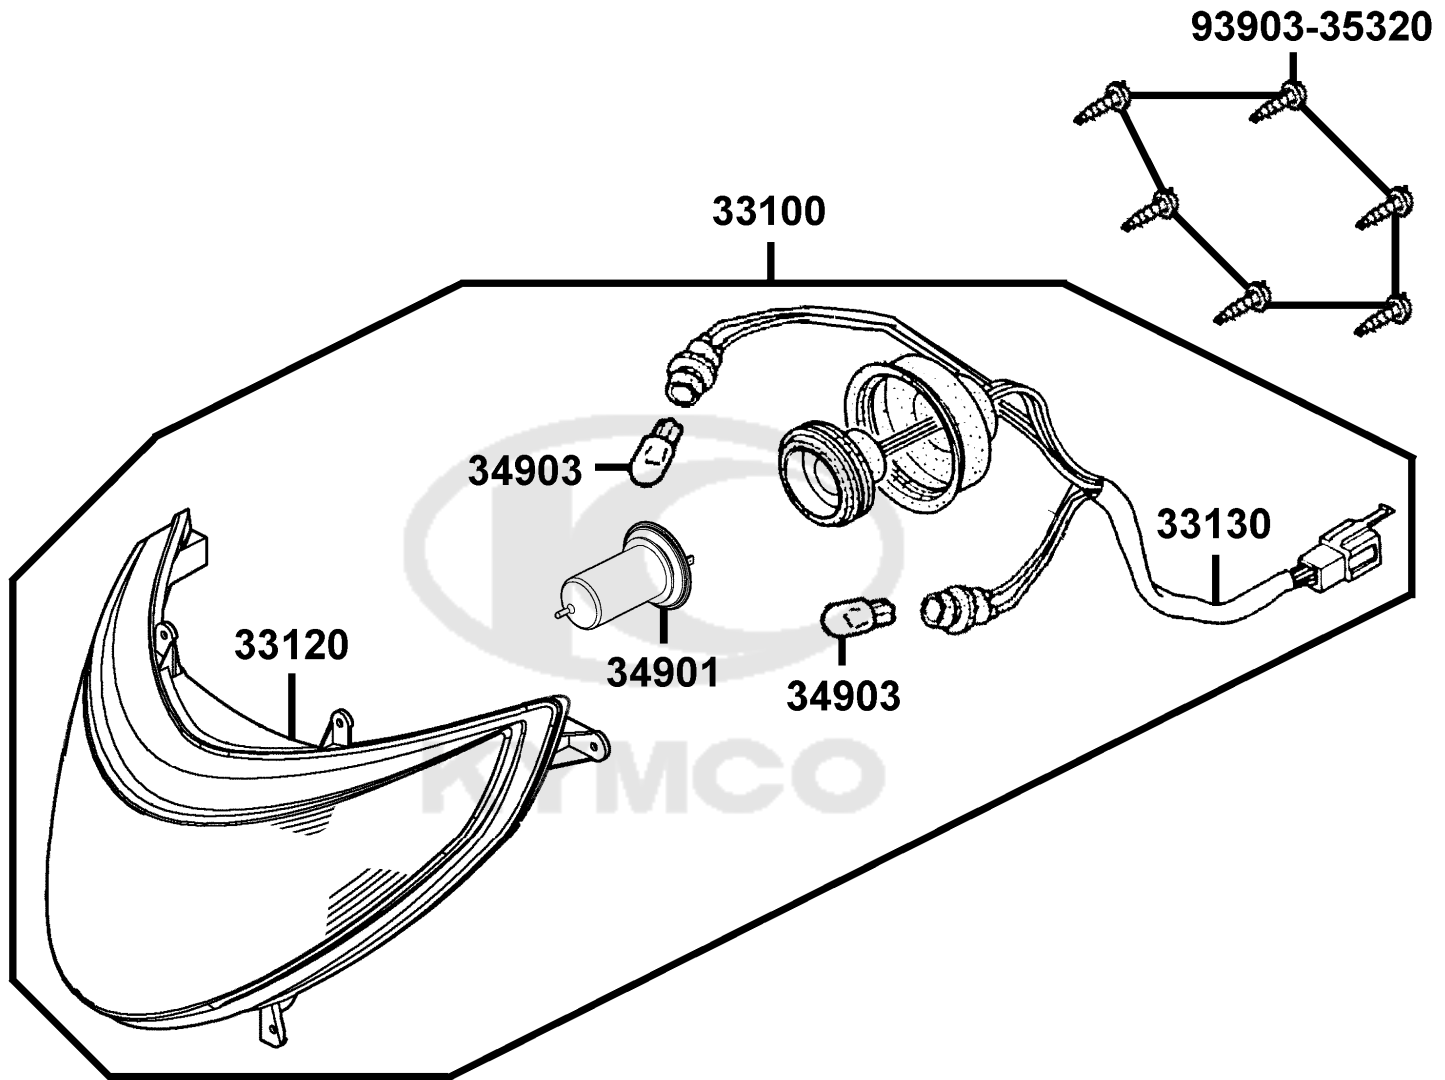

F01

Head Light