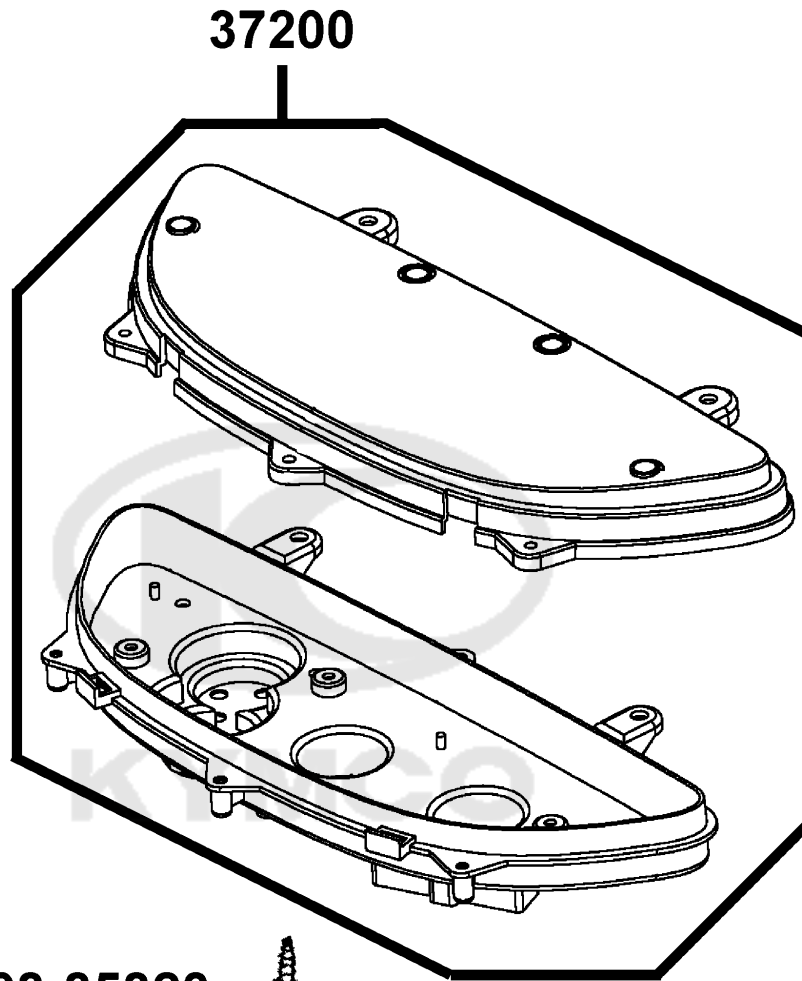

37200

93903-35320 —

93903-35320 —