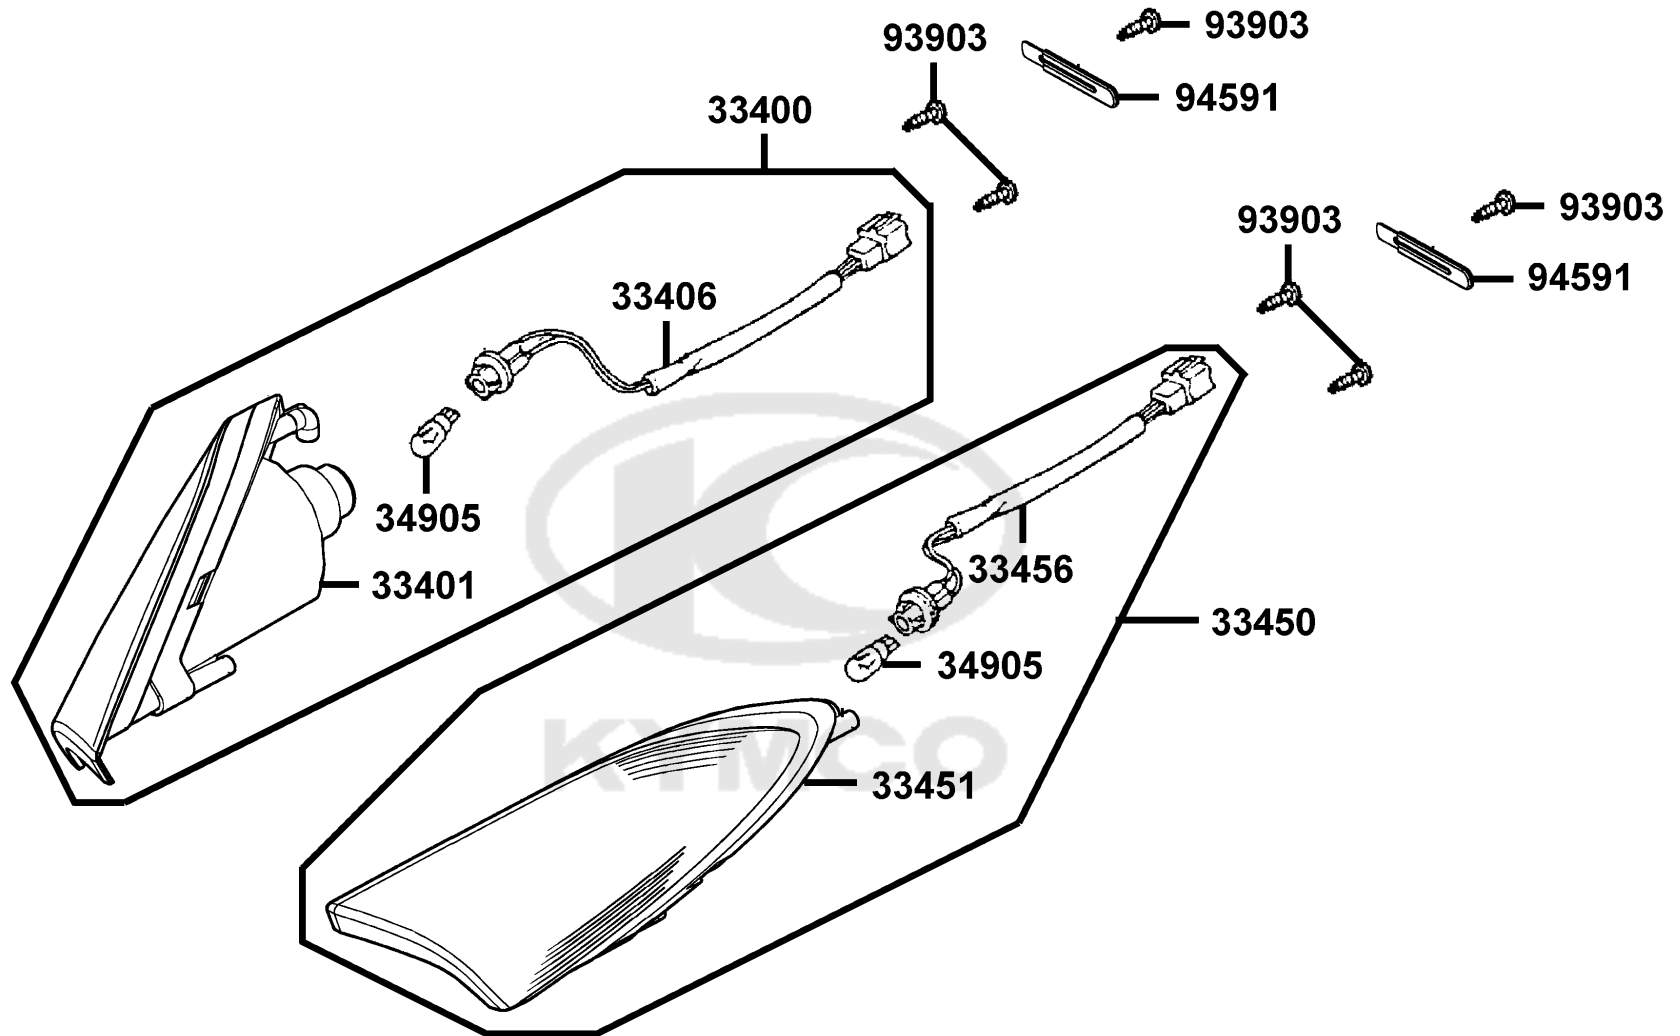

F17

Front Winker