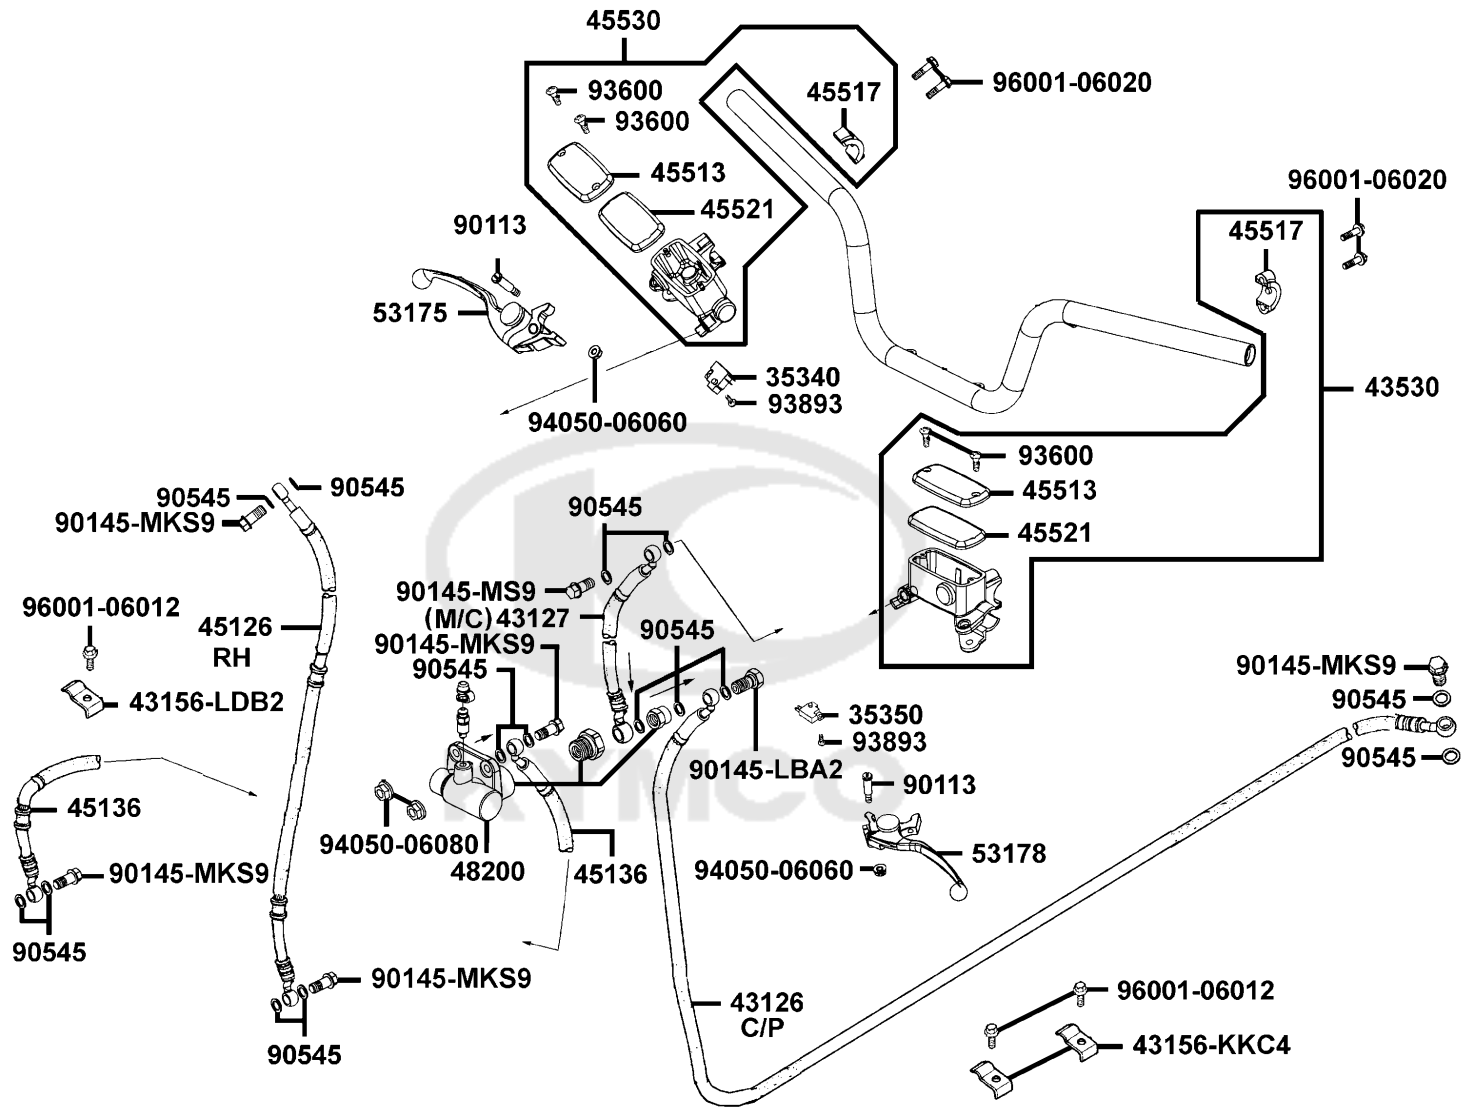

Brake Master Cylinder