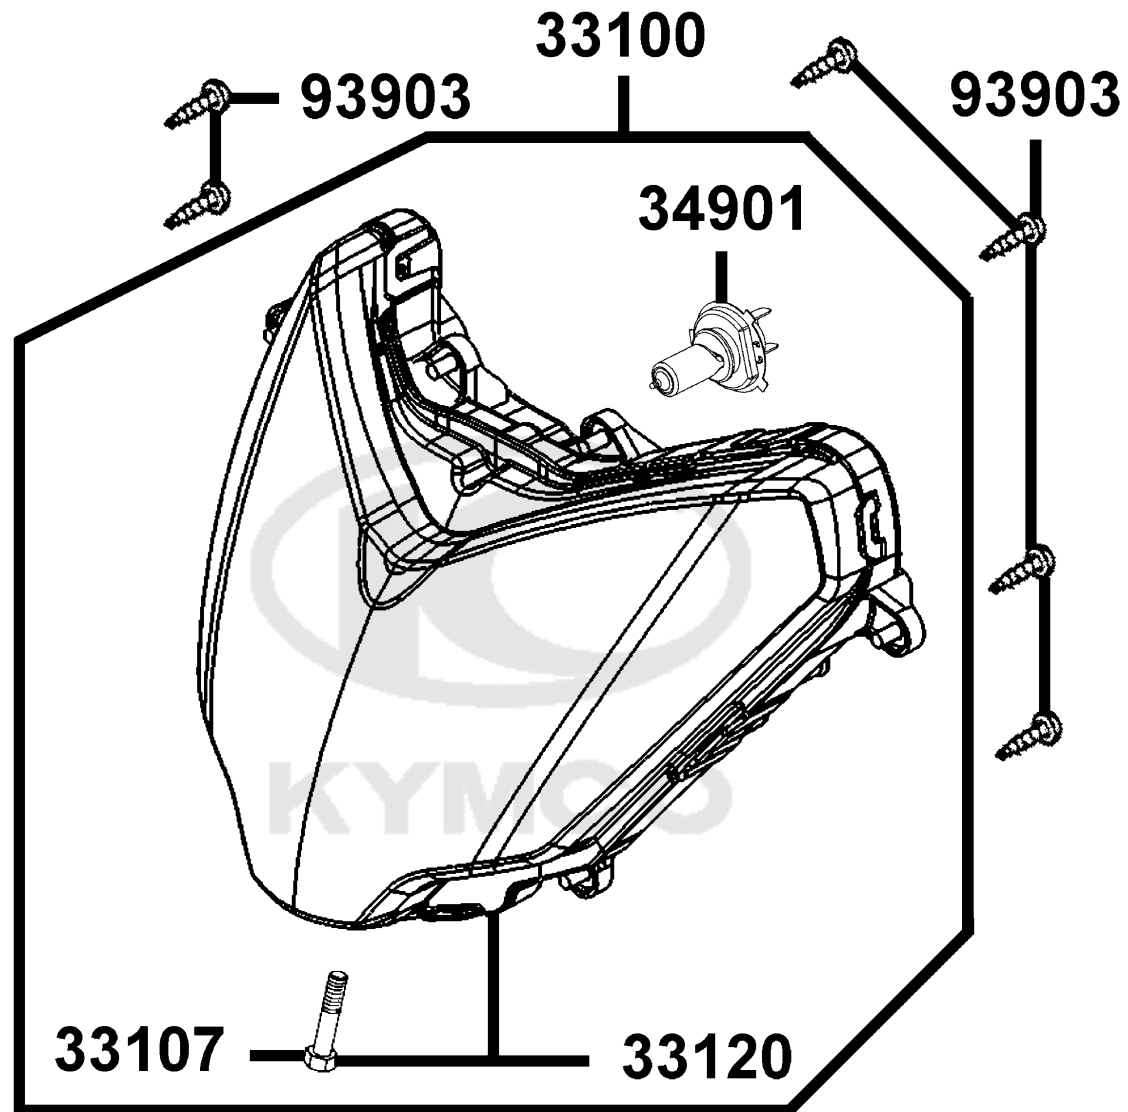

F01

Head Light