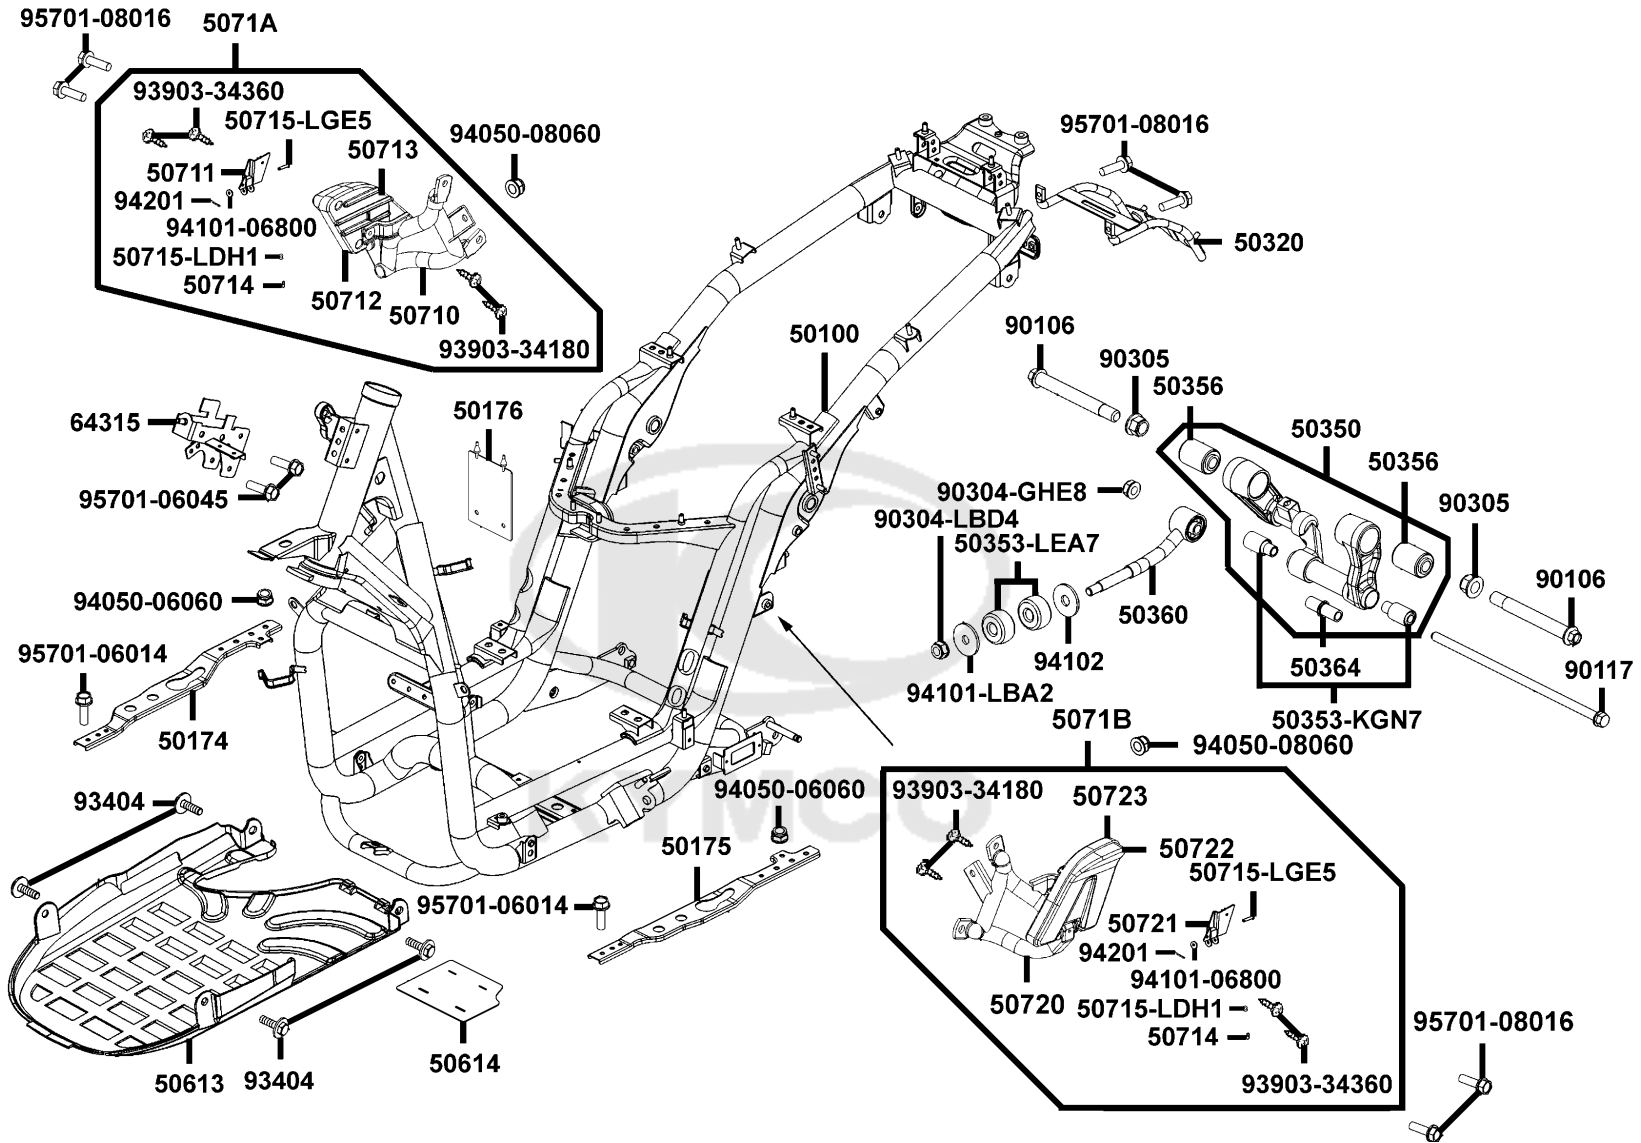

F20

Frame Body