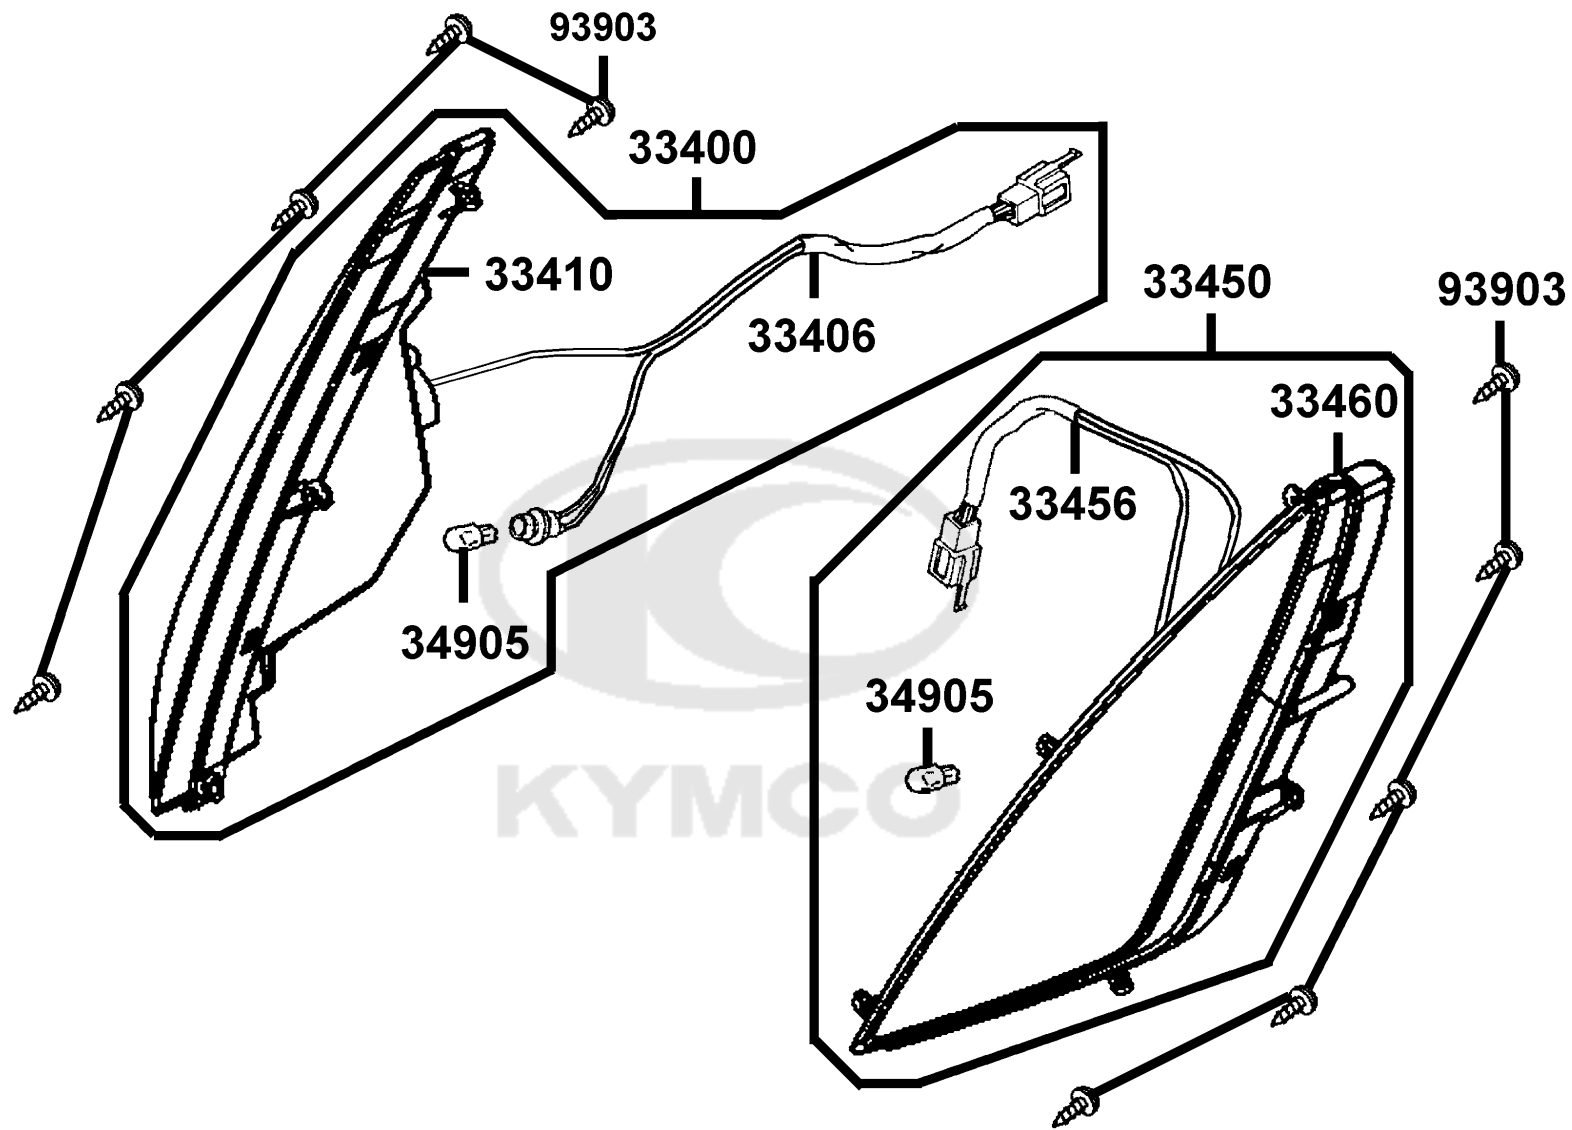

F17

Winker Assy Fr