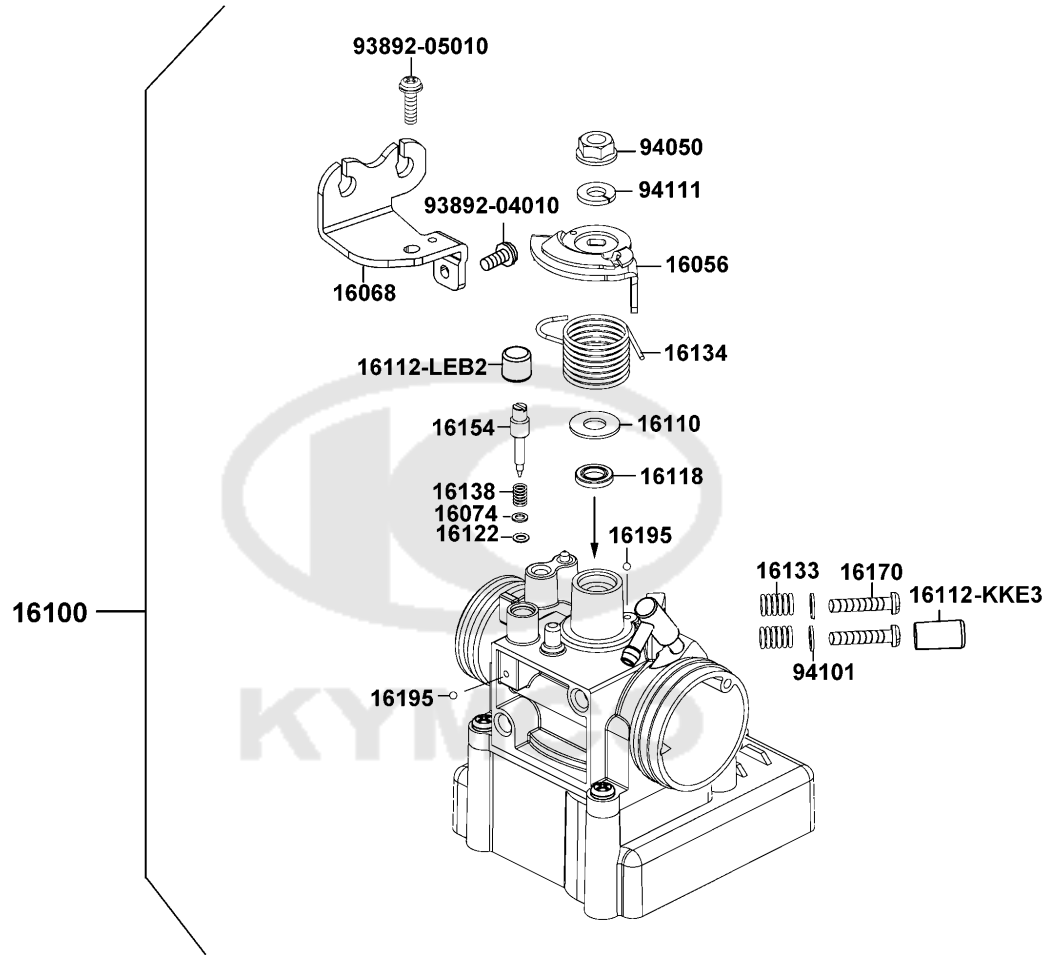

E08

THROTTLE BODY ASSY