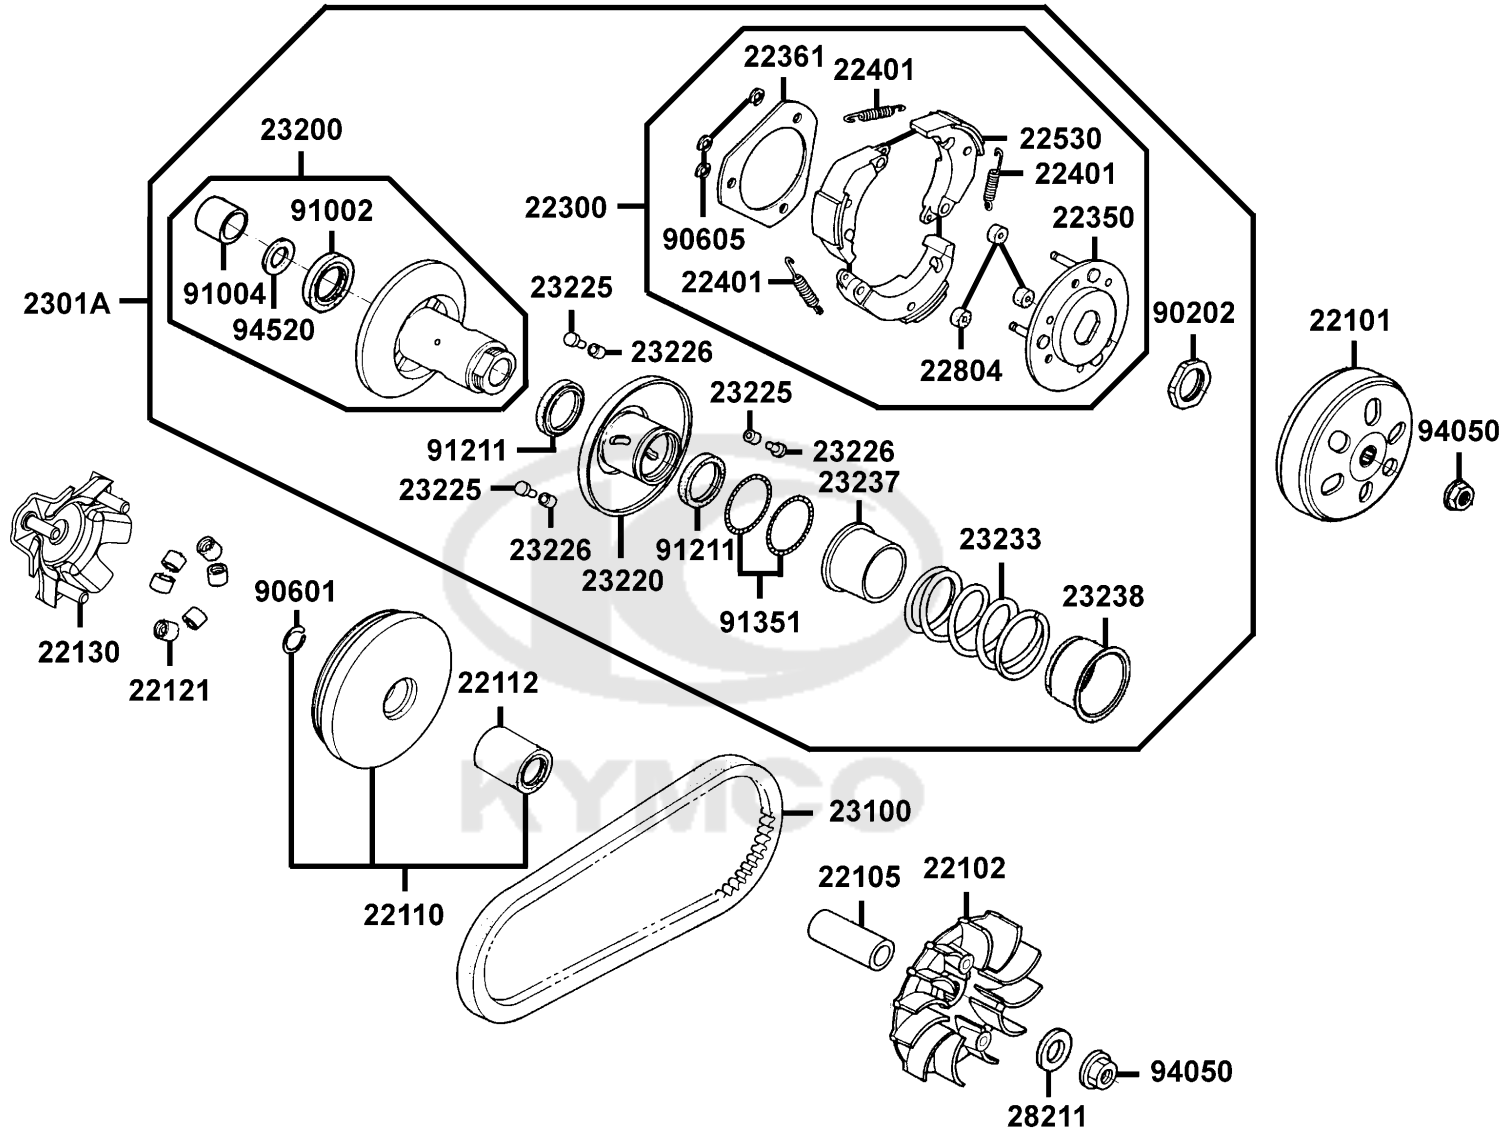

Drive Pulley