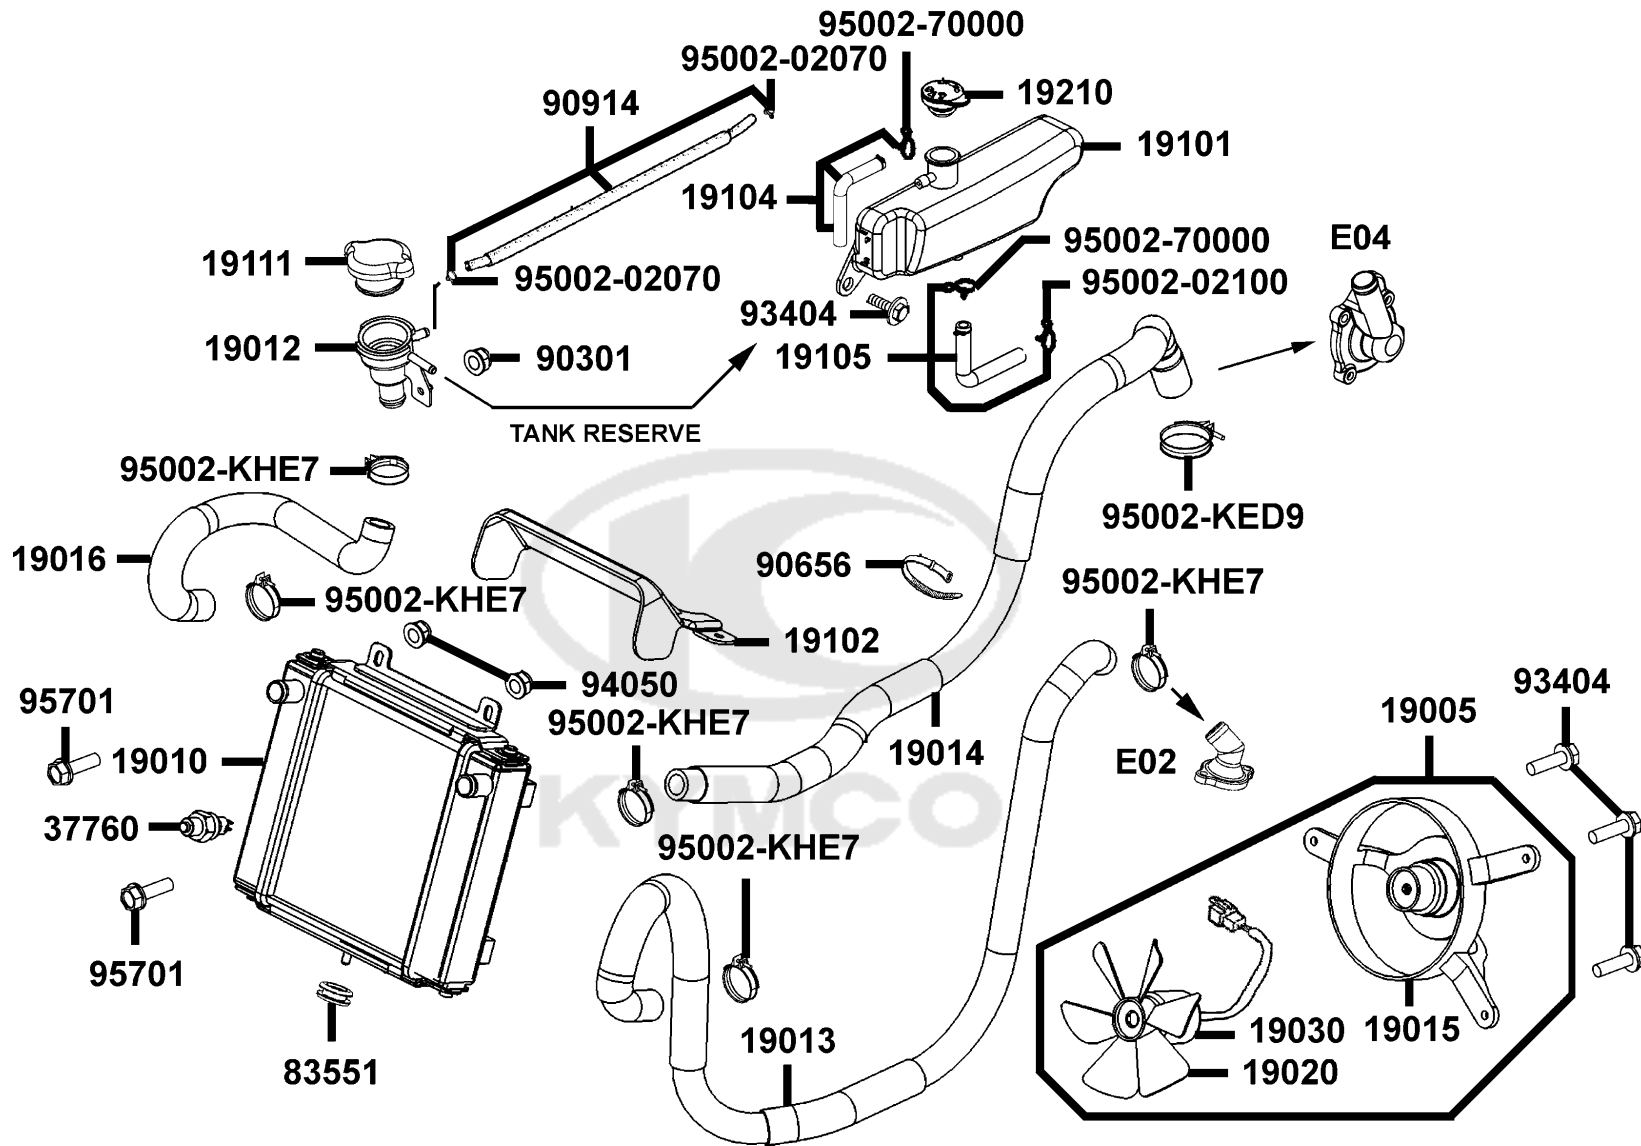

F21

Radiator