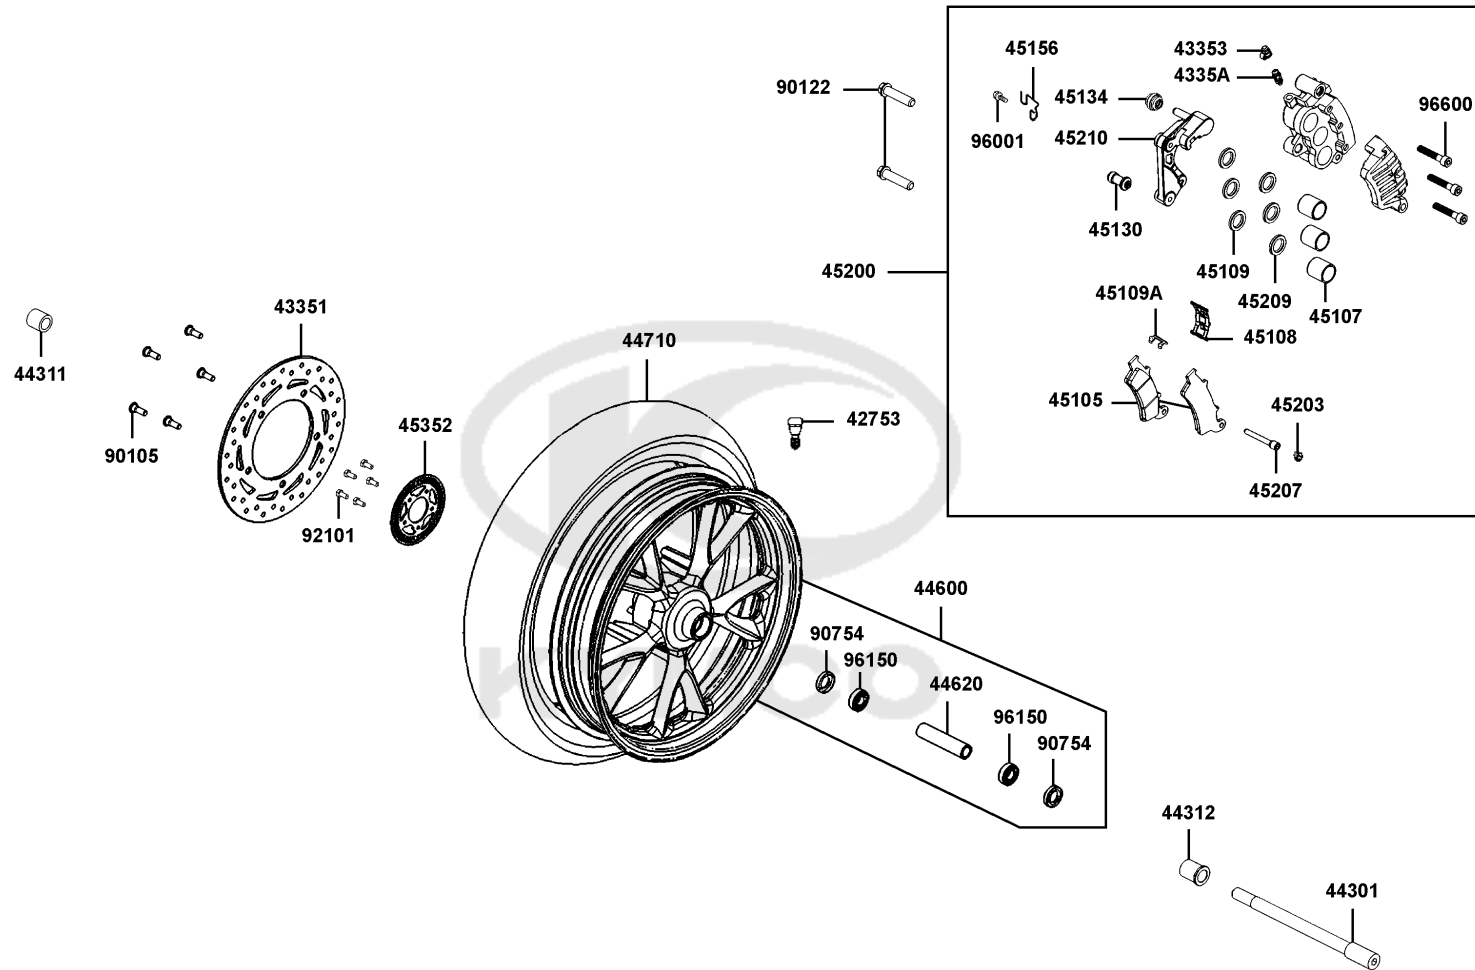

F07

Front Wheel