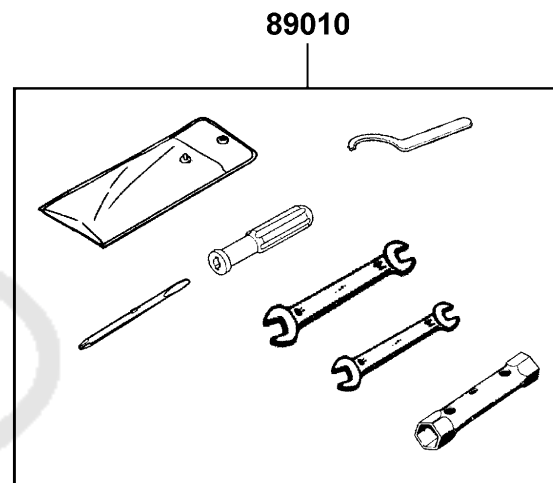

F09

Seat

94050 —

— 94050

KYMCO