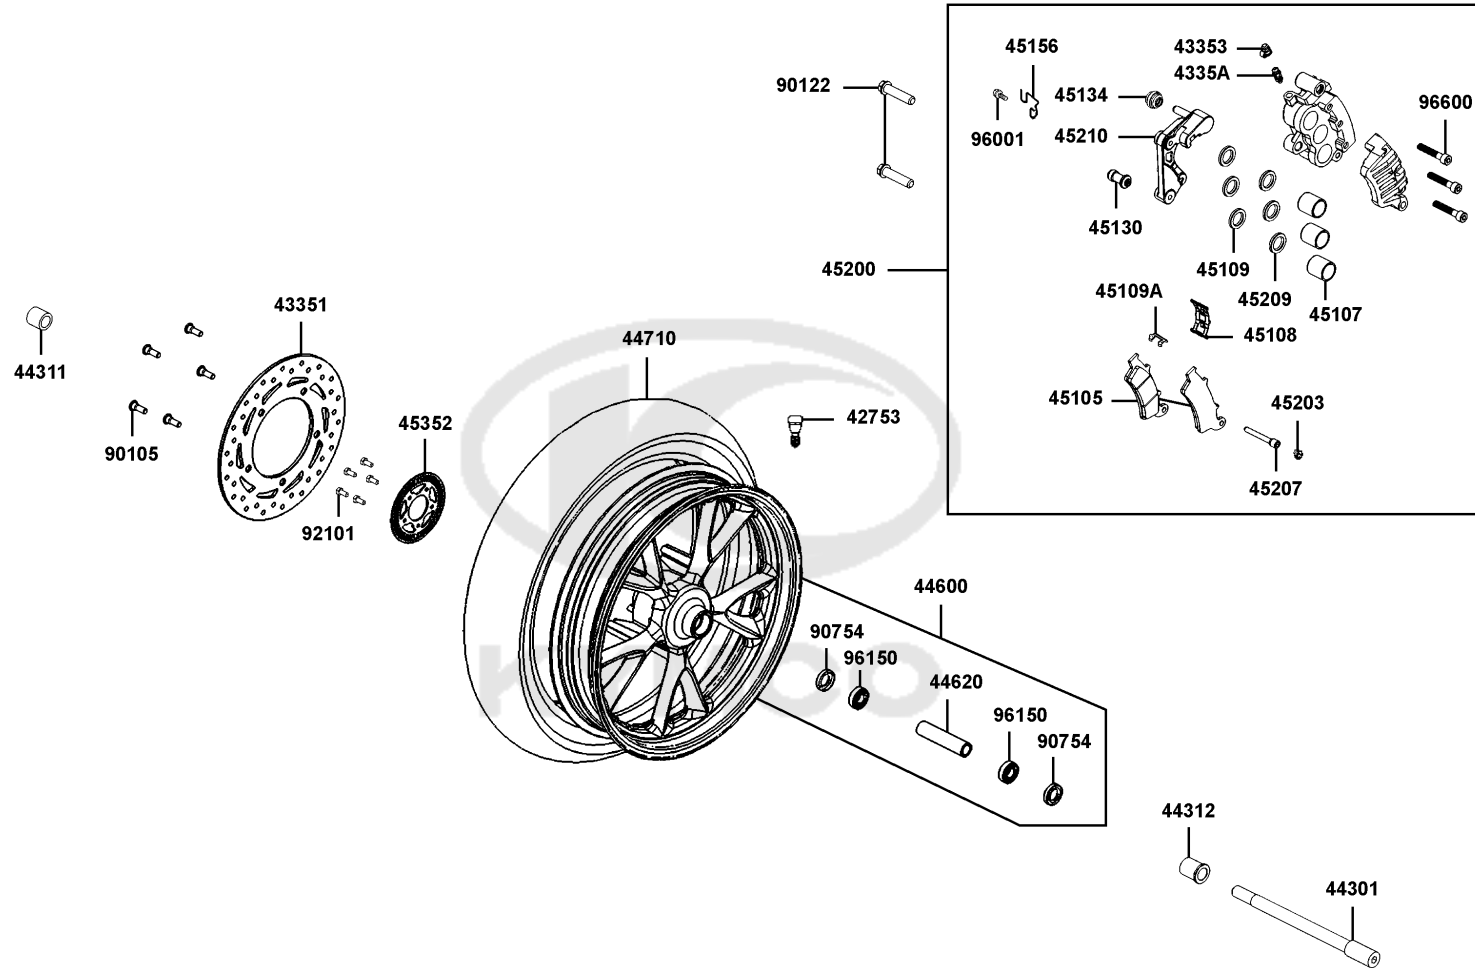

F07

Front Wheel

Sales mark 記号	Ref no 参照用番号	Part no パーツ番号	Description 部品名	Reg description 部品名	Regd no 必要個数	Ref Price 希望小売価格(税抜)	F07
45207		45207-LGE5-E00	PIN HANGER	PIN HANGER	1	260	
45209		45209-GBE2-007	SEAL PISTON	SEAL PISTON	3	370	
45210		45210-LGE5-305	BRACKET SET	BRACKET SET	1	4000	
45352		45352-LGE5-E00	TOOTHED RING SENSOR	TOOTHED RING SENSOR	1	580	
90105		90105-KCR3-001	BOLT FR DISK 8*24	BOLT FR DISK 8*24	5	80	
90122		90122-LEA7-E00	BOLT FLANGE 10x42(Cr)	BOLT FLANGE 10x42(Cr)	2	390	
90754		90754-LLJ3-E00	DUST SEAL	DUST SEAL	2	130	
92101		92101-05012-0G	BOLT HEX 5*12 (G)	BOLT HEX 5*12 (G)	1	60	
96001		96001-06012-06	BOLT FLANGE SH 6*12	BOLT FLANGE SH 6*12	1	60	
96150		96150-60020-10	BEARING BALL RADIAL 6002	BEARING BALL RADIAL 6002	2	1150	
96600		96600-LGE5-E00	SOCKET BOLT	SOCKET BOLT	3	390	