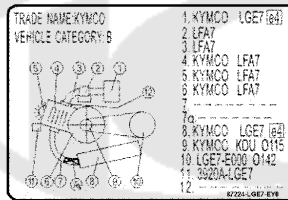

87224

86012