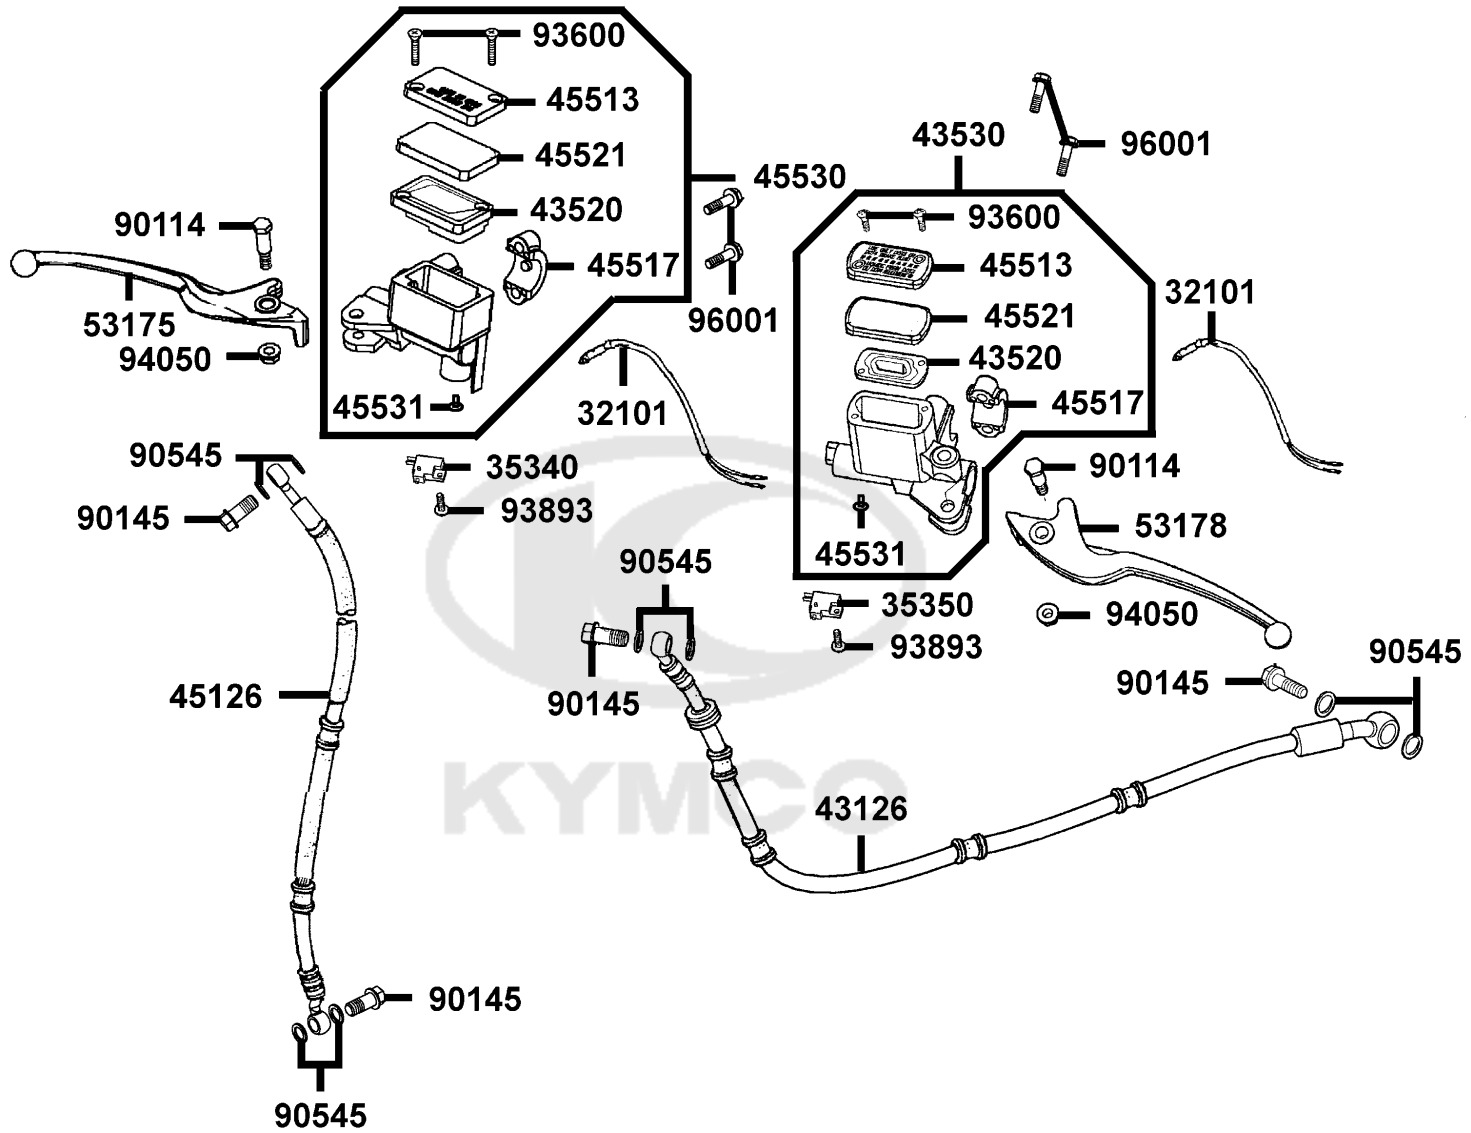

F04

Master Cylinder