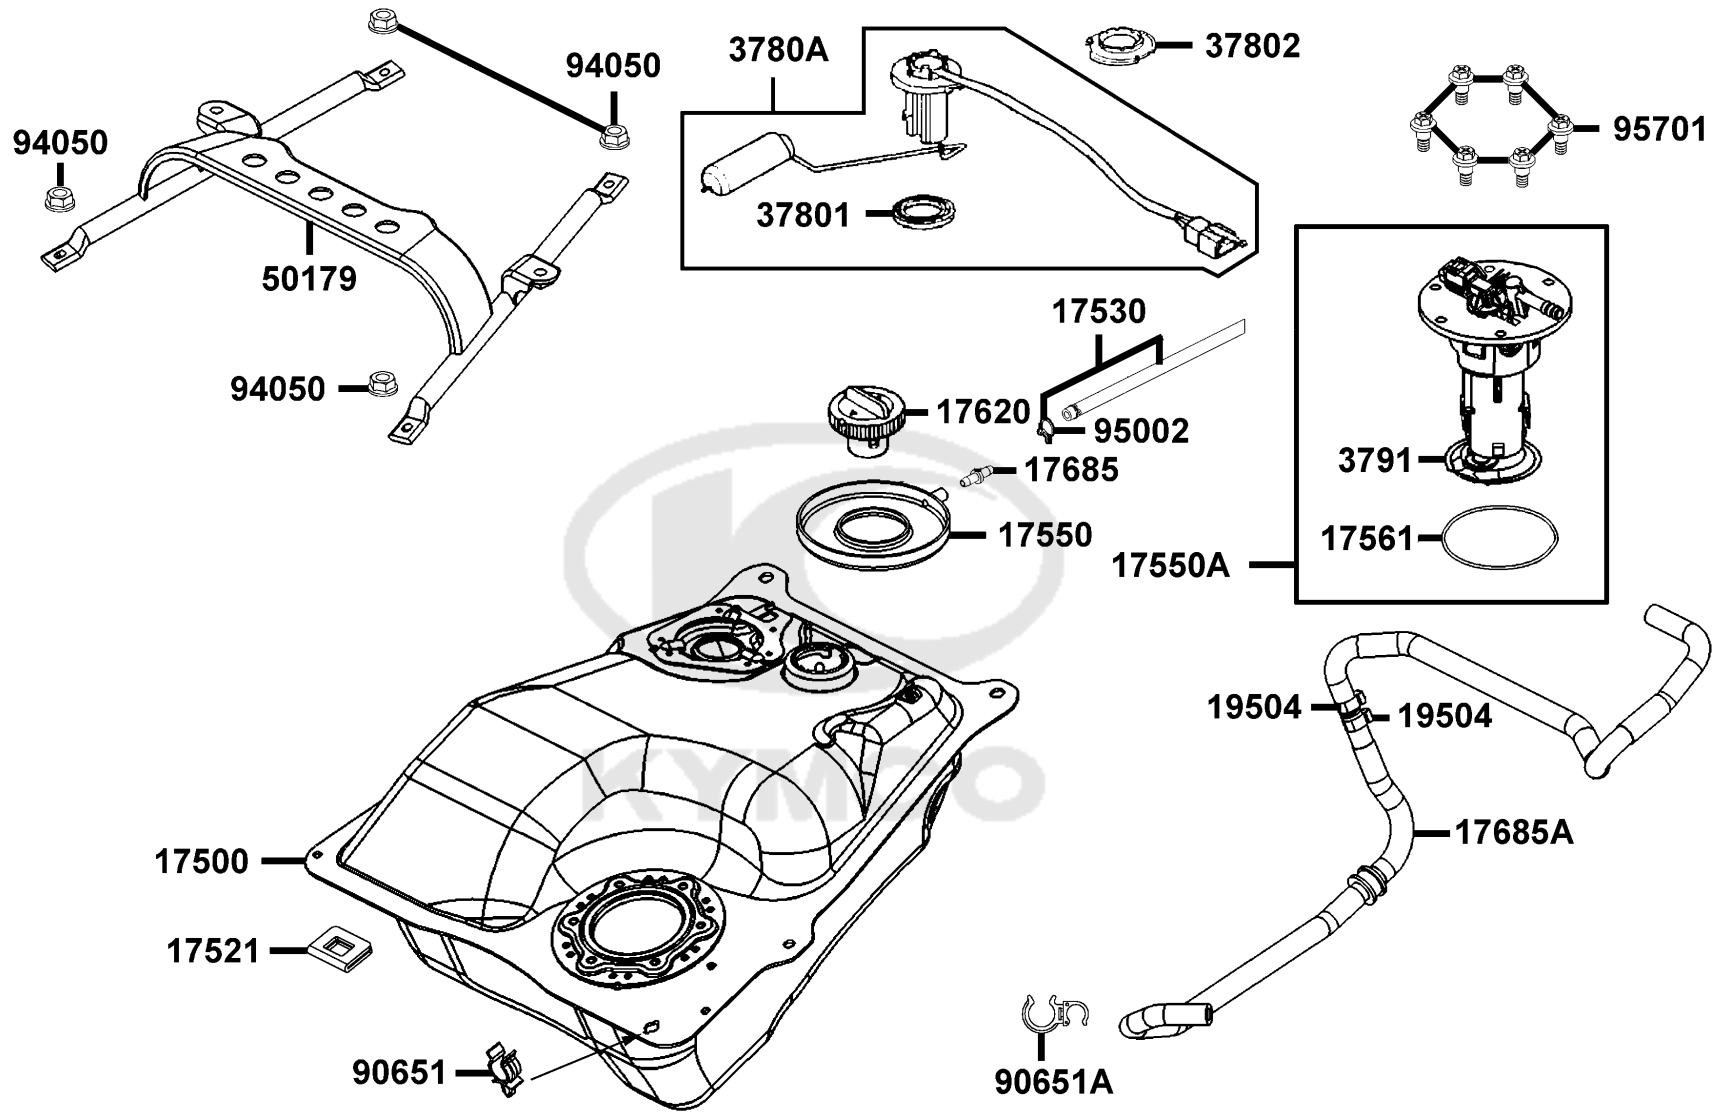

F10

Fuel Tank