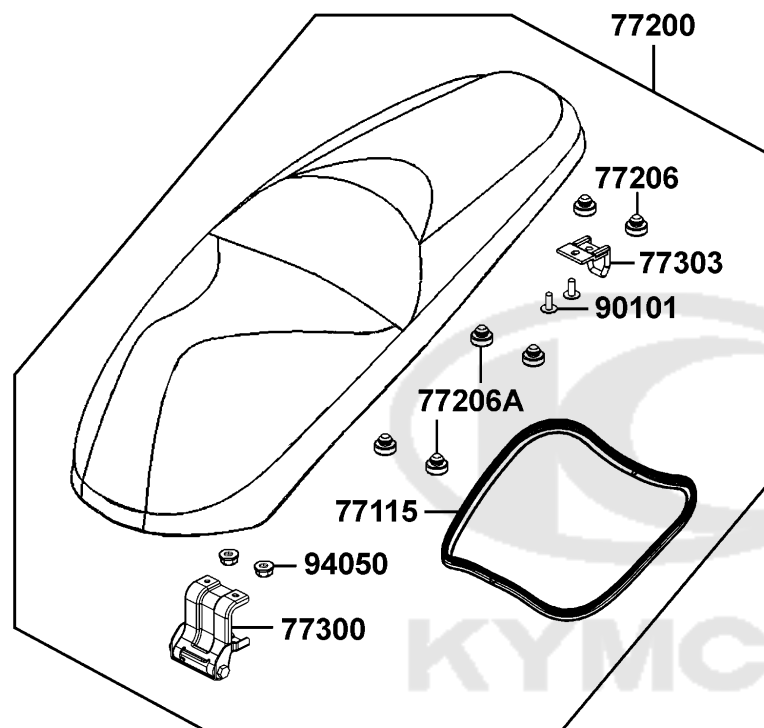

90122	90122-LEA7-E00	BOLT FLANGE 10x42(Cr)	BOLT FLANGE 10x42(Cr)	2	390	
90305	90305-KKAK-900	NUT U 16MM	NUT U 16MM	1	920	

F09

Seat

94050 — 

 — 94050

KYMCO

Sales mark 記号	Ref no 参照用番号	Part no パーツ番号	Description 部品名	Reg description 部品名	Regd no 必要個数	Ref Price 希望小売価格(税抜)	F09
	77115	77115-LGE5-E00	RUBBER SEAL	RUBBER SEAL	1	1240	
**	77200	77200-LGE5-E00	SEAT ASSY	SEAT ASSY	1	25670	
	77206	77206-KEB7-900	RUBBER SEAT CUSH	RUBBER SEAT CUSH	2	110	
	77206A	77206-KGBG-900	RUBBER SEAT CUSHION	RUBBER SEAT CUSHION	4	160	
	77300	77300-LGE5-E00	HINGE ASSY SEAT	HINGE ASSY SEAT	1	2670	
	77303	77303-LEA5-900	HOOK SEAT LOCK	HOOK SEAT LOCK	1	450	
	89010	89010-LGE5-E00	TOOL SET	TOOL SET	1	3720	
	90101	90101-KGC4-E00	SCREW SPECIAL 6*15	SCREW SPECIAL 6*15	2	60	
	94050	94050-06080	NUT FLANGE 6MM	NUT FLANGE 6MM	4	60	