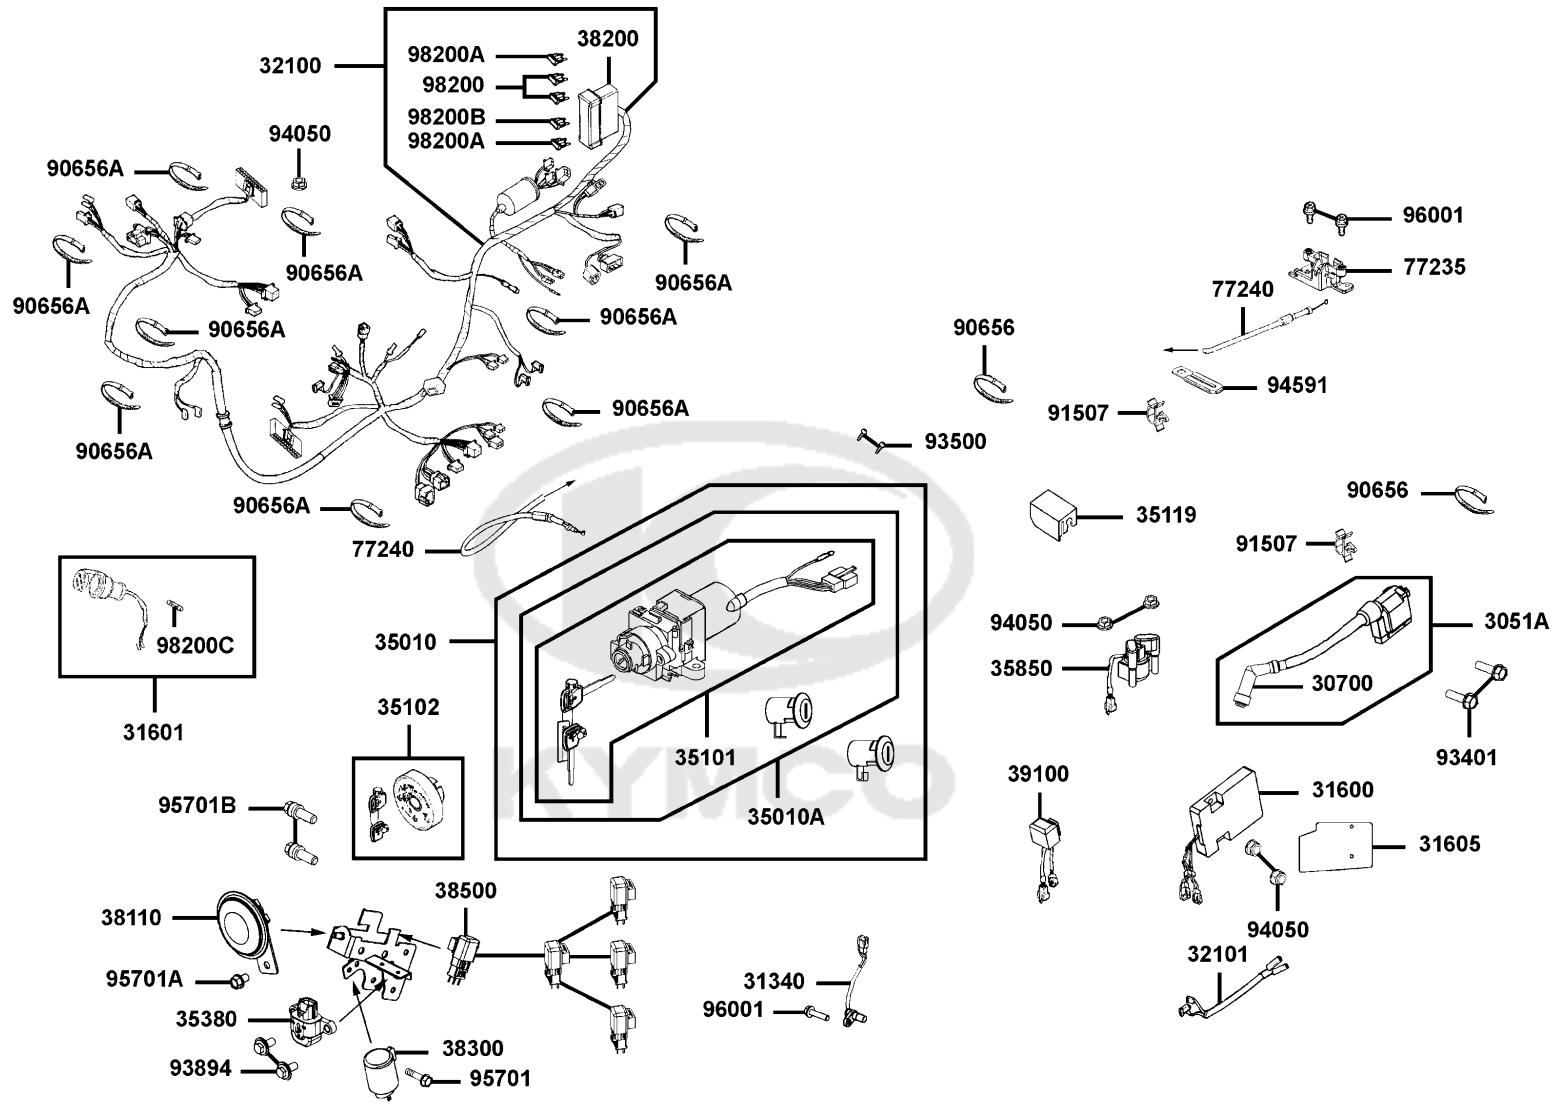

HARNESS WIRE