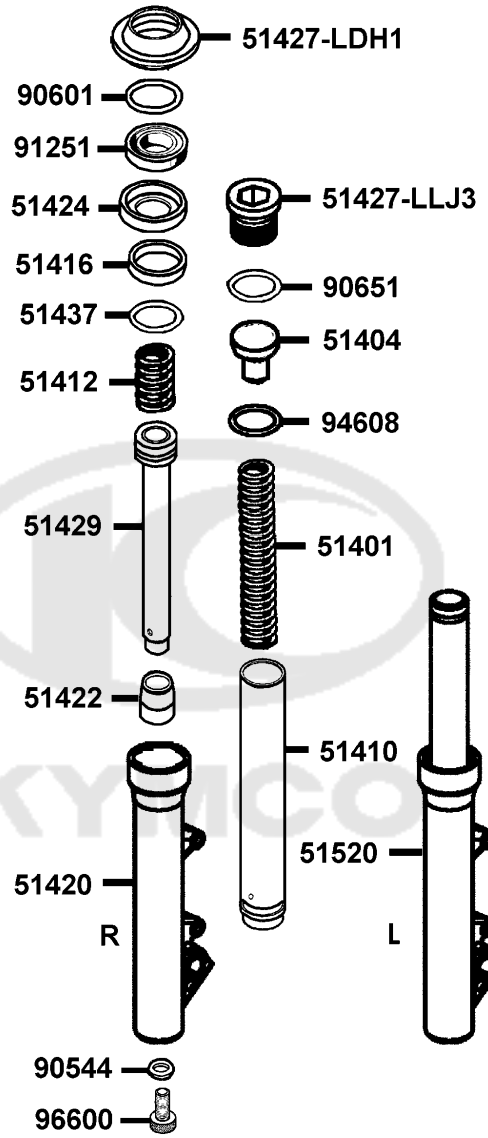

Separated Parts Of Fr Fork

Sales mark 記号	Ref no 参照用番号	Part no パーツ番号	Description 部品名	Reg description 部品名	Regd no 必要個数	Ref Price 希望小売価格(税抜)	F22
	51401	51401-LGE5-E00	SPRING	SPRING	2	2290	
	51404	51404-LDH1-E00	SPRING COLLAR	SPRING COLLAR	2	580	
	51410	51410-LEA7-E00	FORK PIPE COMP	FORK PIPE COMP	2	12480	
	51412	51412-LLJ3-E00	REBOUND SPRING	REBOUND SPRING	2	200	
	51416	51416-LDH1-E00	GUIDE BUSH	GUIDE BUSH	2	1150	
**	51420	51420-LGE5-E00	BOTTOM CASE R	BOTTOM CASE R	1	16160	
	51422	51422-KED9-900	OIL LOCK PIECE	OIL LOCK PIECE	2	450	
	51424	51424-LDH1-E00	SPACER	SPACER	2	230	
	51427-LDH1	51427-LDH1-E00	DUST SEAL	DUST SEAL	2	490	
	51427-LLJ3	51427-LLJ3-E00	FORK BOLT CAP	FORK BOLT CAP	2	230	
	51429	51429-LGE5-E00	PIPE SEAT COMP	PIPE SEAT COMP	2	4000	
	51437	51437-LEA7-E00	PISTON RING	PISTON RING	2	160	
**	51520	51520-LGE5-E00	BOTTOM CASE L	BOTTOM CASE L	1	16160	
	90544	90544-KEC8-900	PACKING	PACKING	2	60	
	90601	90601-LLJ3-E00	OIL SEAL STOPPER RING	OIL SEAL STOPPER RING	2	200	
	90651	90651-LLJ3-E00	STOPPER RING	STOPPER RING	2	60	
	91251	91251-LLJ3-E00	OIL SEAL	OIL SEAL	2	2630	
	94608	94608-LLJ3-E00	O-RING	O-RING	2	60	
	96600	96600-LBA2-E00	BOCKET BOLT	BOCKET BOLT	2	200	