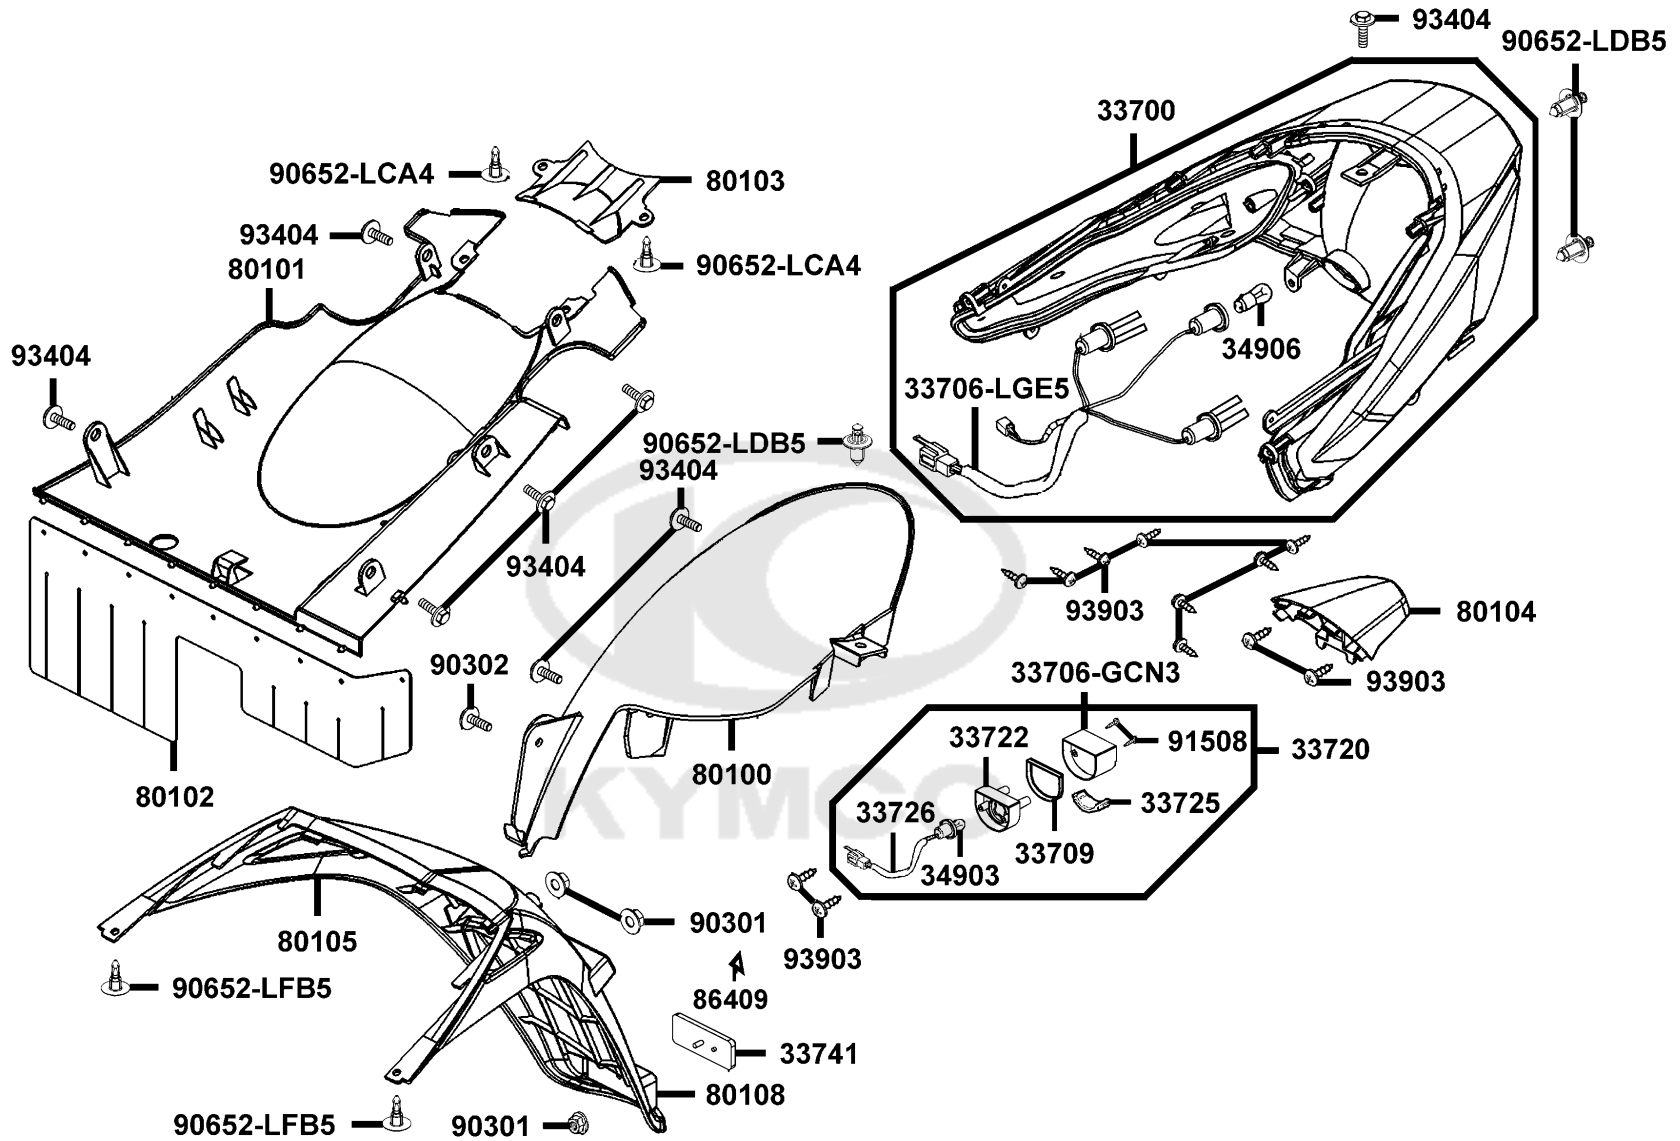

F16

F17

Winker Assy Fr

Sales mark 記号	Ref no 参照用番号	Part no パーツ番号	Description 部品名	Reg description 部品名	Regd no 必要個数	Ref Price 希望小売価格(税抜)	F17
33400	33400-LGE5-E00	33400-LGE5-E00	WINKER ASSY RH FR	WINKER ASSY RH FR	1	19010	
33406	33406-LGE5-E00	33406-LGE5-E00	SOCKET COMP R	SOCKET COMP R	1	1530	
33410	33410-LGE5-E00	33410-LGE5-E00	UNIT R FR WINKER	UNIT R FR WINKER	1	20340	
33450	33450-LGE5-E00	33450-LGE5-E00	WINKER ASSY LH FR	WINKER ASSY LH FR	1	19010	
33456	33456-LGE5-E00	33456-LGE5-E00	SOCKET COMP L	SOCKET COMP L	1	1530	
33460	33460-LGE5-E00	33460-LGE5-E00	UNIT L FR WINKER	UNIT L FR WINKER	1	20340	
34905	34905-LCA5-E00	34905-LCA5-E00	BULB WINKER (12V 10W)	BULB WINKER	2	1200	
93903	93903-34360	93903-34360	SCREW WASHER 4*12	SCREW WASHER 4*12	10	60	