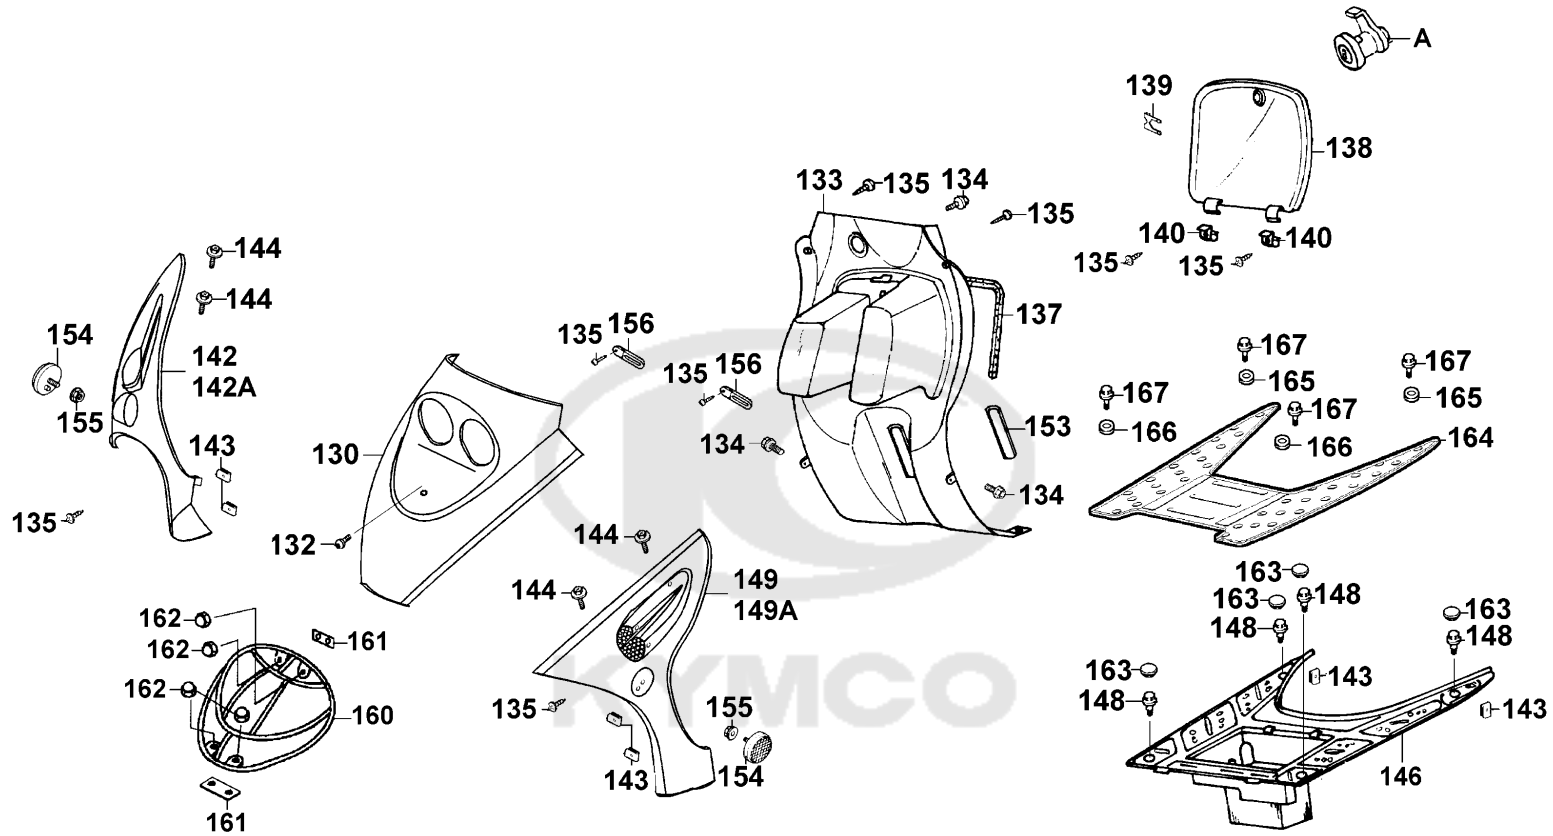

F05

Front Cover

Sales mark 記号	Ref no 参照用番号	Part no パーツ番号	Description 部品名	Reg description 部品名	Regd no 必要個数	Ref Price 希望小売価格(税抜)
144	90302-GFY6-901		BOLT WASH 5*12 **(1) C.V.	BOLT WASH 5*12 **(1) C.V.	2	60
143	90302-SDA4-004		NUT SPRING 4MM	NUT SPRING 4MM	1	60
134	93404-06016-06		BOLT WASHER 6*16	BOLT WASHER 6*16	1	60
148	93404-06020-06		BOLT WASHER 6*20 (G)	BOLT WASHER 6*20 (G)	4	60
135	93903-34360		SCREW WASHER 4*12	SCREW WASHER 4*12	2	60
155	94050-06080		NUT FLANGE 6MM	NUT FLANGE 6MM	2	60
156	94591-21000		CLIP 2*100	CLIP 2*100	2	110
167	95701-06028-06		BOLT FLANGE 6*28 (G)	BOLT FLANGE 6*28 (G)	1	200