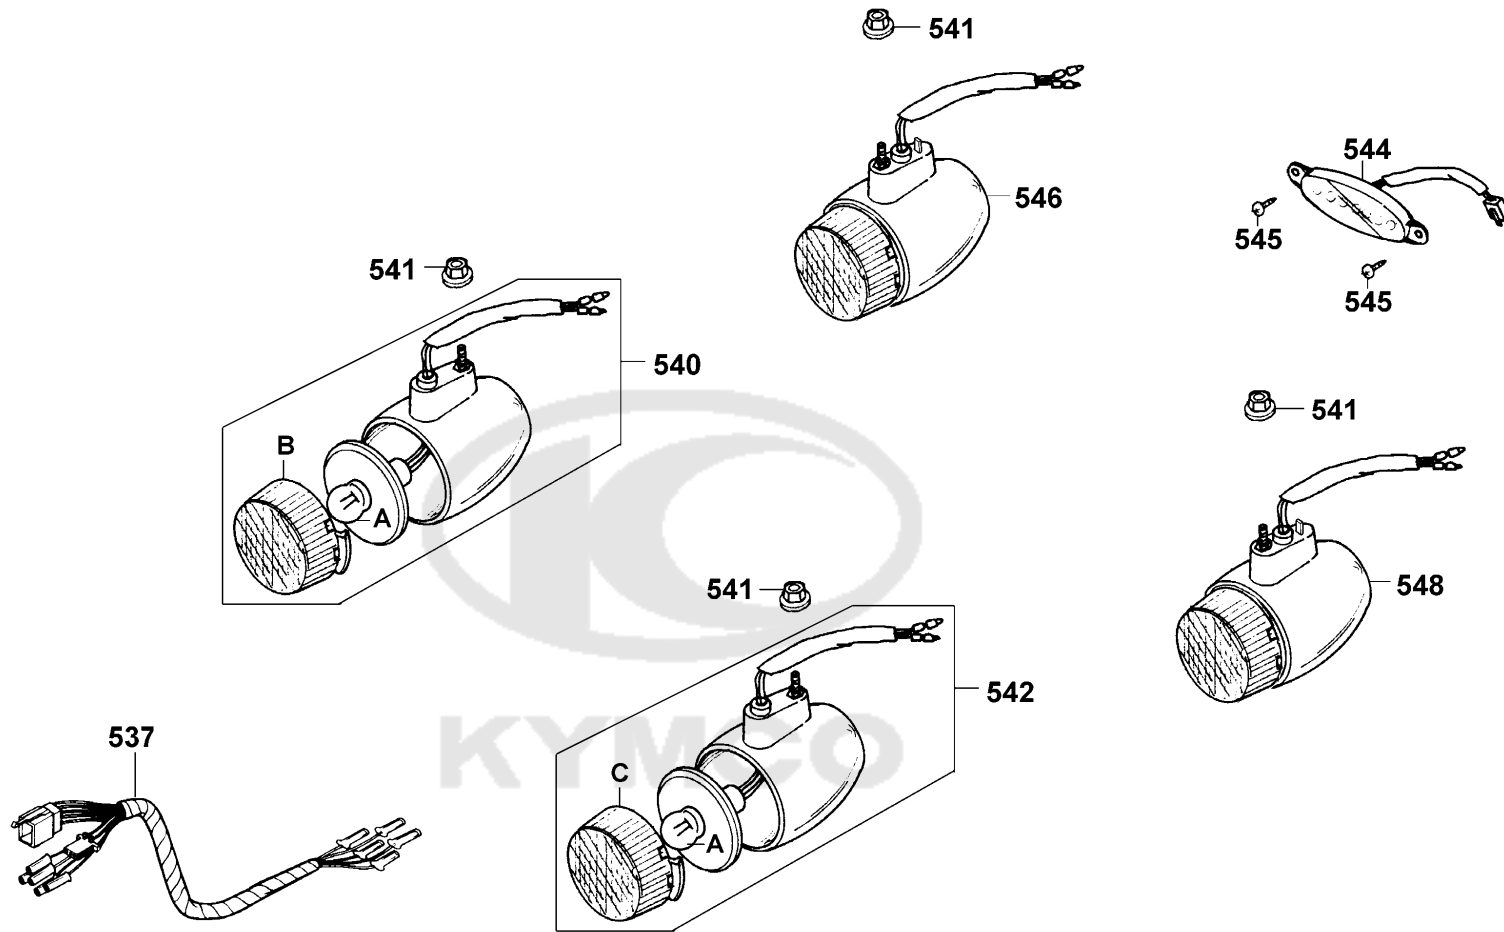

Sales mark 記号	Ref no 参照用番号	Part no パーツ番号	Description 部品名	Reg description 部品名	Regd no 必要個数	Ref Price 希望小売価格(税抜)
	540	33400-KEB7-E00	WINKER ASSY R FR	WINKER ASSY R FR	1	2300
B		33402-KEB7-900	LENS R FR WINKER	LENS R FR WINKER	2	300
	542	33450-KEB7-E00	WINKER ASSY L FR	WINKER ASSY L FR	1	2300
C		33452-KEB7-900	LENS L FR WINKER	LENS L FR WINKER	2	300
	544	33500-KEB7-E00	LIGHT ASSY FR POSITION	LIGHT ASSY FR POSITION	1	1850
	546	33600-KEB7-E00	WINKER ASSY R RR	WINKER ASSY R RR	1	3050
	537	33610-KPCP-900	SUB CORD RR WINKER	SUB CORD RR WINKER	1	300
	548	33650-KEB7-E00	WINKER ASSY L RR	WINKER ASSY L RR	1	3050
A		34905-KPCP-900	BULB WINKER	BULB WINKER	4	400
	545	93903-34360	SCREW WASHER 4*12	SCREW WASHER 4*12	2	60
	541	94050-05080	NUT FLANGE 5MM	NUT FLANGE 5MM	1	200