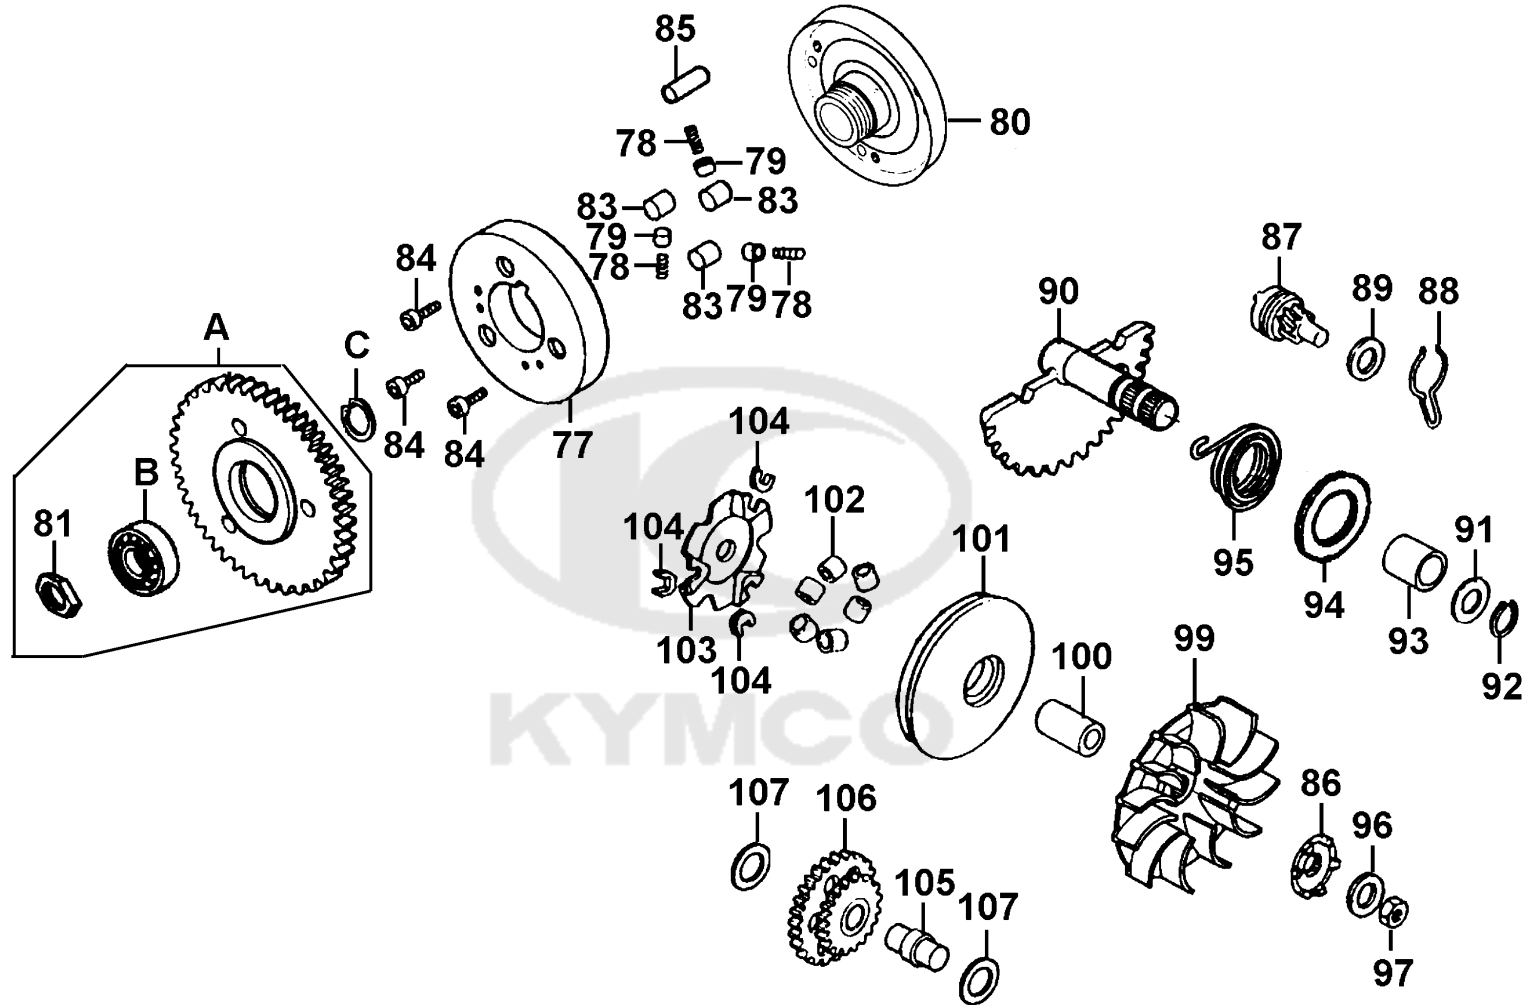

Sales mark 記号	Ref no 参照用番号	Part no パーツ番号	Description 部品名	Reg description 部品名	Regd no 必要個数	Ref Price 希望小売価格(税抜)	E06
99		22102-KHC4-900	FACE DRIVE	FACE DRIVE	1	1720	
100		22105-KED5-900	BOSS DRIVE FACE	BOSS DRIVE FACE	1	1630	
101		22110-KED5-900	FACE COMP MOVABLE	FACE COMP MOVABLE	1	3810	
102		22121-KEB8-900	ROLLER COMP WEIGHT (11GR)	ROLLER COMP WEIGHT (11GR) **9000	1	330	
103		22131-GCW3-901	PLATE RAMP	PLATE RAMP	1	1180	
104		22132-LAB4-900	PIECE SLIDE	PIECE SLIDE	3	60	
106		28101-KNBN-901	GEAR COMP STARTER REDUCTION	GEAR COMP STARTER REDUCTION	1	5240	
105		28105-KNBN-901	SHAFT START REDUCTION	SHAFT START REDUCTION	1	900	
A		2811A-KNBN-940	GEAR ASSY STARTER	GEAR ASSY STARTER	1	6880	
77		28120-KNBN-901	OUTER COMP ST CLUCH	OUTER COMP ST CLUCH	1	8180	
78		28125-3C23-001	SPRING ROLLER ST CLUTCH	SPRING ROLLER ST CLUTCH	3	160	
79		28126-KNBN-901	CAP SPGING ROLLER SP	CAP SPGING ROLLER SP	3	200	
80		28127-KNBN-901	BOSS STARTER CLUTCH	BOSS STARTER CLUTCH	1	3240	
86		28211-KNBN-901	RATCHET KICK STARTER	RATCHET KICK STARTER	1	920	
88		28223-KNBN-901	SPG KICK DRIVEN GEAR	SPG KICK DRIVEN GEAR	1	160	
87		28230-KNBN-901	GEAR COMP KICK DRIVEN	GEAR COMP KICK DRIVEN	1	1820	
90		28250-KNBN-901	SPINDLE COMP KICK STARTER	SPINDLE COMP KICK STARTER	1	1820	
93		28253-GBN2-60A	BUSH KICK SPINDLE	BUSH KICK SPINDLE	1	200	
94		28255-GFS6-001	COLLAR KICK BOSS	COLLAR KICK BOSS	1	160	
95		28281-GBN2-60A	SPRING KICK RETURN	SPRING KICK RETURN	1	390