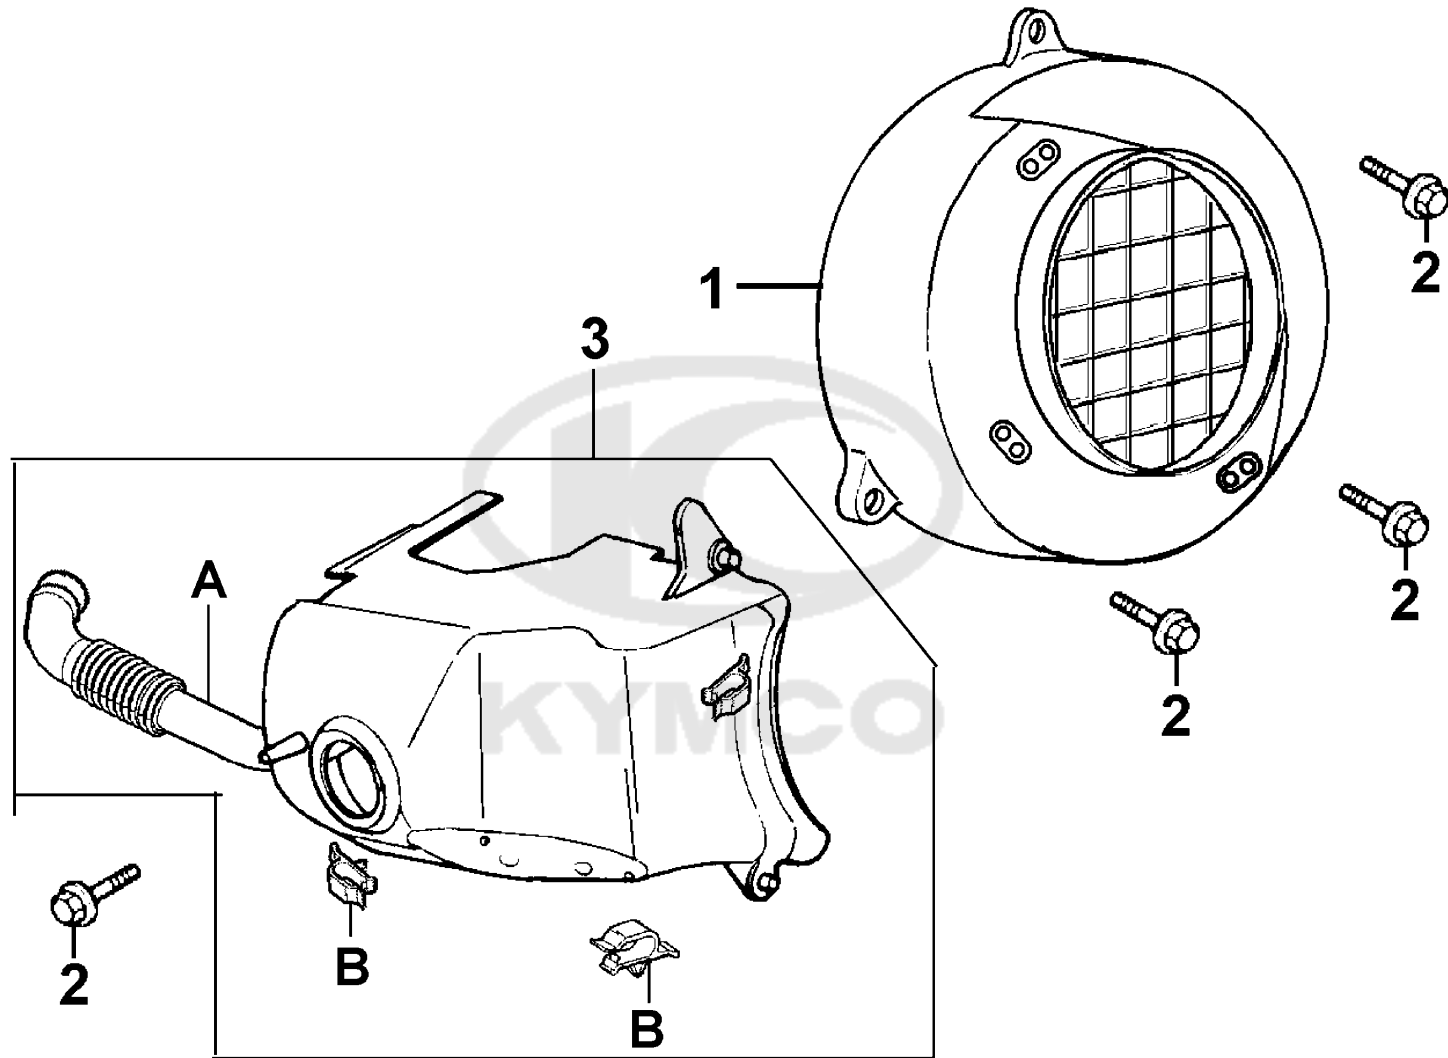

CONTENTS - FRAME GROUP 目次-フレーム関係

F19 Tail Light	F20 Wire Harness	F21 Frame Body	
			
F22 Separated Parts Of Fr Fork	F23 Caution Label	F24 Mark Stripe	
			

E01

Fan Cover Shroud

Sales mark 記号	Ref no 参照用番号	Part no パーツ番号	Description 部品名	Reg description 部品名	Regd no 必要個数	Ref Price 希望小売価格(税抜)	E01
------------------	-----------------	------------------	--------------------	------------------------	-----------------	-------------------------	-----