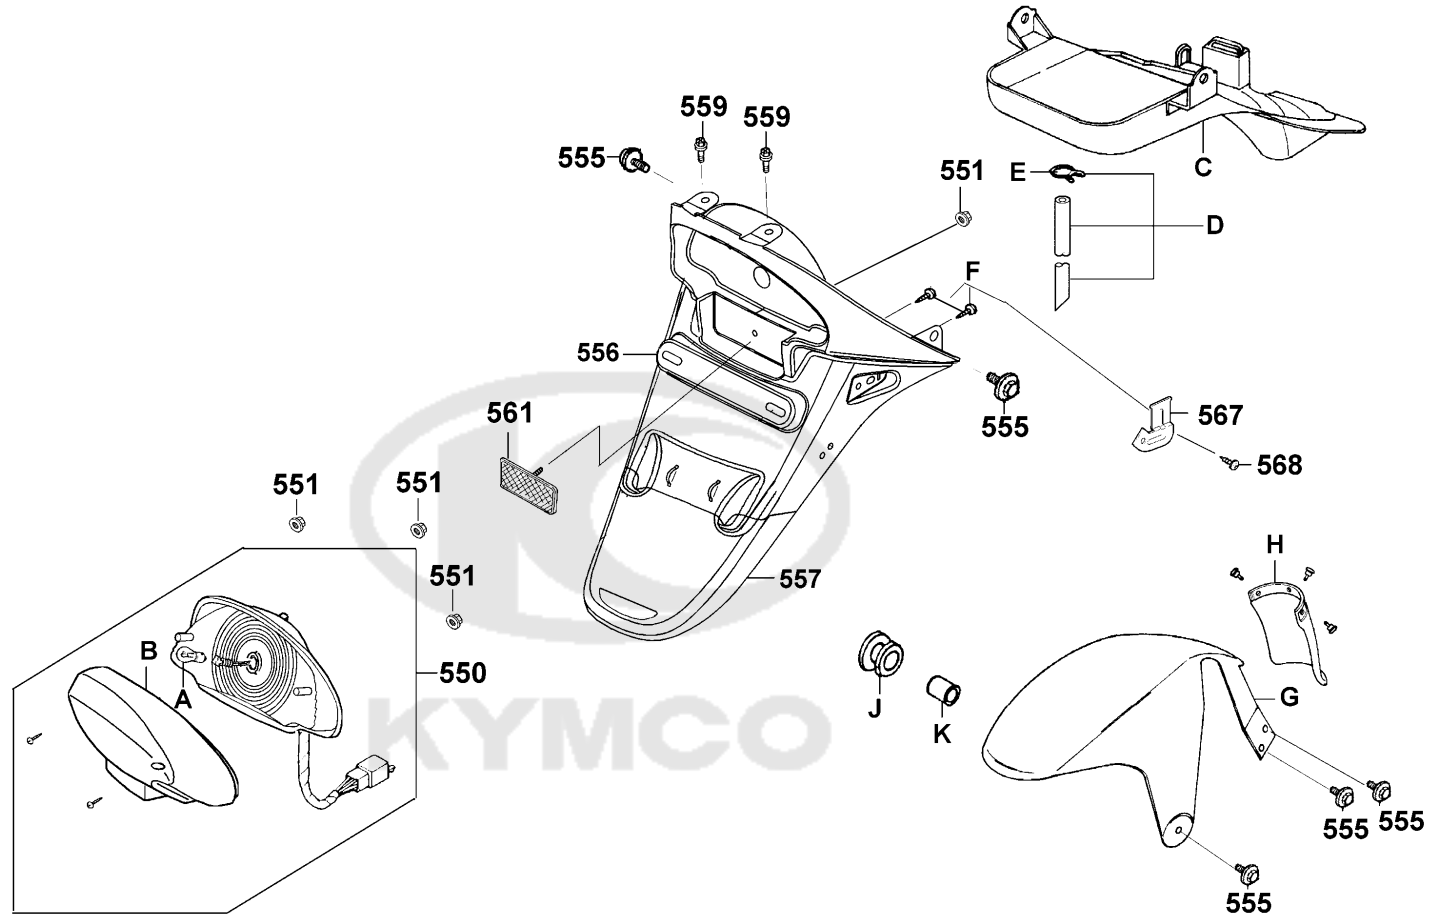

Sales mark 記号	Ref no 参照用番号	Part no パーツ番号	Description 部品名	Reg description 部品名	Regd no 必要個数	Ref Price 希望小売価格(税抜)
	540	33400-KEB7-E00	WINKER ASSY R FR	WINKER ASSY R FR	1	2300
B		33402-KEB7-900	LENS R FR WINKER	LENS R FR WINKER	2	300
	542	33450-KEB7-E00	WINKER ASSY L FR	WINKER ASSY L FR	1	2300
C		33452-KEB7-900	LENS L FR WINKER	LENS L FR WINKER	2	300
	544	33500-KEB7-E00	LIGHT ASSY FR POSITION	LIGHT ASSY FR POSITION	1	1850
	546	33600-KEB7-E00	WINKER ASSY R RR	WINKER ASSY R RR	1	3050
	537	33610-KPCP-900	SUB CORD RR WINKER	SUB CORD RR WINKER	1	300
	548	33650-KEB7-E00	WINKER ASSY L RR	WINKER ASSY L RR	1	3050
A		34905-KPCP-900	BULB WINKER	BULB WINKER	4	400
	545	93903-34360	SCREW WASHER 4*12	SCREW WASHER 4*12	2	60
	541	94050-05080	NUT FLANGE 5MM	NUT FLANGE 5MM	1	200

F18

F19

Tail Light