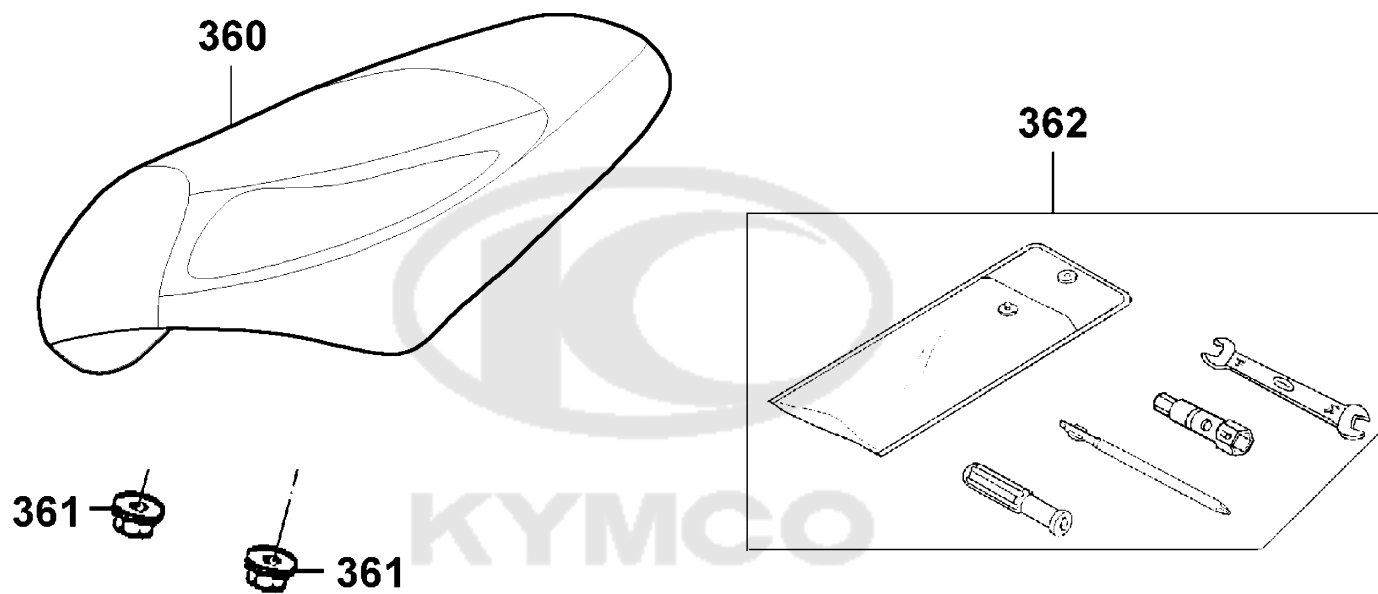

Sales mark 記号	Ref no 参照用番号	Part no パーツ番号	Description 部品名	Reg description 部品名	Regd no 必要個数	Ref Price 希望小売価格(税抜)	F08
**	331	42601-KEB7-E00	WHEEL COMP RR CAST	WHEEL COMP RR CAST	1	25100	
	332	42710-KEB7-90B	TIRE ASSY RR 130/90-10 4PTL /KENDA	TIRE ASSY RR 130/90-10 4PTL /KENDA	1	10840	
	339	4312A-KXCX-900	SHOE ASSY RR BRK	SHOE ASSY RR BRK	1	1960	
	342	43141-GKAK-901	CAM RR BRAKE	CAM RR BRAKE	1	770	
	344	43410-KEB7-900	ARM COMP RR BRAKE	ARM COMP RR BRAKE	1	1460	
	340	45133-0H28-001	SPRING BRAKE SHOE	SPRING BRAKE SHOE	2	160	
	337	90305-KNBN-90B	NUT U 16MM	NUT U 16MM	1	110	
	336	90501-KNBN-901	WASHER 16MM	WASHER 16MM	1	80	
	343	91352-KHG8-83B	O-RING 11.3*1.3	O-RING 11.3*1.3	1	60	
	345	95701-06022-06	BOLT FLANGE 6*22	BOLT FLANGE 6*22	1	60	

F09

Seat