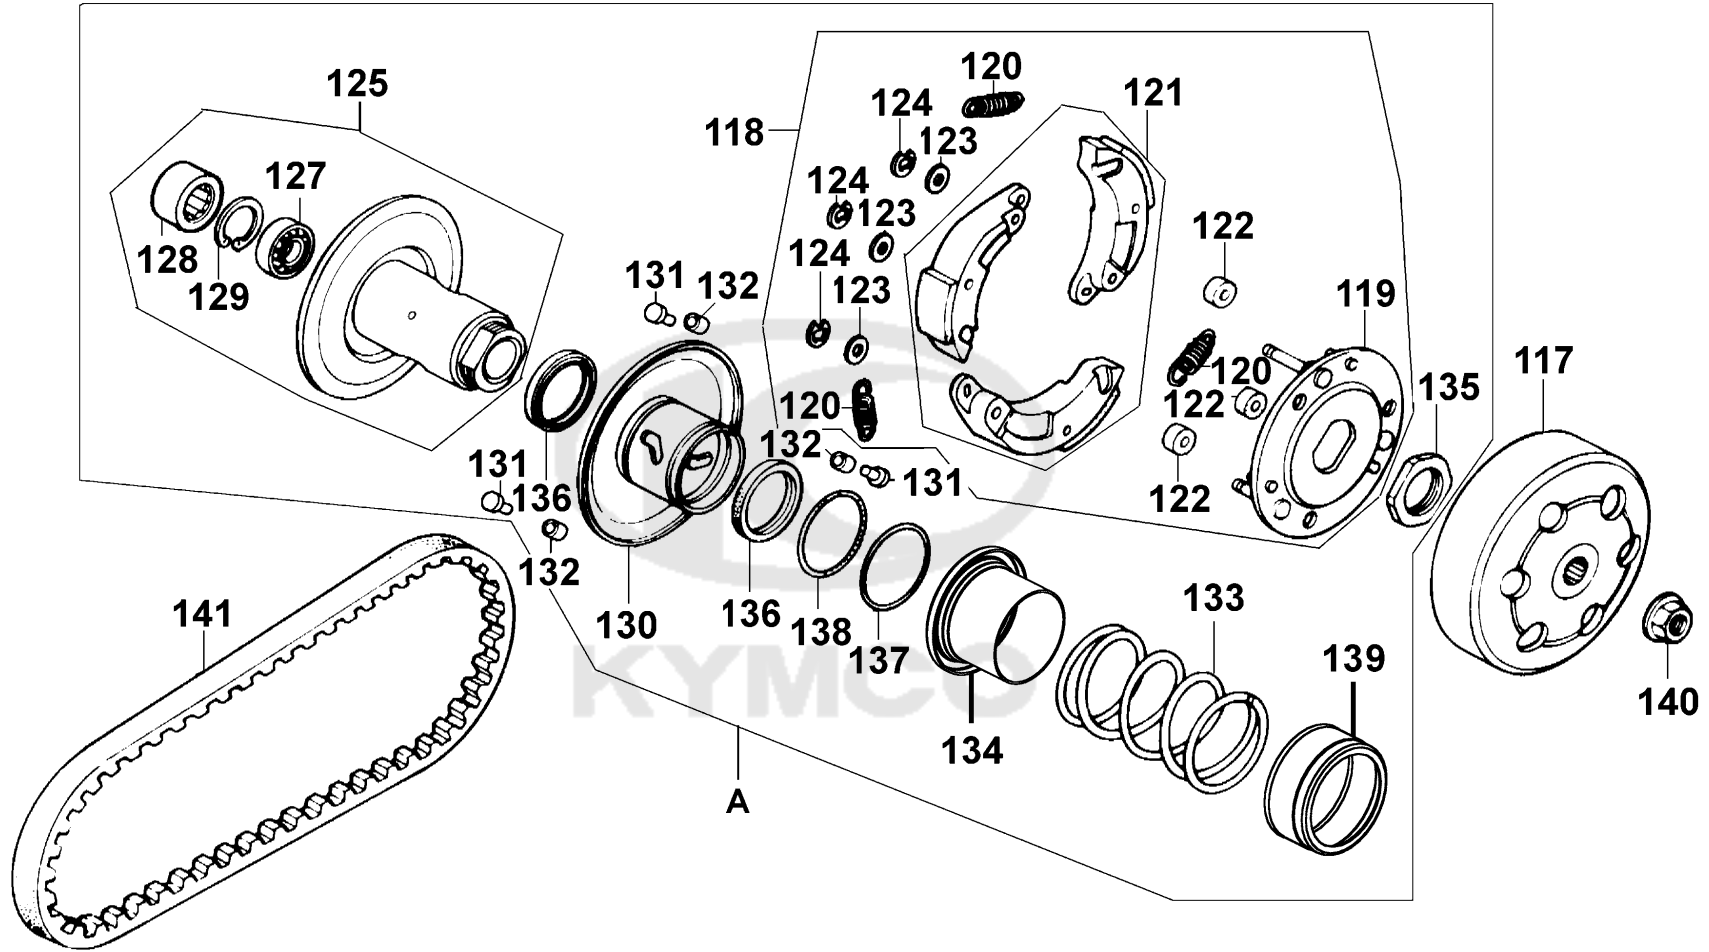

Sales mark 記号	Ref no 参照用番号	Part no パーツ番号	Description 部品名	Reg description 部品名	Regd no 必要個数	Ref Price 希望小売価格(税抜)	E06
81		90201-KNBN-901	NUT SPECIAL 24MM	NUT SPECIAL 24MM	1	300	
89		90412-3K29-001	WASHER THRUST 10M/M	WASHER THRUST 10M/M	1	200	
96		90426-KNBN-901	WASHER SPECIAL 12MM	WASHER SPECIAL 12MM	1	70	
91		90451-GBN2-601	WASHER KICK SPINDLE	WASHER KICK SPINDLE	1	200	
107		90502-MBS2-001	WASHER 24*8.5	WASHER 24*8.5	2	70	
C		90602-PDX4-001	CIR CLIP B IN 47	CIR CLIP B IN 47	1	300	
B		91005-KNBN-901	BRG RADIAL 6005-2NKG	BRG RADIAL 6005-2NKG	1	2010	
83		91101-KNBN-901	ROLLER 10.2*11.5	ROLLER 10.2*11.5	3	160	
97		94001-12280-0S	NUT HEX 12MM	NUT HEX 12MM	1	160	
92		94511-14000	CIR CLIP EX 14	CIR CLIP EX 14	1	110	
85		96220-60100	ROLLER 6*10	ROLLER 6*10	1	60	
84		96600-LGL3-900	SOCKET BOLT	SOCKET BOLT	1	390