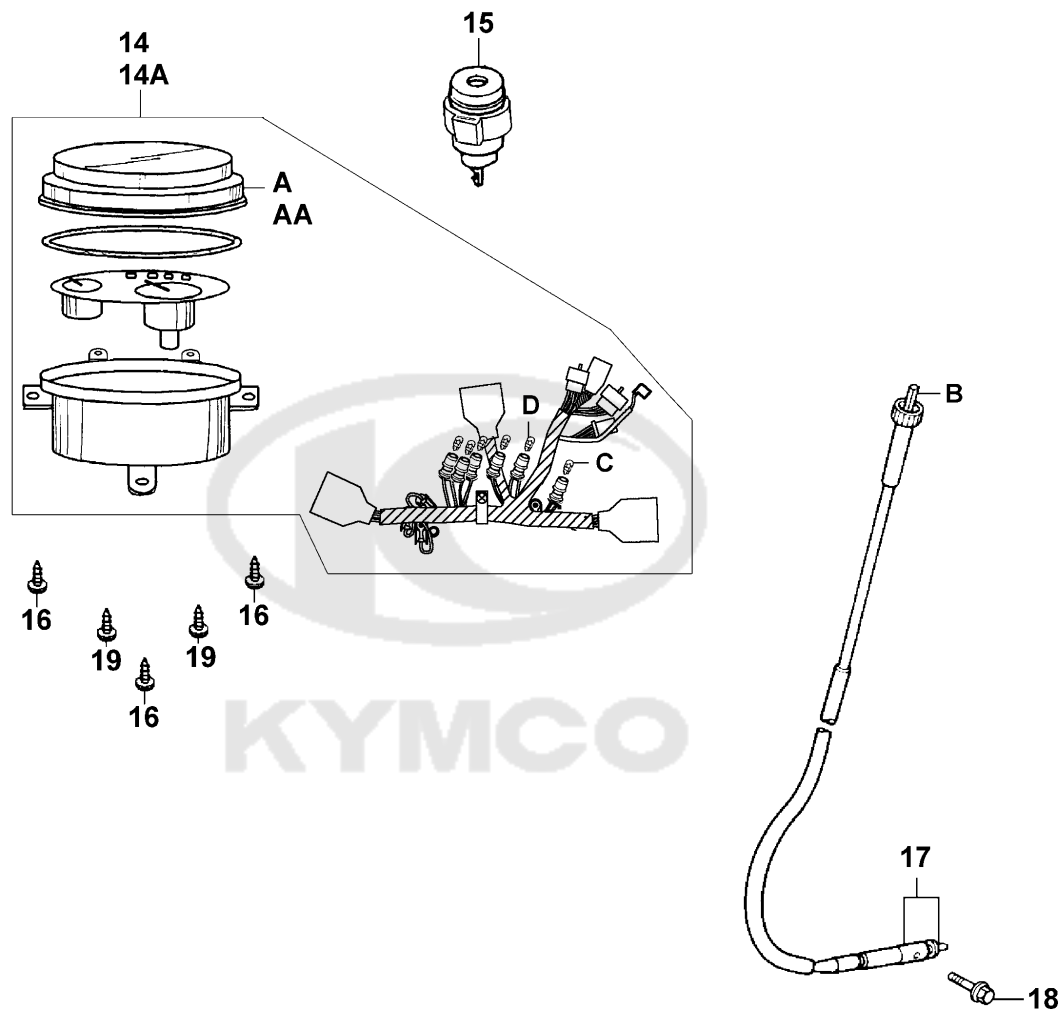

Sales mark 記号	Ref no 参照用番号	Part no パーツ番号	Description 部品名	Reg description 部品名	Regd no 必要個数	Ref Price 希望小売価格(税抜)
C		34903-KALA-900	BULB POSITION (12V 5W)	BULB POSITION	1	300
D		34908-MKB9-87A	BULB WEDGE BASE T10	BULB WEDGE BASE T10	5	130
14		37200-KEB7-E0A	METER ASSY SPEED	METER ASSY SPEED	1	17590
14A		37200-KEB7-E0B	METER ASSY SPEED	METER ASSY SPEED	1	18540
14		37200-KEB8-B0A	METER ASSY SPEED **B000-SG-M1	METER ASSY SPEED **B000-SG-M1	1	22160
14A		37200-KEB8-B0B	METER ASSY SPEED **B000-SG-M2	METER ASSY SPEED **B000-SG-M2	1	22160
A		37211-KEB7-90A	LENS	LENS	1	870
AA		37211-KEB7-90B	LENS	LENS	1	990
15		38300-KEB7-900	RELAY ASSY WINKER	RELAY ASSY WINKER	1	2930
17		44830-KEB7-800	CABLE COMP SPDMT	CABLE COMP SPDMT	1	1060
B		44831-KEB7-800	INNER CABLE	INNER CABLE	1	580
18		93700-05018-0F	SCREW OVAL 5*18	SCREW OVAL 5*18	1	60
19		93903-34360	SCREW WASHER 4*12	SCREW WASHER 4*12	2	60
16		93903-35360	SCREW WASHER 4*12	SCREW WASHER 4*12	1	60

F02