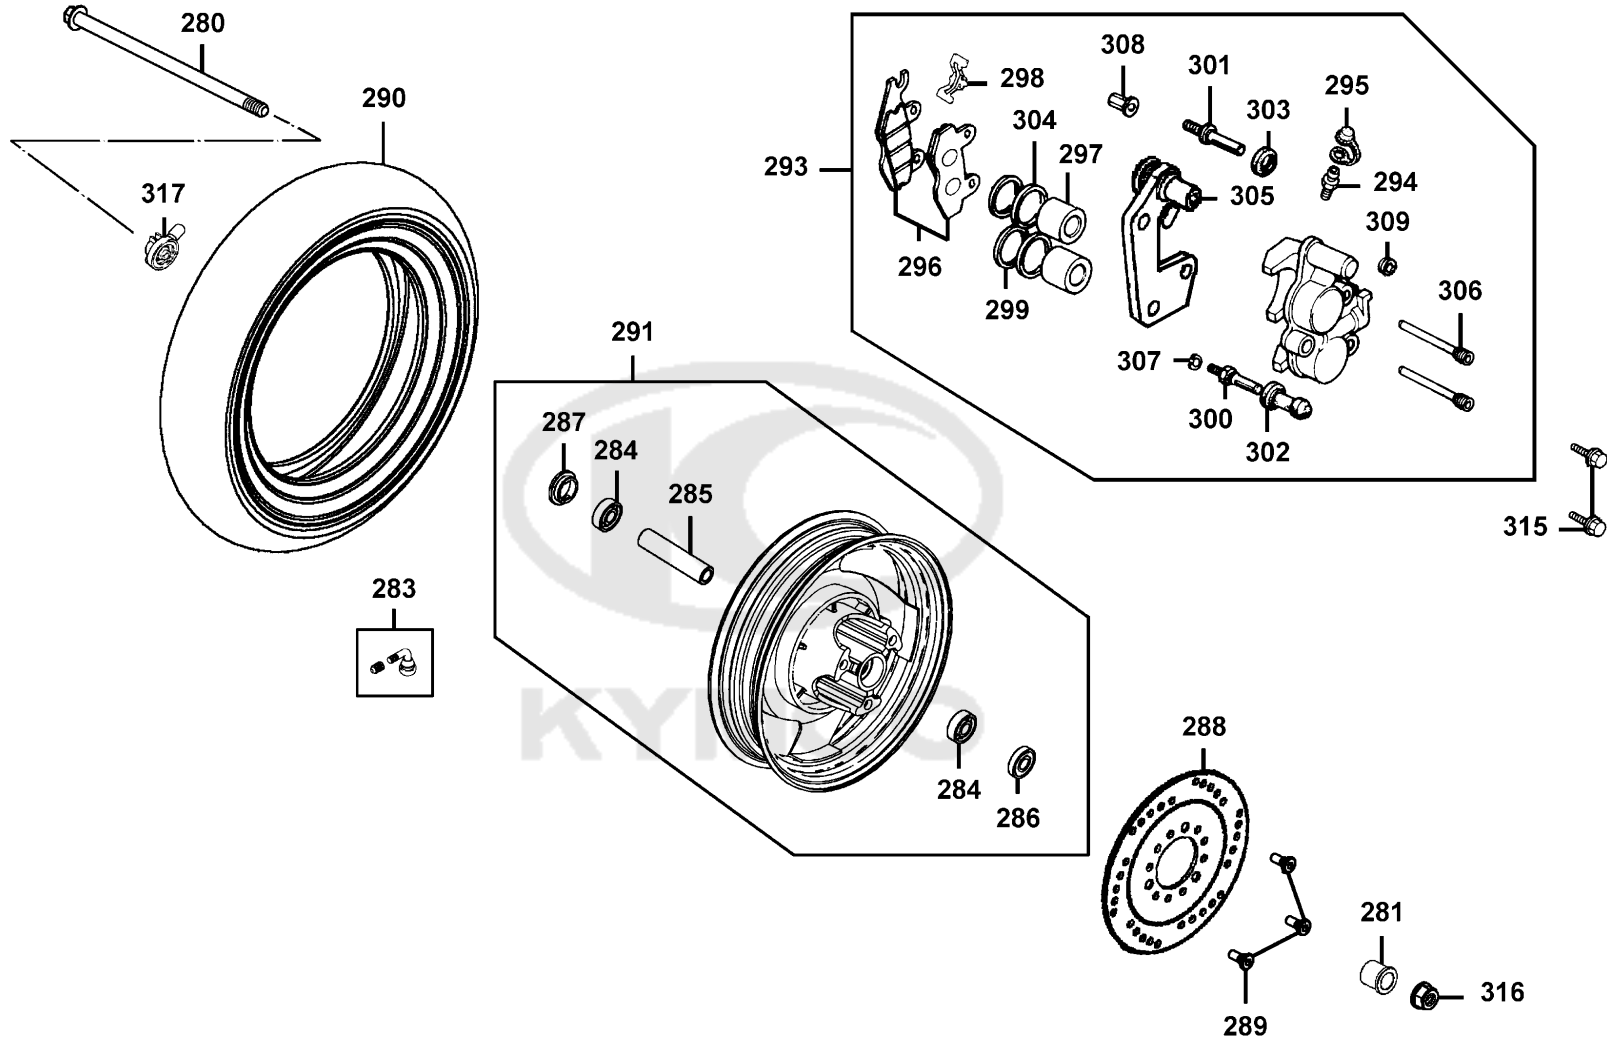

Sales mark 記号	Ref no 参照用番号	Part no パーツ番号	Description 部品名	Reg description 部品名	Regd no 必要個数	Ref Price 希望小売価格(税抜)	F07
	283	42753-0F06-900	VALVE (PVR-70(B)) & CAP (E)	VALVE (PVR-70(B)) & CAP (E)	1	500	
	294	43352-KKD6-E90	SCREW BLEEDER	SCREW BLEEDER	1	240	
	295	43353-4A61-77A	CAP BLEEDER	CAP BLEEDER	1	130	
	281	44311-GLW0-911	COLLAR FR WHEEL SIDE	COLLAR FR WHEEL SIDE	1	390	
	285	44620-KEB7-E00	COLLAR FR DIST	COLLAR FR DIST	1	390	
**	291	44650-KEB7-305	WHEEL SET FR	WHEEL SET FR	1	25860	
	290	44710-KEB7-90B	TIRE ASSY 120/90-10 4PTL /KENDA	TIRE ASSY 120/90-10 4PTL /KENDA	1	13310	
	317	44800-KXCX-E00	GEAR BOX ASSY SPDMT	GEAR BOX ASSY SPDMT	1	3430	
	296	45105-KECE-305-M2	PAD ASSY	PAD ASSY	1	2110	
	297	45107-MEN5-007	PISTON	PISTON	2	2200	
	298	45108-MDL4-007	PAD SPG	PAD SPG	1	300	
	299	45109-GBE2-007	DUST SEAL	DUST SEAL	2	140	
	288	45121-KECE-900	DISK FR BRK	DISK FR BRK	1	10080	
	300	45131-1F66-017	PIN BOLT	PIN BOLT	1	890	
	301	45131-GBE2-007	PIN BOLT A	PIN BOLT A	1	960	
	302	45132-1F66-017	BUSH BOOT PIN	BUSH BOOT PIN	1	780	
	303	45133-MCA3-007	BOOT B	BOOT B	1	230	
**	293	45200-KEB7-E90	CLAMPER FR BRK HOSE	CLAMPER FR BRK HOSE	1	17430	
	304	45209-GBE2-007	SEAL PISTON	SEAL PISTON	2	370	
	305	45210-KEB7-900	BRACKET FR CALIPER	BRACKET FR CALIPER	1	1150	

F07

Front Wheel