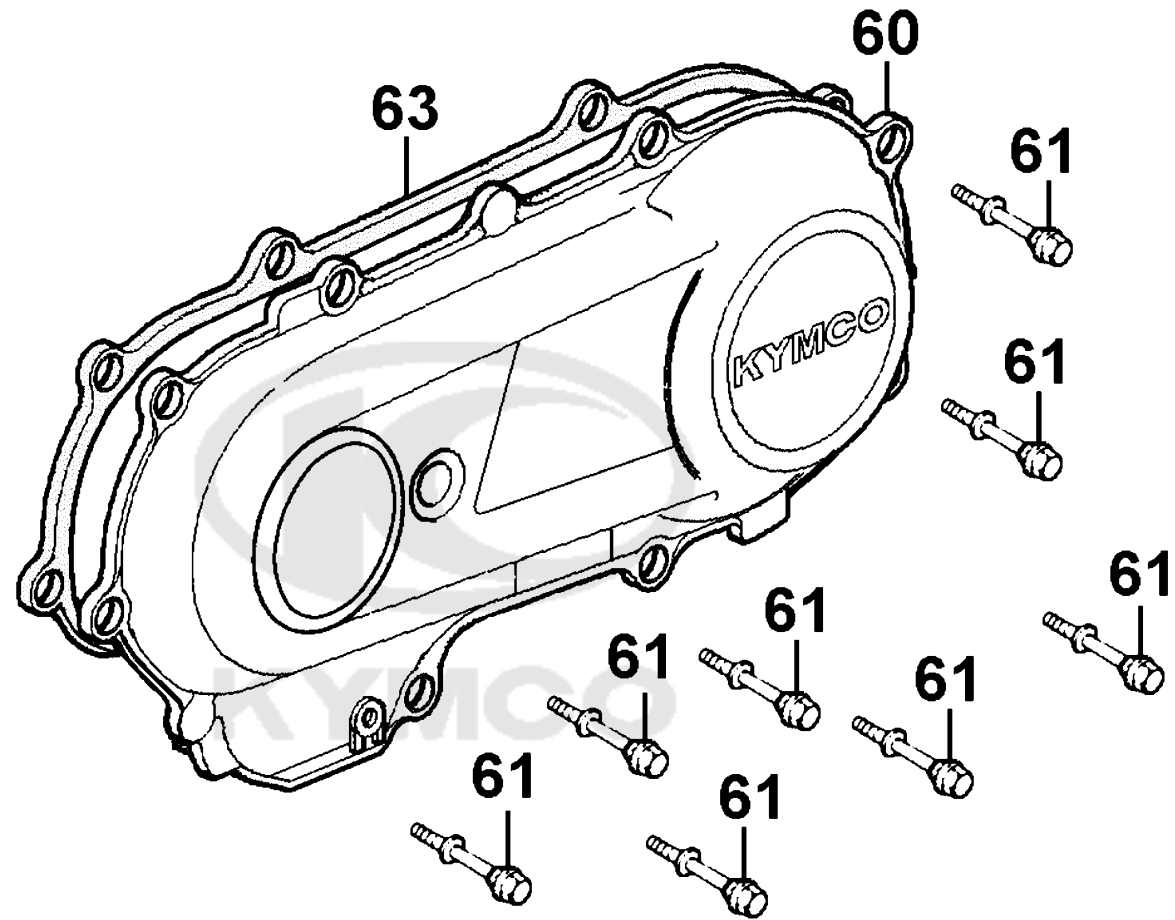

E05

Left Side Cover

Sales mark 記号	Ref no 参照用番号	Part no パーツ番号	Description 部品名	Reg description 部品名	Regd no 必要個数	Ref Price 希望小売価格(税抜)	E05

**	60	11341-KEB8-900	COVER L SIDE	COVER L SIDE	1	14120	
	63	11395-KEB8-900	GASKET L COVER	GASKET L COVER	1	1490	
	61	9000A-KTDT-900	BOLT ASSY SPECIAL 6*29.5	BOLT ASSY SPECIAL 6*29.5	8	100