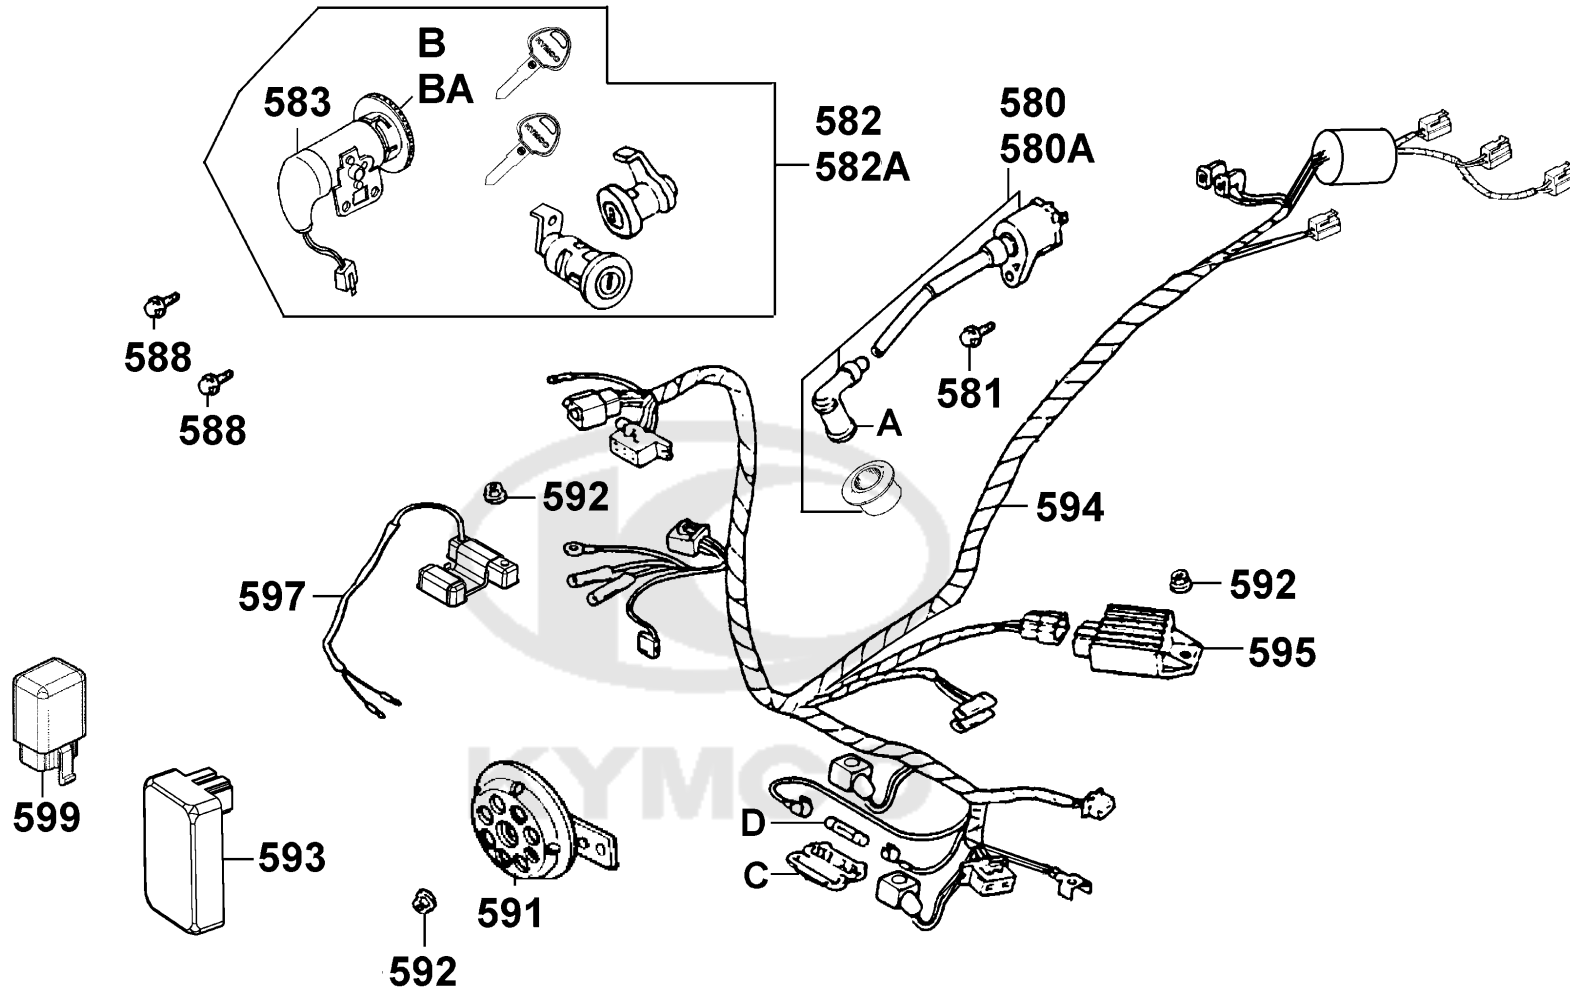

Sales mark 記号	Ref no 参照用番号	Part no パーツ番号	Description 部品名	Reg description 部品名	Regd no 必要個数	Ref Price 希望小売価格(税抜)
	593	30410-KEB7-900	UNIT ASSY CDI	UNIT ASSY CDI	1	10840
	580	3051A-KEB7-90A	COIL ASSY IGN	COIL ASSY IGN	1	4380
	580A	3051A-KEB7-90B	COIL ASSY IGN	COIL ASSY IGN	1	4380
	A	30700-KNBN-901	CAP ASSY NOISE SUPPRESOR	CAP ASSY NOISE SUPPRESOR	1	970
	595	31600-KUDU-900	REG REC COMP	REG REC COMP	1	2960
	594	32100-KEB8-900	HARNESS WIRE	HARNESS WIRE	1	12740
	C	32120-1E55-001	CASE FUSE 7A	CASE FUSE 7A	1	110
	582	35010-KEB7-E0A	KEY SET	KEY SET	1	5140
	582A	35010-KEB7-E0B	KEY SET	KEY SET	1	5140
	583	35100-KEB7-315-M2	SW COMB LOCK	SW COMB LOCK	1	4000
	B	35102-KGBG-91A	COLLAR MAIN SW	COLLAR MAIN SW	1	210
	BA	35102-KGBG-91B	COLLAR MAIN SW	COLLAR MAIN SW	1	210
	597	35400-KEB8-B00	RESISTOR COMP	RESISTOR COMP	1	1110
	597	35400-KNBN-920	RESISTOR COMP	RESISTOR COMP	1	1590
	591	38110-KEB7-90A	HORN COMP	HORN COMP	1	1250
	599	38500-KKDK-900	RELAY ASSY START	RELAY ASSY START	1	2270
	581	90112-KRDR-900	BOLT FLANGE 5*22	BOLT FLANGE 5*22	1	130
	592	94050-06080	NUT FLANGE 6MM	NUT FLANGE 6MM	1	60
	588	95701-KEB7-E00	BOLT TORQUE 6*16	BOLT TORQUE 6*16	2	300
	D	98200-10700	FUSE A7	FUSE A7	1	60

F20