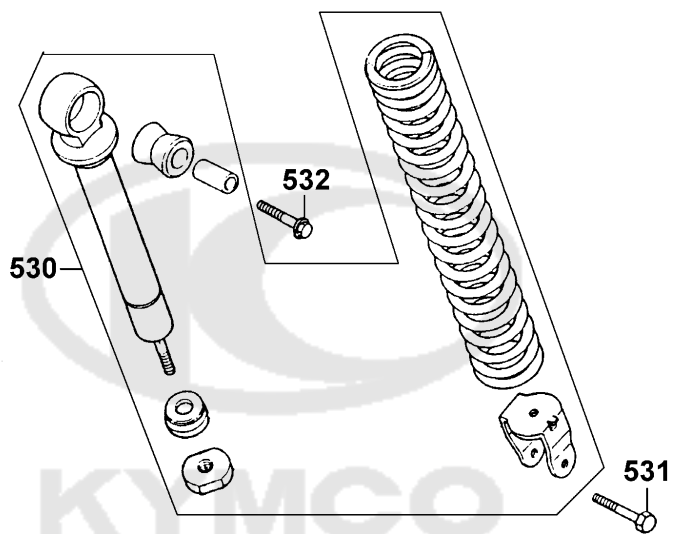

F17

Rear Cushion

Sales mark 記号	Ref no 参照用番号	Part no パーツ番号	Description 部品名	Reg description 部品名	Regd no 必要個数	Ref Price 希望小売価格(税抜)	F17
**	530	52400-KEB7-E00	CUSHION ASSY RR	CUSHION ASSY RR	1	7610	
	531	95801-08035-06	BOLT FLANGE 8*35	BOLT FLANGE 8*35	1	60	
	532	95801-10035-06	BOLT FLANGE 10*35	BOLT FLANGE 10*35	1	300