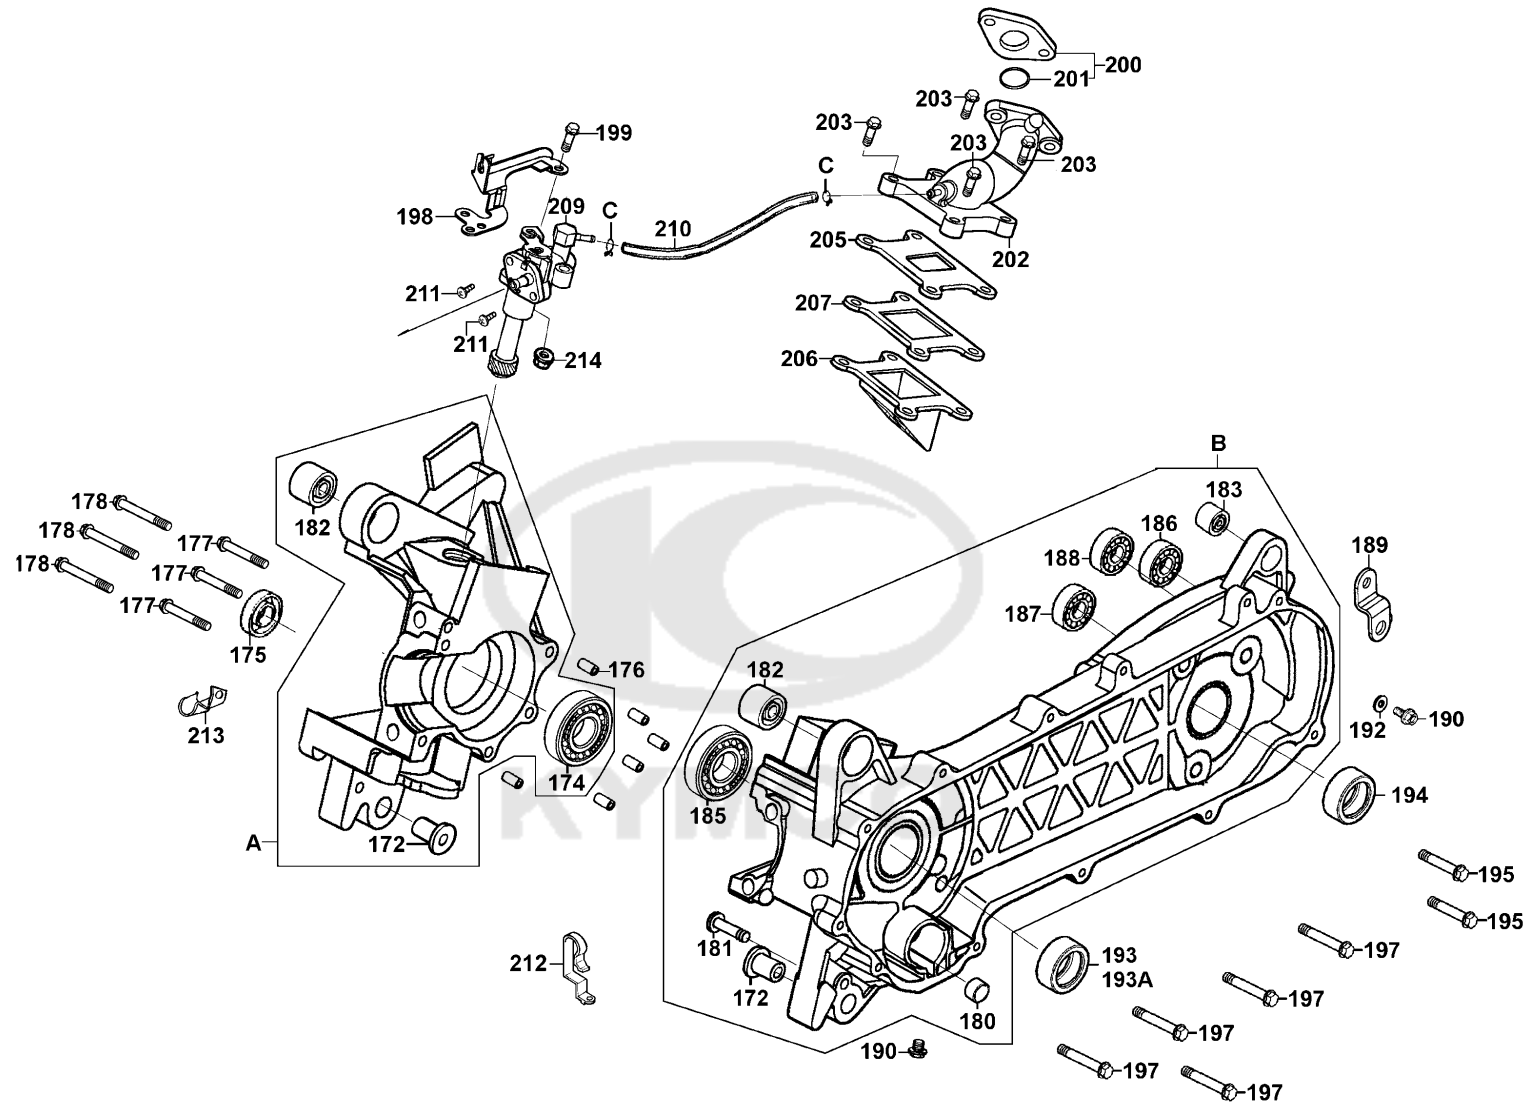

Sales mark 記号	Ref no 参照用番号	Part no パーツ番号	Description 部品名	Reg description 部品名	Regd no 必要個数	Ref Price 希望小売価格(税抜)
A		11203-KHG8-301	PIN BRAKE SHOE ANCHOR	PIN BRAKE SHOE ANCHOR	1	300
151		21200-KDLD-305	CASE ASSY MISSION	CASE ASSY MISSION	1	15210
164		21395-LBD3-900	GASKET MISSION CASE @A	GASKET MISSION CASE @A	2	520
165		23411-KNBN-921	SHAFT DRIVE	SHAFT DRIVE	1	6760
156		23420-KNBN-901	SHAFT COMP COUNTER	SHAFT COMP COUNTER	1	7610
160		23431-KDLD-901	SHAFT FINAL	SHAFT FINAL	1	4570
162		23432-KNBN-901	GEAR FINAL	GEAR FINAL	1	4570
153		90309-KLF0-004	NUT FLANGE 8MM	NUT FLANGE 8MM	1	60
159		90429-KNBN-901	WASHER SIDE 12MM	WASHER SIDE 12MM	1	350
155		91004-KBN2-90A	BRG BALL RADIAL 6201	BRG BALL RADIAL 6201	2	2100
154		91009-GLE0-004	BRG BALL RADIAL 6004 UU	BRG BALL RADIAL 6004 UU	1	1300
163		91255-GLE0-006	OIL SEAL 27*42*7	OIL SEAL 27*42*7	1	60
B		91301-0C53-001	O RING 7.5*1.5	O RING 7.5*1.5	1	60
161		94510-20000	CIR CLIP EX 20	CIR CLIP EX 20	1	60

E08

E09

Crankcase OIL PUMP