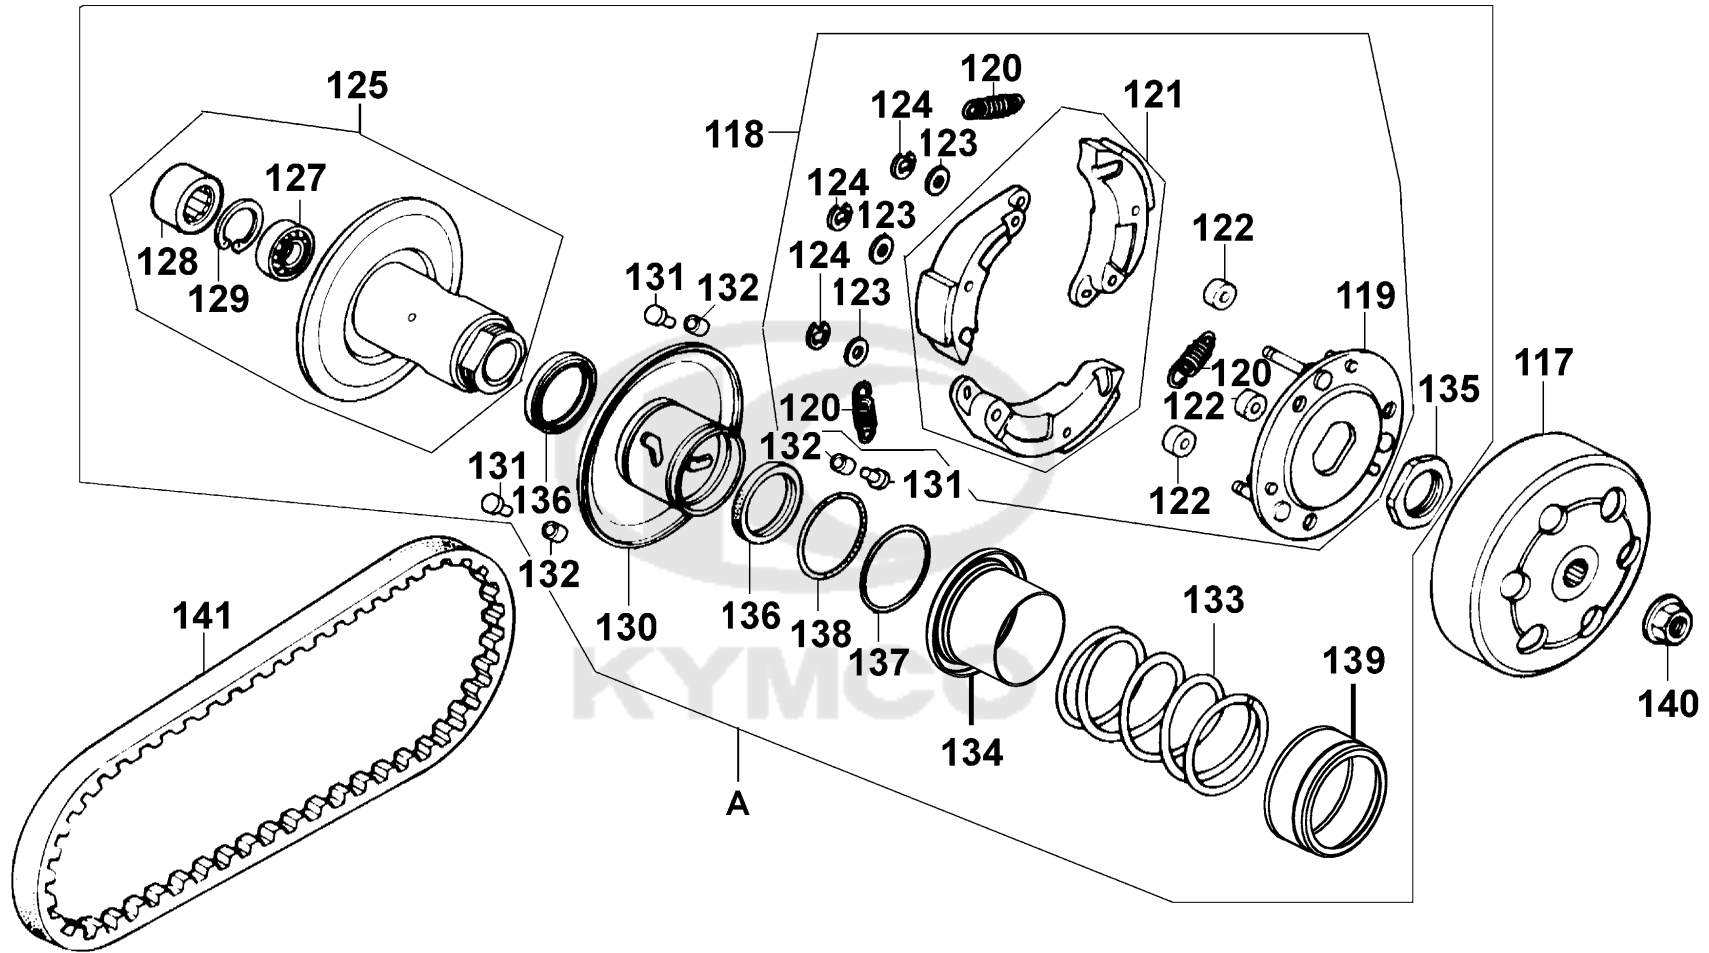

Sales mark 記号	Ref no 参照用番号	Part no パーツ番号	Description 部品名	Reg description 部品名	Regd no 必要個数	Ref Price 希望小売価格(税抜)	E07
117		22100-KNBN-902	OUTER COMP CLUTCH	OUTER COMP CLUTCH	1	4100	
118		22300-KEB8-900	PLATE ASSY DRIVE	PLATE ASSY DRIVE	1	7450	
119		22350-KNBN-901	PLATE COMP DRIVE	PLATE COMP DRIVE	1	5330	
120		22401-KEB8-900	SPRING CLUTCH	SPRING CLUTCH	3	140	
121		22530-KNBN-931	WEIGHT CLUTCH	WEIGHT CLUTCH	3	1630	
122		22804-1H48-001	RUBBER CLUTCH DAMPER	RUBBER CLUTCH DAMPER	3	110	
A		2301A-KEB8-900	PULLEY SUB ASSY DR1VEN	PULLEY SUB ASSY DR1VEN	1	19730	
141		23100-KEB8-900	BELT DRIVE	BELT DRIVE	1	4290	
125		23200-GCW3-001	FACE ASSY DRIVEN	FACE ASSY DRIVEN	1	9890	
130		23220-KKDK-900	FACE COMP MOVABLE DRIVEN	FACE COMP MOVABLE DRIVEN	1	5900	
131		23225-GCW3-001	PIN GUIDE	PIN GUIDE	3	60	
132		23226-GCW3-001	ROLLER GUIDE	ROLLER GUIDE	3	60	
133		23233-KED5-900	SPG DRIVEN FACE	SPG DRIVEN FACE	1	1150	
134		23237-GCW3-001	COLLAR SEAL	COLLAR SEAL	1	580	
139		23239-GCW3-851	GUIDE SPG	GUIDE SPG	1	440	
135		90202-1G87-001	NUT SPECIAL 28MM	NUT SPECIAL 28MM	1	100	
123		90442-0D44-001	WASHER THRUST 6M	WASHER THRUST 6M	3	60	
124		90603-0D44-001	CIR CLIP 6MM	CIR CLIP 6MM	3	60	
127		91001-GGA7-70A	BRG RADIAL BALL 6901U	BRG RADIAL BALL 6901U	1	1720	
128		91103-GAR1-004	BRG NEEDLE 17*25*18 WS	BRG NEEDLE 17*25*18 WS	1	1530