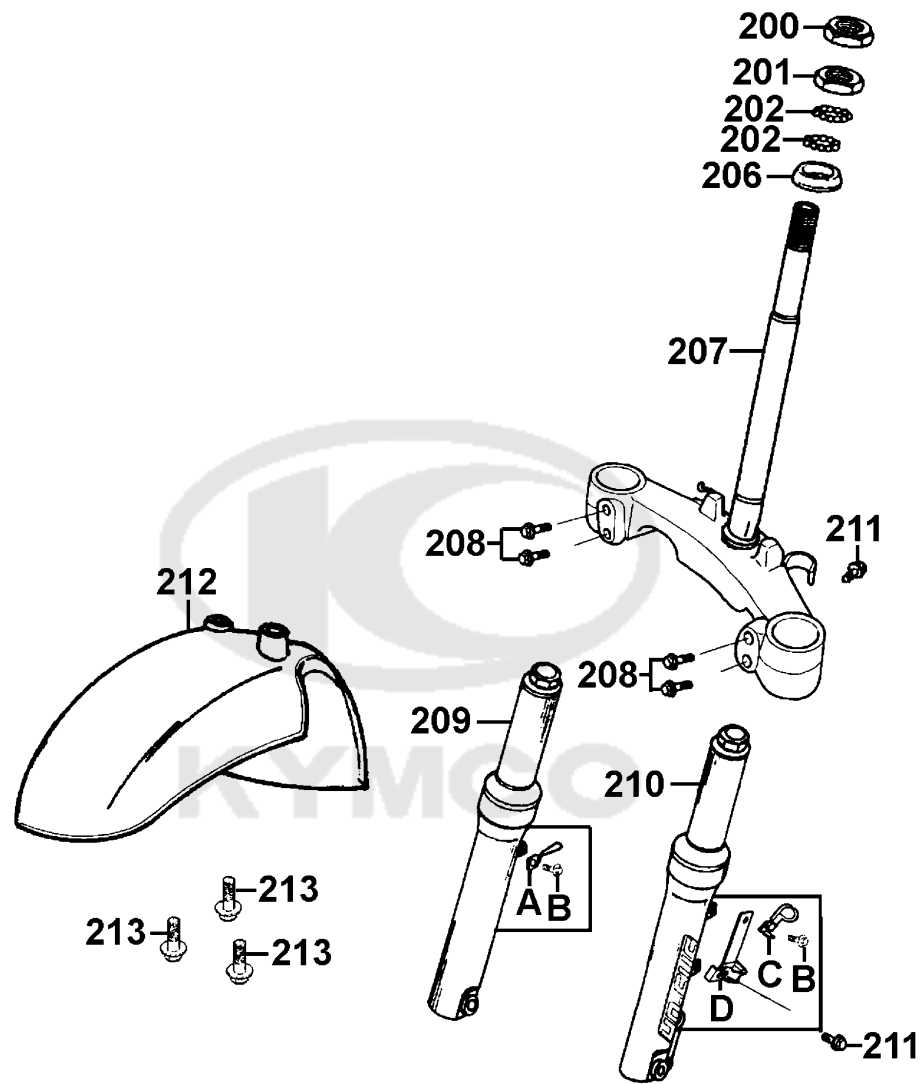

Sales mark 記号	Ref no 参照用番号	Part no パーツ番号	Description 部品名	Reg description 部品名	Regd no 必要個数	Ref Price 希望小売価格(税抜)
C		45128-KEB7-900	CLAMPER FR BRAKE HOSE	CLAMPER FR BRAKE HOSE	1	390
A		45156-KDLD-901	CLAMPER FR BRAKE HOSE	CLAMPER FR BRAKE HOSE	1	490
D		45465-KEB7-E00	GUIDE HOSE BRAKE FR	GUIDE HOSE BRAKE FR	1	230
200		50306-1F96-001	NUT STRG STEM LOCK	NUT STRG STEM LOCK	1	300
**	209	5140A-KEB7-E00	FORK SET R FR	FORK SET R FR	1	18630
**	210	5150A-KEB7-E00	FORK SET L FR	FORK SET L FR	1	18630
	207	53200-KEB7-E00	STEM COMP STRG	STEM COMP STRG	1	11410
	201	53211-GFY6-940	RACE STRG TOP CONE	RACE STRG TOP CONE	1	580
	206	53212-GHC8-004	RACE (STRG BOTTOM) CONE	RACE (STRG BOTTOM) CONE	1	390
**	212	61110-KEB7-900	FENDER FR **9000-RR004P	FENDER FR **9000-RR004P	1	4310
	213	90302-GFY6-940	BOLT-WASH 5*16	BOLT-WASH 5*16	3	60
	211	95701-06012-06	BOLT FLANGE 6*22 (K)	BOLT FLANGE 6*22 (K)	1	60
B		95701-06016-06	BOLT FLANGE 6*22 (K)	BOLT FLANGE 6*22 (K)	1	110
	208	95801-08040-06	BOLT FLANGE 8*40	BOLT FLANGE 8*40	1	60
	202	96211-05000	BALL STEEL #5	BALL STEEL #5	26	60

F06