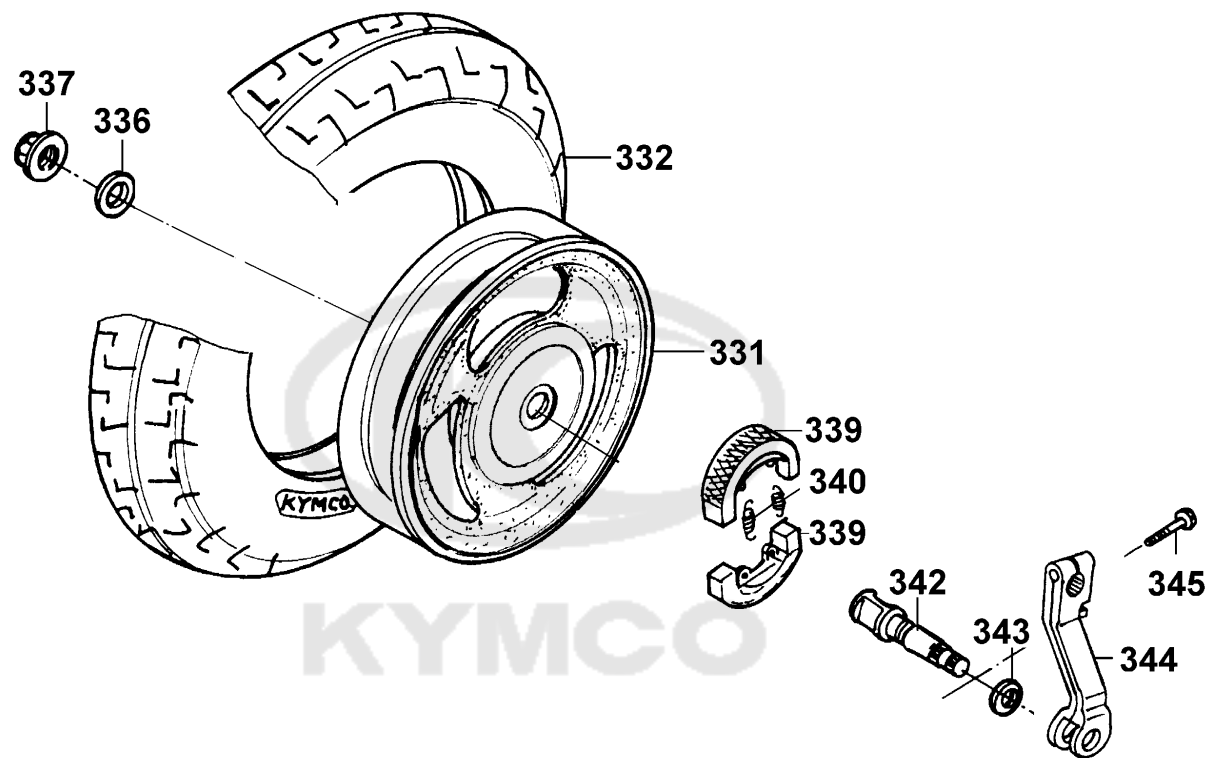

Sales mark 記号	Ref no 参照用番号	Part no パーツ番号	Description 部品名	Reg description 部品名	Regd no 必要個数	Ref Price 希望小売価格(税抜)	F07
306		45215-KKD6-E90	PIN HANGER	PIN HANGER	2	330	
307		45216-1F66-007	WASHER WAVE	WASHER WAVE	1	110	
308		45216-KFW6-90A	TORQUE NUT	TORQUE NUT	1	400	
309		45531-GAR1-951	PLUG	PLUG	1	110	
289		90105-KCR3-001	BOLT FR DISK 8*24	BOLT FR DISK 8*24	3	80	
280		90121-KBE2-981	BOLT RR FORK PIVOT M12*255MM	BOLT RR FORK PIVOT M12*255MM	1	770	
315		90131-GLW0-911	BOLT FLANGE 8*35	BOLT FLANGE 8*35	2	80	
316		90306-GLW0-90A	NUT FLANGE 12MM	NUT FLANGE 12MM	1	320	
286		90754-GHC8-00A	SEAL DUST 20*32*5	SEAL DUST 20*32*5	1	100	
284		90912-GHC8-00A	BEARING 6201 (U)	BEARING 6201 (U)	2	770	
284		90912-GHC8-00D	BEARING	BEARING	2	630	
287		91258-KAM1-00A	SEAL SPDMT GEAR BOX	SEAL SPDMT GEAR BOX	1	300