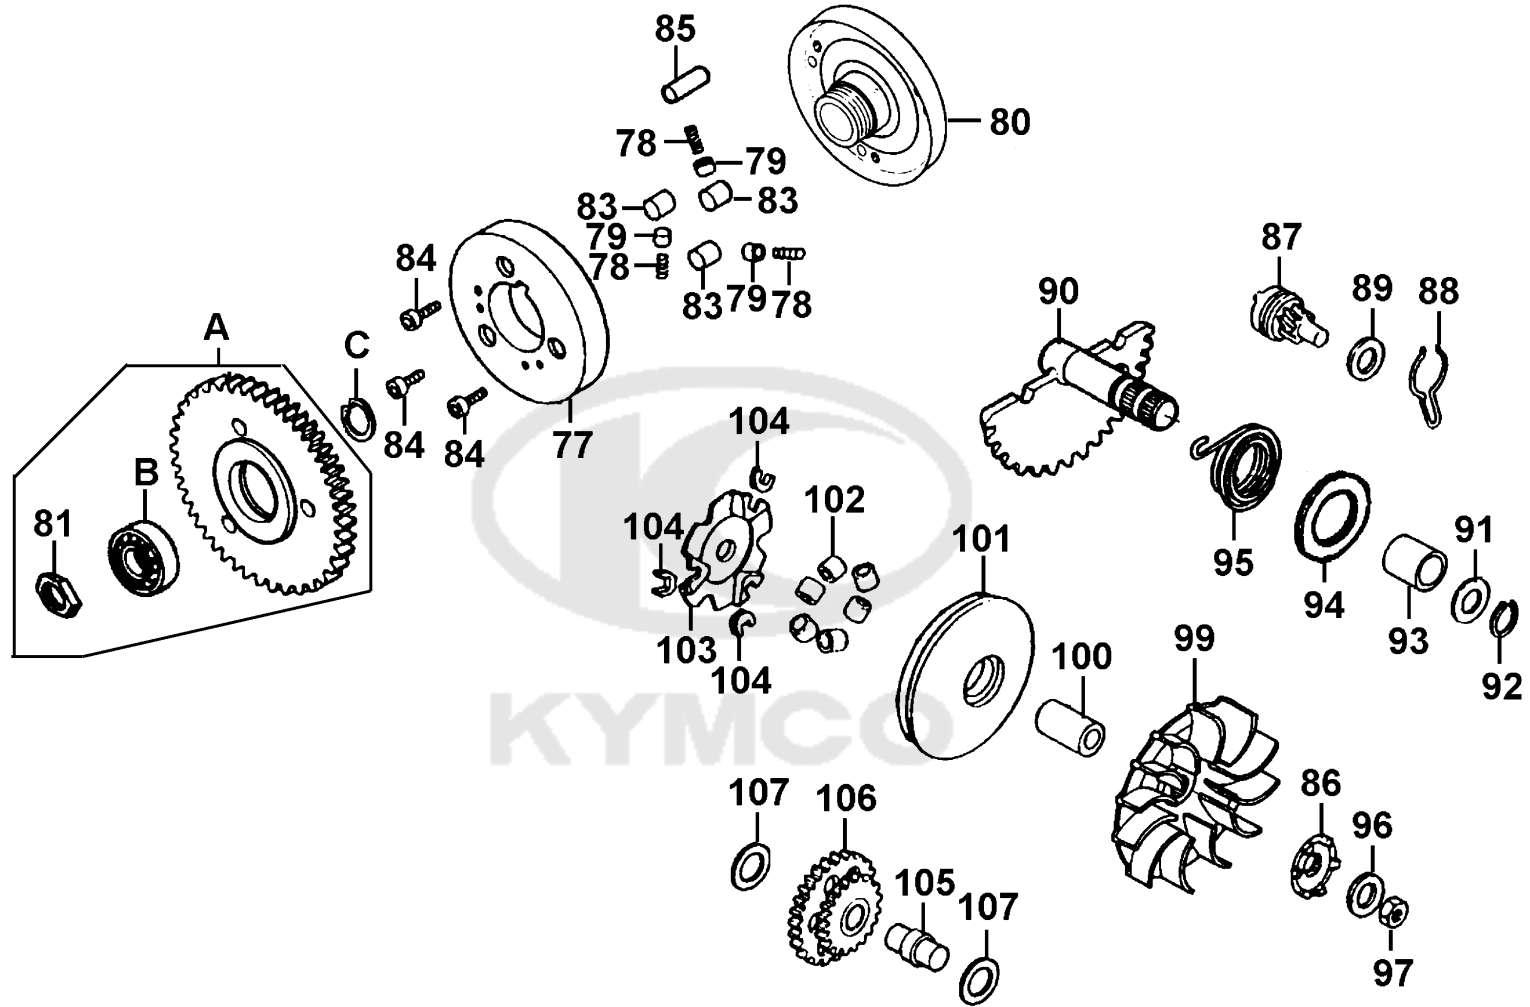

Sales mark 記号	Ref no 参照用番号	Part no パーツ番号	Description 部品名	Reg description 部品名	Regd no 必要個数	Ref Price 希望小売価格(税抜)	E06
99		22102-KHC4-900	FACE DRIVE	FACE DRIVE	1	1720	
100		22105-KED5-900	BOSS DRIVE FACE	BOSS DRIVE FACE	1	1630	
101		22110-KED5-900	FACE COMP MOVABLE	FACE COMP MOVABLE	1	3810	
102		22121-KEB8-900	ROLLER COMP WEIGHT (11GR)	ROLLER COMP WEIGHT (11GR) **9000	1	330	
103		22131-GCW3-901	PLATE RAMP	PLATE RAMP	1	1180	
104		22132-LAB4-900	PIECE SLIDE	PIECE SLIDE	3	60	
106		28101-KNBN-901	GEAR COMP STARTER REDUCTION	GEAR COMP STARTER REDUCTION	1	5240	
105		28105-KNBN-901	SHAFT START REDUCTION	SHAFT START REDUCTION	1	900	
A		2811A-KNBN-940	GEAR ASSY STARTER	GEAR ASSY STARTER	1	6880	
77		28120-KNBN-901	OUTER COMP ST CLUCH	OUTER COMP ST CLUCH	1	8180	
78		28125-3C23-001	SPRING ROLLER ST CLUTCH	SPRING ROLLER ST CLUTCH	3	160	
79		28126-KNBN-901	CAP SPGING ROLLER SP	CAP SPGING ROLLER SP	3	200	
80		28127-KNBN-901	BOSS STARTER CLUTCH	BOSS STARTER CLUTCH	1	3240	
86		28211-KNBN-901	RATCHET KICK STARTER	RATCHET KICK STARTER	1	920	
88		28223-KNBN-901	SPG KICK DRIVEN GEAR	SPG KICK DRIVEN GEAR	1	160	
87		28230-KNBN-901	GEAR COMP KICK DRIVEN	GEAR COMP KICK DRIVEN	1	1820	
90		28250-KNBN-901	SPINDLE COMP KICK STARTER	SPINDLE COMP KICK STARTER	1	1820	
93		28253-GBN2-60A	BUSH KICK SPINDLE	BUSH KICK SPINDLE	1	200	
94		28255-GFS6-001	COLLAR KICK BOSS	COLLAR KICK BOSS	1	160	
95		28281-GBN2-60A	SPRING KICK RETURN	SPRING KICK RETURN	1	390