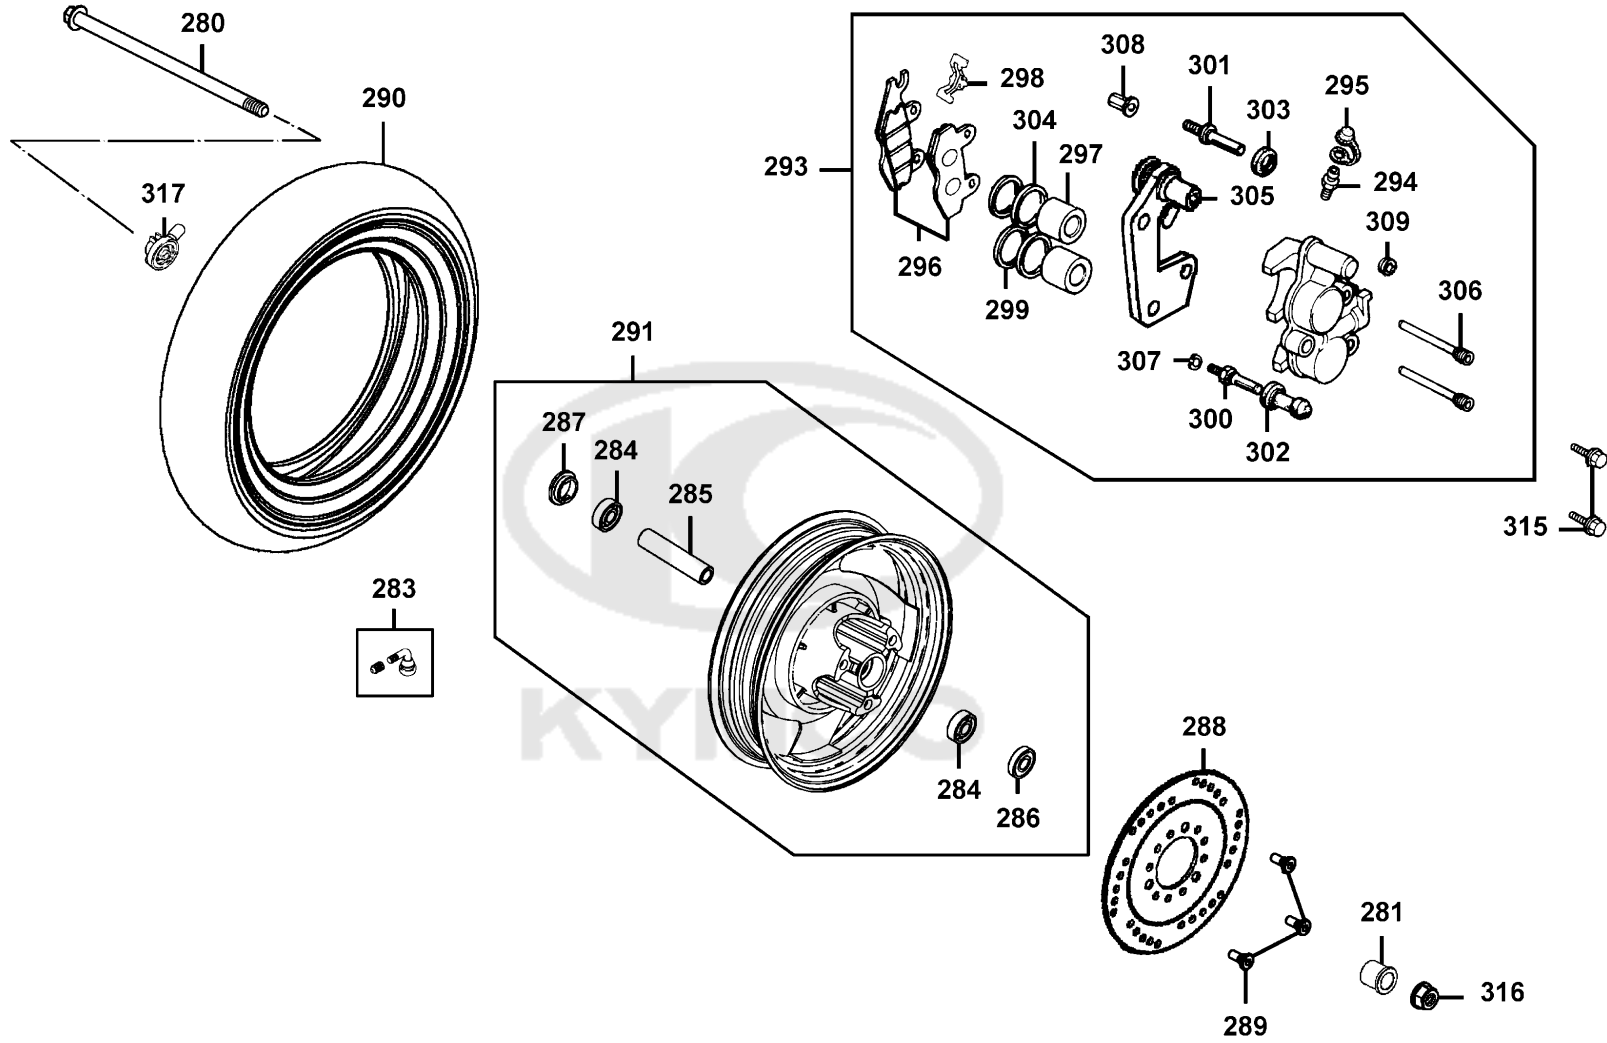

Sales mark 記号	Ref no 参照用番号	Part no パーツ番号	Description 部品名	Reg description 部品名	Regd no 必要個数	Ref Price 希望小売価格(税抜)
C		45128-KEB7-900	CLAMPER FR BRAKE HOSE	CLAMPER FR BRAKE HOSE	1	390
A		45156-KDLD-901	CLAMPER FR BRAKE HOSE	CLAMPER FR BRAKE HOSE	1	490
D		45465-KEB7-E00	GUIDE HOSE BRAKE FR	GUIDE HOSE BRAKE FR	1	230
200		50306-1F96-001	NUT STRG STEM LOCK	NUT STRG STEM LOCK	1	300
**	209	5140A-KEB7-E00	FORK SET R FR	FORK SET R FR	1	18630
**	210	5150A-KEB7-E00	FORK SET L FR	FORK SET L FR	1	18630
	207	53200-KEB7-E00	STEM COMP STRG	STEM COMP STRG	1	11410
	201	53211-GFY6-940	RACE STRG TOP CONE	RACE STRG TOP CONE	1	580
	206	53212-GHC8-004	RACE (STRG BOTTOM) CONE	RACE (STRG BOTTOM) CONE	1	390
**	212	61110-KEB7-900	FENDER FR **9000-RR004P	FENDER FR **9000-RR004P	1	4310
	213	90302-GFY6-940	BOLT-WASH 5*16	BOLT-WASH 5*16	3	60
	211	95701-06012-06	BOLT FLANGE 6*22 (K)	BOLT FLANGE 6*22 (K)	1	60
B		95701-06016-06	BOLT FLANGE 6*22 (K)	BOLT FLANGE 6*22 (K)	1	110
	208	95801-08040-06	BOLT FLANGE 8*40	BOLT FLANGE 8*40	1	60
	202	96211-05000	BALL STEEL #5	BALL STEEL #5	26	60

F06

F07

Front Wheel