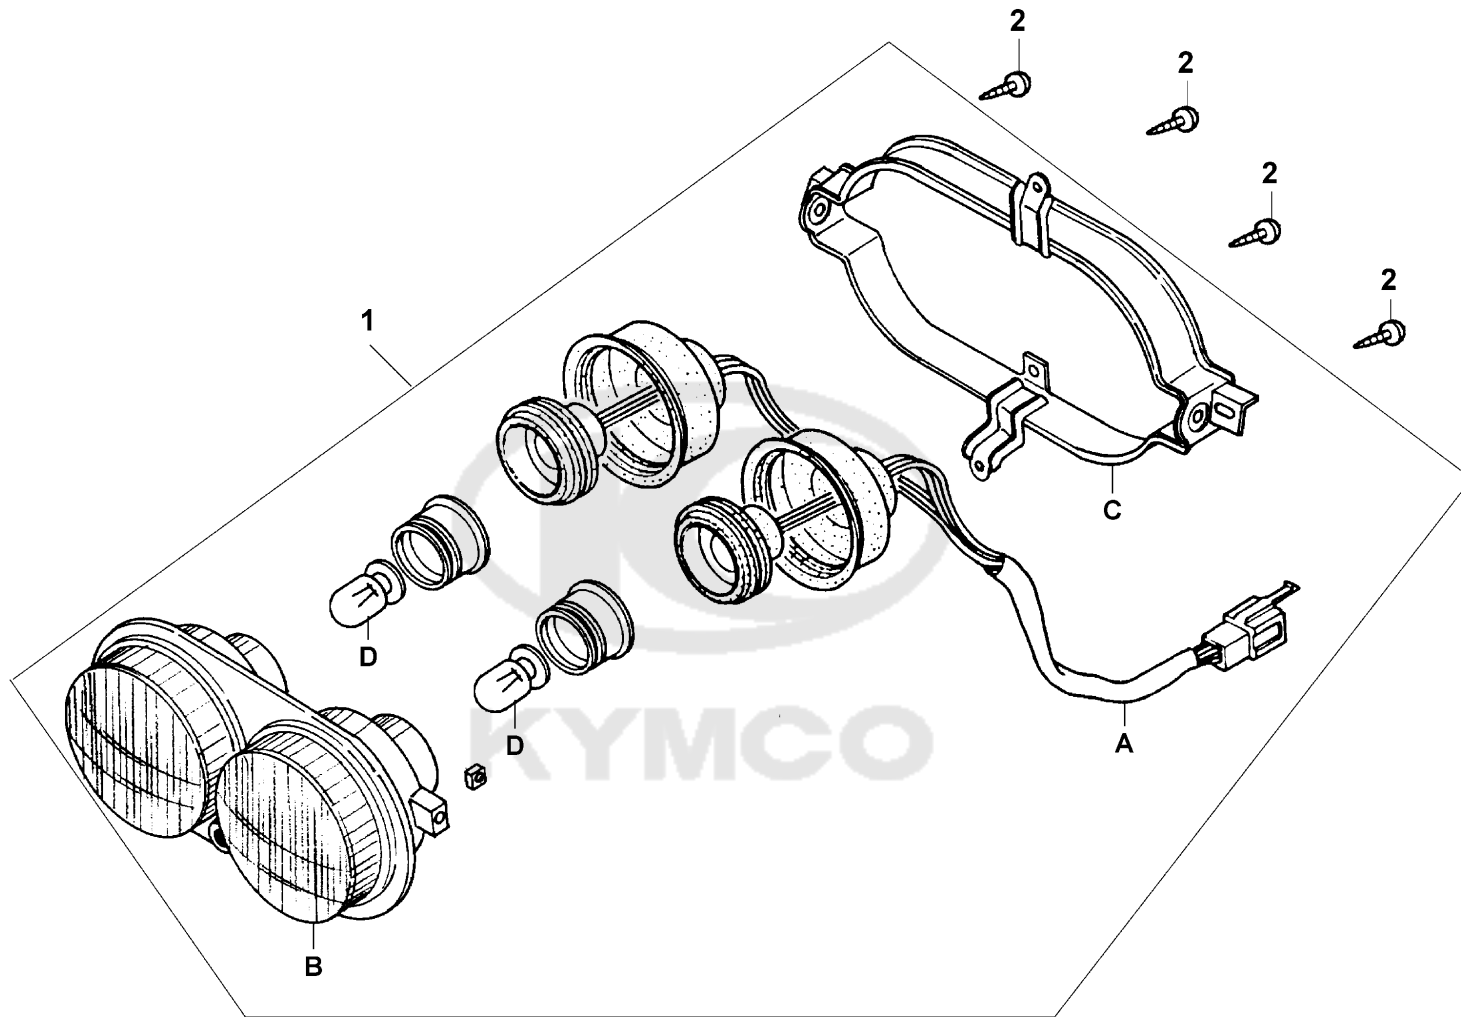

Sales mark 記号	Ref no 参照用番号	Part no パーツ番号	Description 部品名	Reg description 部品名	Regd no 必要個数	Ref Price 希望小売価格(税抜)	E11
251		94050-06080	NUT FLANGE 6MM	NUT FLANGE 6MM	2	60	
A		95002-02070	CLIP B7 TUBE	CLIP B7 TUBE	1	60	
B		95002-02080	CLIP B8 TUBE	CLIP B8 TUBE	1	60	
18		99101-116-0920	MAIN JET #92	MAIN JET #92	1	450	
23		K350-KEB-0500	FLOAT CHAMBER SET	FLOAT CHAMBER SET	1	1400	
5		K378-001	CAP ASSY	CAP ASSY	1	210	
1		K506-GW0-0100	VALVE PLATE SET	VALVE PLATE SET	1	140	
26		K785-KEB-0300	TUBE SET (DRAIN)	TUBE SET (DRAIN)	1	300	
8		S3620-031-B000	FLOAT VALVE SET	FLOAT VALVE SET	1	960	
20		S4460-208-B020	SCREW SET	SCREW SET	1	250	
10		S536-1231	SCREW SET	SCREW SET	1	200	

F01

Head Light