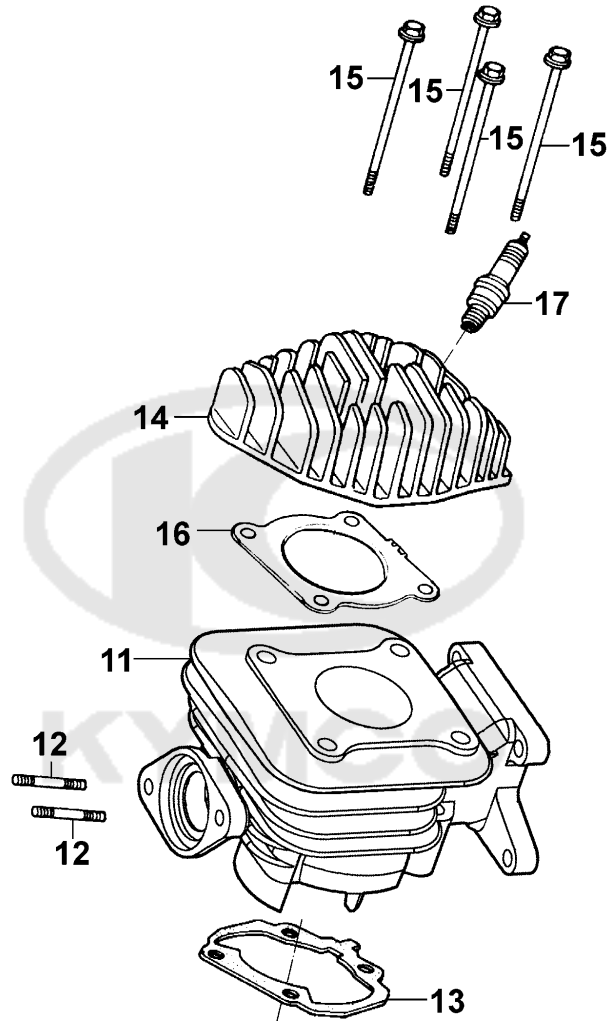

Sales mark 記号	Ref no 参照用番号	Part no パーツ番号	Description 部品名	Reg description 部品名	Regd no 必要個数	Ref Price 希望小売価格(税抜)	E02
11	12101-KEB8-900	12101-KEB8-900	CYLINDER	CYLINDER	1	19080	
13	12191-KNBN-980	12191-KNBN-980	GASKET CYLINDER A	GASKET CYLINDER A	1	560	
14	12201-KNBN-901	12201-KNBN-901	HEAD CYLINDER	HEAD CYLINDER	1	4520	
16	12251-KNBN-900	12251-KNBN-900	GASKET CYLINDER HEAD	GASKET CYLINDER HEAD	1	250	
15	90001-KNBN-901	90001-KNBN-901	BOLT FLANGE 7*115(G)	BOLT FLANGE 7*115(G)	4	230	
12	92700-06028-1B	92700-06028-1B	BOLT STUD 6*28	BOLT STUD 6*28	2	60	
17	98076-5871G-00	98076-5871G-00	SPARK PLUG (BR8HSA)	SPARK PLUG (BR8HSA)	1	1060