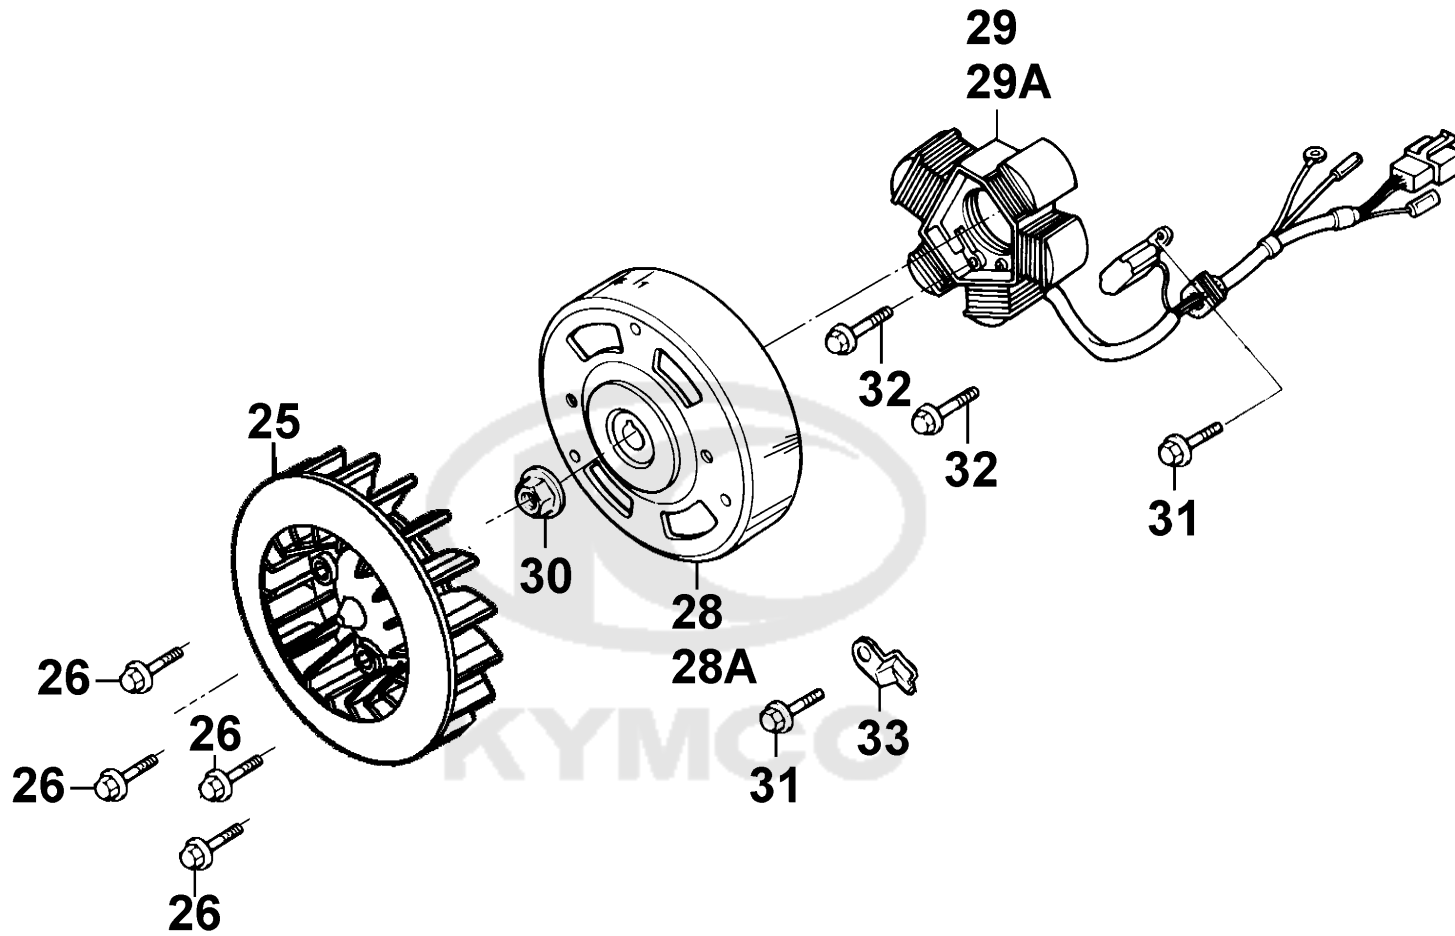

Sales mark 記号	Ref no 参照用番号	Part no パーツ番号	Description 部品名	Reg description 部品名	Regd no 必要個数	Ref Price 希望小売価格(税抜)
33		11108-KEB7-900	HOLDER STATOR WIRE	HOLDER STATOR WIRE	1	200
25		19510-KEB8-900	FAN COMP COOLING	FAN COMP COOLING	1	590
28		31110-KEB7-90A	FLYWHEEL COMP (D402)	FLYWHEEL COMP /D402	1	11030
28A		31110-KEB7-90B	FLYWHEEL COMP (D406)	FLYWHEEL COMP /D406	1	11030
29		31120-KEB7-90A	STATOR COMP (D402)	STATOR COMP /D402	1	10650
29A		31120-KEB7-90B	STATOR COMP (D406)	STATOR COMP /D406	1	10650
30		94050-10080	NUT FLANGE 10MM	NUT FLANGE 10MM	1	60
31		96001-06012-06	BOLT FLANGE SH 6*12	BOLT FLANGE SH 6*12	1	60
26		96001-06016-06	BOLT FLANGE SH 6X16	BOLT FLANGE SH 6X16	1	60
32		96001-06022-06	BOLT FLANGE SH 6*22 (G)	BOLT FLANGE SH 6*22 (G)	1	60

E03